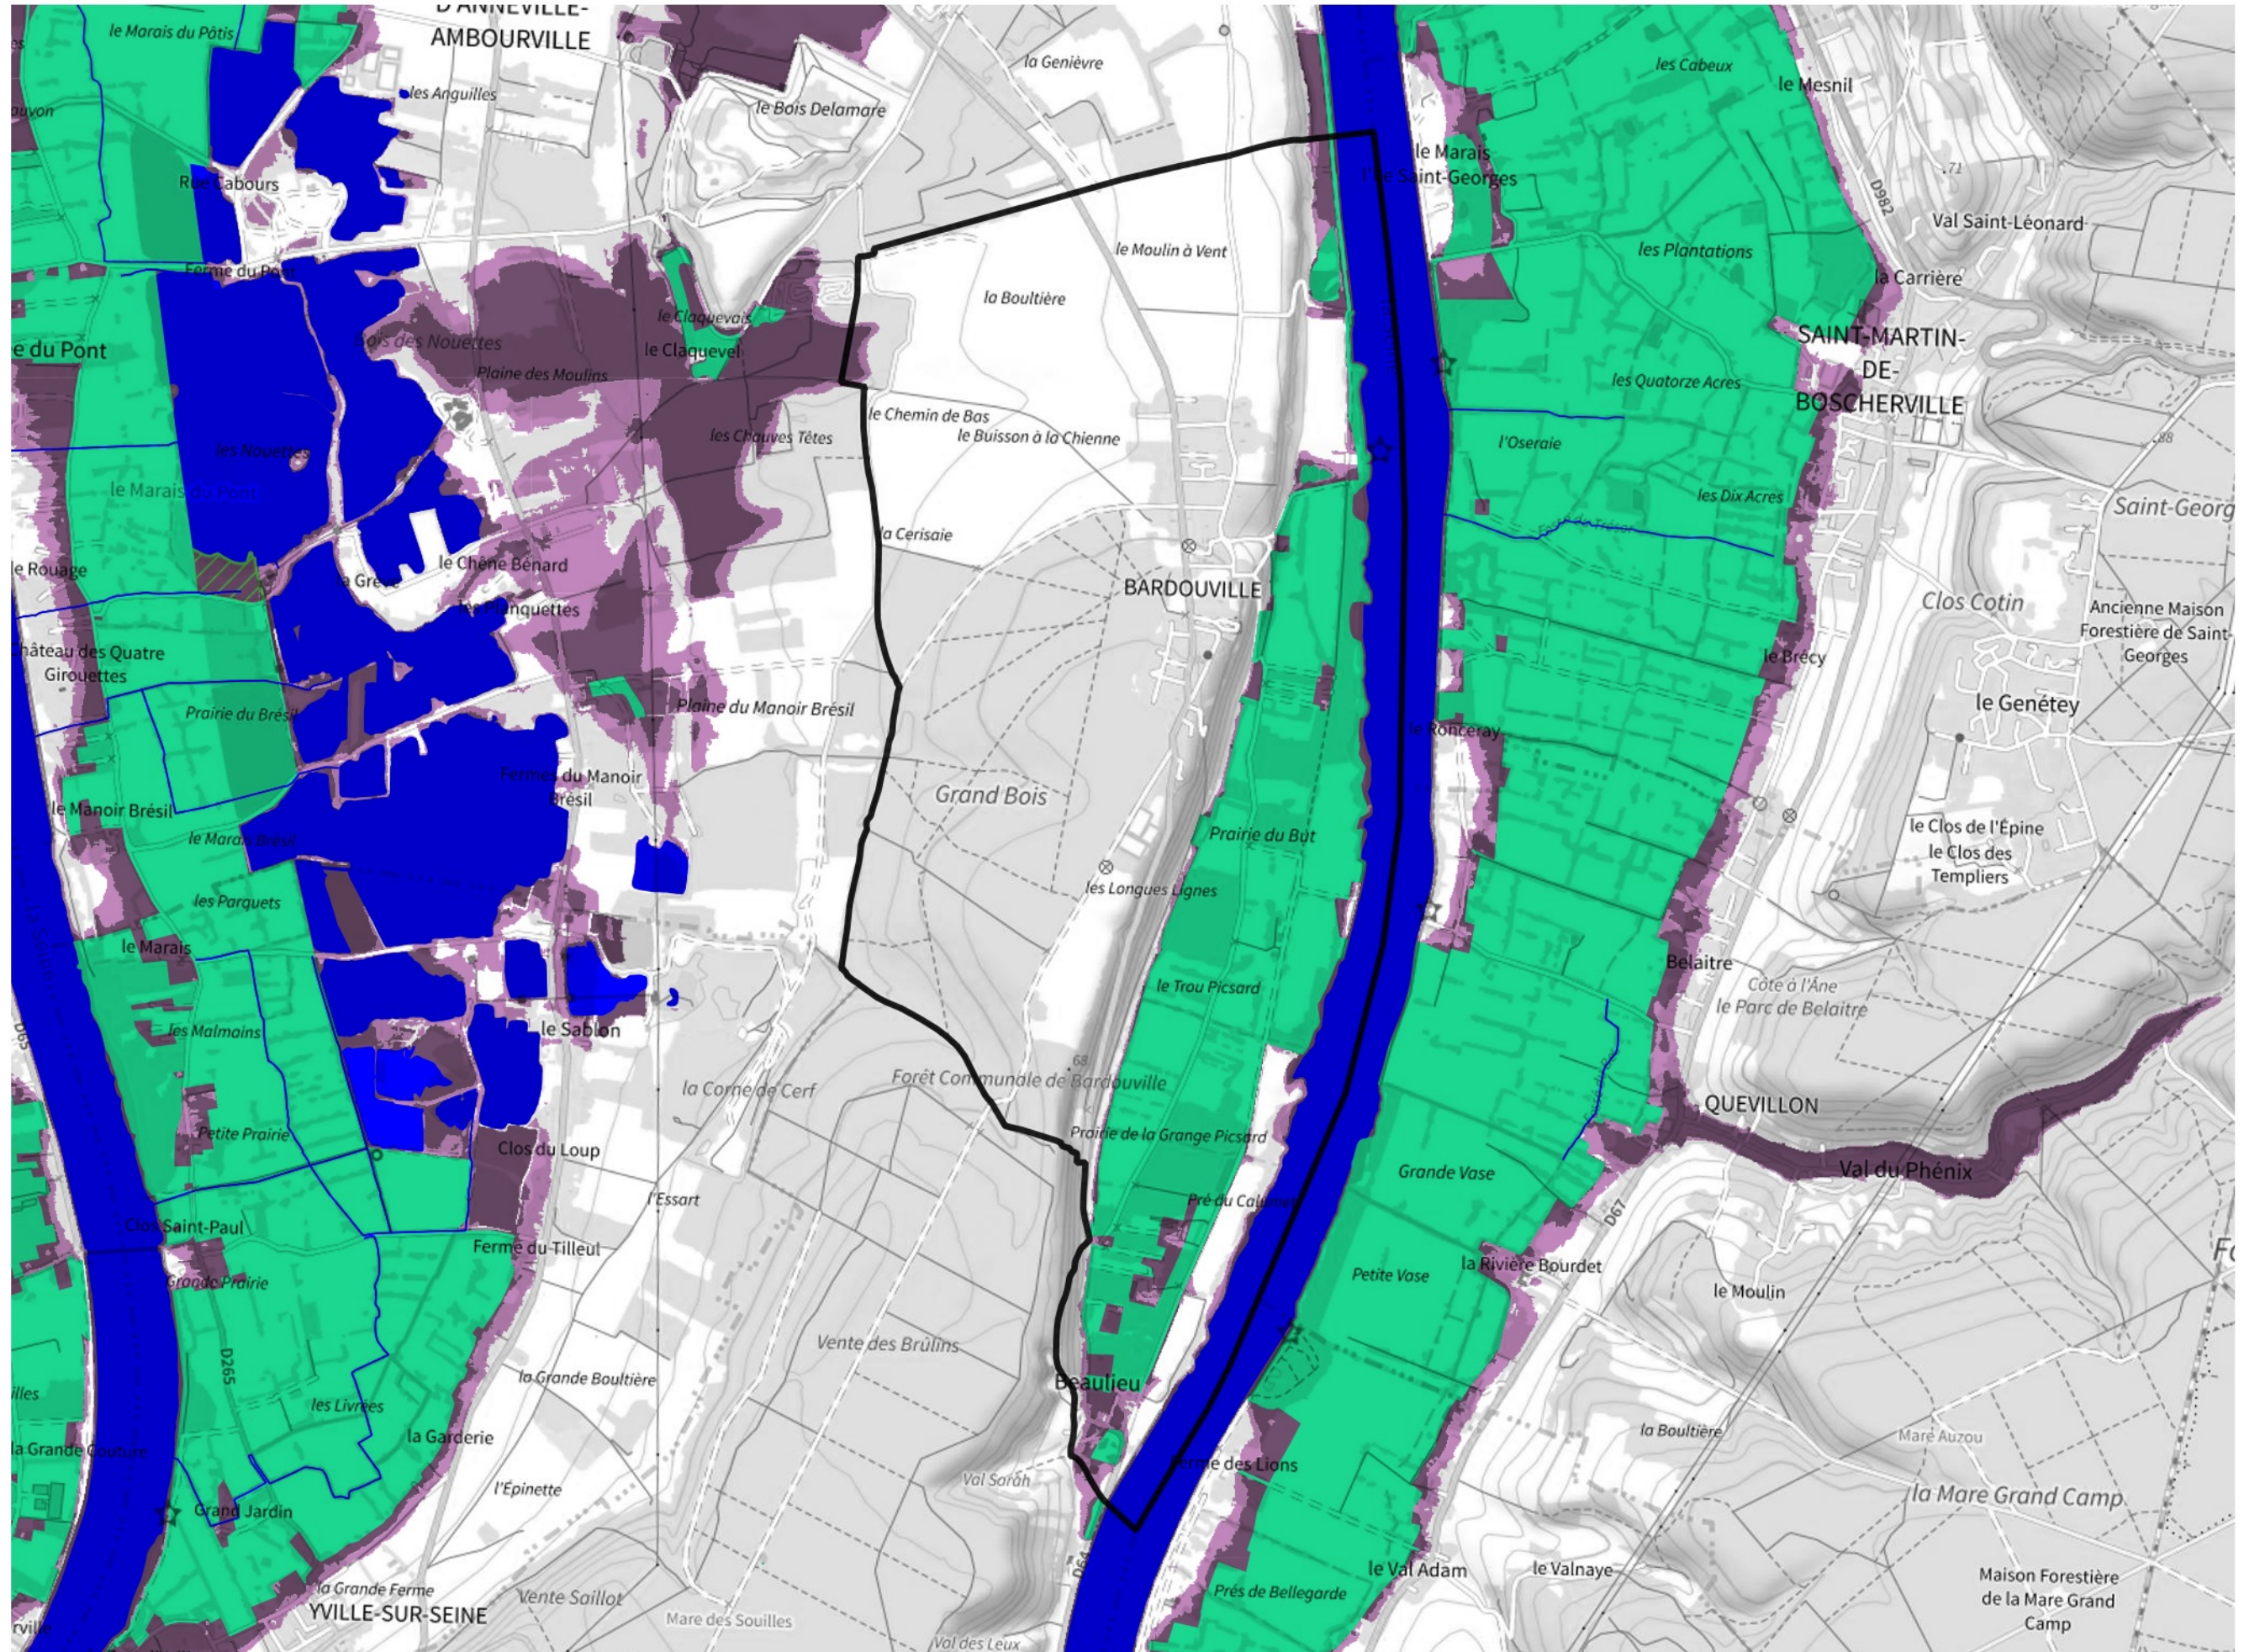

Inventaire régional des Zones Humides (ZH) et des Milieux Prédiposés à la Présence de Zones Humides (MPPZH) Bardouville (76056)

- Zones humides**
- Inventaire terrain ou réglementaire
 - Autres (Photo-interprétation, non défini)
 - Zones humides dégradées
 - Milieux fortement prédisposés à la présence de zones humides
 - Milieux faiblement prédisposés à la présence de zones humides
 - Mares, étangs, lacs
 - Cours d'eau
 - Limite communale

Cette carte représente une mise à jour sur cette commune. Elle ne doit pas être utilisée pour les communes voisines.

[Il est fortement conseillé de se reporter à la notice avant l'interprétation de cette page](#)

0 250 500 m

Sources :
- IGN - Plan v2
- IGN - AdminExpress
- IGN - BD Topo
- DREAL Normandie

Production :
DREAL Normandie
le 24/07/2024