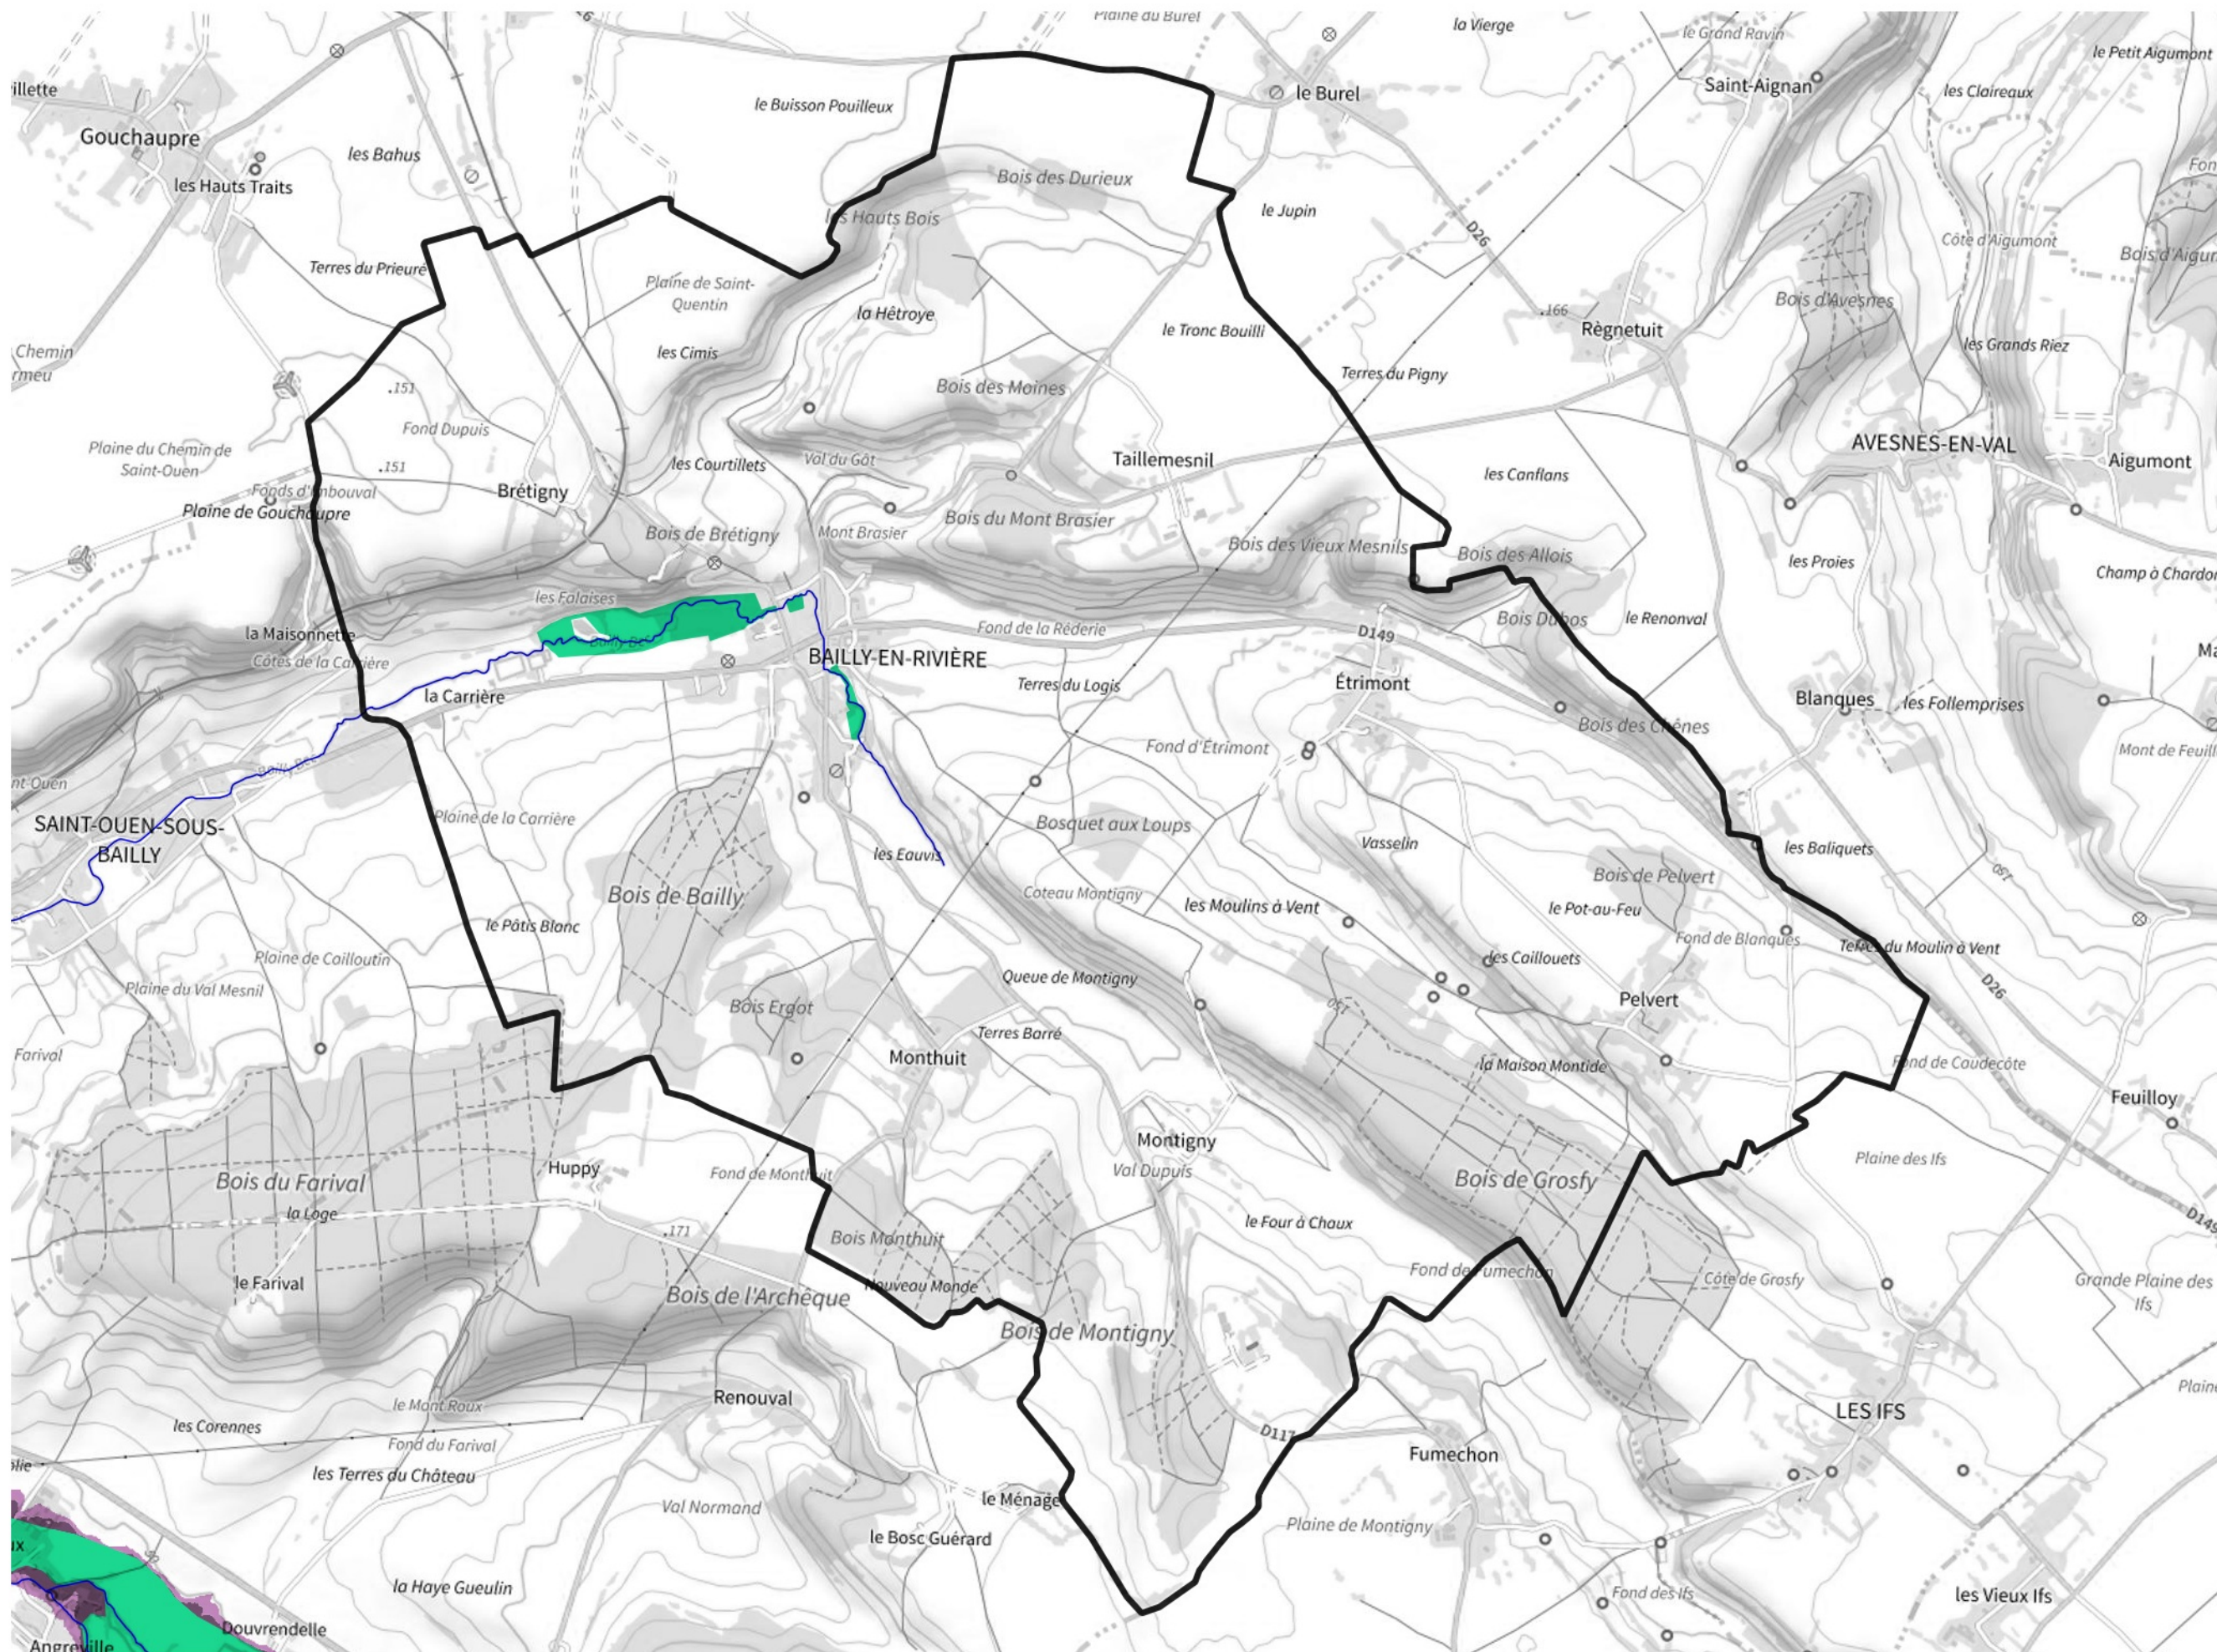

Inventaire régional des Zones Humides (ZH) et des Milieux Prédiposés à la Présence de Zones Humides (MPPZH) Bailly-en-Rivière (76054)

- Zones humides**
- Inventaire terrain ou réglementaire
 - Autres (Photo-interprétation, non défini)
 - Zones humides dégradées
 - Milieux fortement prédisposés à la présence de zones humides
 - Milieux faiblement prédisposés à la présence de zones humides
 - Mares, étangs, lacs
 - Cours d'eau
 - Limite communale

Cette carte représente une mise à jour sur cette commune. Elle ne doit pas être utilisée pour les communes voisines.

[Il est fortement conseillé de se reporter à la notice avant l'interprétation de cette page](#)

0 250 500 m

Sources :
- IGN - Plan v2
- IGN - AdminExpress
- IGN - BD Topo
- DREAL Normandie

Production :
DREAL Normandie
le 24/07/2024