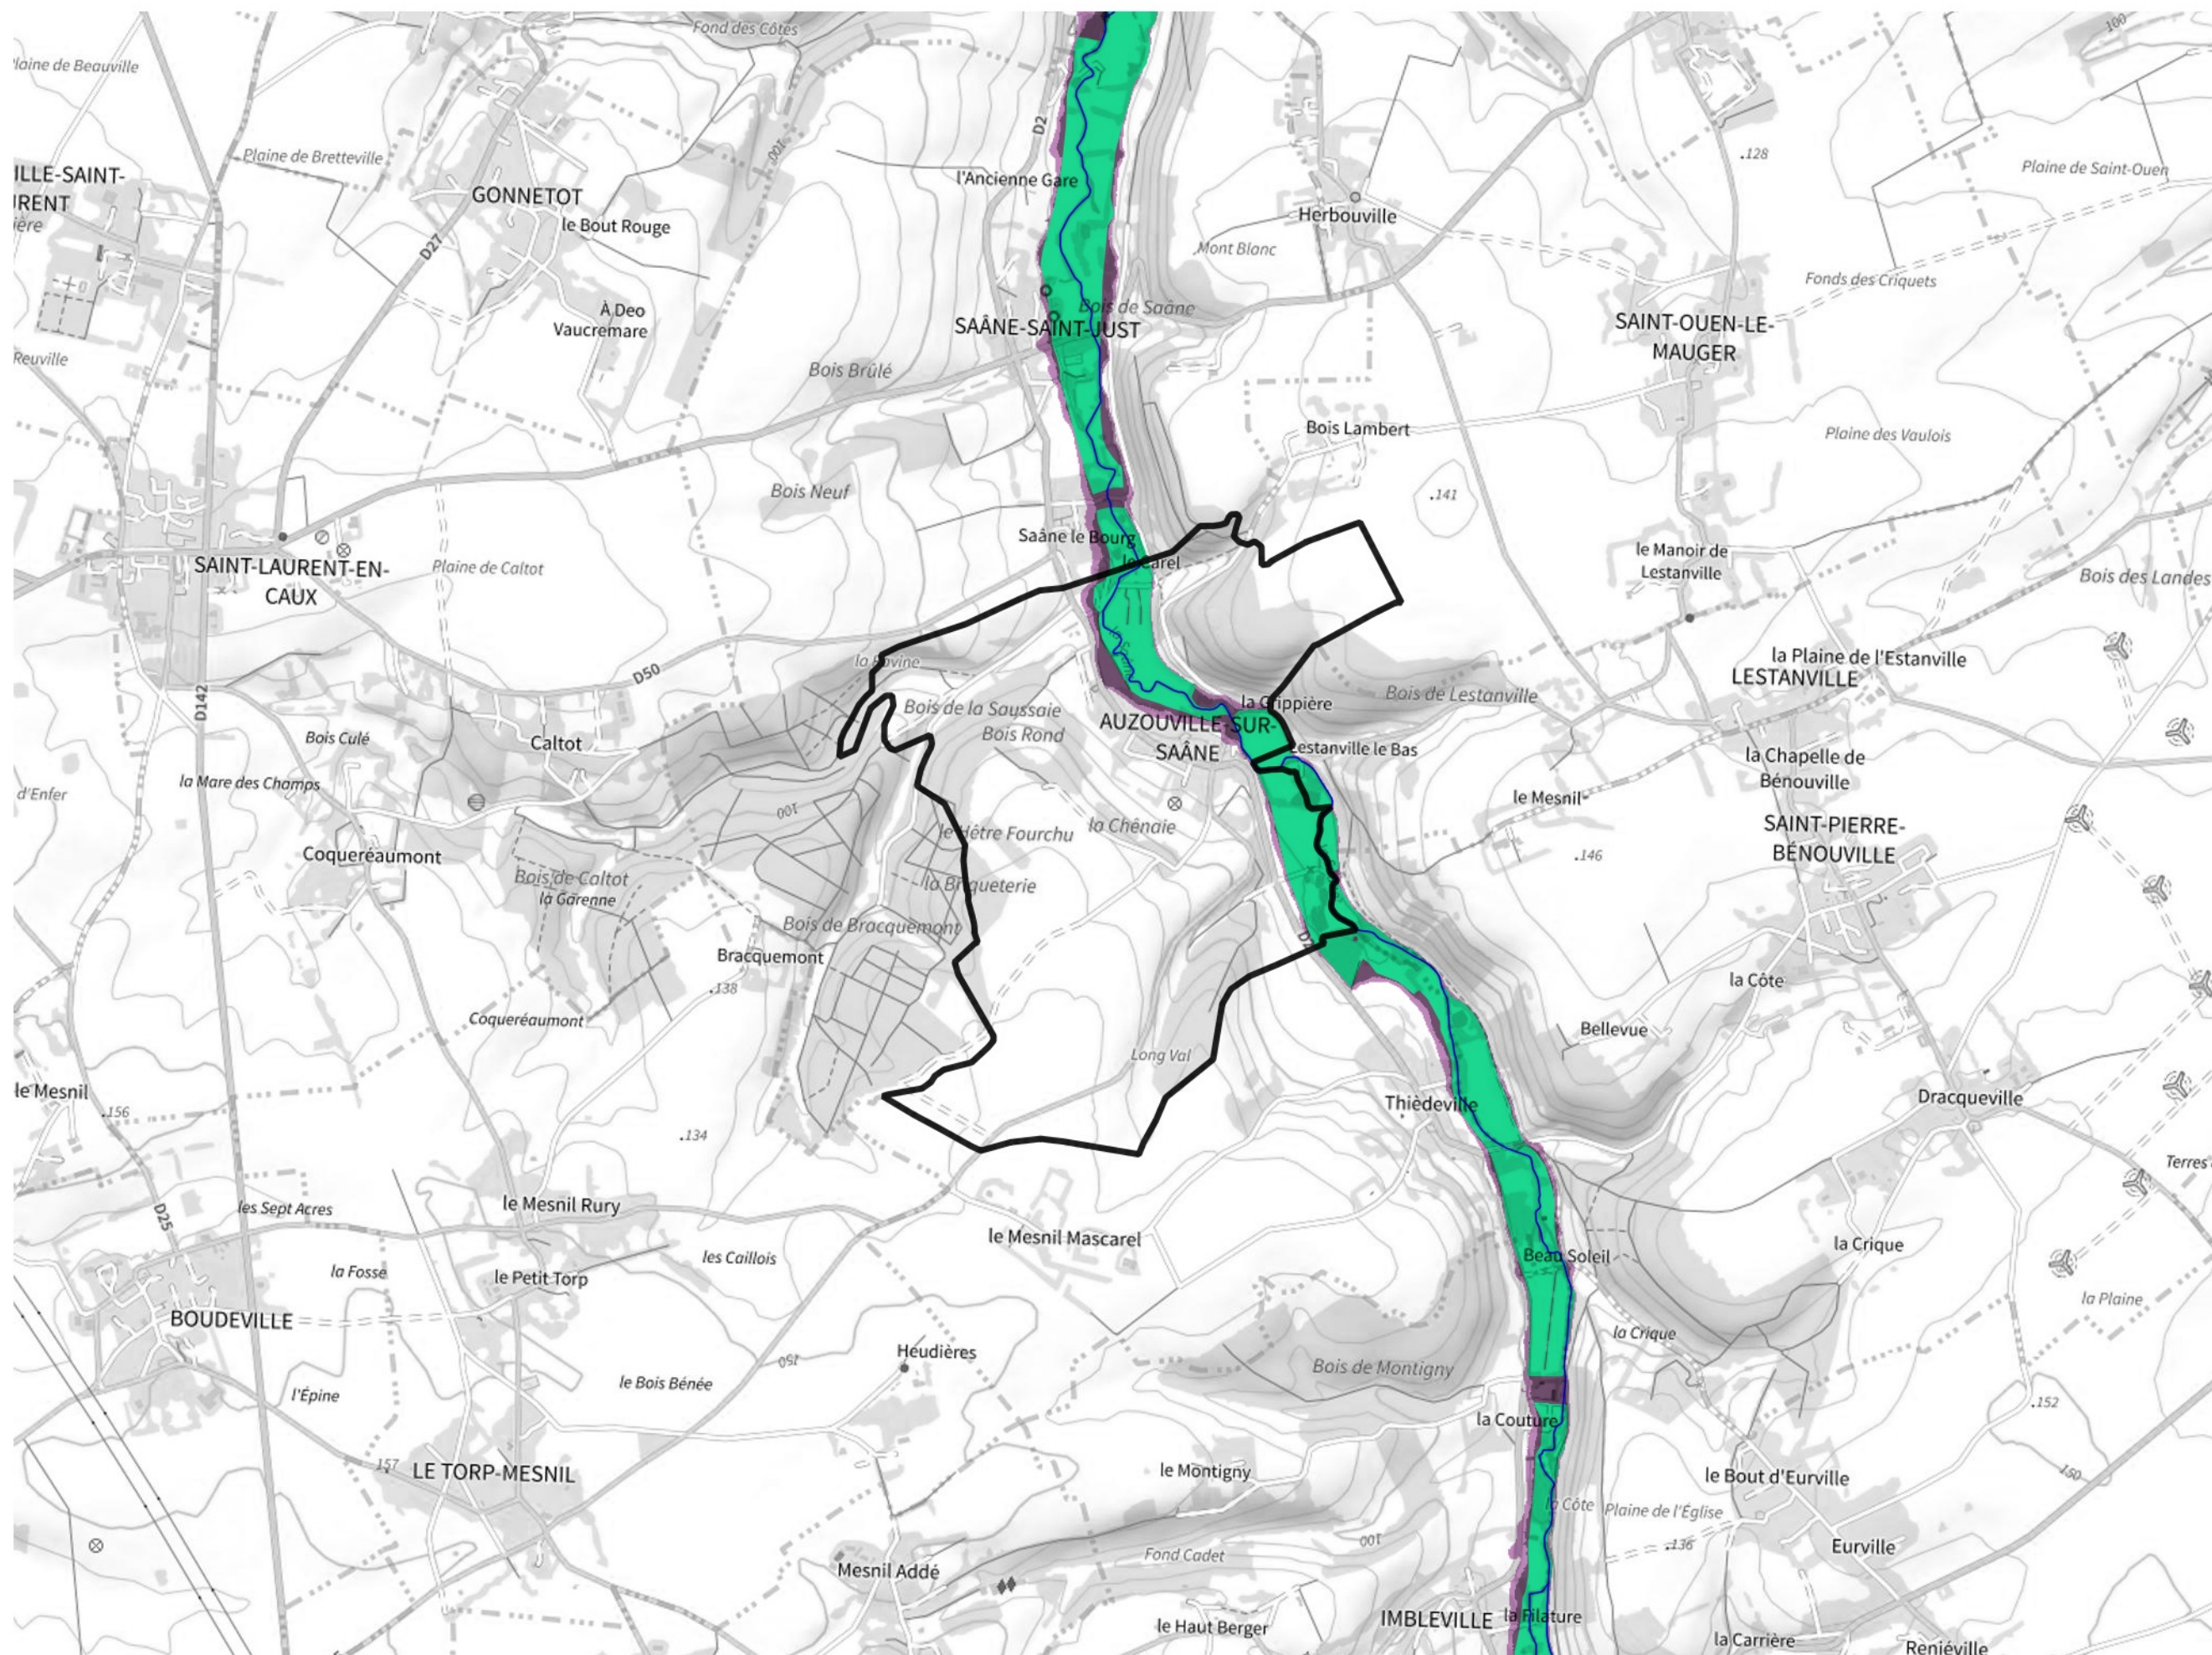

Inventaire régional des Zones Humides (ZH) et des Milieux Prédiposés à la Présence de Zones Humides (MPPZH) Auzouville-sur-Saône (76047)

- Zones humides**
- Inventaire terrain ou réglementaire
 - Autres (Photo-interprétation, non défini)
 - Zones humides dégradées
 - Milieux fortement prédisposés à la présence de zones humides
 - Milieux faiblement prédisposés à la présence de zones humides
 - Mares, étangs, lacs
 - Cours d'eau
 - Limite communale

Cette carte représente une mise à jour sur cette commune. Elle ne doit pas être utilisée pour les communes voisines.

[Il est fortement conseillé de se reporter à la notice avant l'interprétation de cette page](#)

0 250 500 m

Sources :
- IGN - Plan v2
- IGN - AdminExpress
- IGN - BD Topo
- DREAL Normandie

Production :
DREAL Normandie
le 24/07/2024