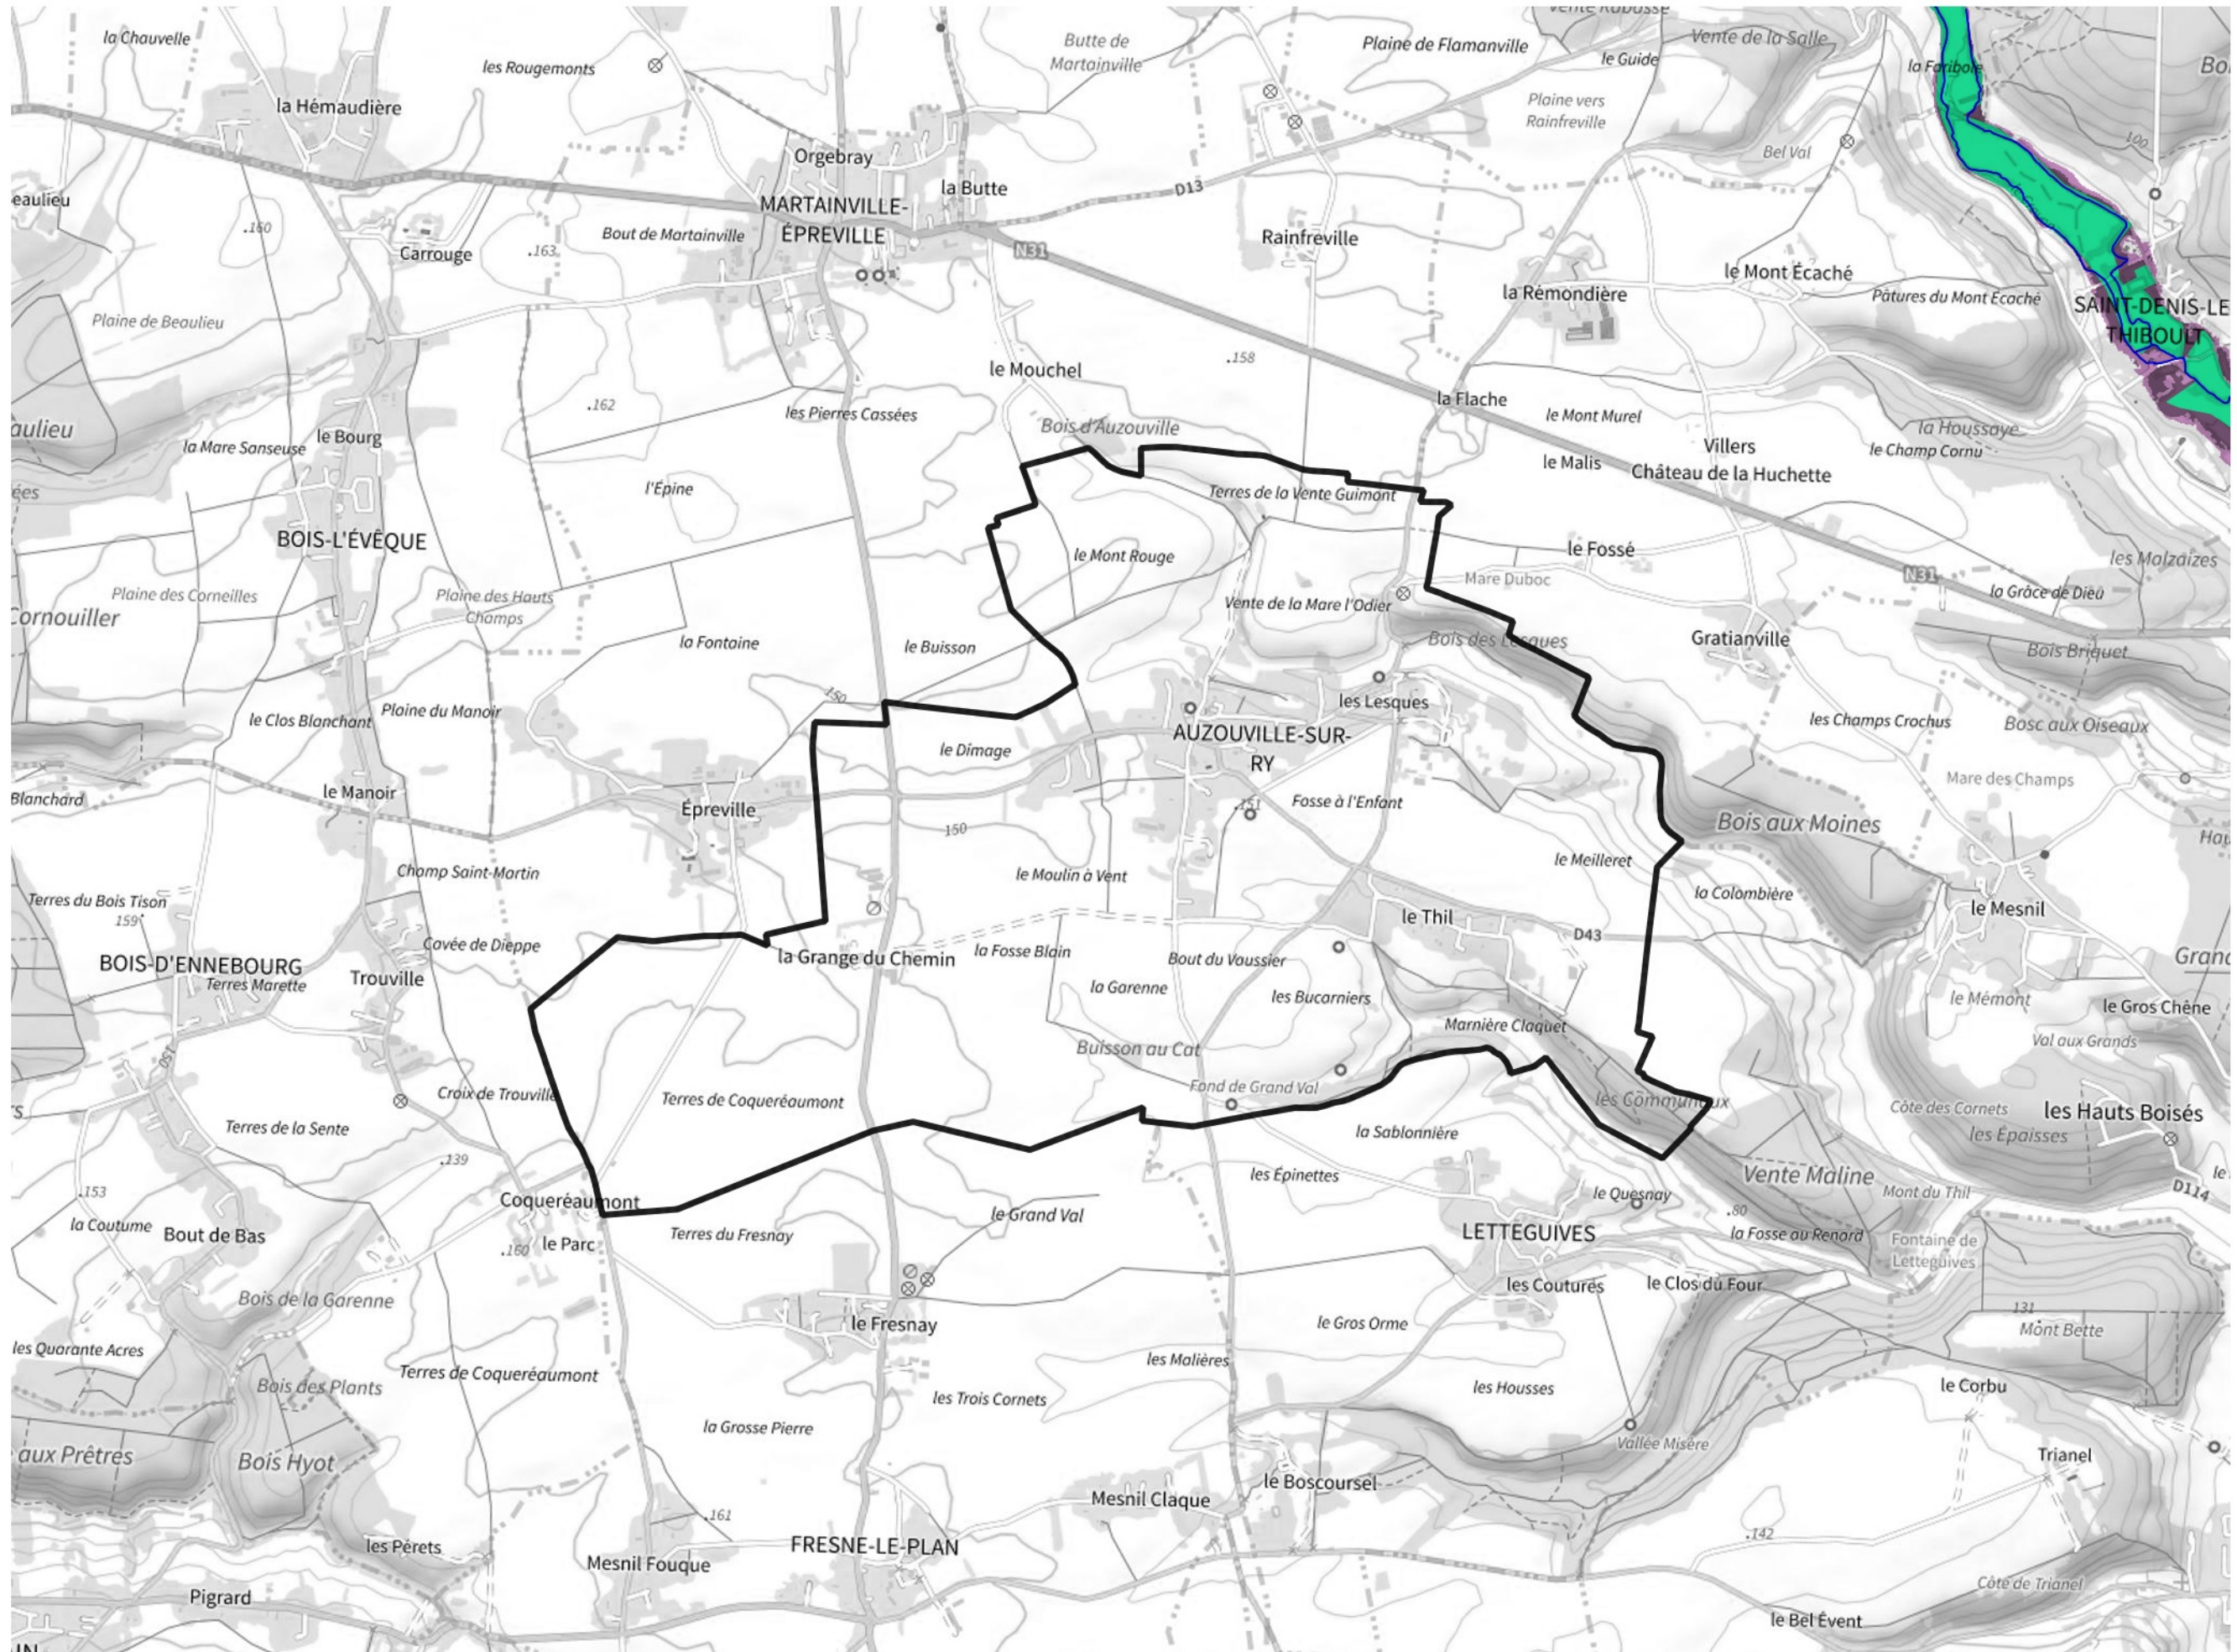

Inventaire régional des Zones Humides (ZH) et des Milieux Prédiposés à la Présence de Zones Humides (MPPZH) Auzouville-sur-Ry (76046)

- Zones humides**
- Inventaire terrain ou réglementaire
 - Autres (Photo-interprétation, non défini)
 - Zones humides dégradées
 - Milieux fortement prédisposés à la présence de zones humides
 - Milieux faiblement prédisposés à la présence de zones humides
 - Mares, étangs, lacs
 - Cours d'eau
 - Limite communale

Cette carte représente une mise à jour sur cette commune. Elle ne doit pas être utilisée pour les communes voisines.

[Il est fortement conseillé de se reporter à la notice avant l'interprétation de cette page](#)

0 250 500 m

Sources :
- IGN - Plan v2
- IGN - AdminExpress
- IGN - BD Topo
- DREAL Normandie

Production :
DREAL Normandie
le 24/07/2024