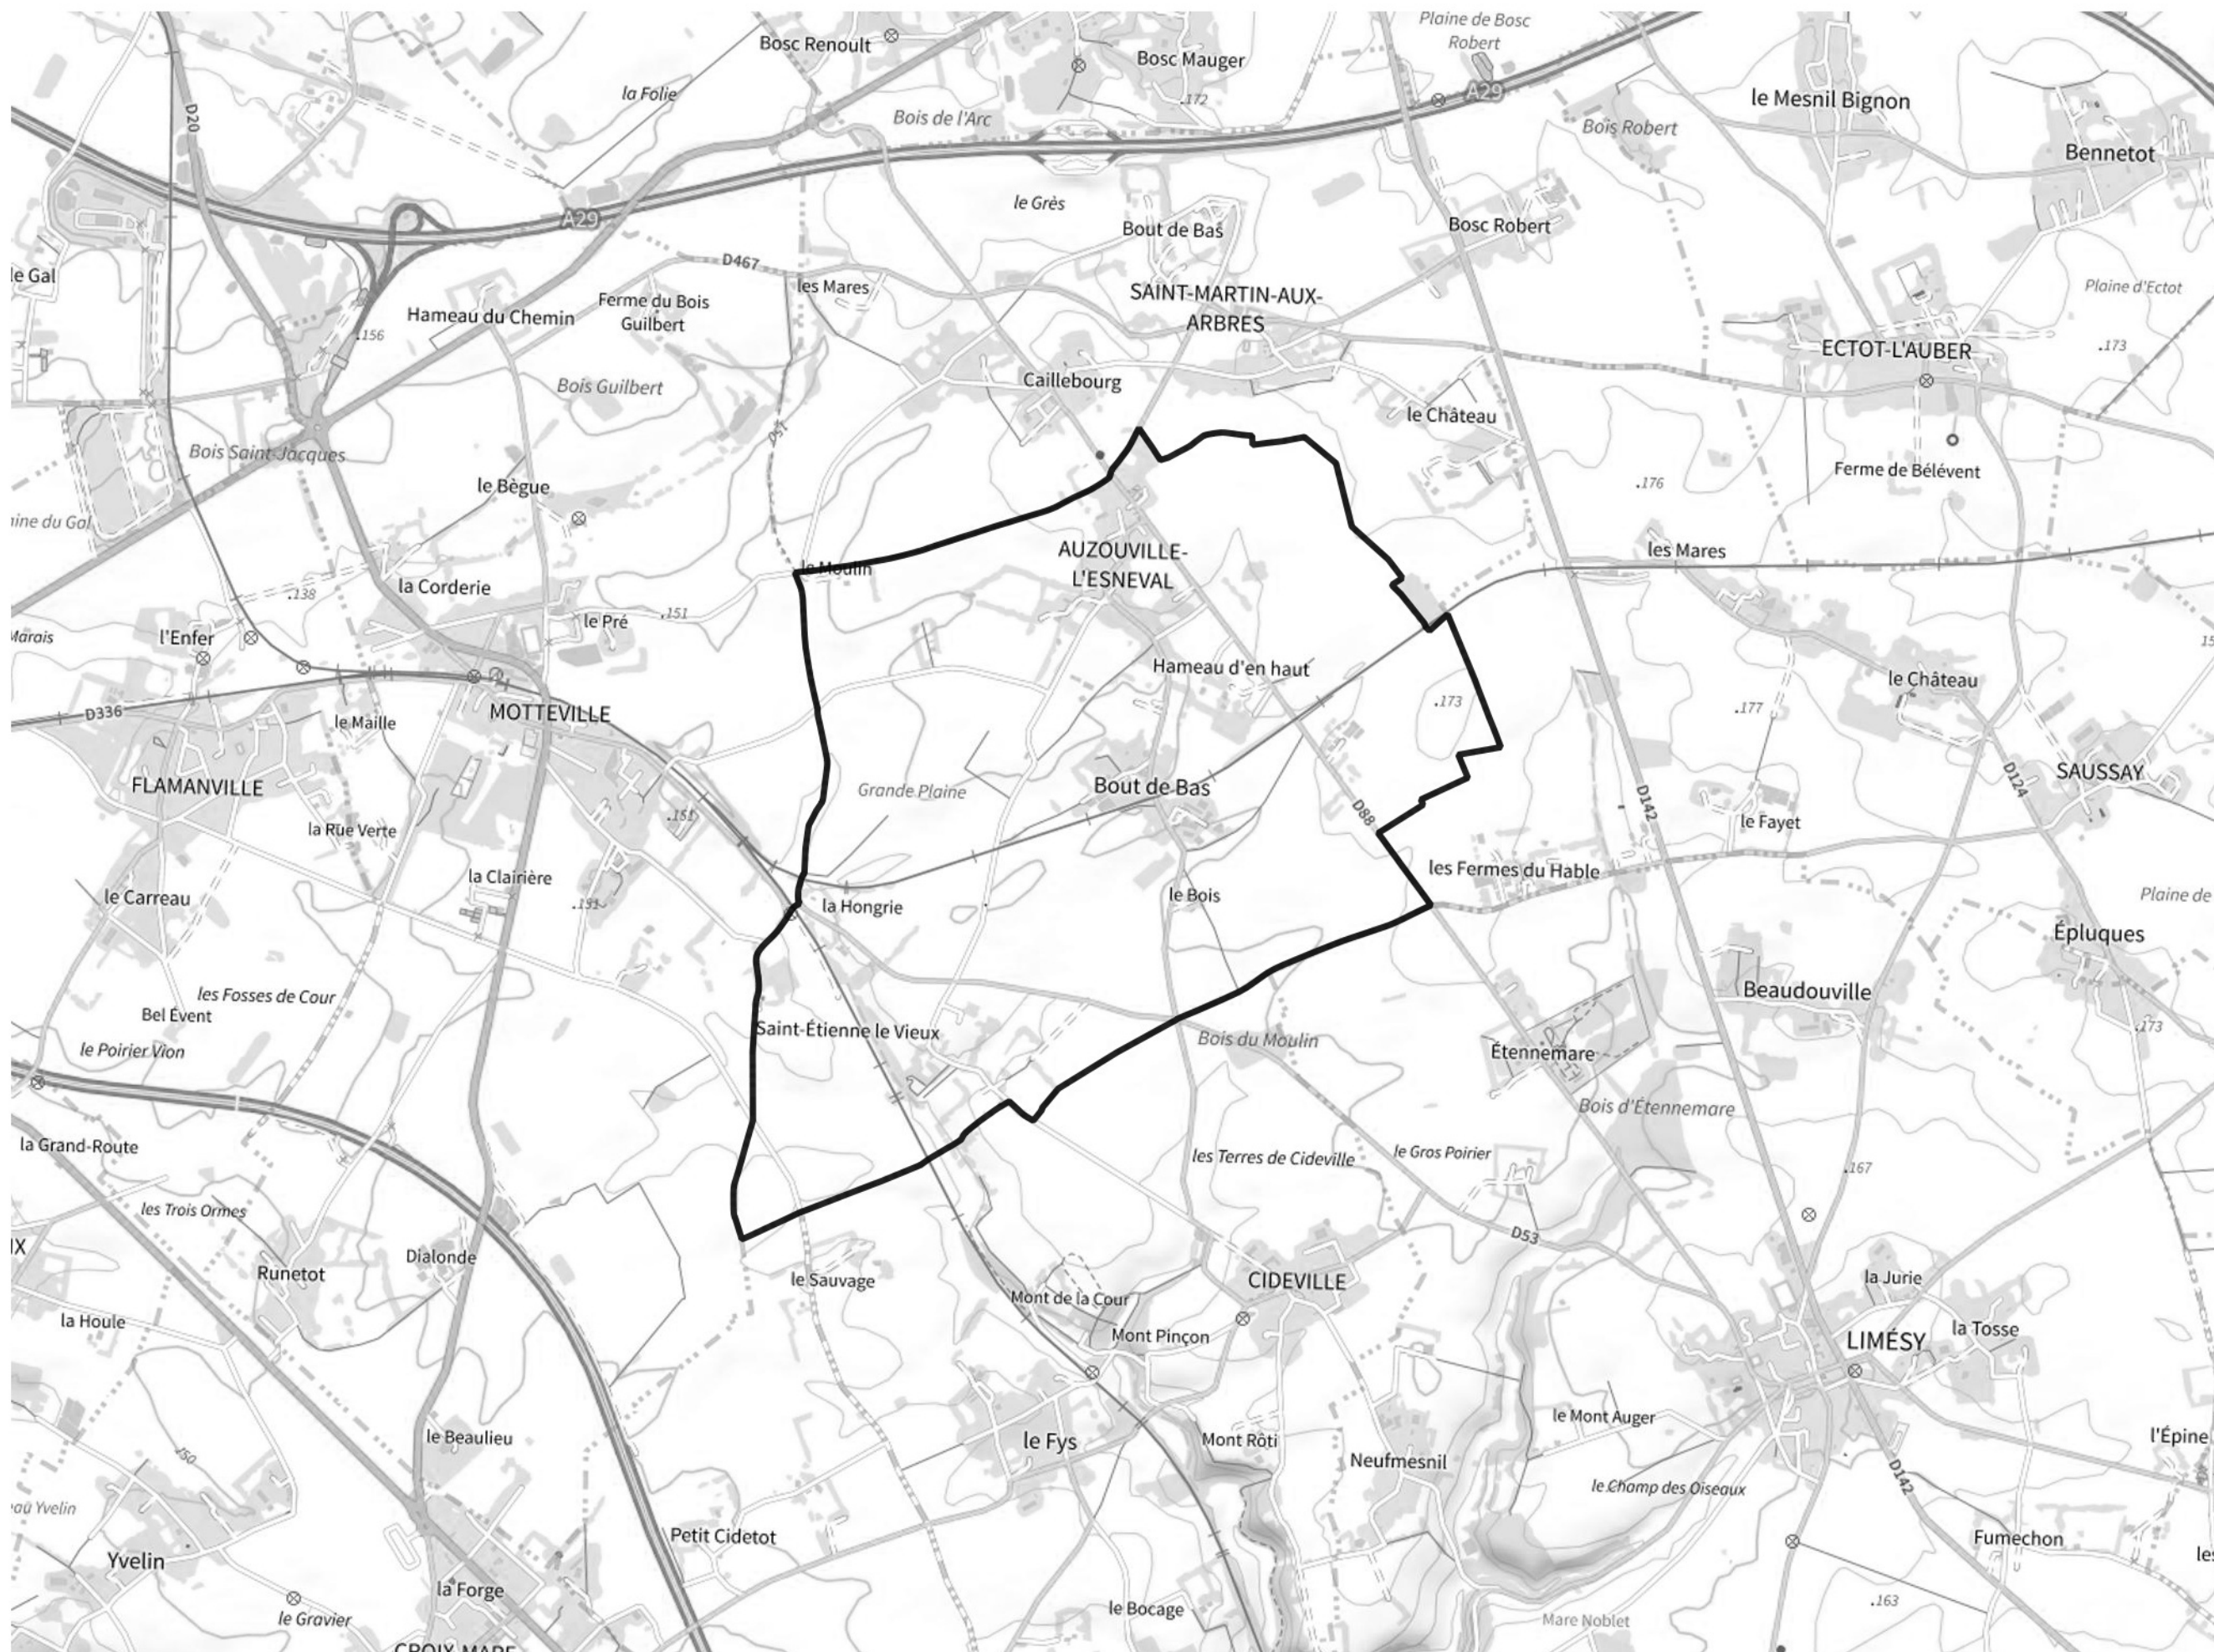

# Inventaire régional des Zones Humides (ZH) et des Milieux Prédiposés à la Présence de Zones Humides (MPPZH) Auzouville-l'Esneval (76045)

- Zones humides**
- Inventaire terrain ou réglementaire
  - Autres (Photo-interprétation, non défini)
  - Zones humides dégradées
  - Milieux fortement prédisposés à la présence de zones humides
  - Milieux faiblement prédisposés à la présence de zones humides
  - Mares, étangs, lacs
  - Cours d'eau
  - Limite communale

Cette carte représente une mise à jour sur cette commune. Elle ne doit pas être utilisée pour les communes voisines.

[Il est fortement conseillé de se reporter à la notice avant l'interprétation de cette page](#)

0 250 500 m

**Sources :**  
- IGN - Plan v2  
- IGN - AdminExpress  
- IGN - BD Topo  
- DREAL Normandie

**Production :**  
DREAL Normandie  
le 24/07/2024