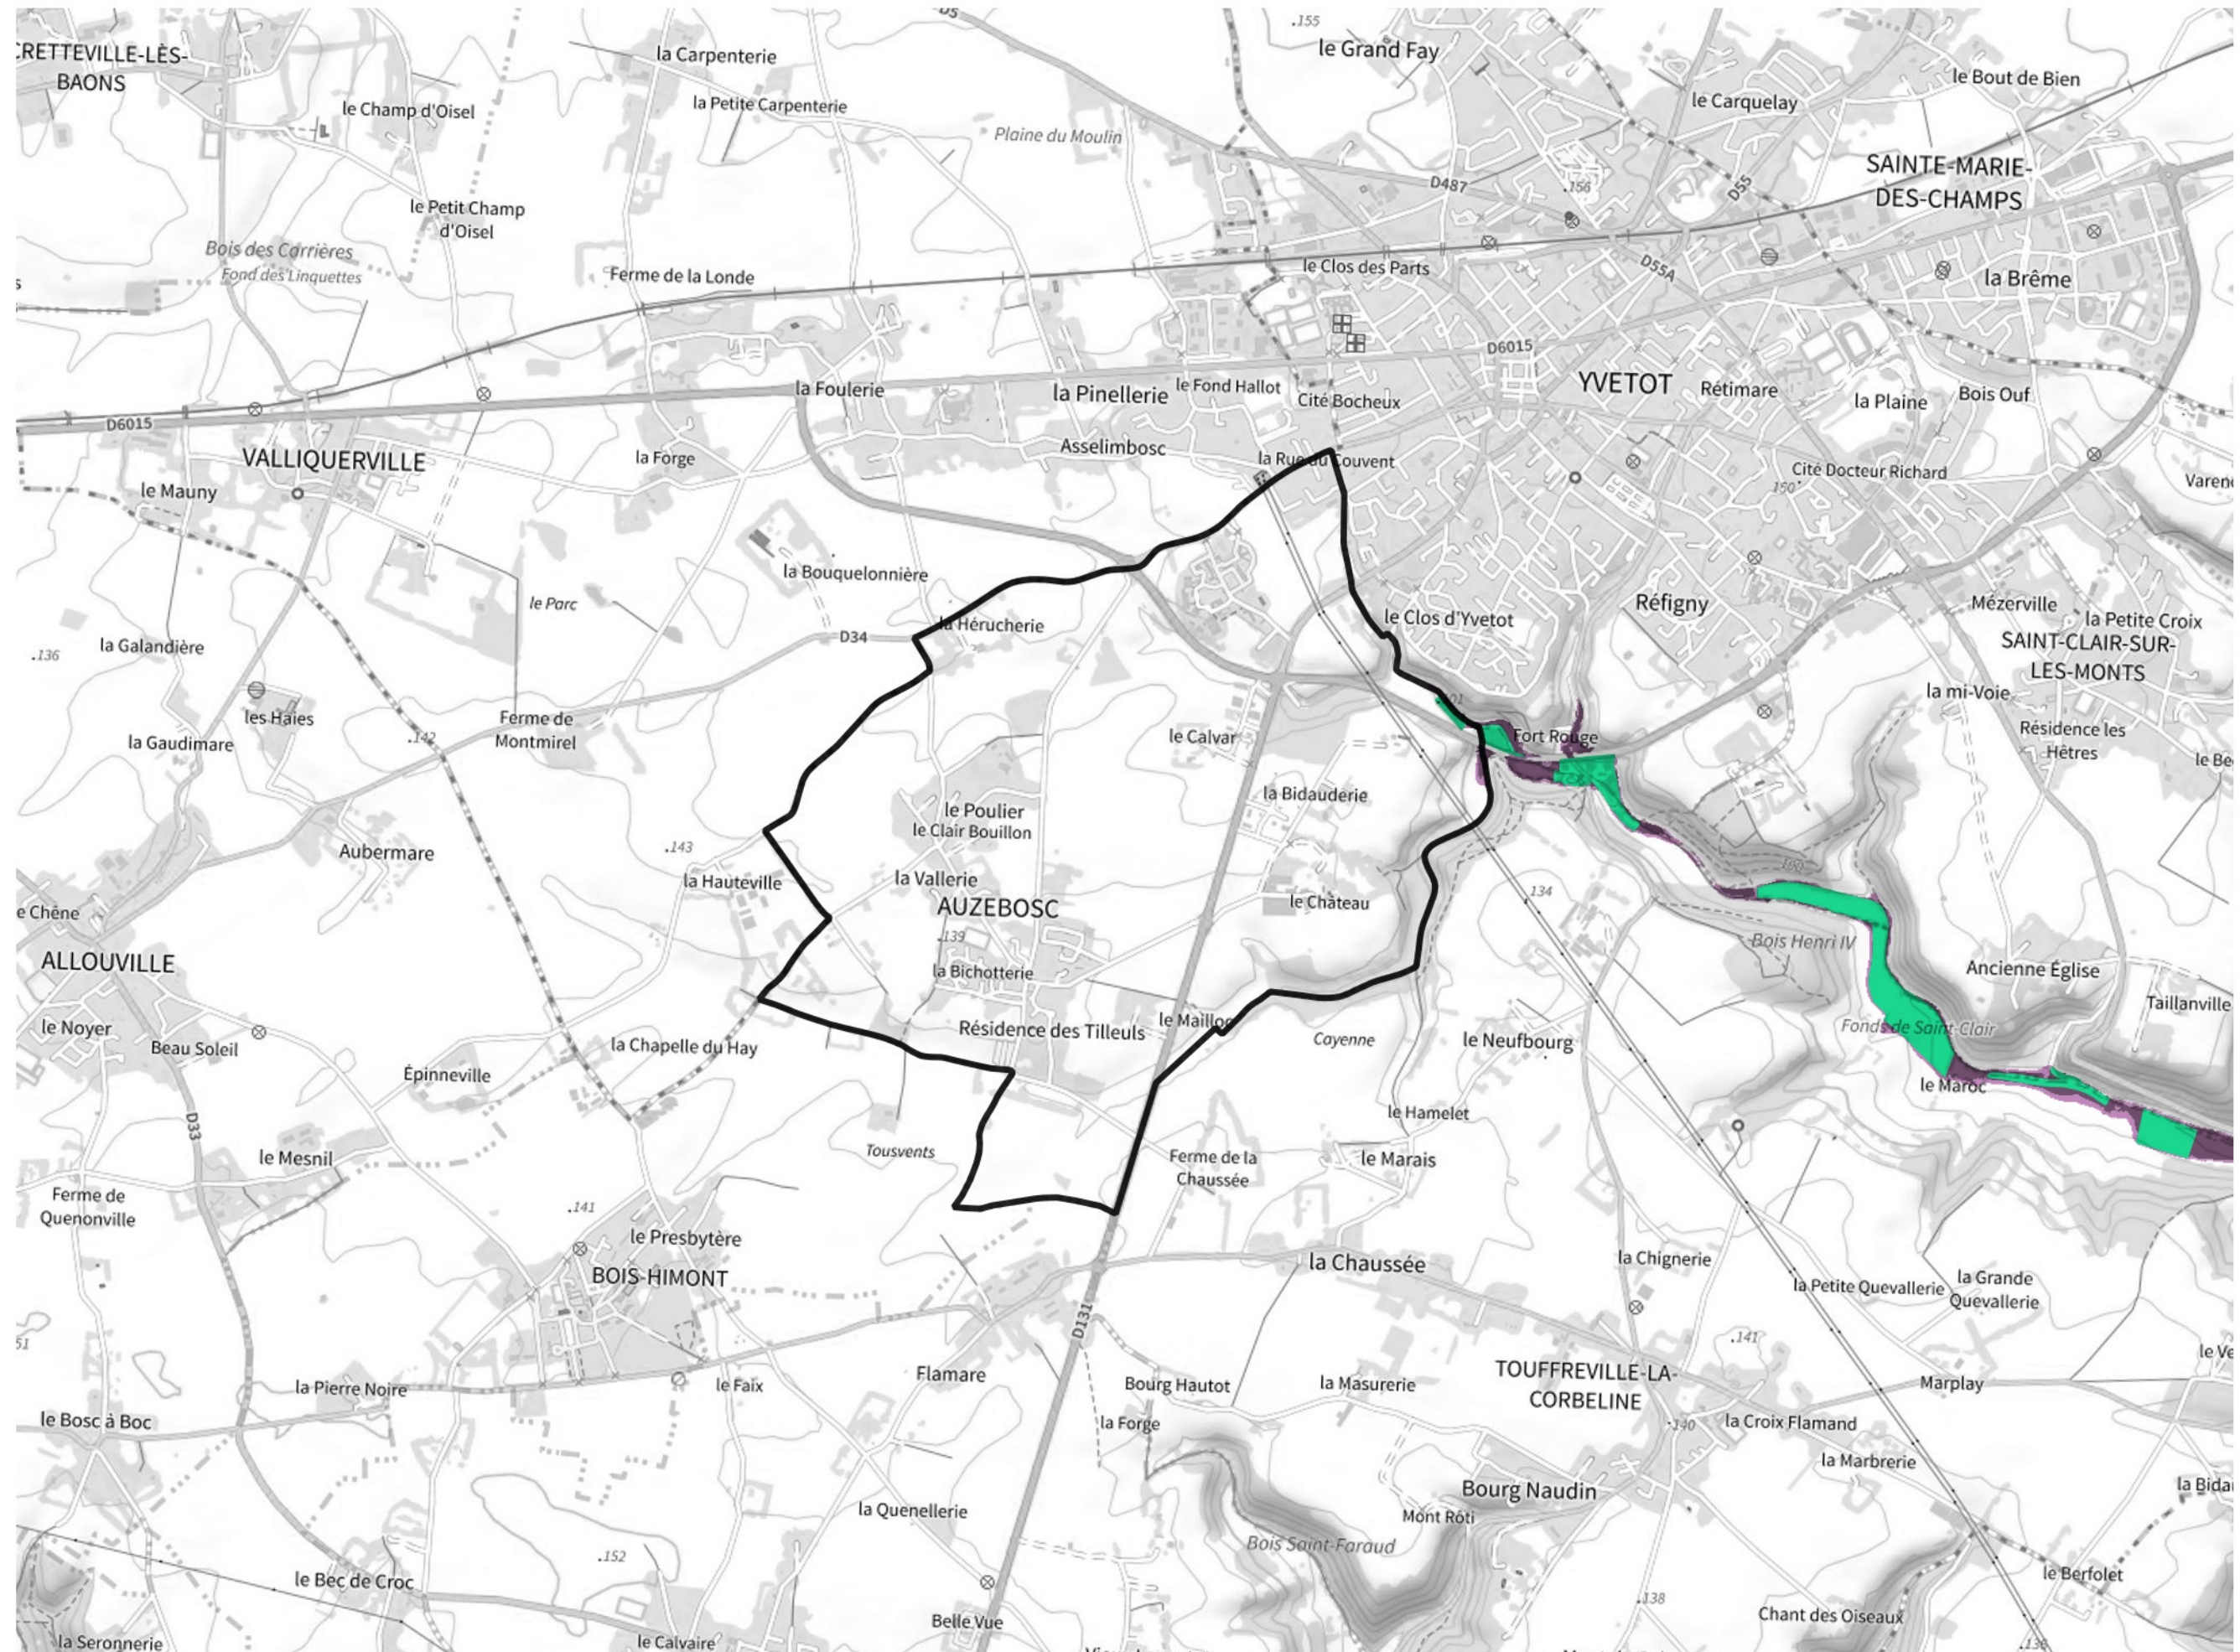

Inventaire régional des Zones Humides (ZH) et des Milieux Prédiposés à la Présence de Zones Humides (MPPZH) Auzebosc (76043)

- Zones humides**
- Inventaire terrain ou réglementaire
 - Autres (Photo-interprétation, non défini)
 - Zones humides dégradées
 - Milieux fortement prédisposés à la présence de zones humides
 - Milieux faiblement prédisposés à la présence de zones humides
 - Mares, étangs, lacs
 - Cours d'eau
 - Limite communale

Cette carte représente une mise à jour sur cette commune. Elle ne doit pas être utilisée pour les communes voisines.

[Il est fortement conseillé de se reporter à la notice avant l'interprétation de cette page](#)

0 250 500 m

Sources :
- IGN - Plan v2
- IGN - AdminExpress
- IGN - BD Topo
- DREAL Normandie

Production :
DREAL Normandie
le 24/07/2024