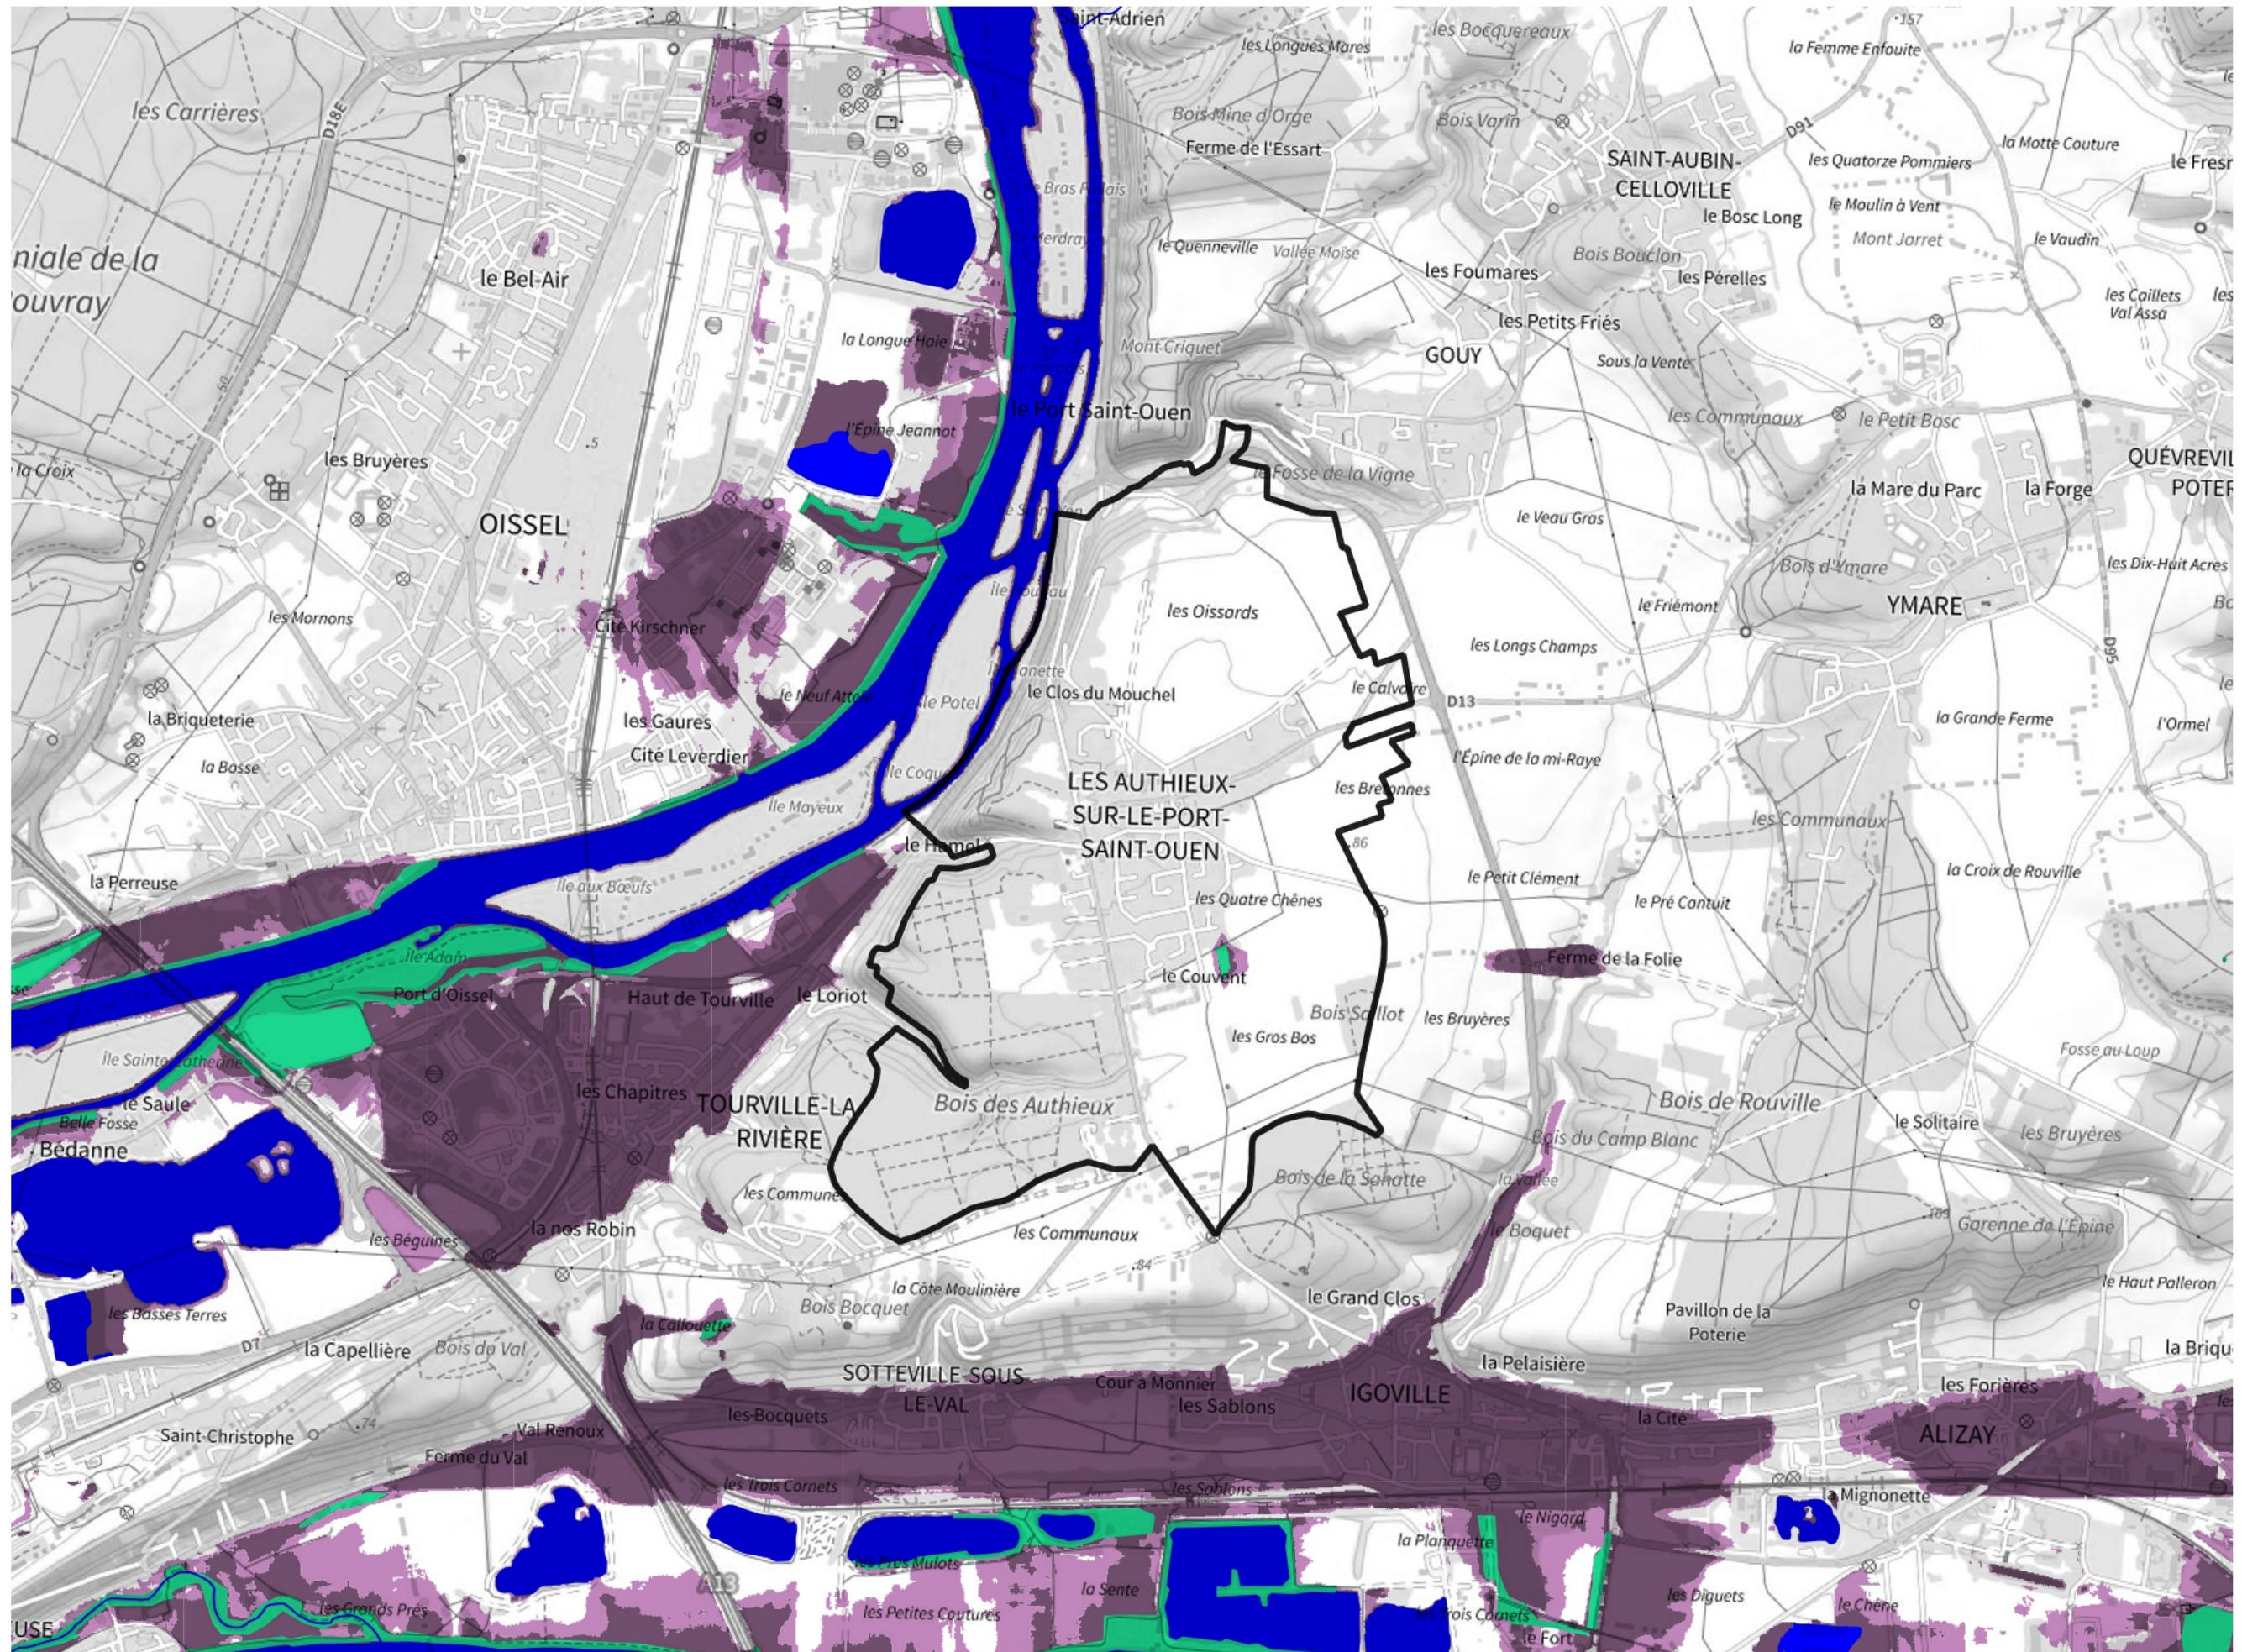

# Inventaire régional des Zones Humides (ZH) et des Milieux Prédiposés à la Présence de Zones Humides (MPPZH) Les Authieux-sur-le-Port-Saint-Ouen (76039)

- Zones humides**
- Inventaire terrain ou réglementaire
  - Autres (Photo-interprétation, non défini)
  - Zones humides dégradées
  - Milieux fortement prédisposés à la présence de zones humides
  - Milieux faiblement prédisposés à la présence de zones humides
  - Mares, étangs, lacs
  - Cours d'eau
  - Limite communale

Cette carte représente une mise à jour sur cette commune. Elle ne doit pas être utilisée pour les communes voisines.

[Il est fortement conseillé de se reporter à la notice avant l'interprétation de cette page](#)

0 250 500 m

**Sources :**  
- IGN - Plan v2  
- IGN - AdminExpress  
- IGN - BD Topo  
- DREAL Normandie

**Production :**  
DREAL Normandie  
le 24/07/2024