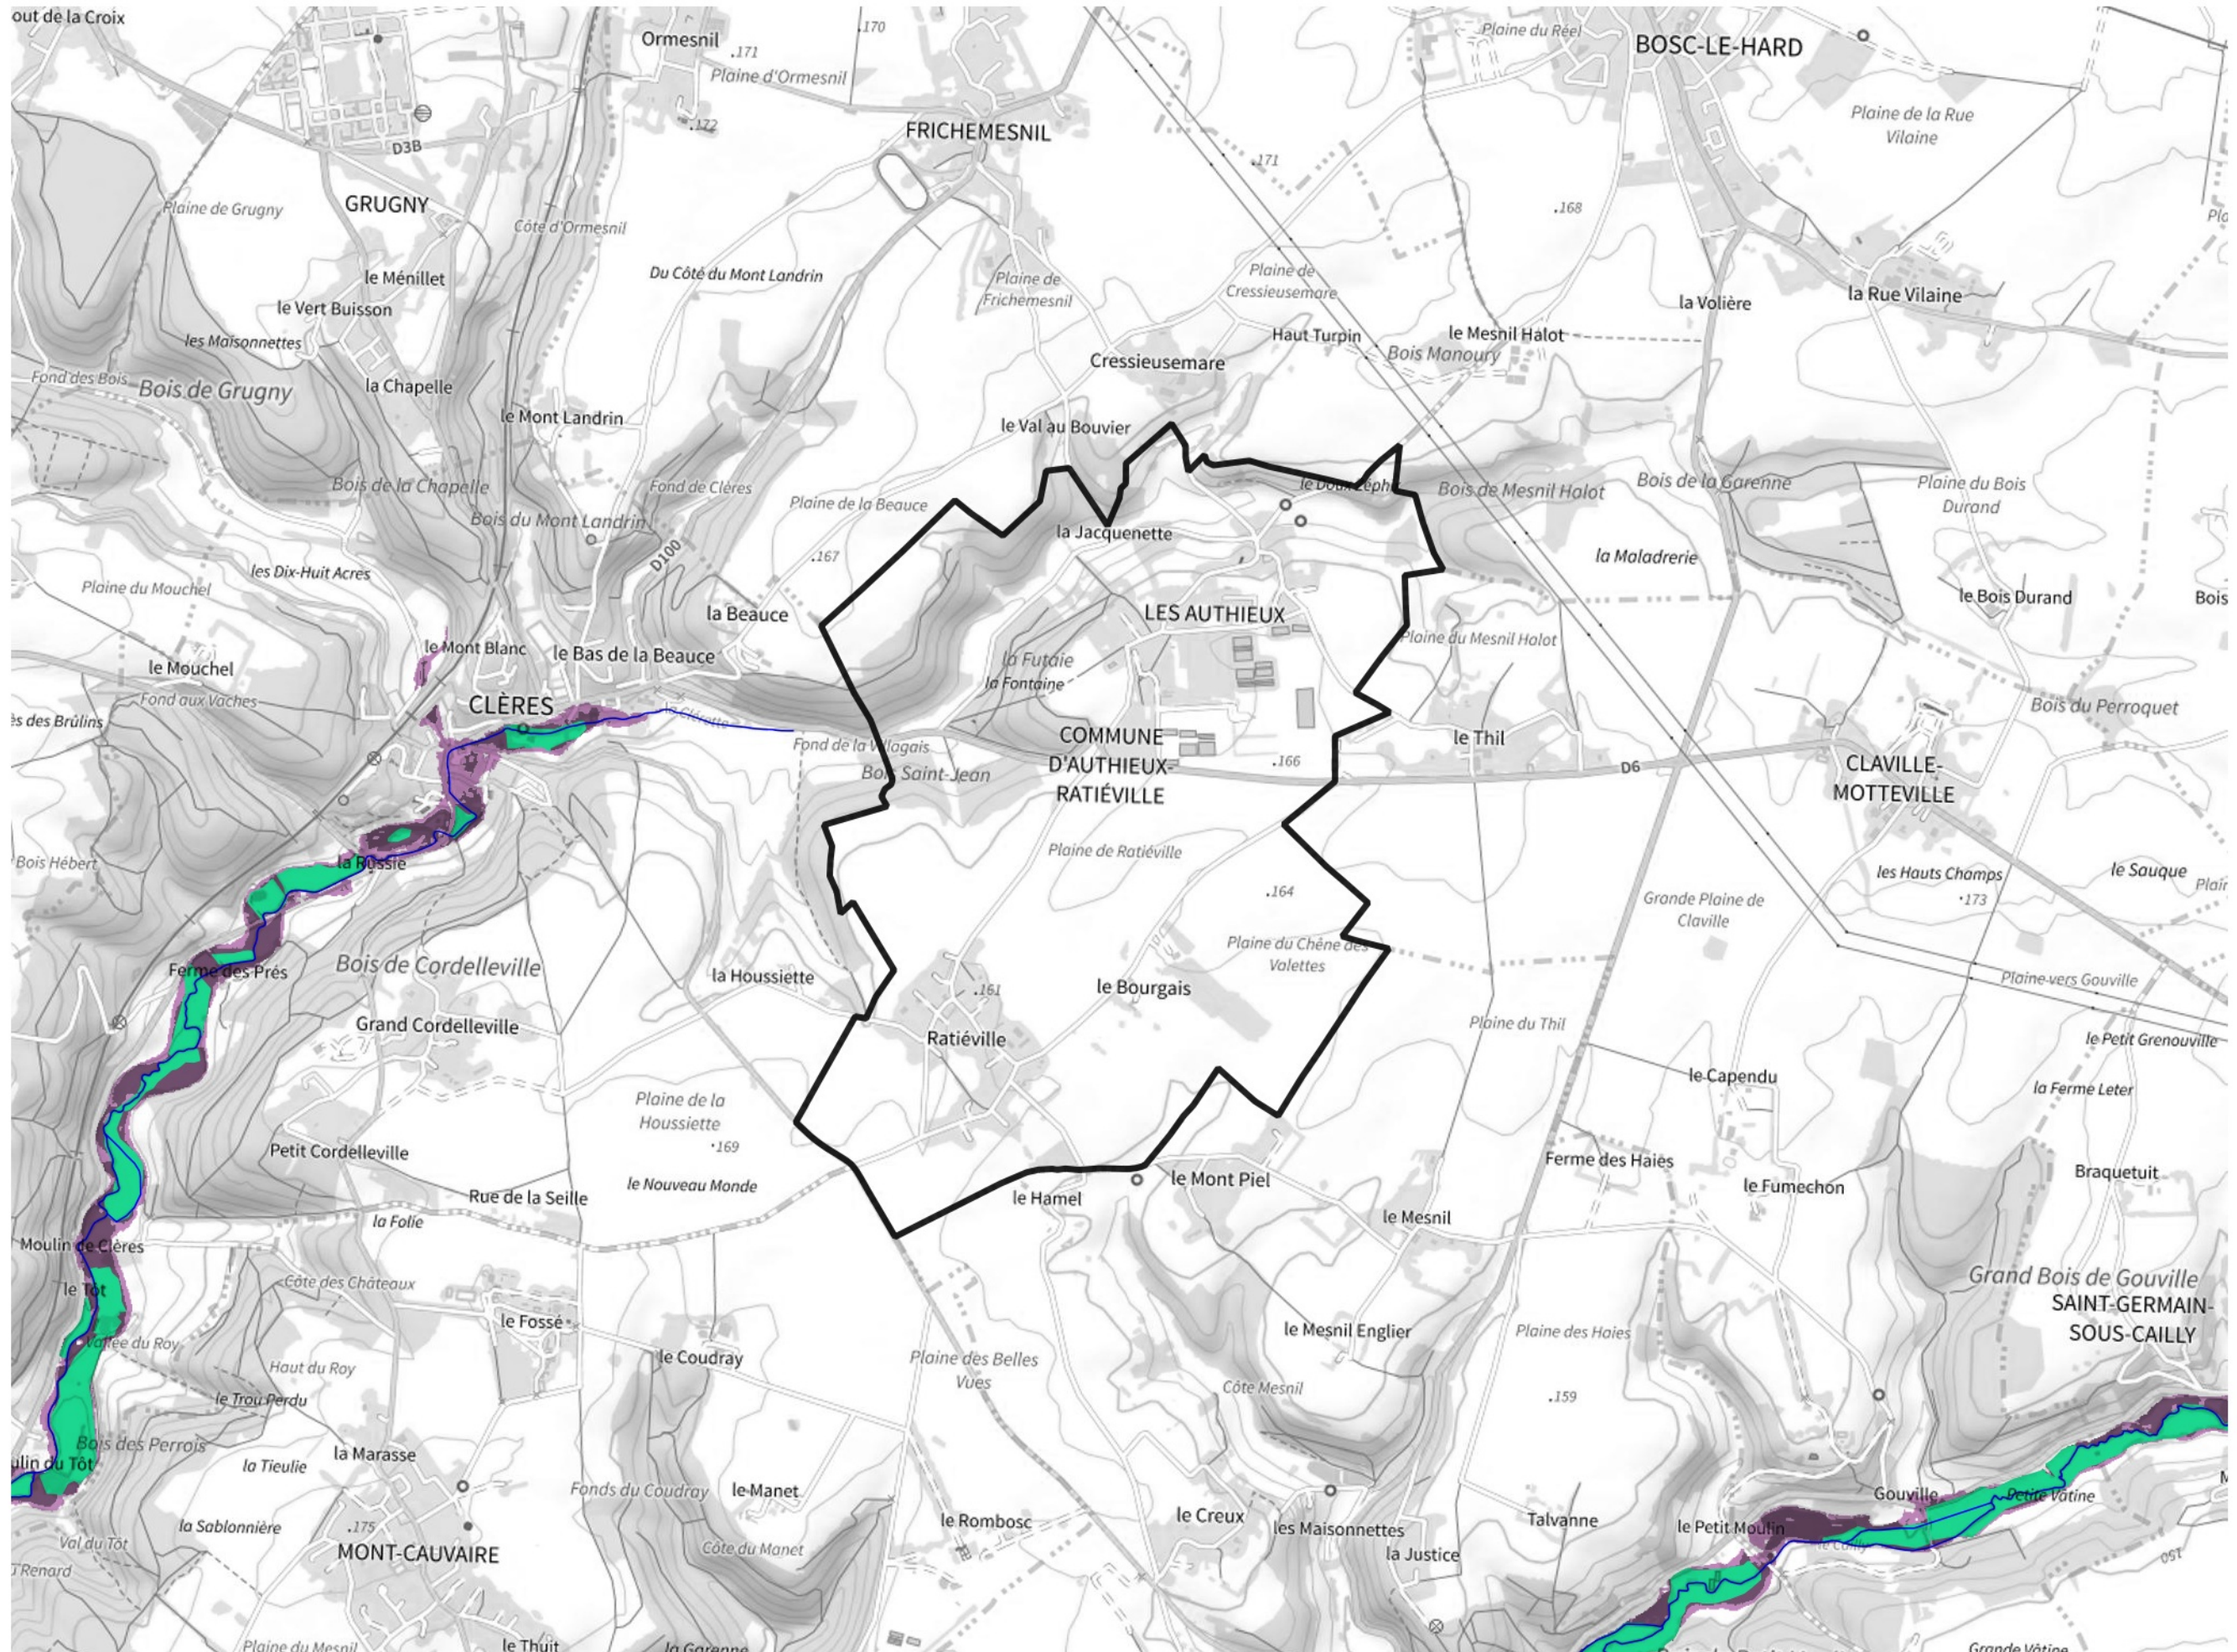

# Inventaire régional des Zones Humides (ZH) et des Milieux Prédiposés à la Présence de Zones Humides (MPPZH) Authieux-Ratiéville (76038)

- Zones humides**
- Inventaire terrain ou réglementaire
  - Autres (Photo-interprétation, non défini)
  - Zones humides dégradées
  - Milieux fortement prédisposés à la présence de zones humides
  - Milieux faiblement prédisposés à la présence de zones humides
  - Mares, étangs, lacs
  - Cours d'eau
  - Limite communale

Cette carte représente une mise à jour sur cette commune. Elle ne doit pas être utilisée pour les communes voisines.

[Il est fortement conseillé de se reporter à la notice avant l'interprétation de cette page](#)

0 250 500 m

**Sources :**  
- IGN - Plan v2  
- IGN - AdminExpress  
- IGN - BD Topo  
- DREAL Normandie

**Production :**  
DREAL Normandie  
le 24/07/2024