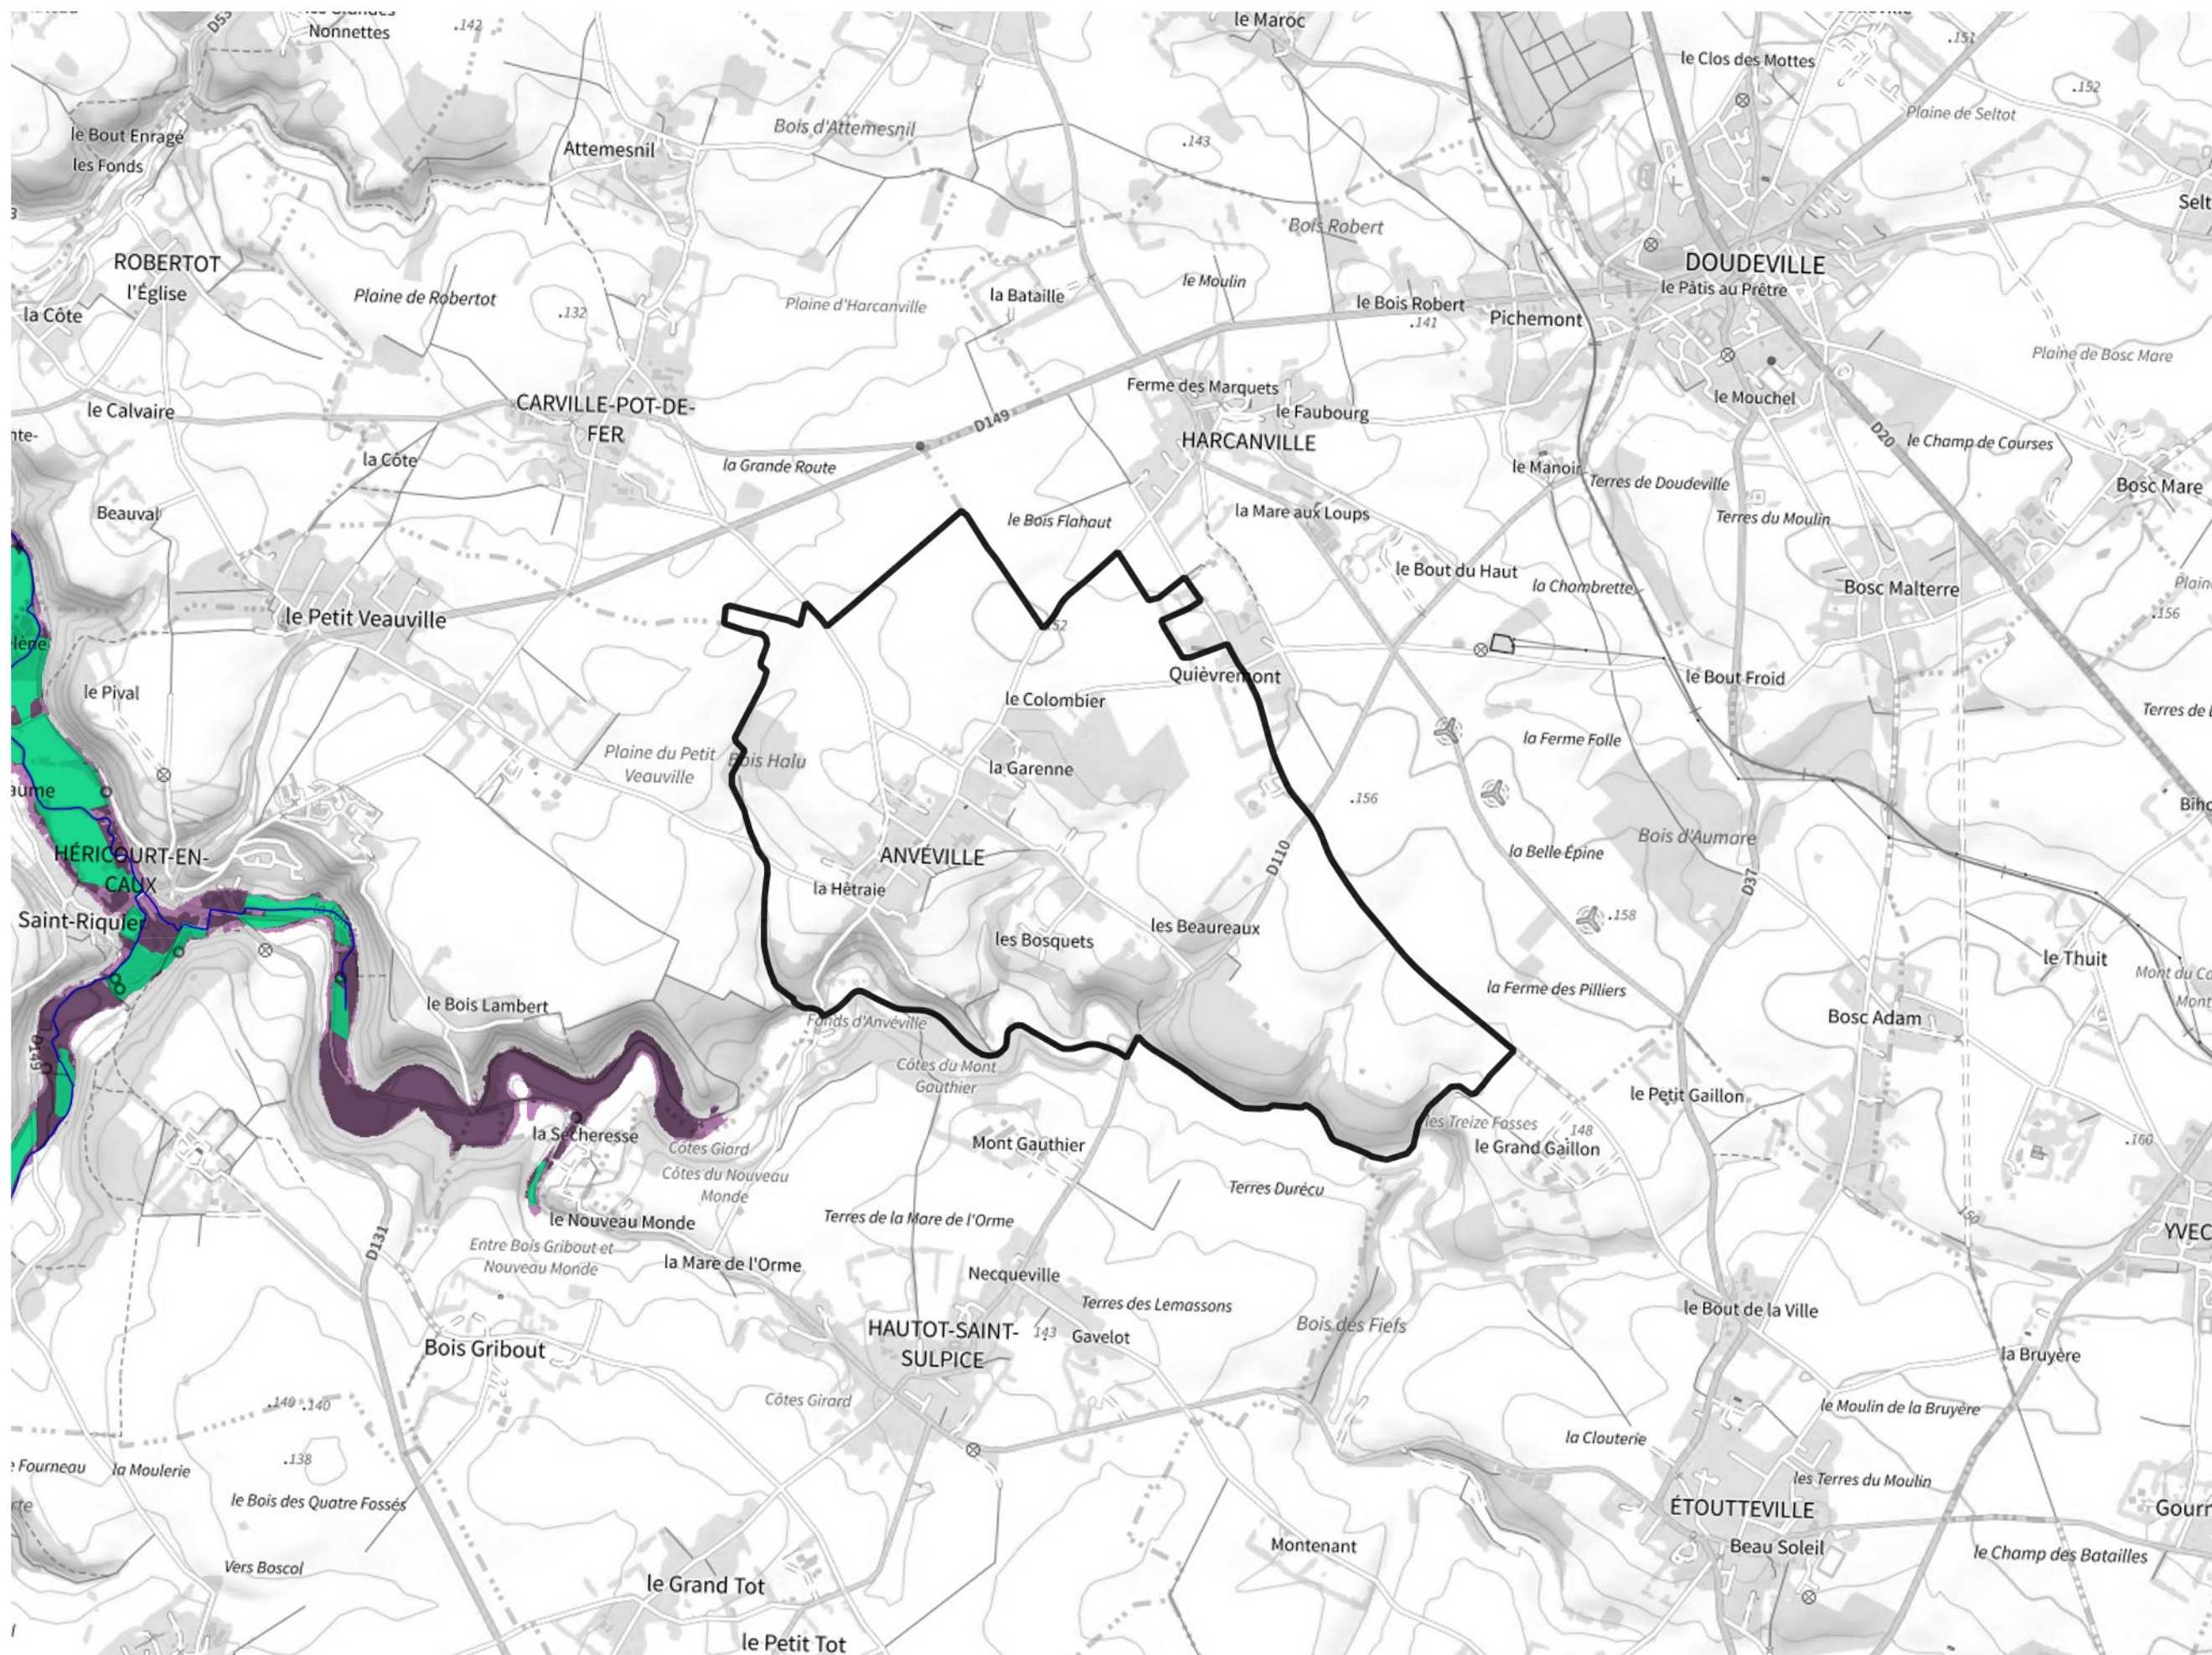

# Inventaire régional des Zones Humides (ZH) et des Milieux Prédiposés à la Présence de Zones Humides (MPPZH) Anvéville (76023)

- Zones humides**
- Inventaire terrain ou réglementaire
  - Autres (Photo-interprétation, non défini)
  - Zones humides dégradées
  - Milieux fortement prédisposés à la présence de zones humides
  - Milieux faiblement prédisposés à la présence de zones humides
  - Mares, étangs, lacs
  - Cours d'eau
  - Limite communale

Cette carte représente une mise à jour sur cette commune. Elle ne doit pas être utilisée pour les communes voisines.

[Il est fortement conseillé de se reporter à la notice avant l'interprétation de cette page](#)

0 250 500 m

**Sources :**  
- IGN - Plan v2  
- IGN - AdminExpress  
- IGN - BD Topo  
- DREAL Normandie

**Production :**  
DREAL Normandie  
le 24/07/2024