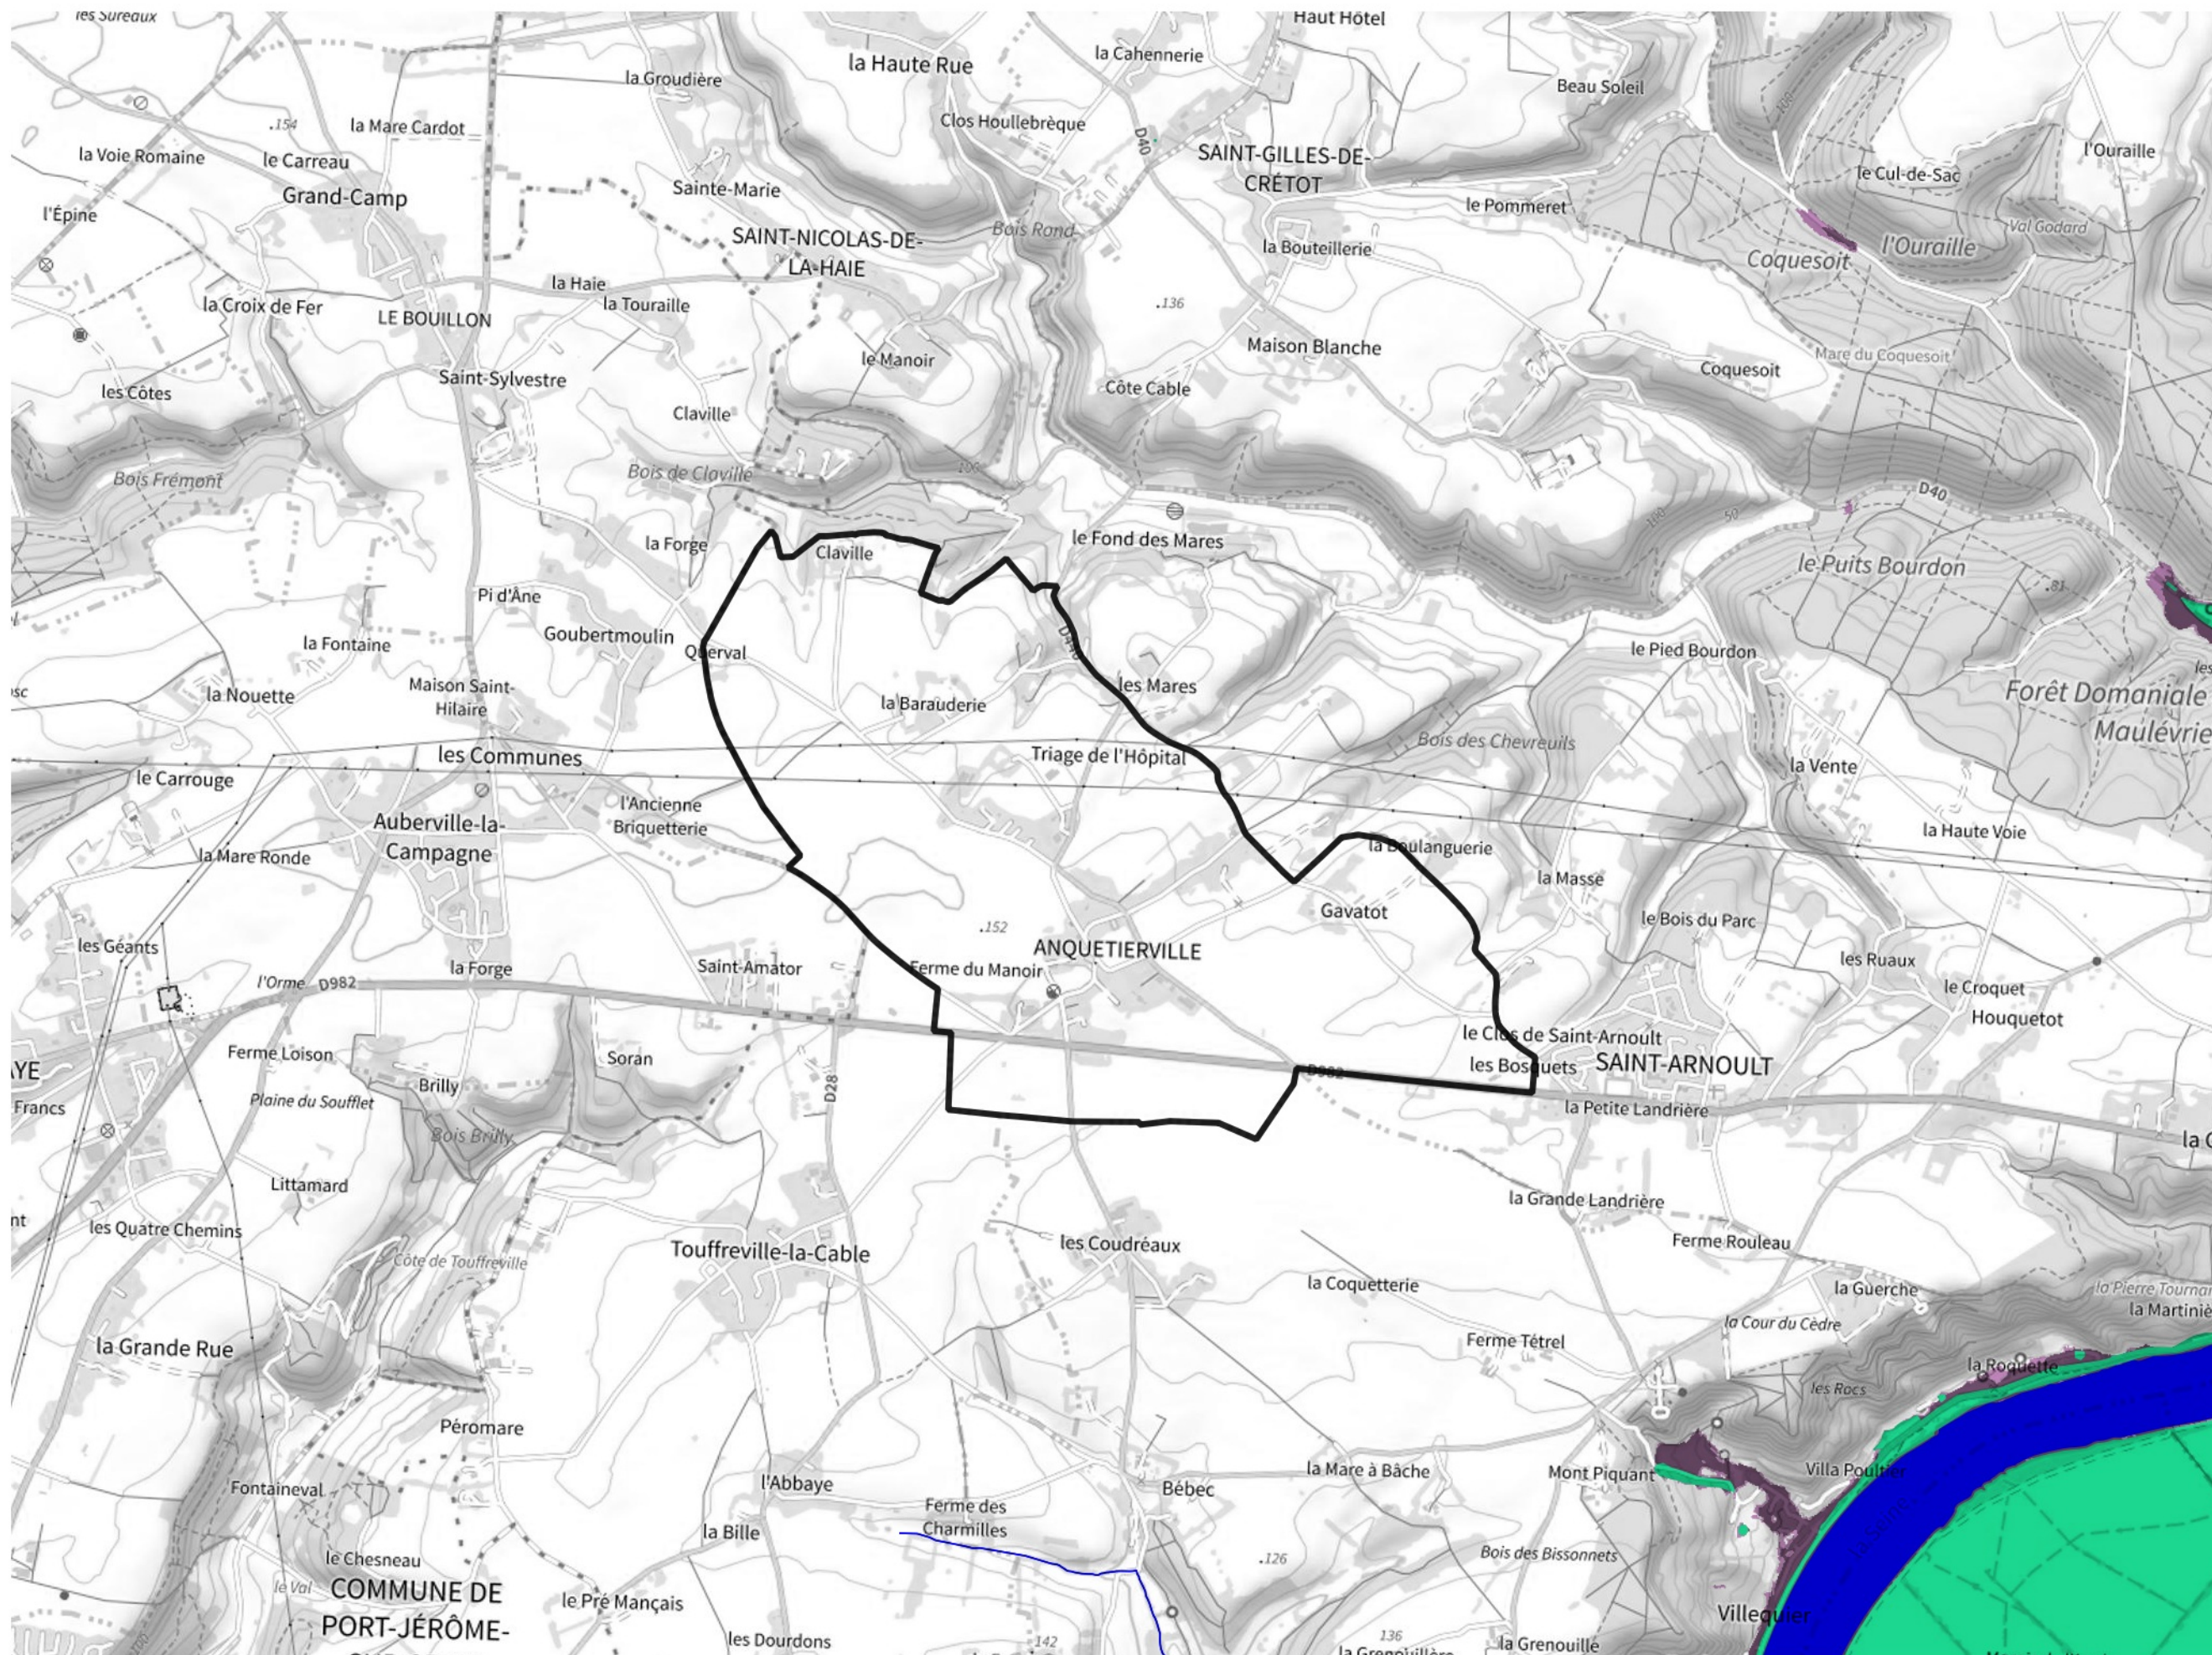

Inventaire régional des Zones Humides (ZH) et des Milieux Prédiposés à la Présence de Zones Humides (MPPZH) Anquetierville (76022)

- Zones humides**
- Inventaire terrain ou réglementaire
 - Autres (Photo-interprétation, non défini)
 - Zones humides dégradées
 - Milieux fortement prédisposés à la présence de zones humides
 - Milieux faiblement prédisposés à la présence de zones humides
 - Mares, étangs, lacs
 - Cours d'eau
 - Limite communale

Cette carte représente une mise à jour sur cette commune. Elle ne doit pas être utilisée pour les communes voisines.

[Il est fortement conseillé de se reporter à la notice avant l'interprétation de cette page](#)

0 250 500 m

Sources :
- IGN - Plan v2
- IGN - AdminExpress
- IGN - BD Topo
- DREAL Normandie

Production :
DREAL Normandie
le 24/07/2024