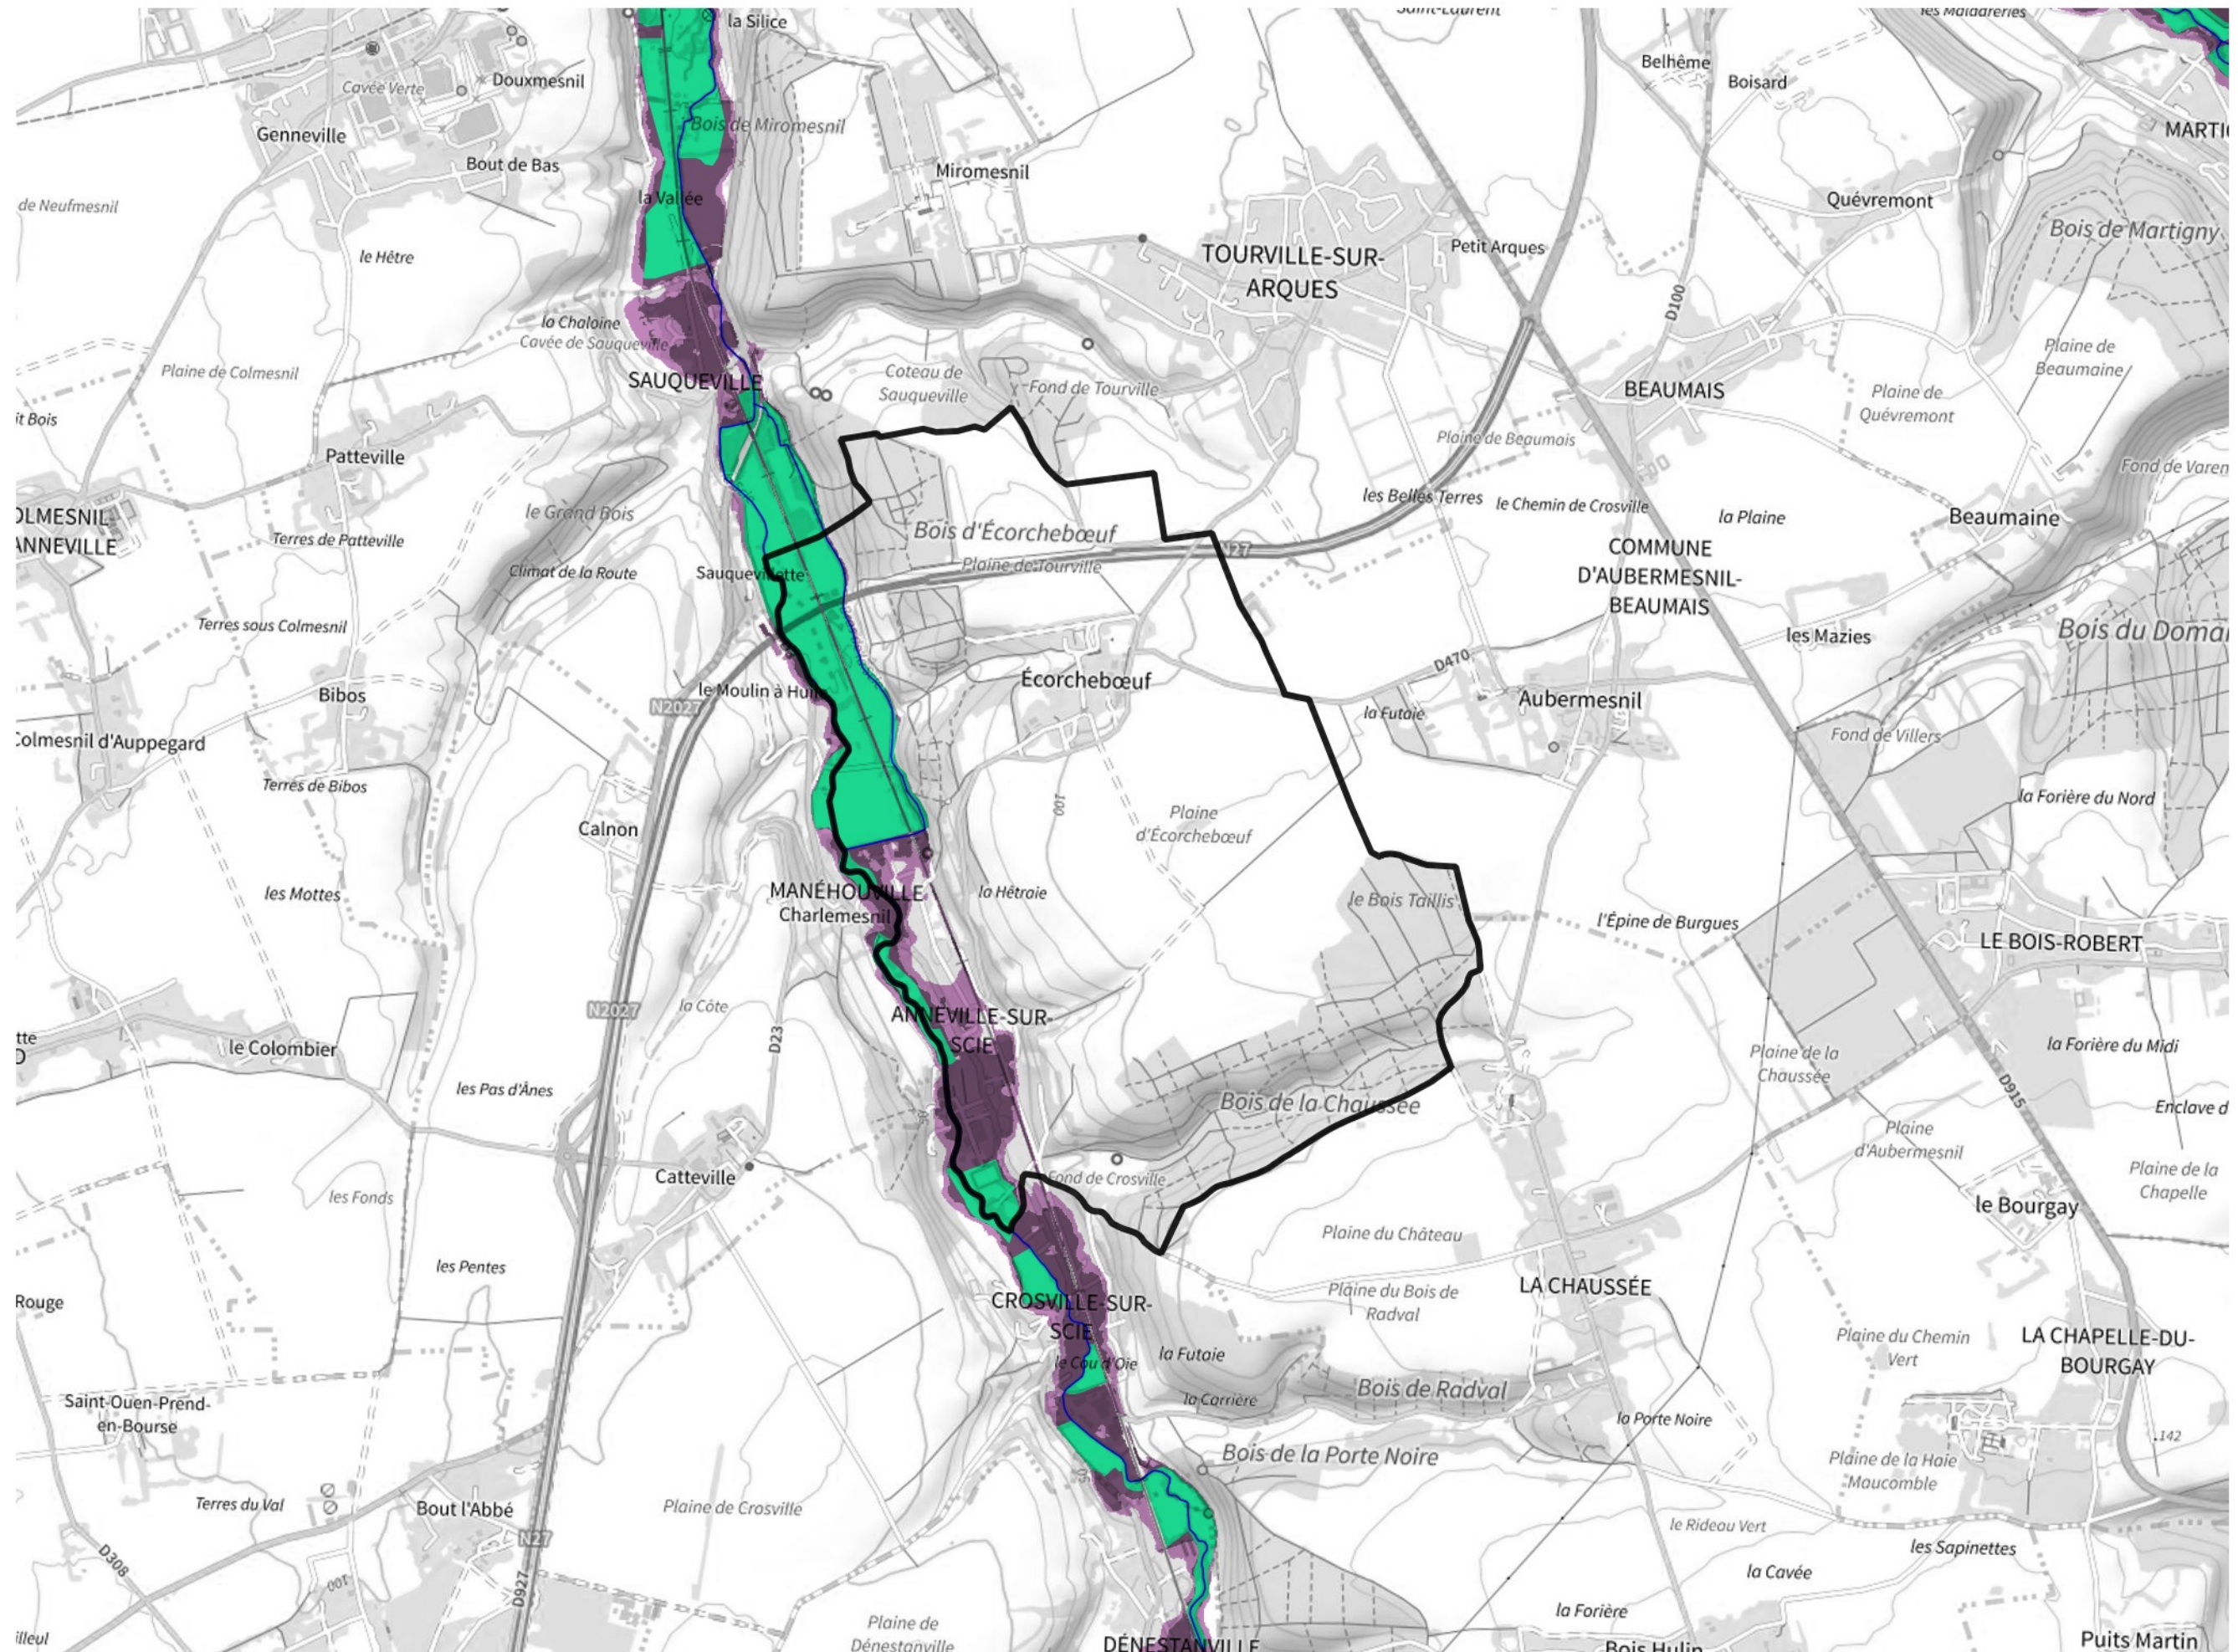

Inventaire régional des Zones Humides (ZH) et des Milieux Prédiposés à la Présence de Zones Humides (MPPZH) Anneville-sur-Scie (76019)

- Zones humides**
- Inventaire terrain ou réglementaire
 - Autres (Photo-interprétation, non défini)
 - Zones humides dégradées
 - Milieux fortement prédisposés à la présence de zones humides
 - Milieux faiblement prédisposés à la présence de zones humides
 - Mares, étangs, lacs
 - Cours d'eau
 - Limite communale

Cette carte représente une mise à jour sur cette commune. Elle ne doit pas être utilisée pour les communes voisines.

[Il est fortement conseillé de se reporter à la notice avant l'interprétation de cette page](#)

0 250 500 m

Sources :
- IGN - Plan v2
- IGN - AdminExpress
- IGN - BD Topo
- DREAL Normandie

Production :
DREAL Normandie
le 24/07/2024