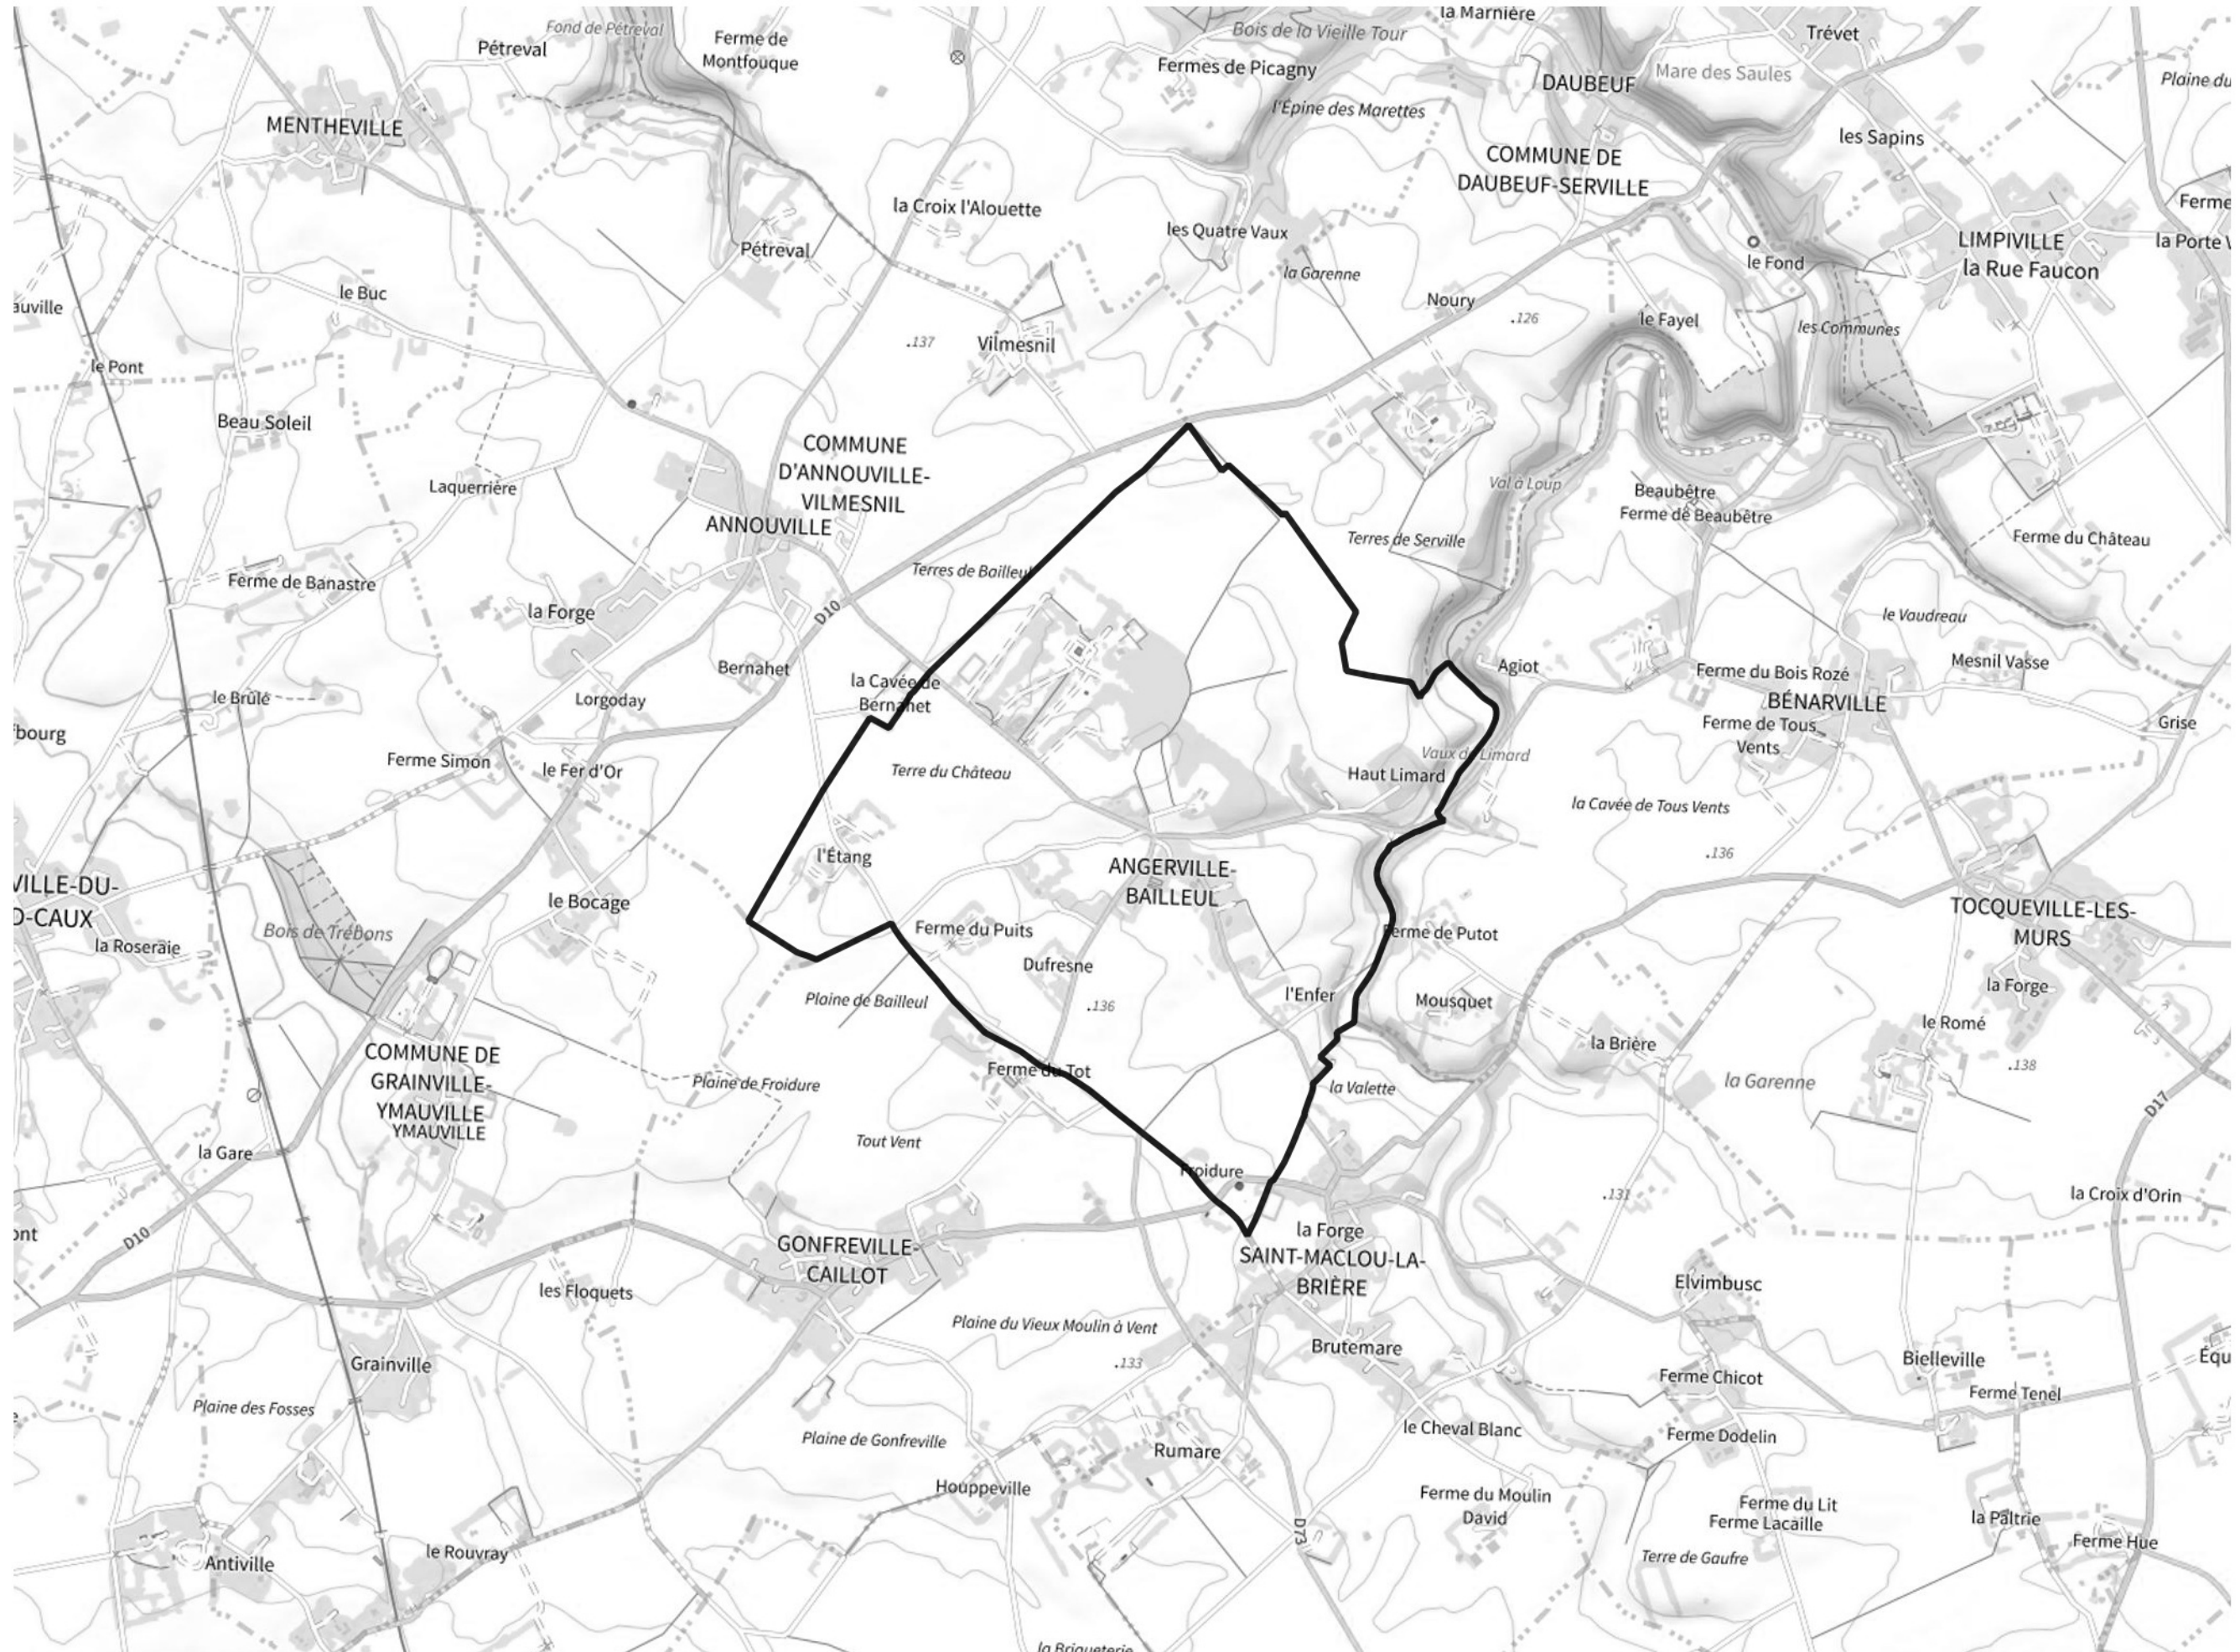

Inventaire régional des Zones Humides (ZH) et des Milieux Prédiposés à la Présence de Zones Humides (MPPZH) Angerville-Bailleul (76012)

- Zones humides**
- Inventaire terrain ou réglementaire
 - Autres (Photo-interprétation, non défini)
 - Zones humides dégradées
 - Milieux fortement prédisposés à la présence de zones humides
 - Milieux faiblement prédisposés à la présence de zones humides
 - Mares, étangs, lacs
 - Cours d'eau
 - Limite communale

Cette carte représente une mise à jour sur cette commune. Elle ne doit pas être utilisée pour les communes voisines.

[Il est fortement conseillé de se reporter à la notice avant l'interprétation de cette page](#)

0 250 500 m

Sources :
- IGN - Plan v2
- IGN - AdminExpress
- IGN - BD Topo
- DREAL Normandie

Production :
DREAL Normandie
le 24/07/2024