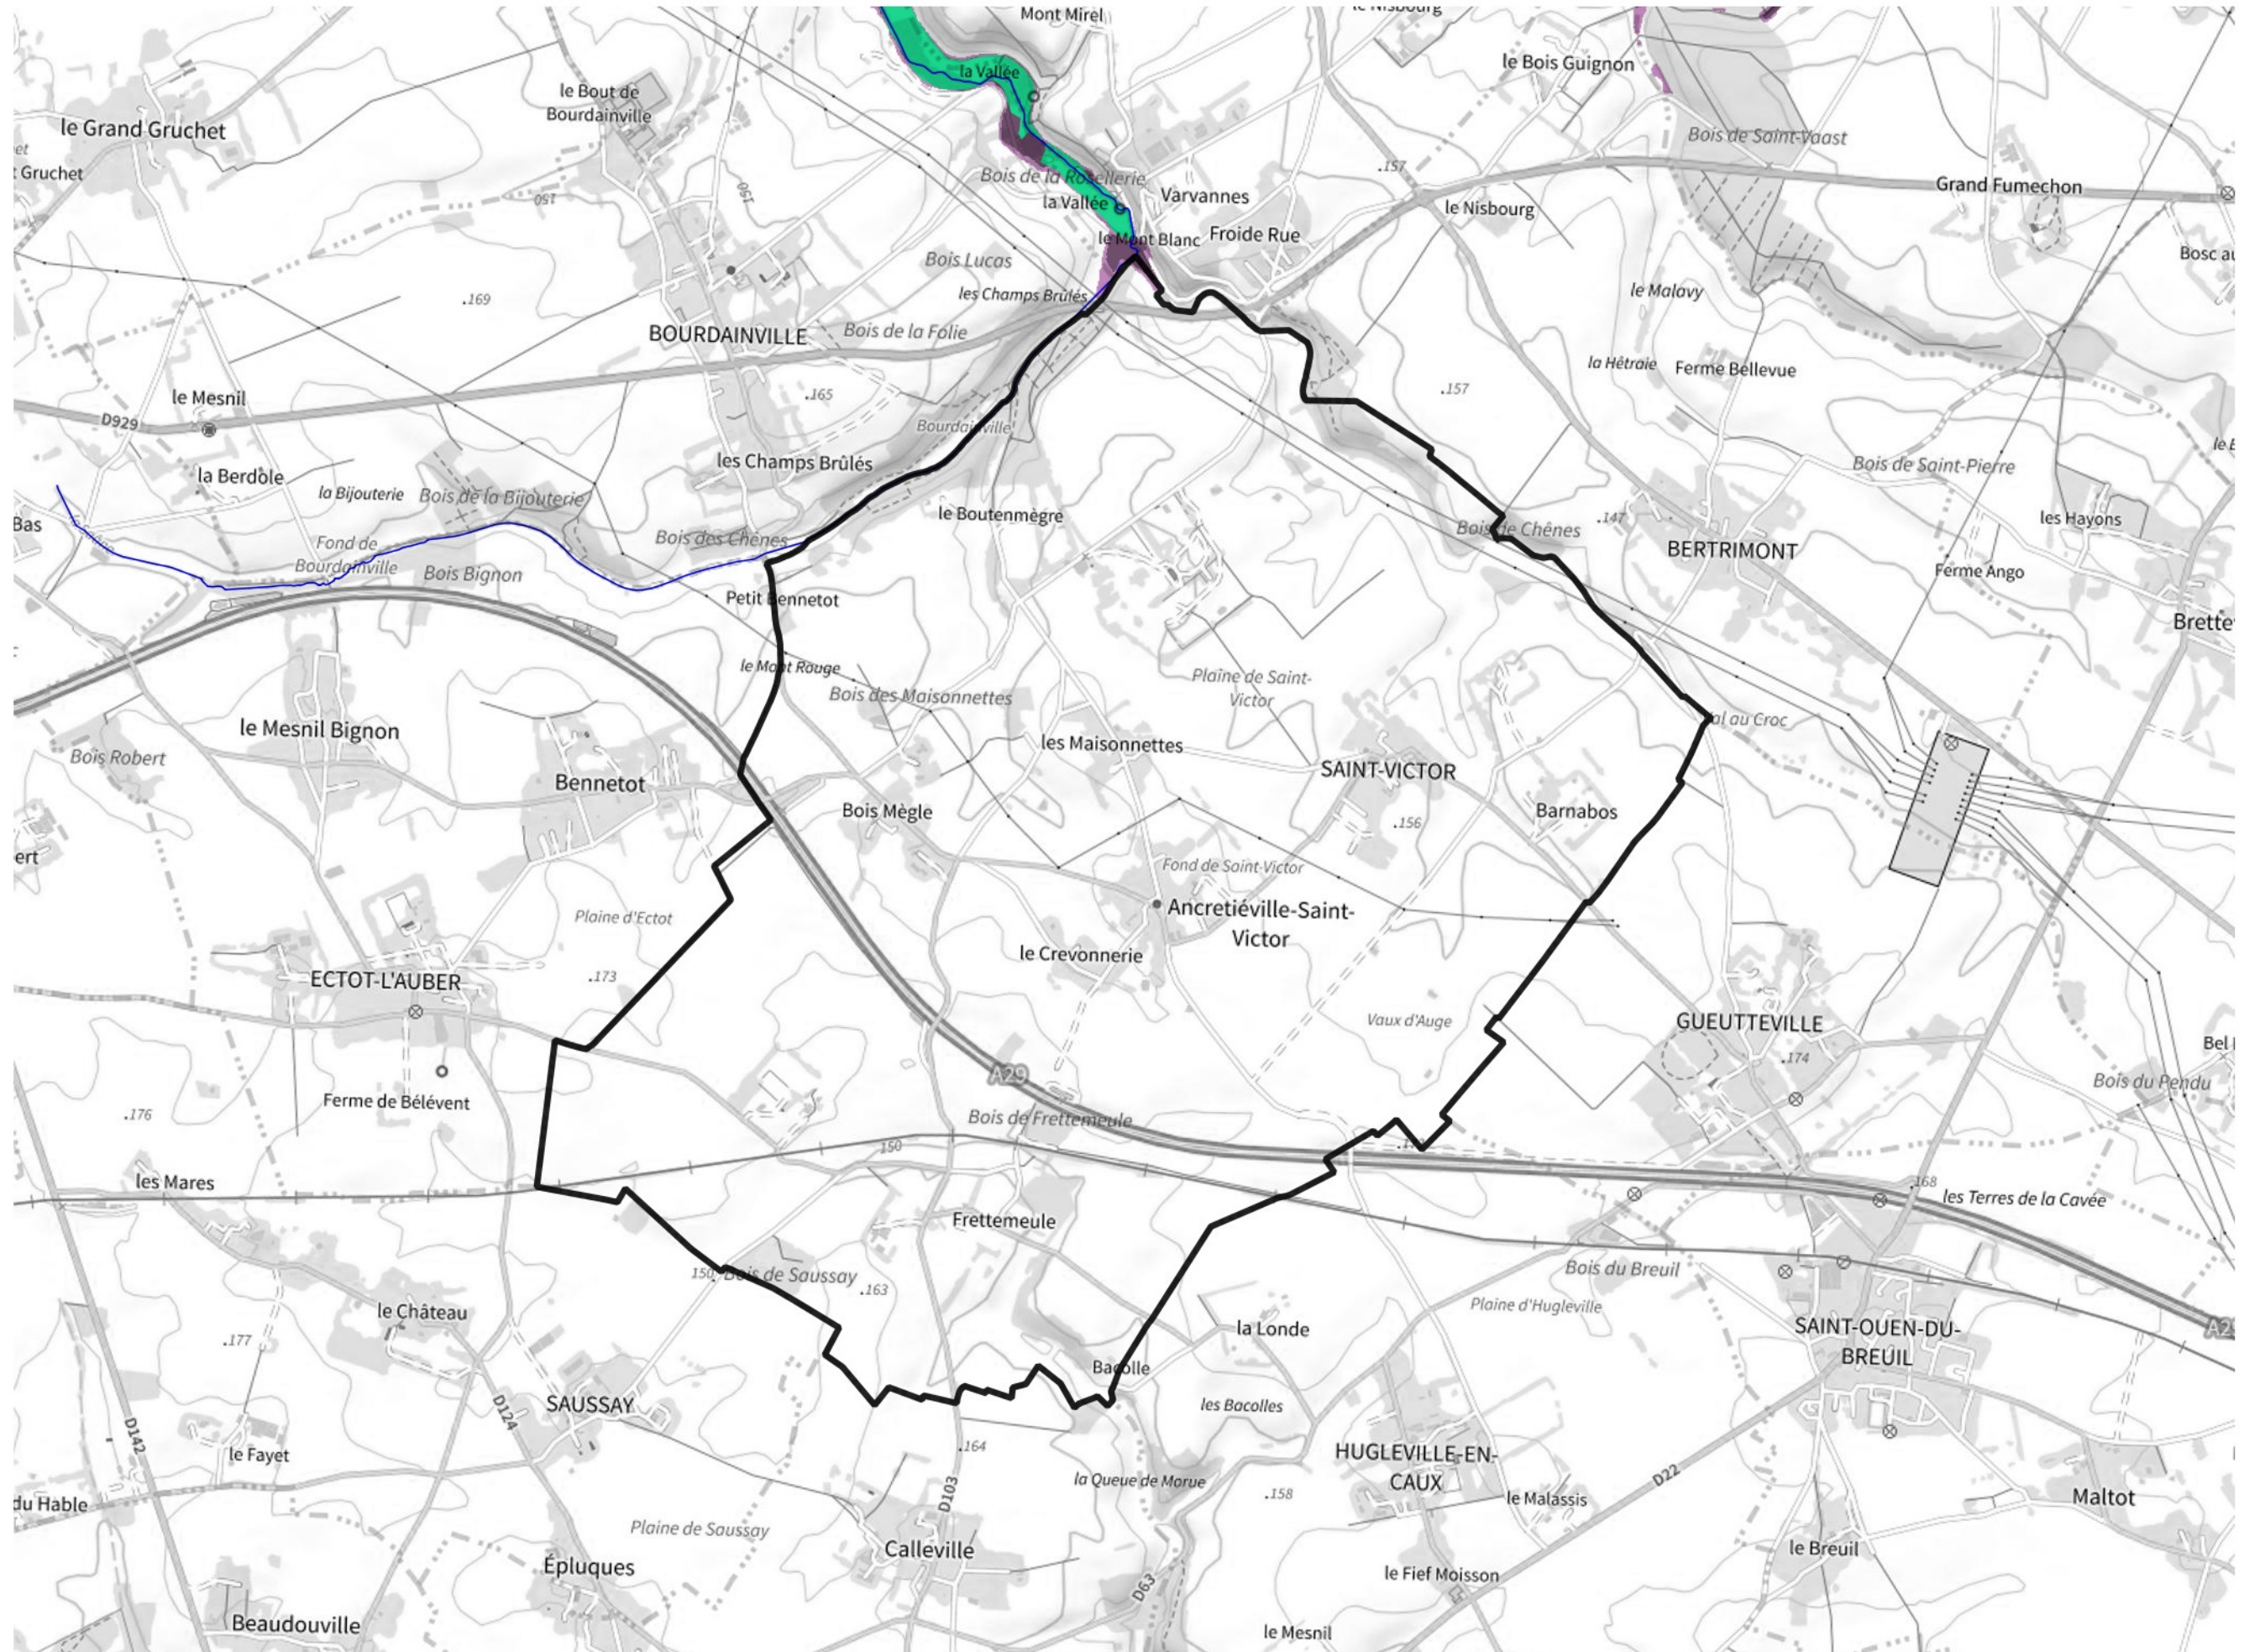

# Inventaire régional des Zones Humides (ZH) et des Milieux Prédiposés à la Présence de Zones Humides (MPPZH) Ancretiéville-Saint-Victor (76010)

- Zones humides**
- Inventaire terrain ou réglementaire
  - Autres (Photo-interprétation, non défini)
  - Zones humides dégradées
  - Milieux fortement prédisposés à la présence de zones humides
  - Milieux faiblement prédisposés à la présence de zones humides
  - Mares, étangs, lacs
  - Cours d'eau
  - Limite communale

Cette carte représente une mise à jour sur cette commune. Elle ne doit pas être utilisée pour les communes voisines.

[Il est fortement conseillé de se reporter à la notice avant l'interprétation de cette page](#)

0 250 500 m

**Sources :**  
- IGN - Plan v2  
- IGN - AdminExpress  
- IGN - BD Topo  
- DREAL Normandie

**Production :**  
DREAL Normandie  
le 24/07/2024