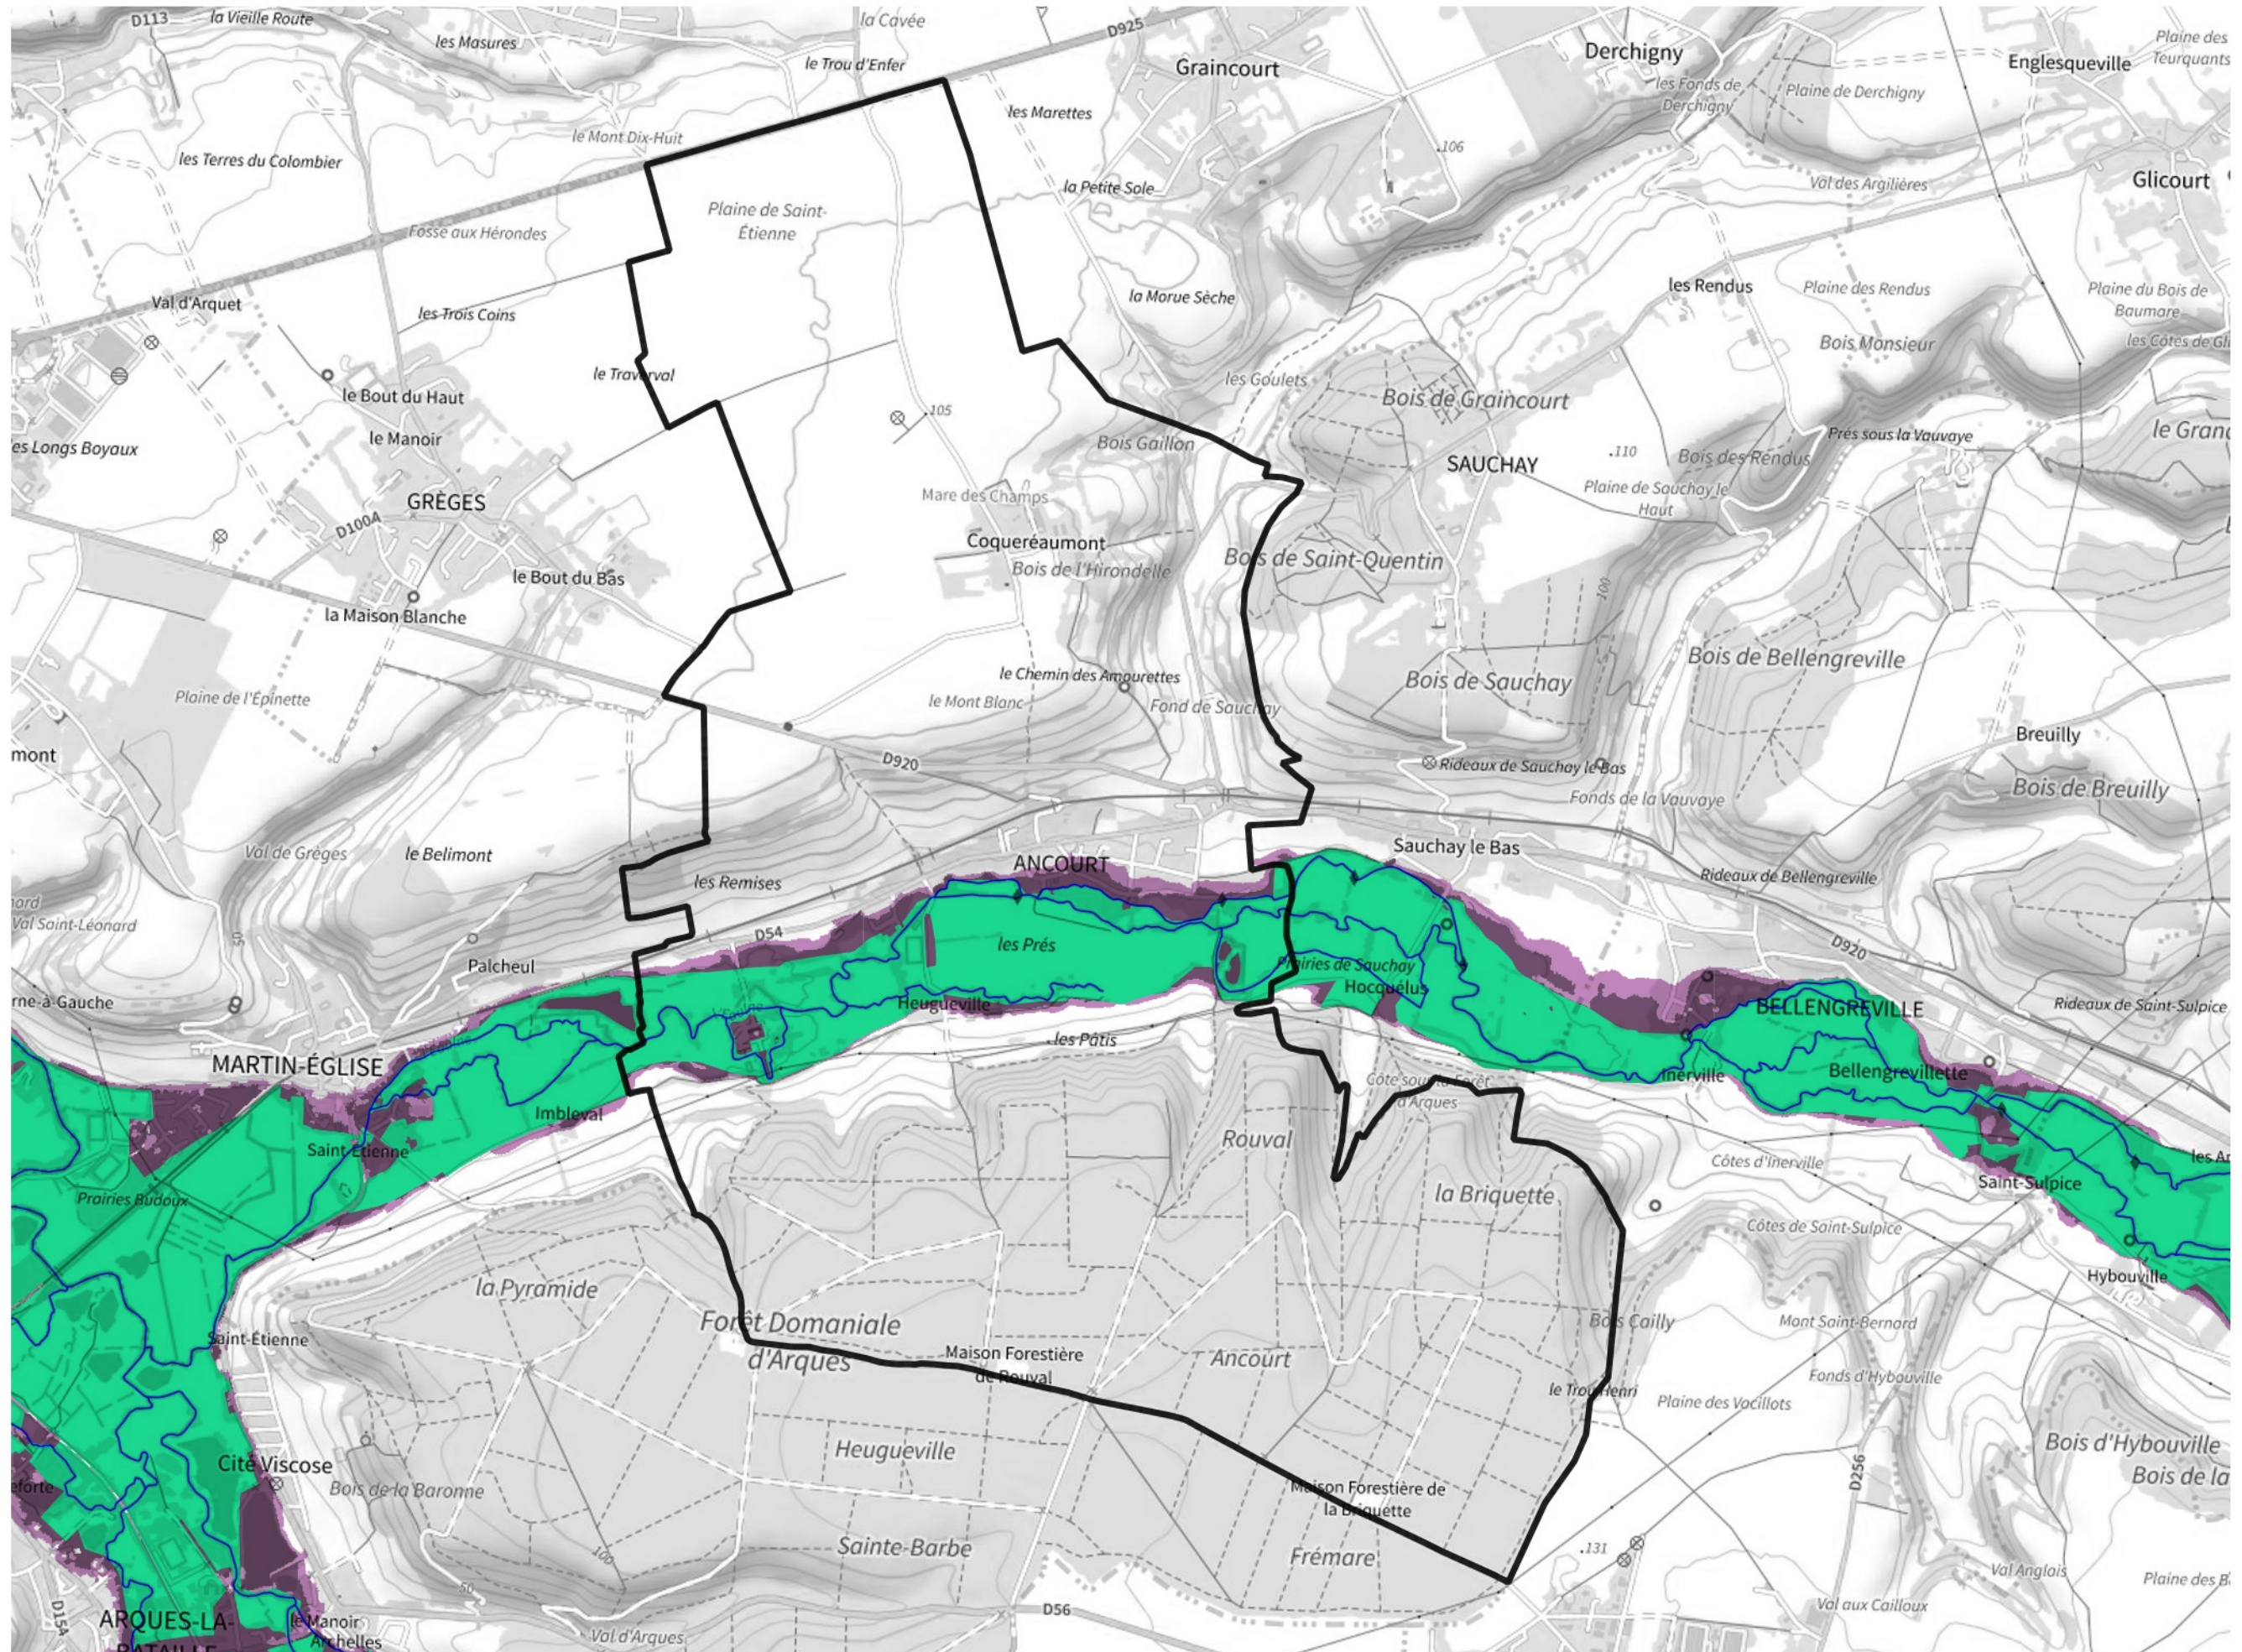

# Inventaire régional des Zones Humides (ZH) et des Milieux Prédiposés à la Présence de Zones Humides (MPPZH) Ancourt (76008)

- Zones humides**
- Inventaire terrain ou réglementaire
  - Autres (Photo-interprétation, non défini)
  - Zones humides dégradées
  - Milieux fortement prédisposés à la présence de zones humides
  - Milieux faiblement prédisposés à la présence de zones humides
  - Mares, étangs, lacs
  - Cours d'eau
  - Limite communale

Cette carte représente une mise à jour sur cette commune. Elle ne doit pas être utilisée pour les communes voisines.

[Il est fortement conseillé de se reporter à la notice avant l'interprétation de cette page](#)

0 250 500 m

**Sources :**  
- IGN - Plan v2  
- IGN - AdminExpress  
- IGN - BD Topo  
- DREAL Normandie

**Production :**  
DREAL Normandie  
le 24/07/2024