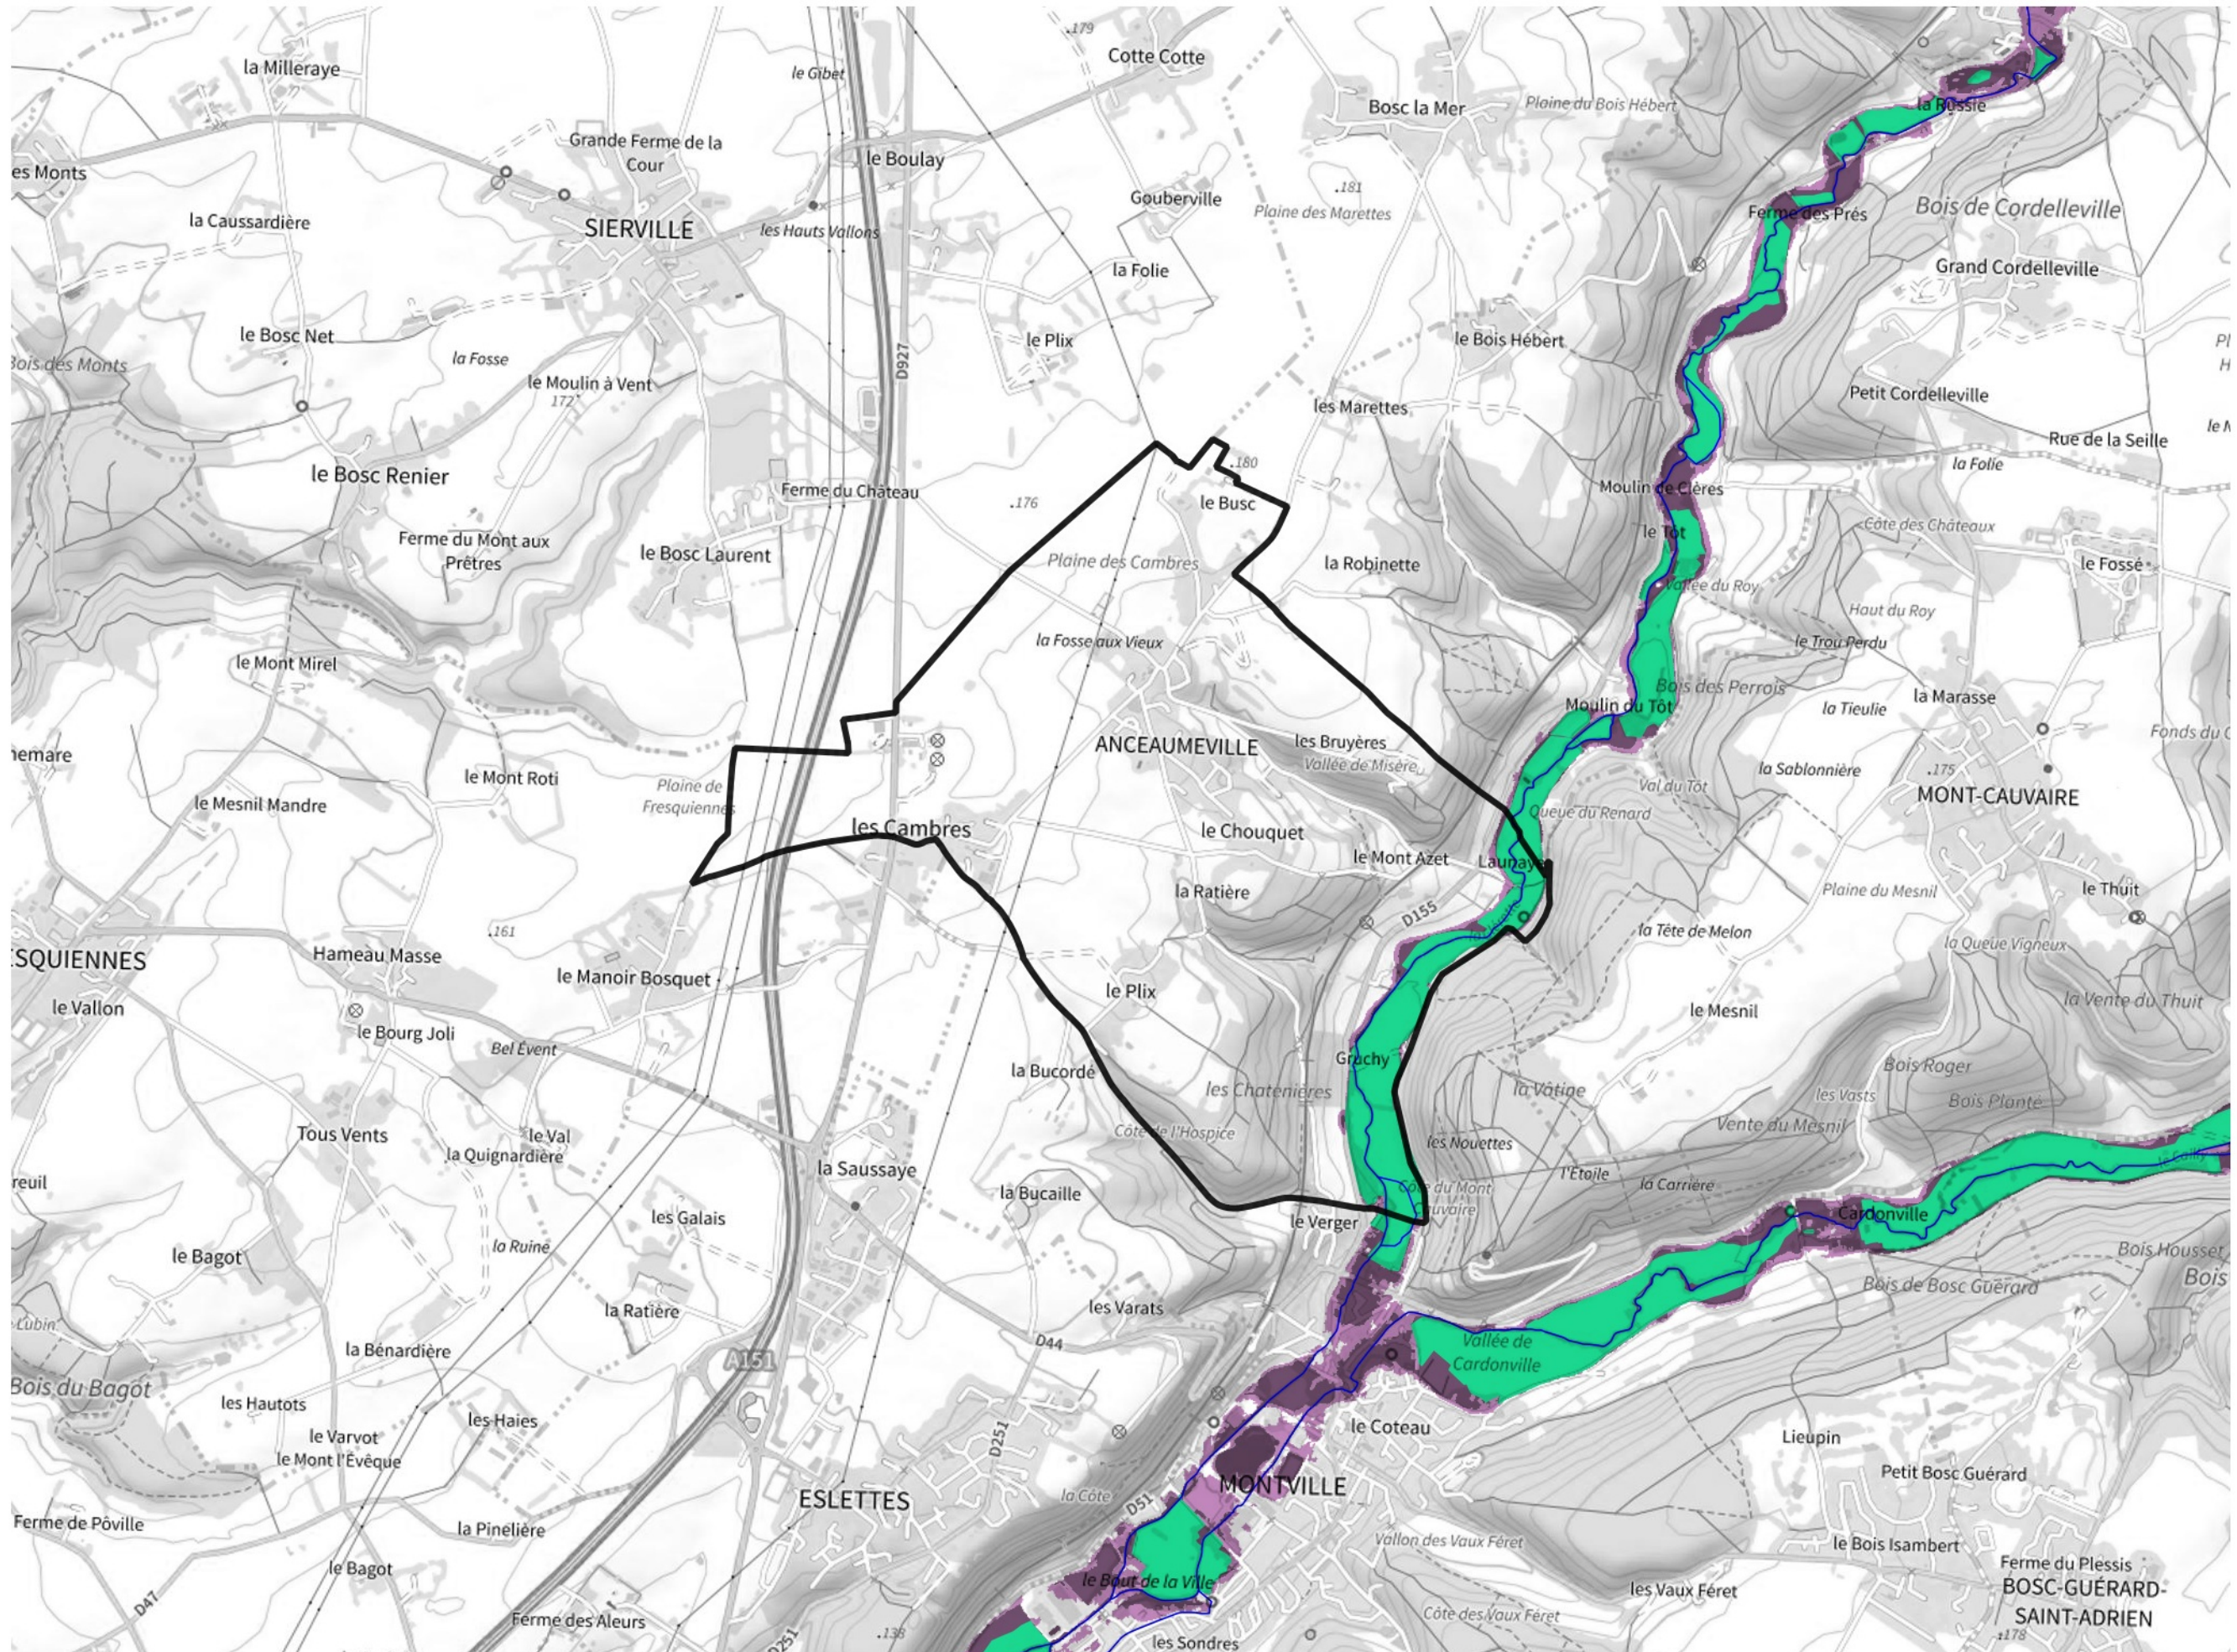

Inventaire régional des Zones Humides (ZH) et des Milieux Prédiposés à la Présence de Zones Humides (MPPZH) Anceaumeville (76007)

- Zones humides**
- Inventaire terrain ou réglementaire
 - Autres (Photo-interprétation, non défini)
 - Zones humides dégradées
 - Milieux fortement prédisposés à la présence de zones humides
 - Milieux faiblement prédisposés à la présence de zones humides
 - Mares, étangs, lacs
 - Cours d'eau
 - Limite communale

Cette carte représente une mise à jour sur cette commune. Elle ne doit pas être utilisée pour les communes voisines.

[Il est fortement conseillé de se reporter à la notice avant l'interprétation de cette page](#)

0 250 500 m

Sources :
- IGN - Plan v2
- IGN - AdminExpress
- IGN - BD Topo
- DREAL Normandie

Production :
DREAL Normandie
le 24/07/2024