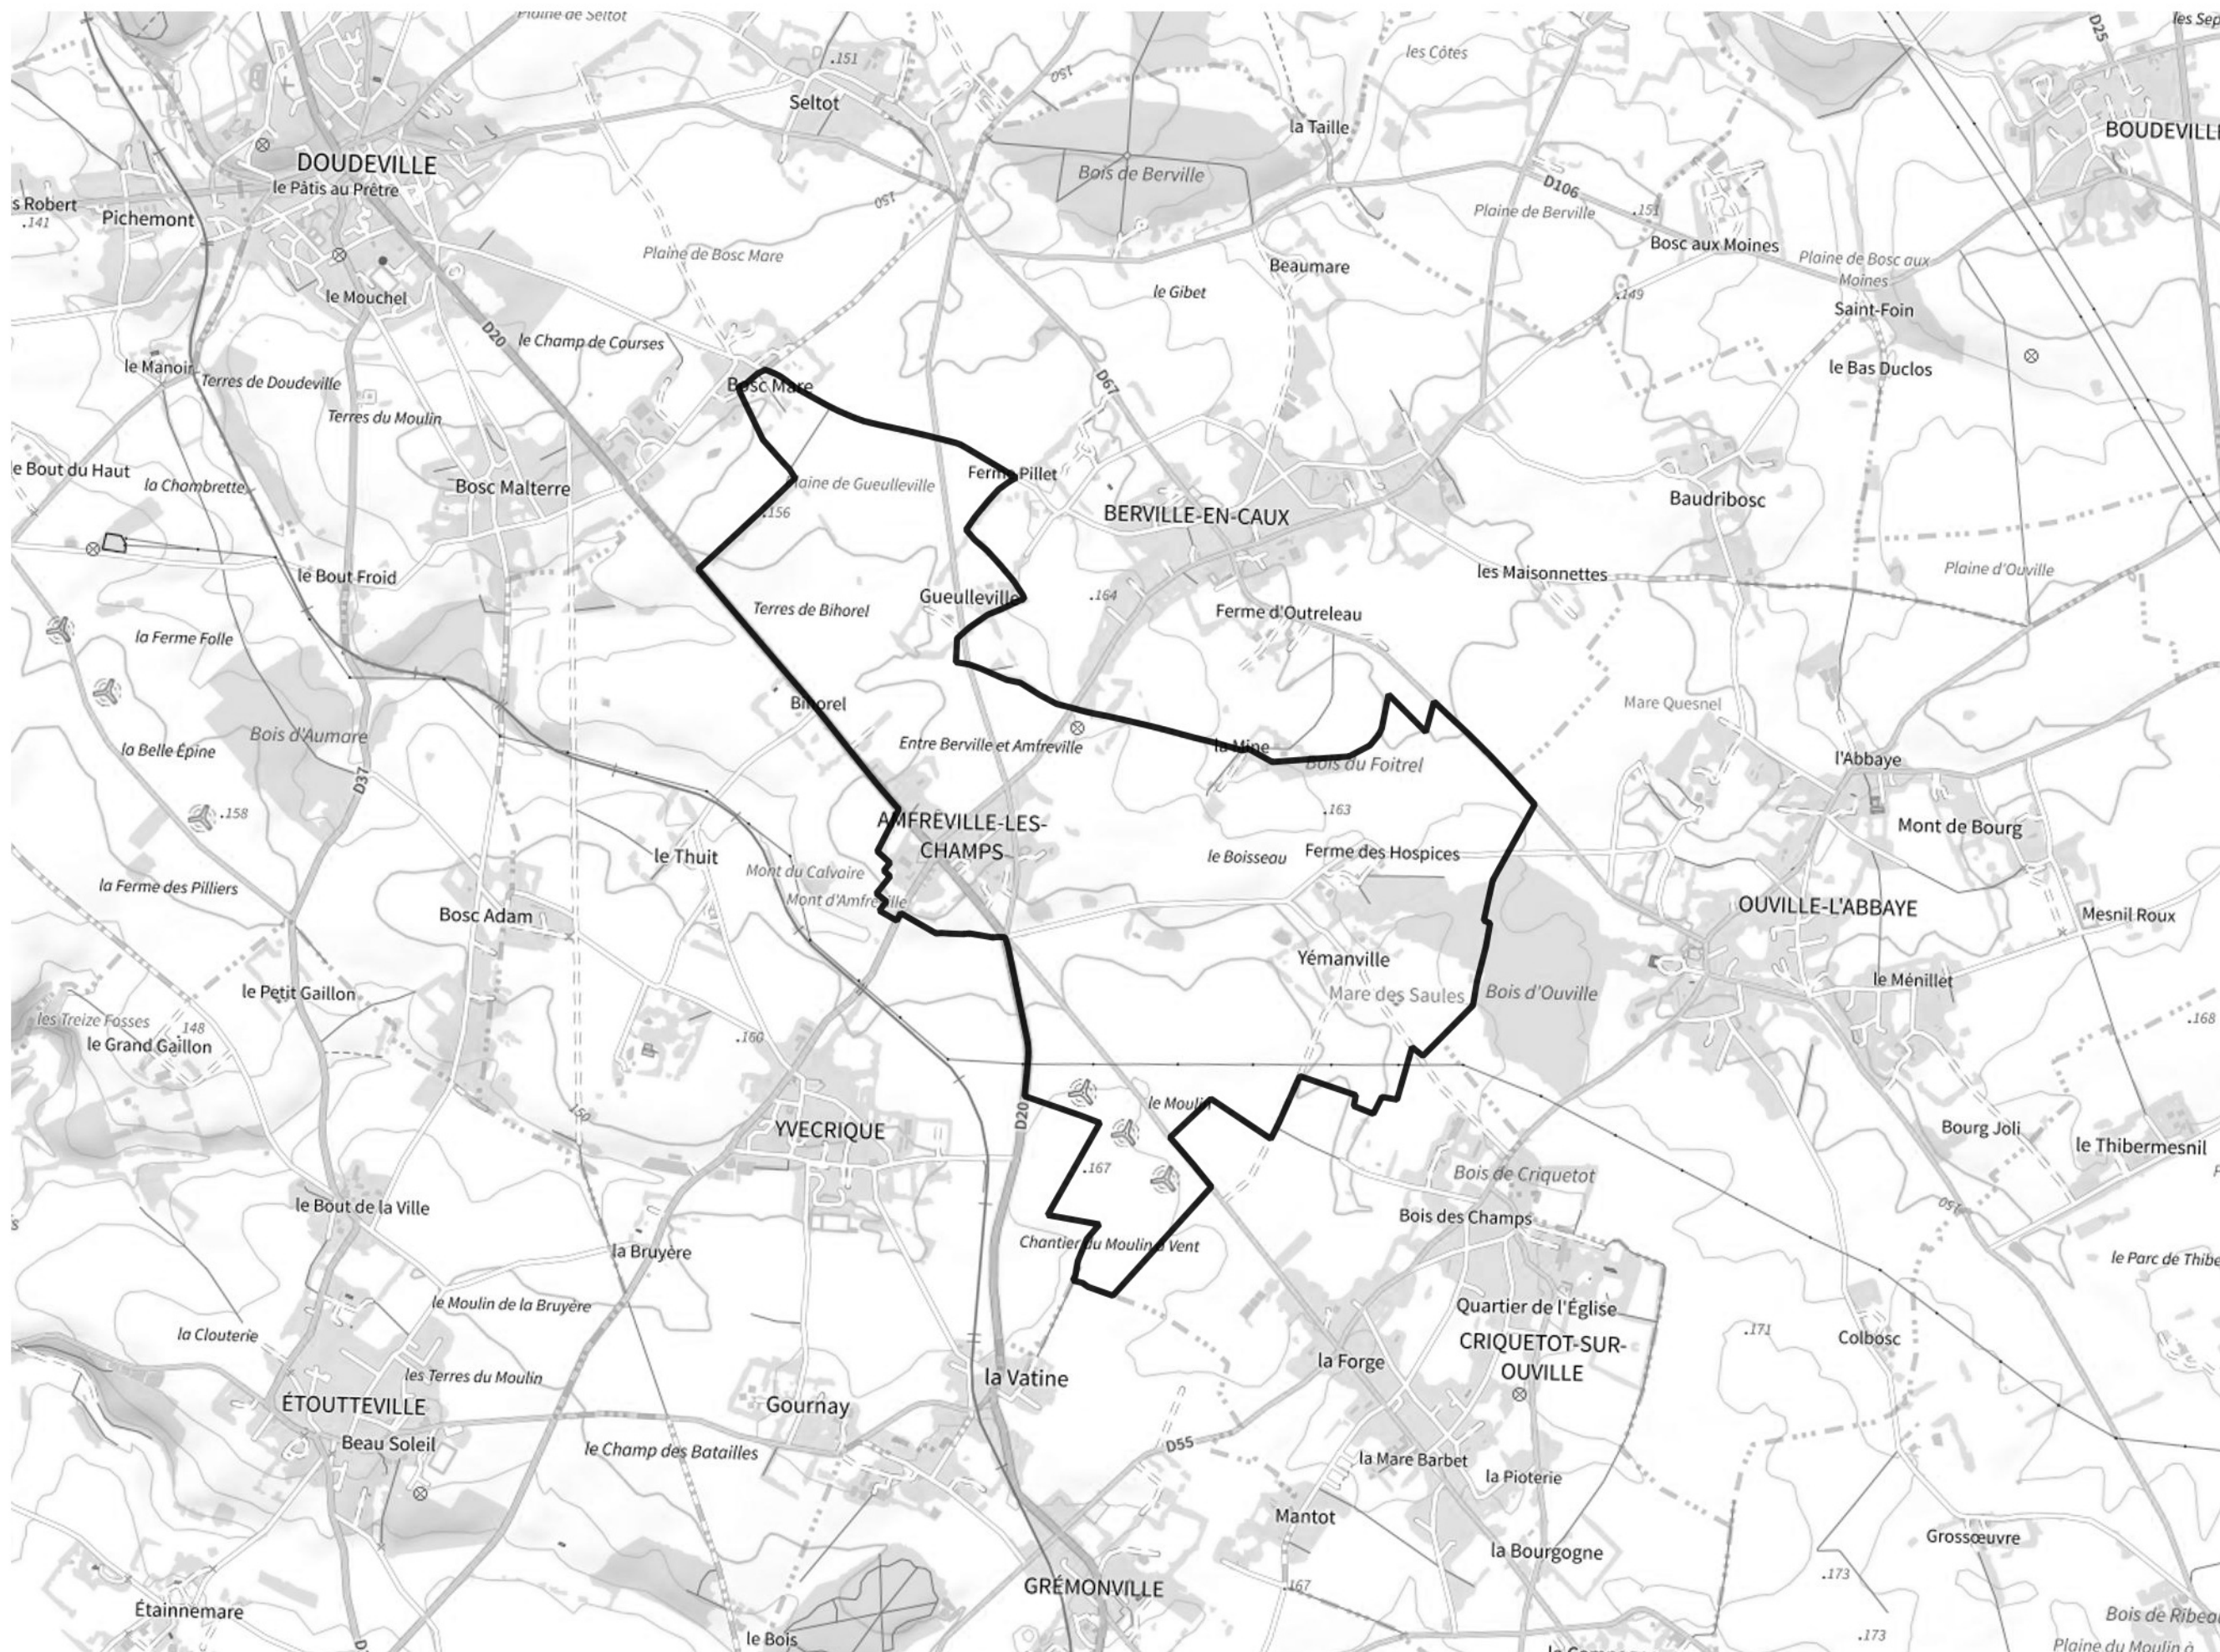

Inventaire régional des Zones Humides (ZH) et des Milieux Prédiposés à la Présence de Zones Humides (MPPZH) Amfreville-les-Champs (76006)

- Zones humides**
- Inventaire terrain ou réglementaire
 - Autres (Photo-interprétation, non défini)
 - Zones humides dégradées
 - Milieux fortement prédisposés à la présence de zones humides
 - Milieux faiblement prédisposés à la présence de zones humides
 - Mares, étangs, lacs
 - Cours d'eau
 - Limite communale

Cette carte représente une mise à jour sur cette commune. Elle ne doit pas être utilisée pour les communes voisines.

[Il est fortement conseillé de se reporter à la notice avant l'interprétation de cette page](#)

0 250 500 m

Sources :
- IGN - Plan v2
- IGN - AdminExpress
- IGN - BD Topo
- DREAL Normandie

Production :
DREAL Normandie
le 24/07/2024