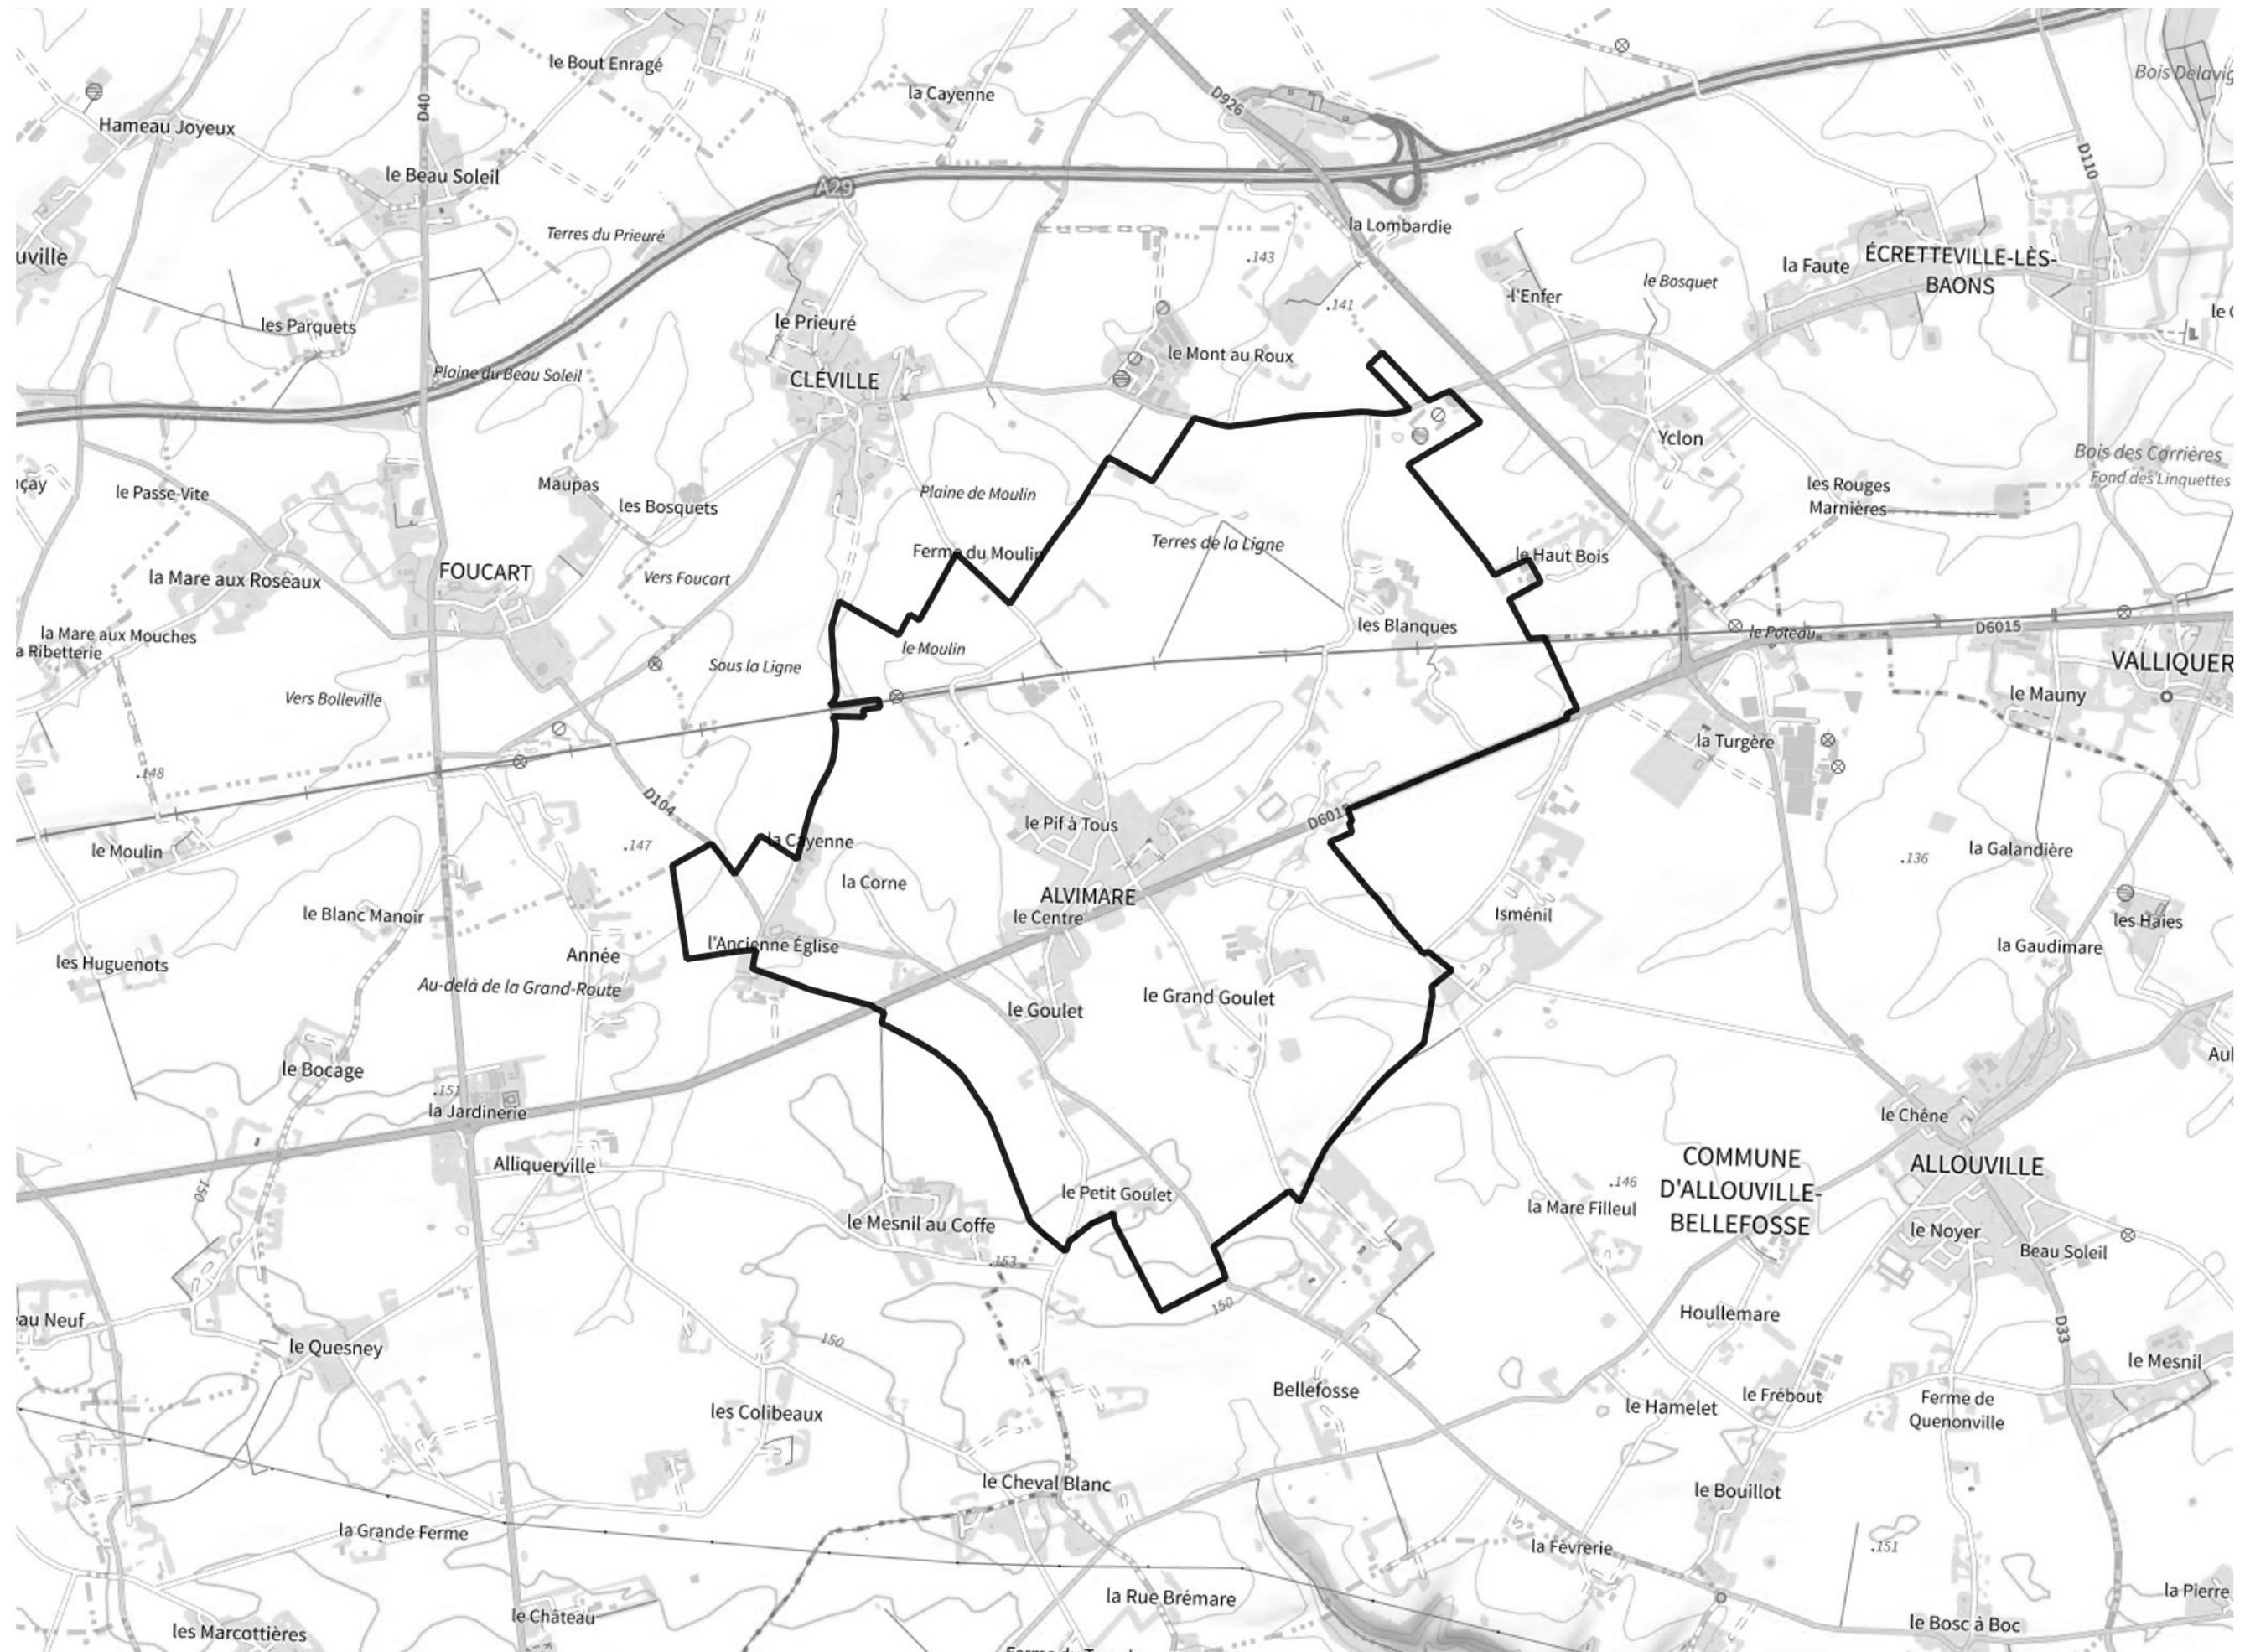

Inventaire régional des Zones Humides (ZH) et des Milieux Prédiposés à la Présence de Zones Humides (MPPZH) Alvimare (76002)

- Zones humides**
- Inventaire terrain ou réglementaire
 - Autres (Photo-interprétation, non défini)
 - Zones humides dégradées
 - Milieux fortement prédisposés à la présence de zones humides
 - Milieux faiblement prédisposés à la présence de zones humides
 - Mares, étangs, lacs
 - Cours d'eau
 - Limite communale

Cette carte représente une mise à jour sur cette commune. Elle ne doit pas être utilisée pour les communes voisines.

[Il est fortement conseillé de se reporter à la notice avant l'interprétation de cette page](#)

0 250 500 m

Sources :
- IGN - Plan v2
- IGN - AdminExpress
- IGN - BD Topo
- DREAL Normandie

Production :
DREAL Normandie
le 24/07/2024