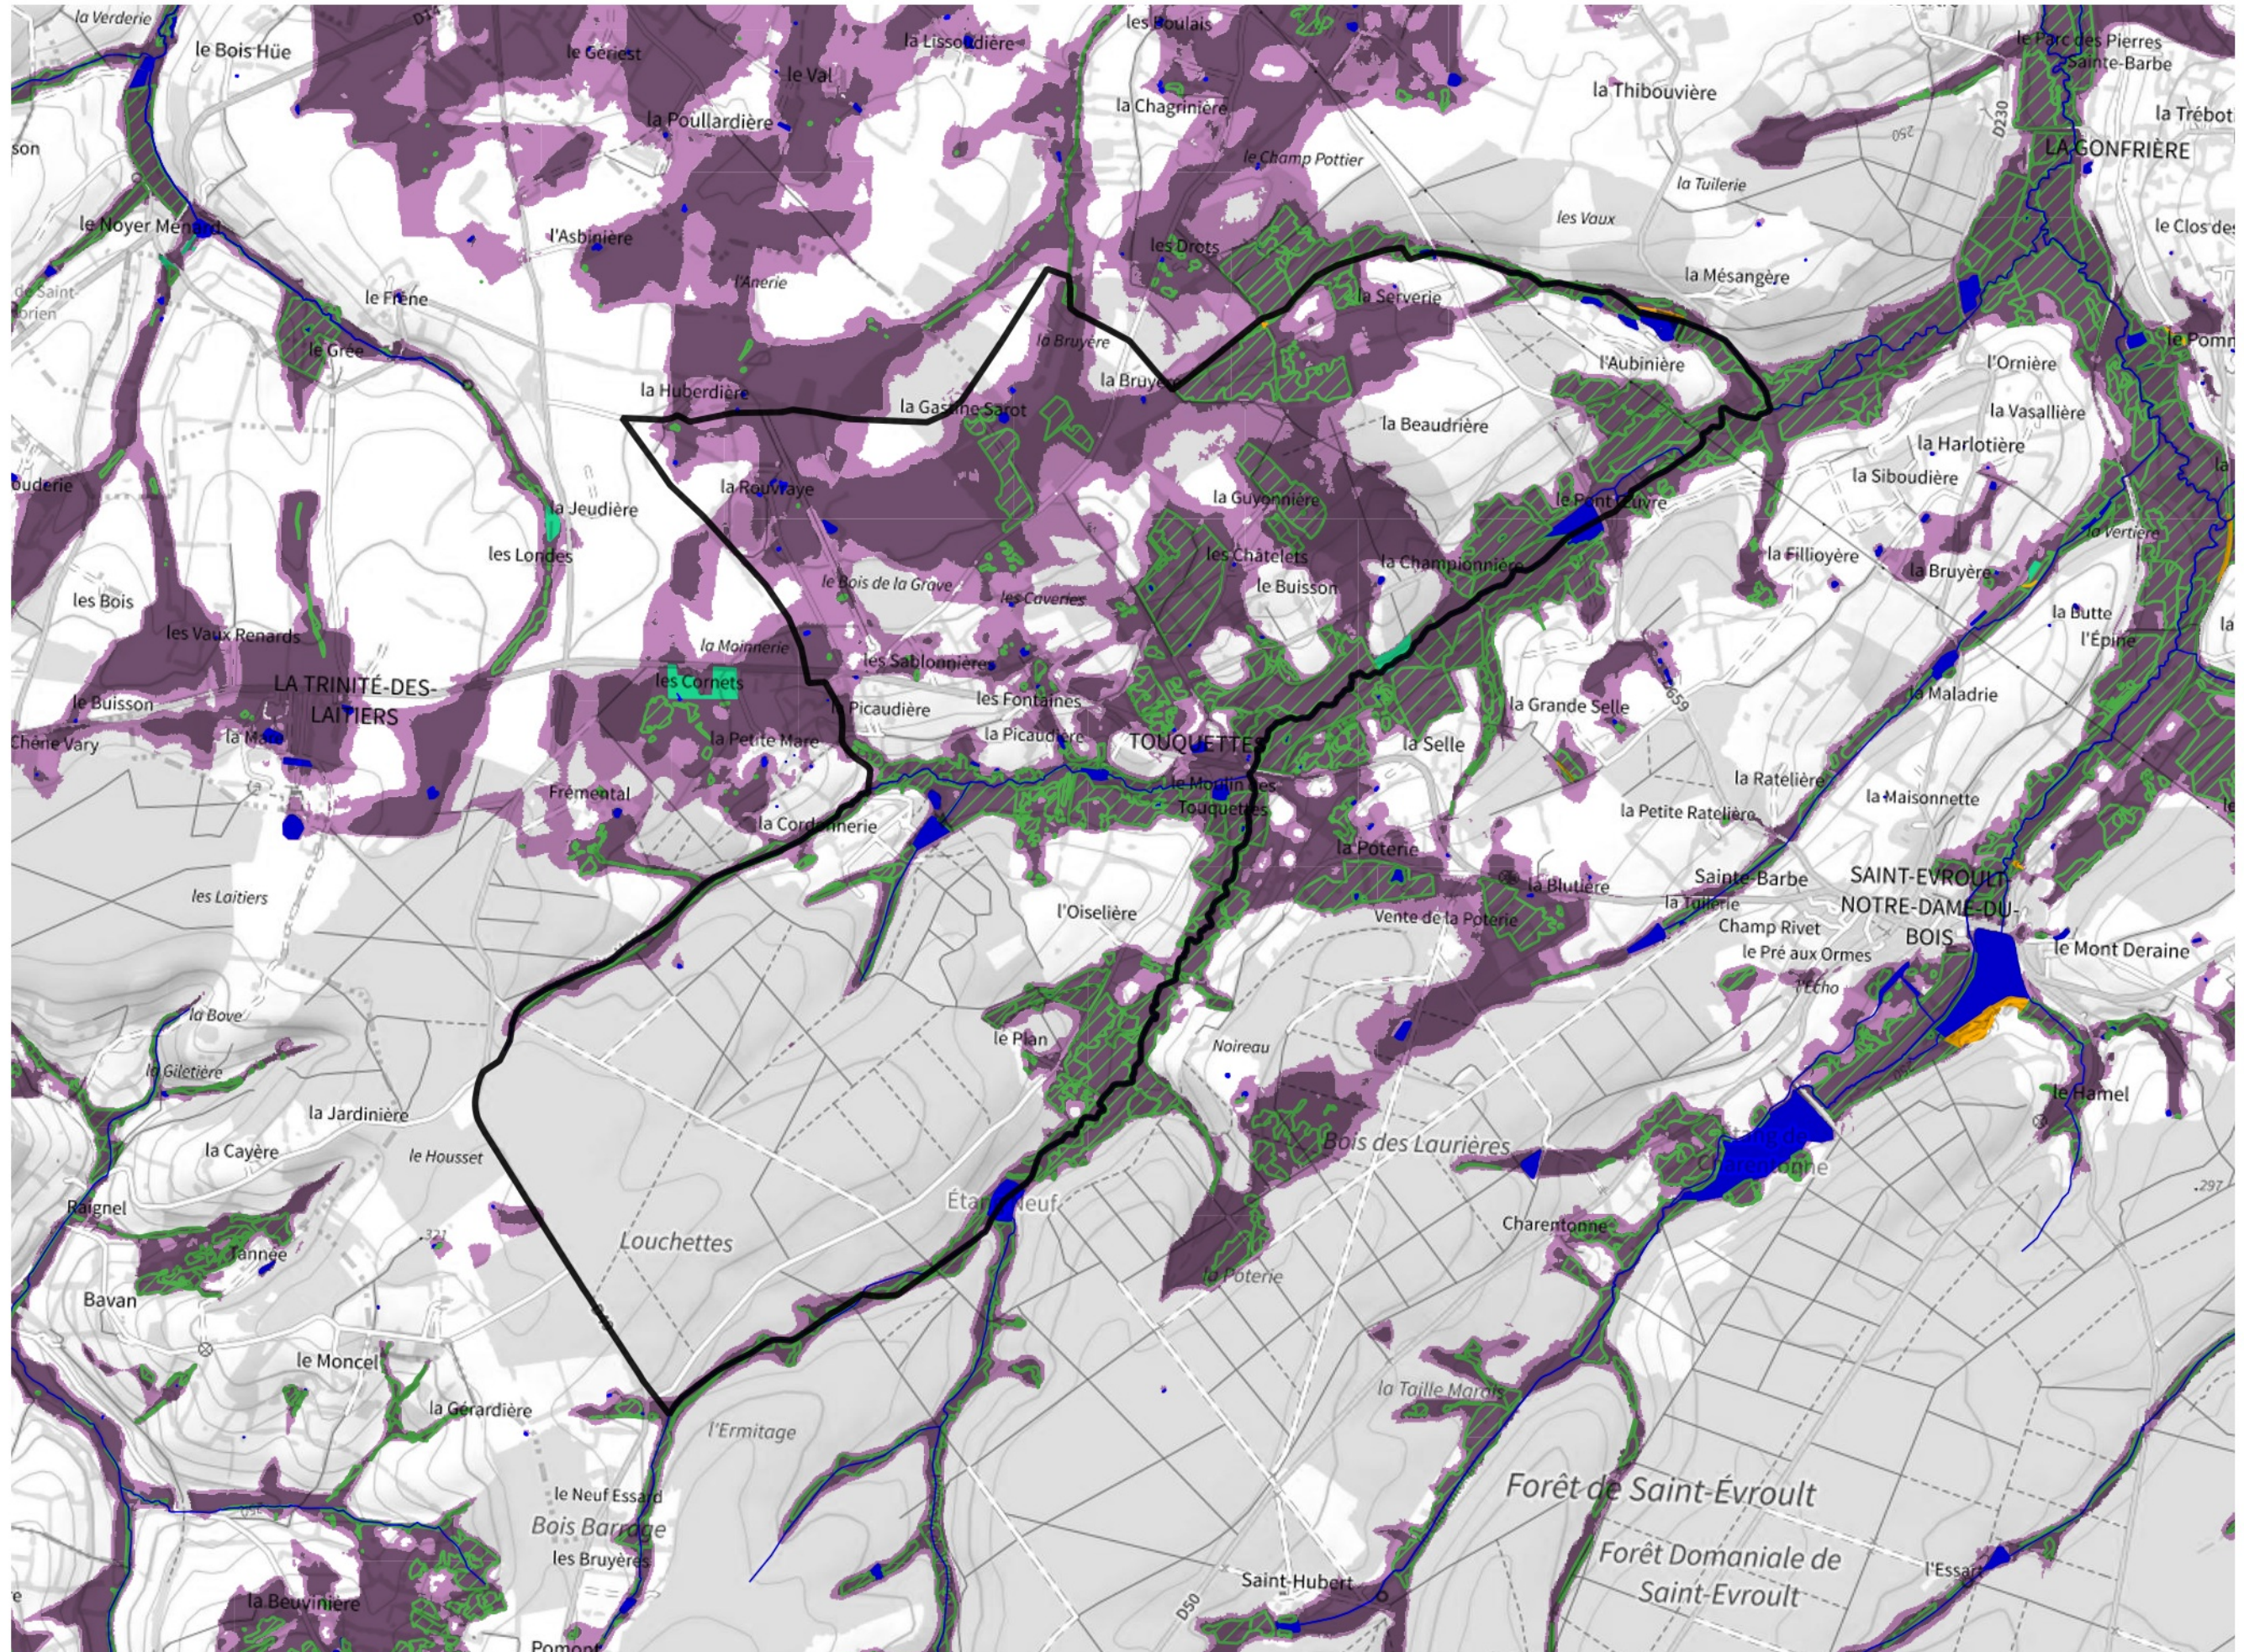

Inventaire régional des Zones Humides (ZH) et des Milieux Prédiposés à la Présence de Zones Humides (MPPZH) Touquettes (61488)

- Zones humides**
- Inventaire terrain ou réglementaire
 - Autres (Photo-interprétation, non défini)
 - Zones humides dégradées
 - Milieux fortement prédisposés à la présence de zones humides
 - Milieux faiblement prédisposés à la présence de zones humides
 - Mares, étangs, lacs
 - Cours d'eau
 - Limite communale

Cette carte représente une mise à jour sur cette commune. Elle ne doit pas être utilisée pour les communes voisines.

[Il est fortement conseillé de se reporter à la notice avant l'interprétation de cette page](#)

0 250 500 m

Sources :
- IGN - Plan v2
- IGN - AdminExpress
- IGN - BD Topo
- DREAL Normandie

Production :
DREAL Normandie
le 24/07/2024