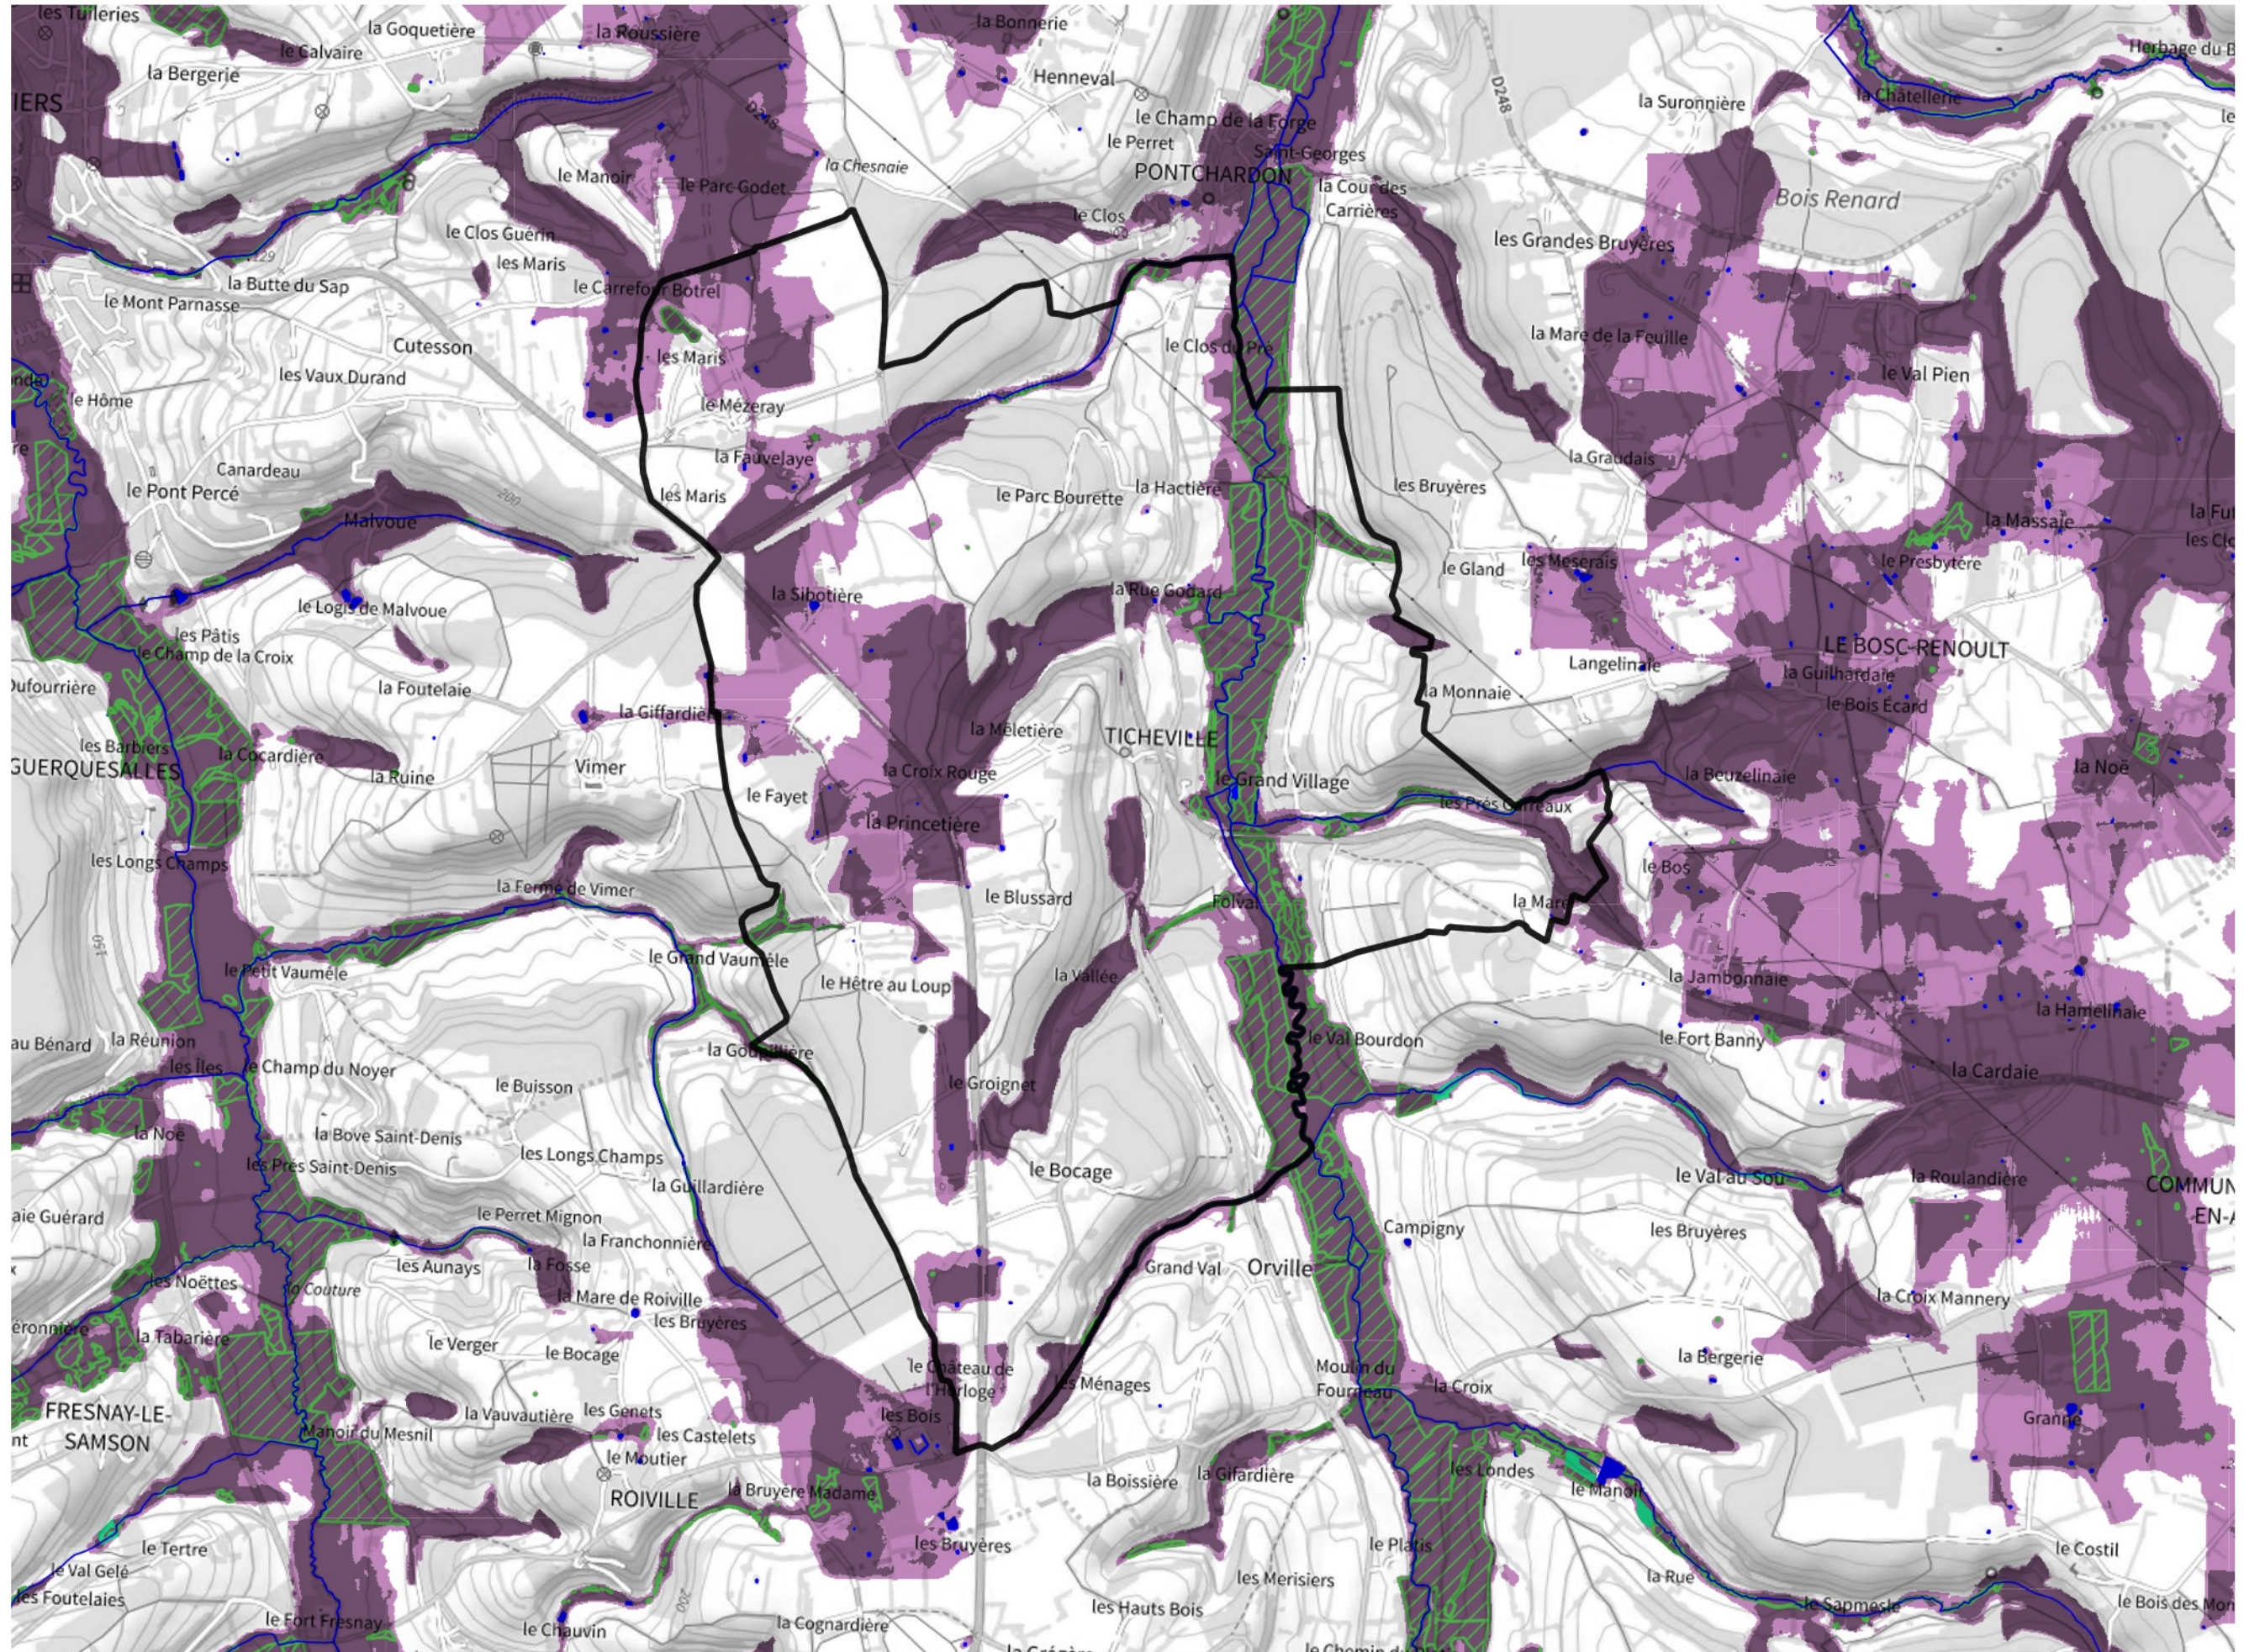

Inventaire régional des Zones Humides (ZH) et des Milieux Prédiposés à la Présence de Zones Humides (MPPZH) Ticheville (61485)

- Zones humides**
- Inventaire terrain ou réglementaire
 - Autres (Photo-interprétation, non défini)
 - Zones humides dégradées
 - Milieux fortement prédisposés à la présence de zones humides
 - Milieux faiblement prédisposés à la présence de zones humides
 - Mares, étangs, lacs
 - Cours d'eau
 - Limite communale

Cette carte représente une mise à jour sur cette commune. Elle ne doit pas être utilisée pour les communes voisines.

[Il est fortement conseillé de se reporter à la notice avant l'interprétation de cette page](#)

0 250 500 m

Sources :
- IGN - Plan v2
- IGN - AdminExpress
- IGN - BD Topo
- DREAL Normandie

Production :
DREAL Normandie
le 24/07/2024