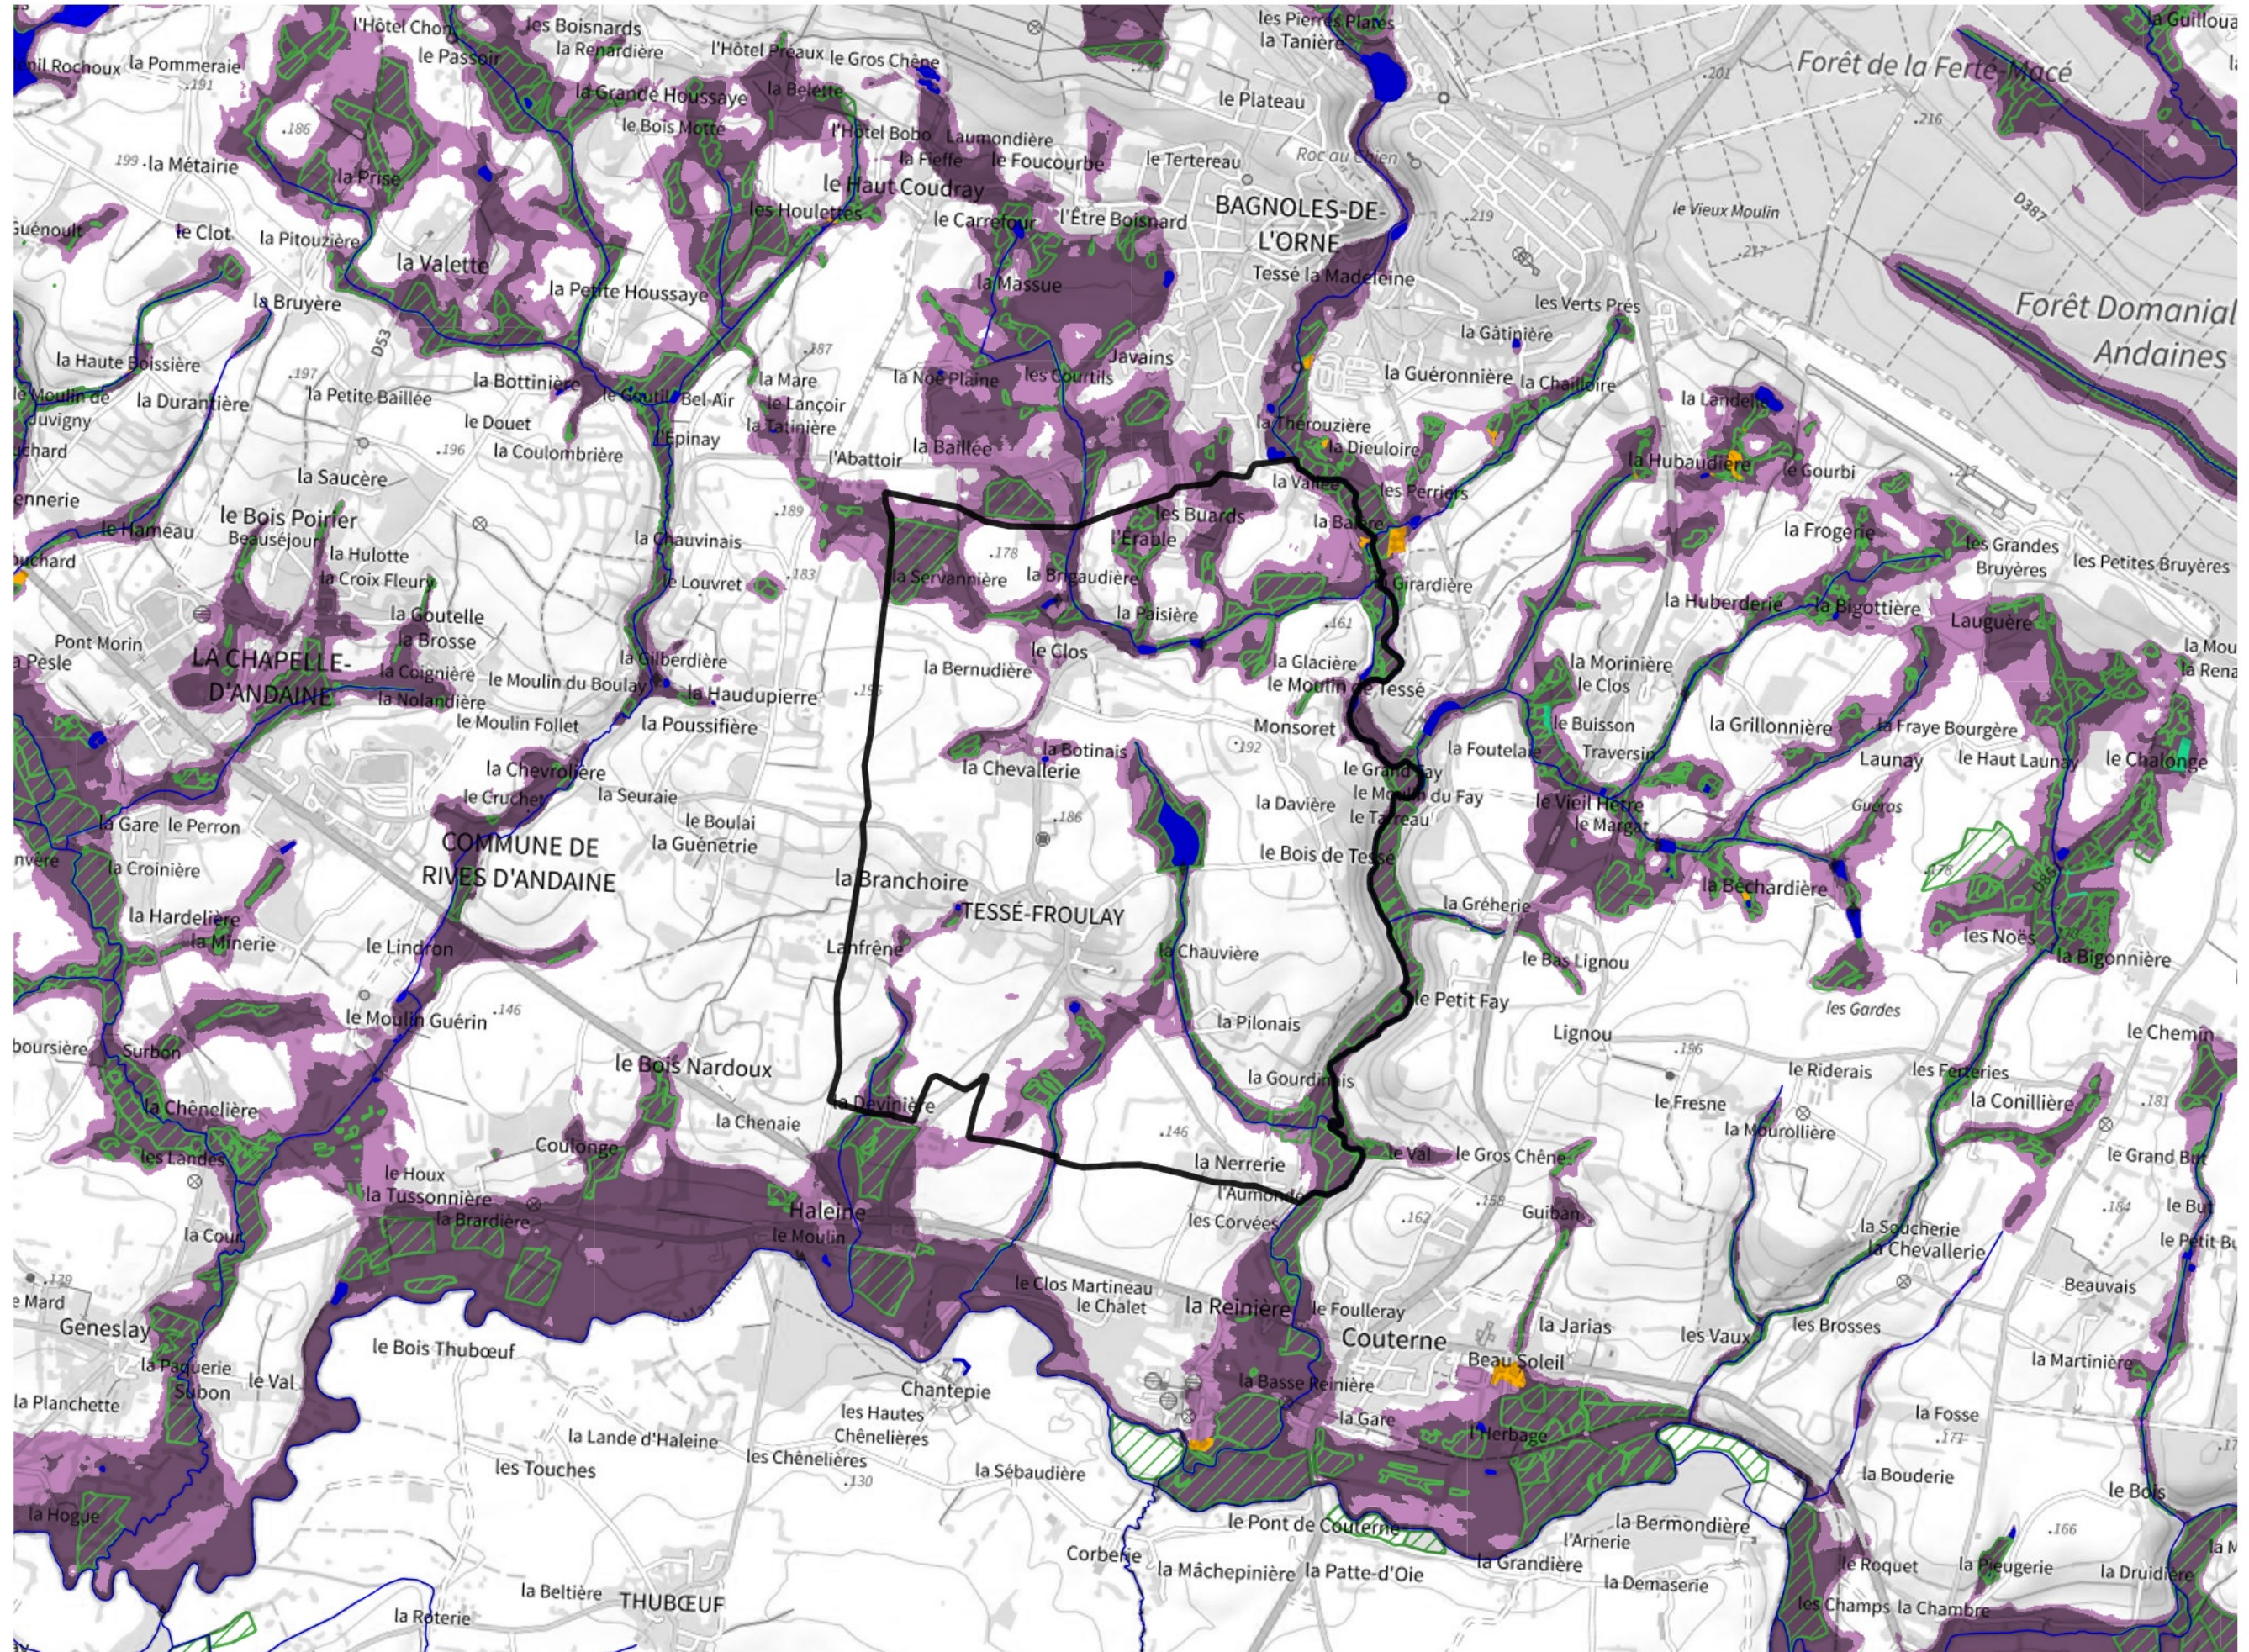

# Inventaire régional des Zones Humides (ZH) et des Milieux Prédiposés à la Présence de Zones Humides (MPPZH) Tessé-Froulay (61482)

- Zones humides**
- Inventaire terrain ou réglementaire
  - Autres (Photo-interprétation, non défini)
  - Zones humides dégradées
  - Milieux fortement prédisposés à la présence de zones humides
  - Milieux faiblement prédisposés à la présence de zones humides
  - Mares, étangs, lacs
  - Cours d'eau
  - Limite communale

Cette carte représente une mise à jour sur cette commune. Elle ne doit pas être utilisée pour les communes voisines.

[Il est fortement conseillé de se reporter à la notice avant l'interprétation de cette page](#)

0 250 500 m

**Sources :**  
- IGN - Plan v2  
- IGN - AdminExpress  
- IGN - BD Topo  
- DREAL Normandie

**Production :**  
DREAL Normandie  
le 24/07/2024