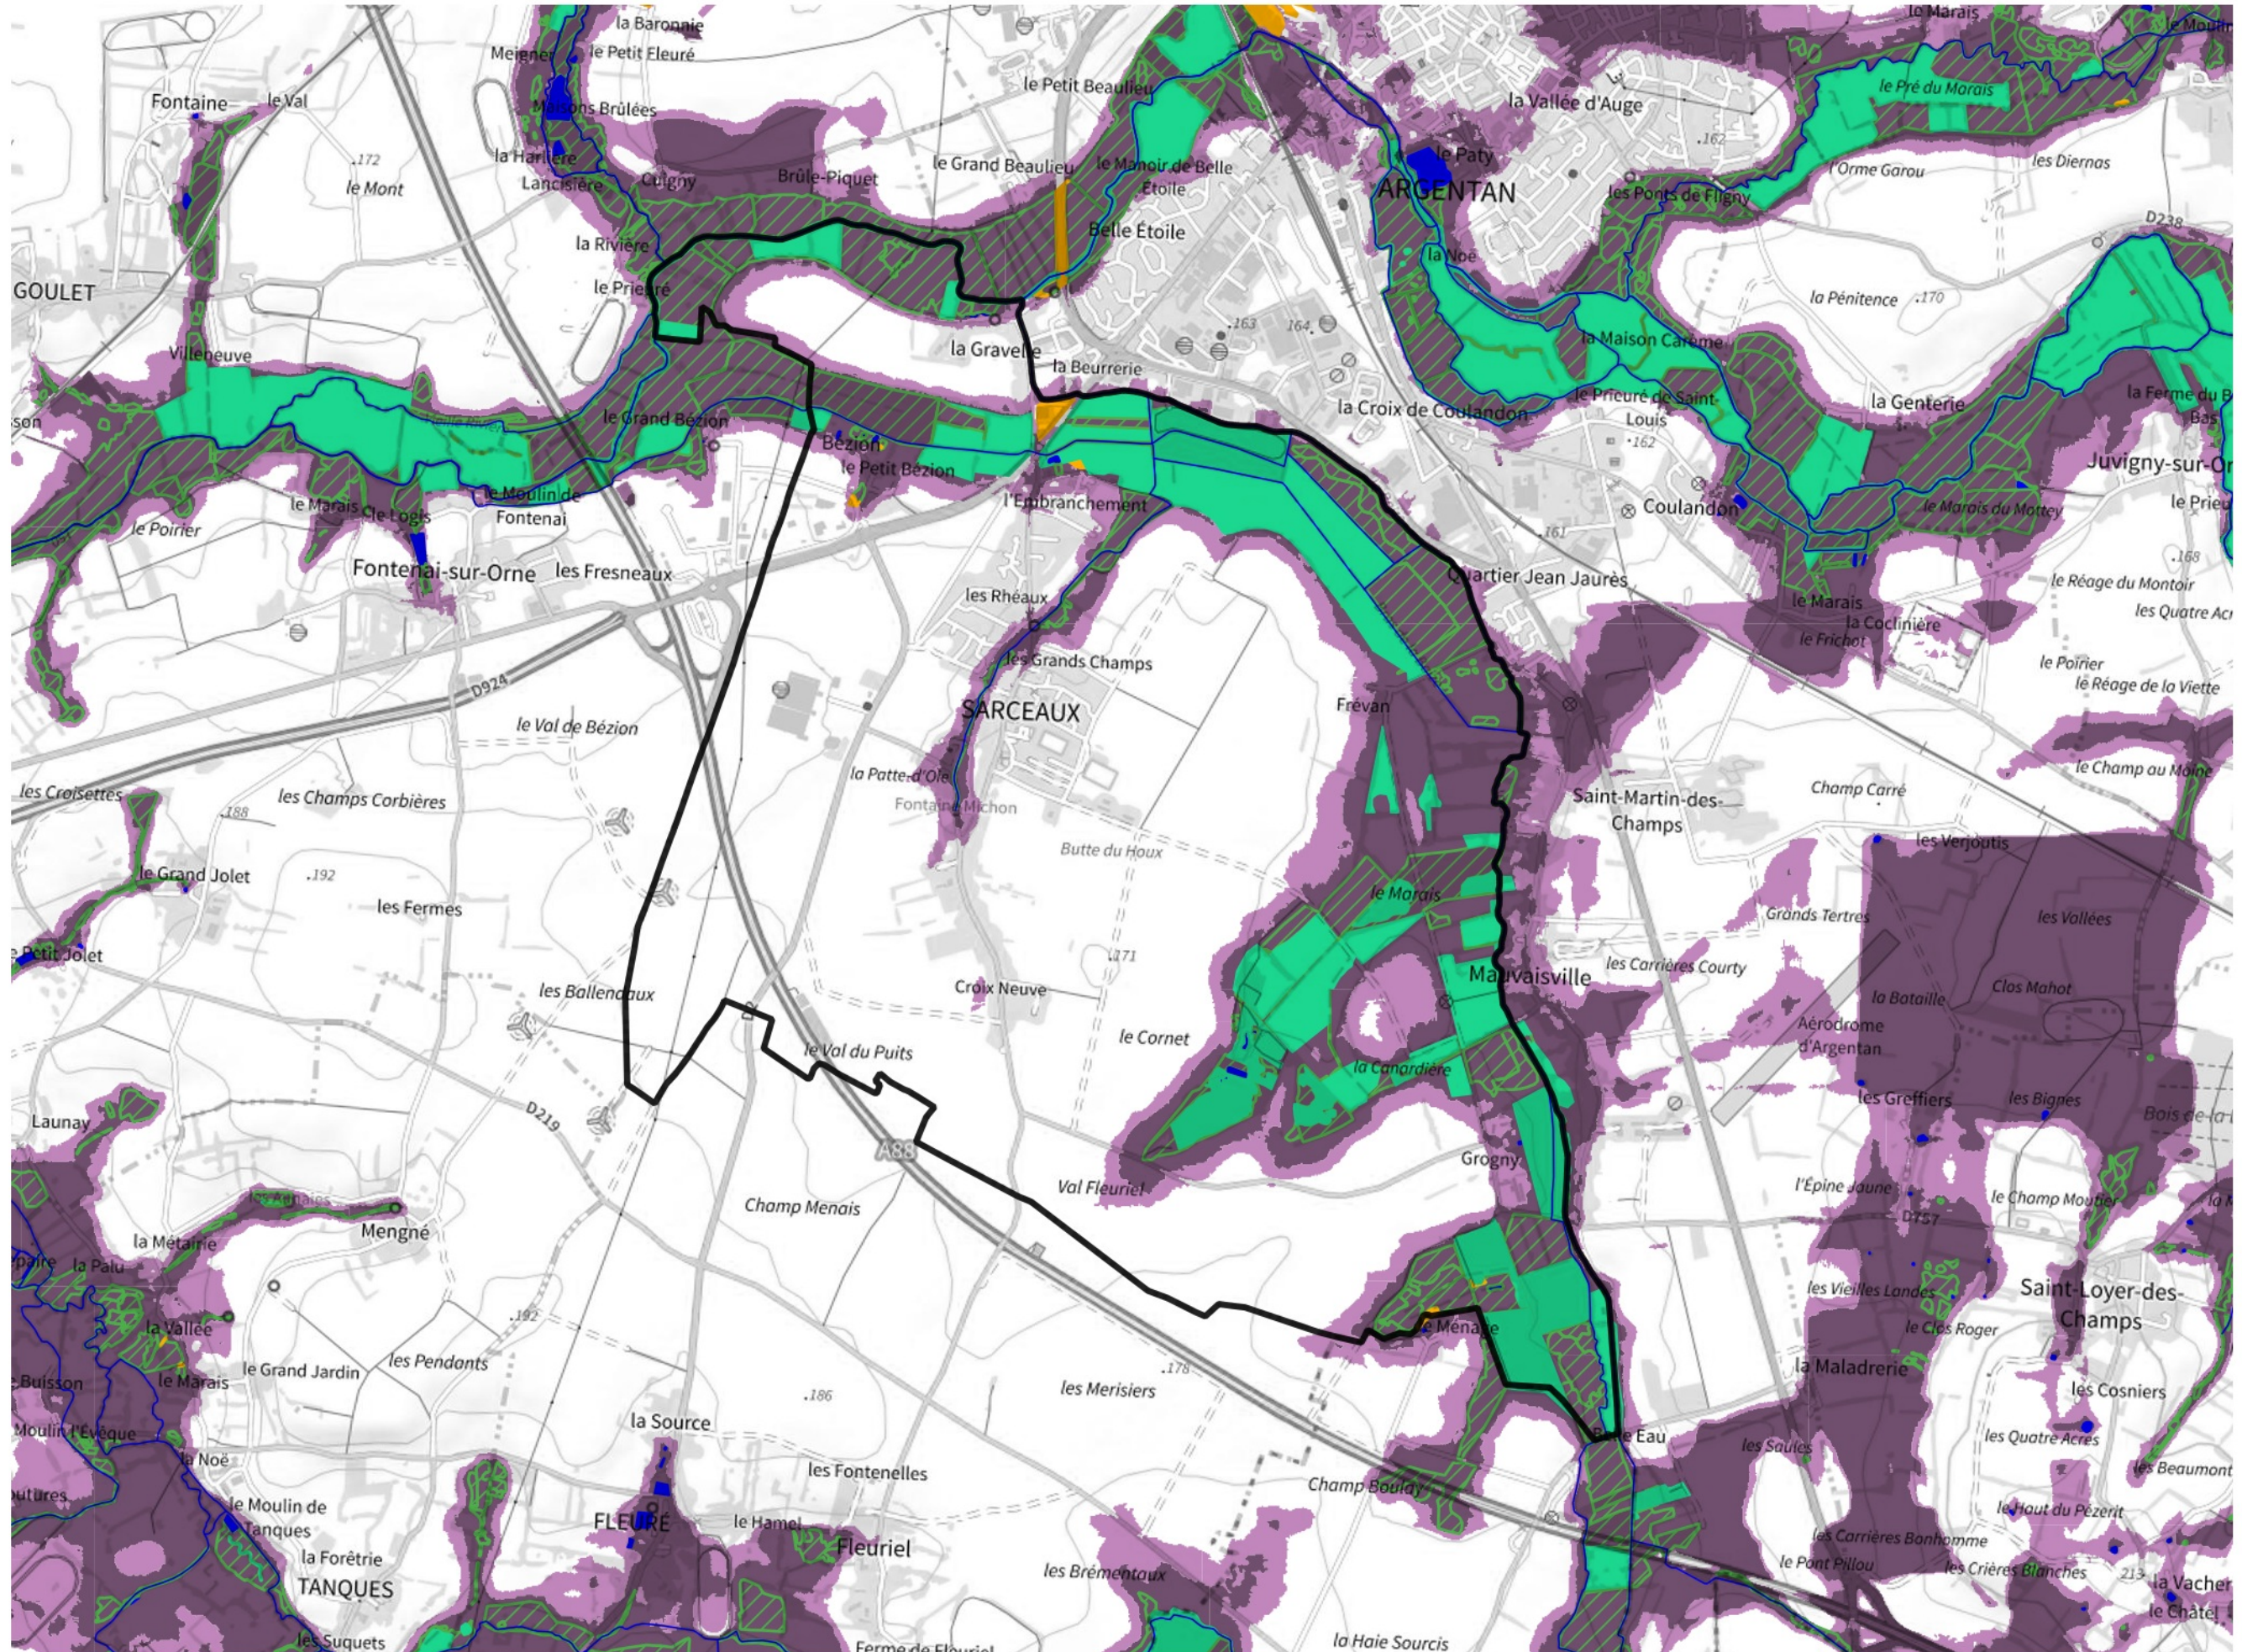

Inventaire régional des Zones Humides (ZH) et des Milieux Prédiposés à la Présence de Zones Humides (MPPZH) Sarceaux (61462)

- Zones humides**
- Inventaire terrain ou réglementaire
 - Autres (Photo-interprétation, non défini)
 - Zones humides dégradées
 - Milieux fortement prédisposés à la présence de zones humides
 - Milieux faiblement prédisposés à la présence de zones humides
 - Mares, étangs, lacs
 - Cours d'eau
 - Limite communale

Cette carte représente une mise à jour sur cette commune. Elle ne doit pas être utilisée pour les communes voisines.

[Il est fortement conseillé de se reporter à la notice avant l'interprétation de cette page](#)

0 250 500 m

Sources :
- IGN - Plan v2
- IGN - AdminExpress
- IGN - BD Topo
- DREAL Normandie

Production :
DREAL Normandie
le 24/07/2024