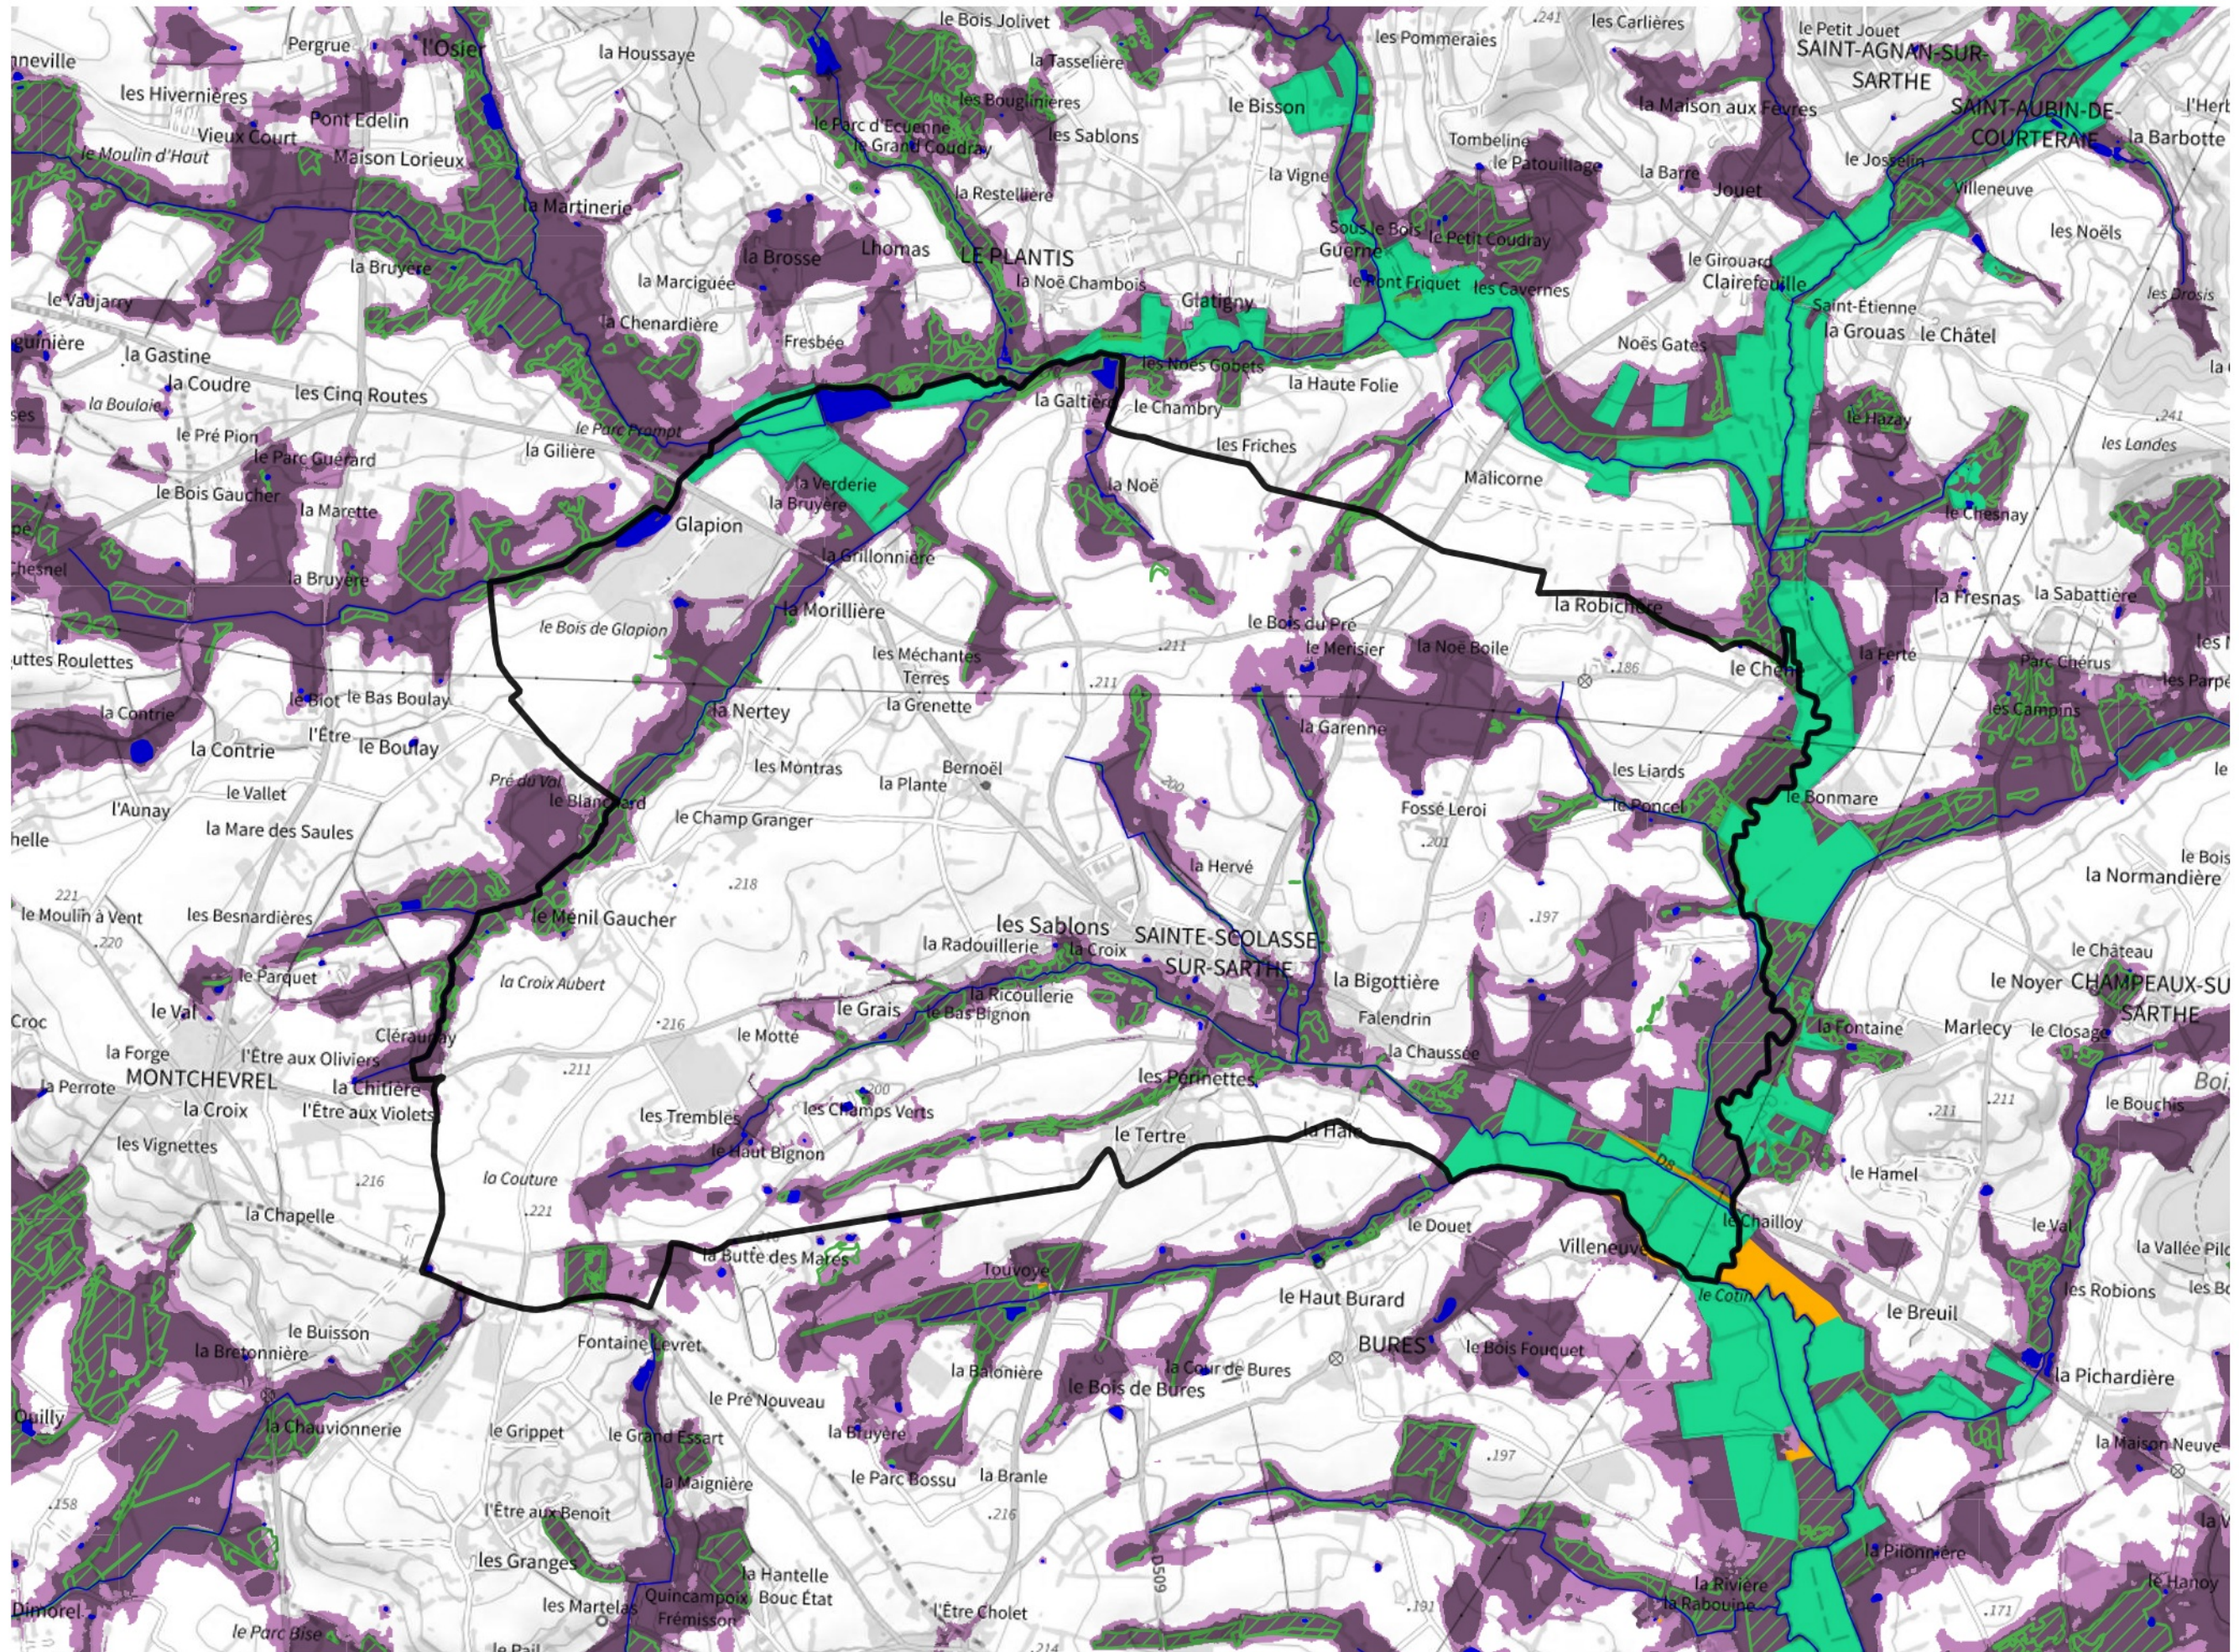

Inventaire régional des Zones Humides (ZH) et des Milieux Prédiposés à la Présence de Zones Humides (MPPZH) Sainte-Scolasse-sur-Sarthe (61454)

- Zones humides**
- Inventaire terrain ou réglementaire
 - Autres (Photo-interprétation, non défini)
 - Zones humides dégradées
 - Milieux fortement prédisposés à la présence de zones humides
 - Milieux faiblement prédisposés à la présence de zones humides
 - Mares, étangs, lacs
 - Cours d'eau
 - Limite communale

Cette carte représente une mise à jour sur cette commune. Elle ne doit pas être utilisée pour les communes voisines.

[Il est fortement conseillé de se reporter à la notice avant l'interprétation de cette page](#)

0 250 500 m

Sources :
- IGN - Plan v2
- IGN - AdminExpress
- IGN - BD Topo
- DREAL Normandie

Production :
DREAL Normandie
le 24/07/2024