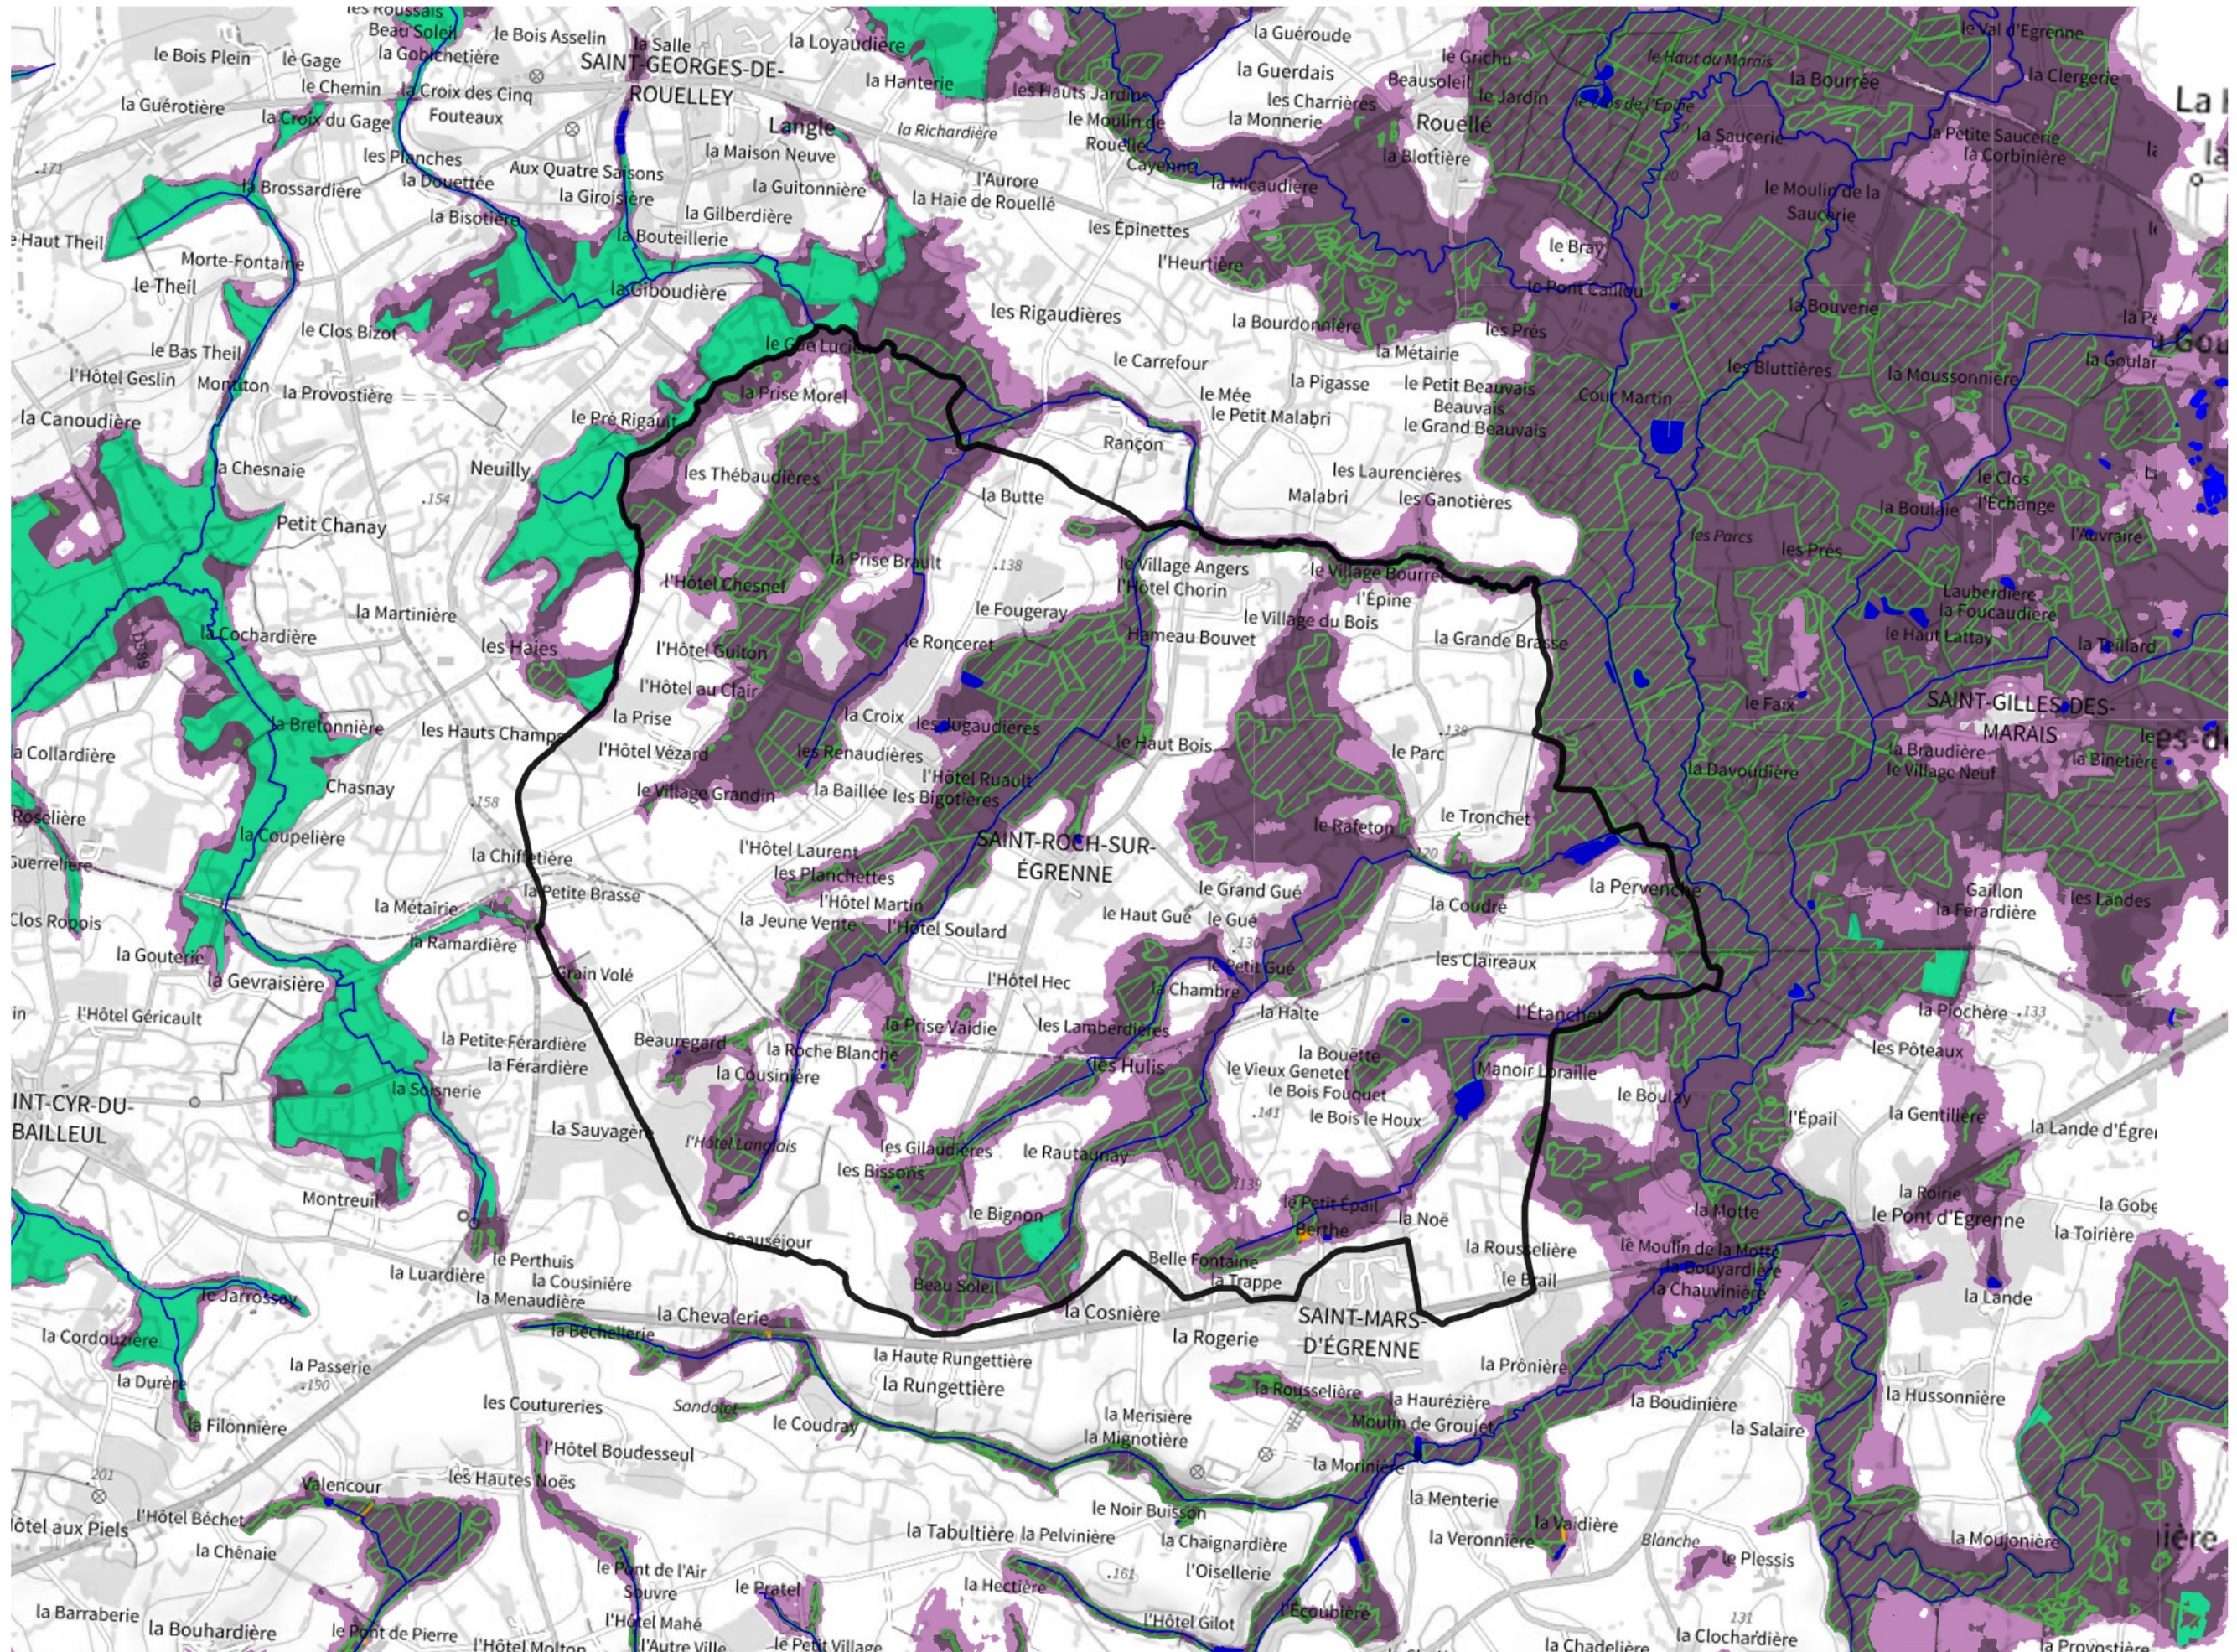

Inventaire régional des Zones Humides (ZH) et des Milieux Prédiposés à la Présence de Zones Humides (MPPZH) Saint-Roch-sur-Égrenne (61452)

- Zones humides**
- Inventaire terrain ou réglementaire
 - Autres (Photo-interprétation, non défini)
 - Zones humides dégradées
 - Milieux fortement prédisposés à la présence de zones humides
 - Milieux faiblement prédisposés à la présence de zones humides
 - Mares, étangs, lacs
 - Cours d'eau
 - Limite communale

Cette carte représente une mise à jour sur cette commune. Elle ne doit pas être utilisée pour les communes voisines.

[Il est fortement conseillé de se reporter à la notice avant l'interprétation de cette page](#)

0 250 500 m

Sources :
- IGN - Plan v2
- IGN - AdminExpress
- IGN - BD Topo
- DREAL Normandie

Production :
DREAL Normandie
le 24/07/2024