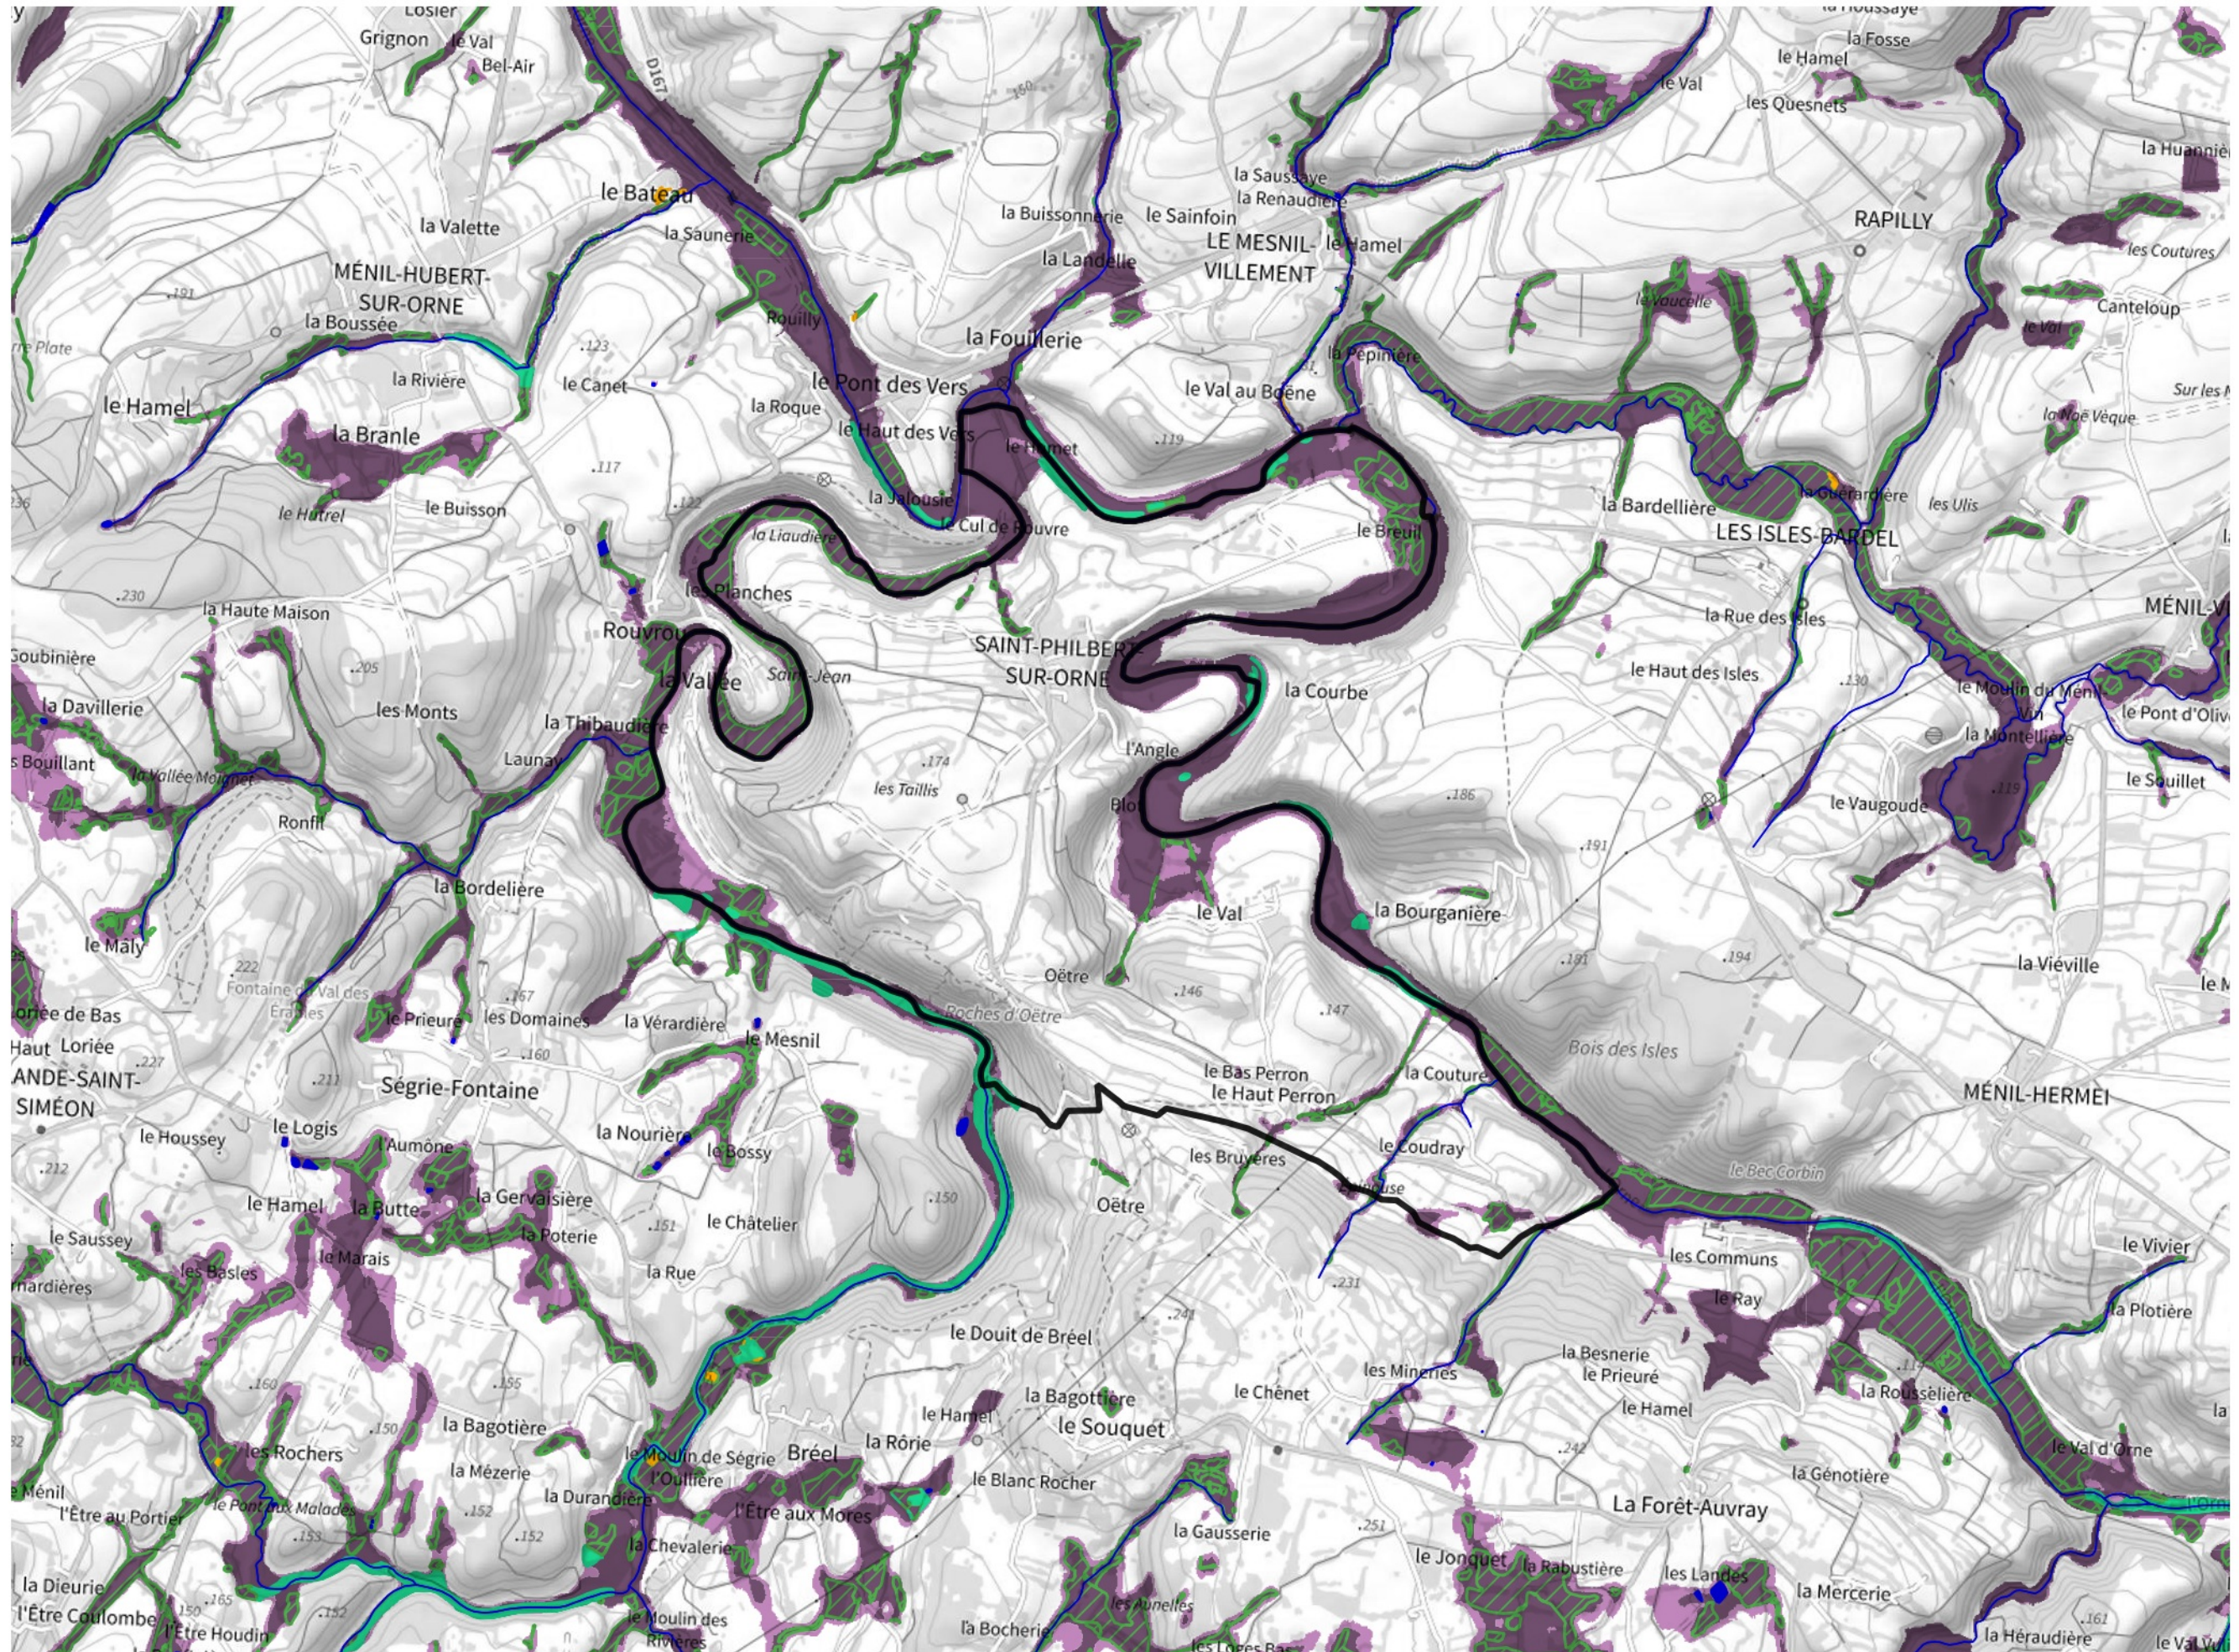

Inventaire régional des Zones Humides (ZH) et des Milieux Prédiposés à la Présence de Zones Humides (MPPZH) Saint-Philbert-sur-Orne (61444)

- Zones humides**
- Inventaire terrain ou réglementaire
 - Autres (Photo-interprétation, non défini)
 - Zones humides dégradées
 - Milieux fortement prédisposés à la présence de zones humides
 - Milieux faiblement prédisposés à la présence de zones humides
 - Mares, étangs, lacs
 - Cours d'eau
 - Limite communale

Cette carte représente une mise à jour sur cette commune. Elle ne doit pas être utilisée pour les communes voisines.

[Il est fortement conseillé de se reporter à la notice avant l'interprétation de cette page](#)

0 250 500 m

Sources :
- IGN - Plan v2
- IGN - AdminExpress
- IGN - BD Topo
- DREAL Normandie

Production :
DREAL Normandie
le 24/07/2024