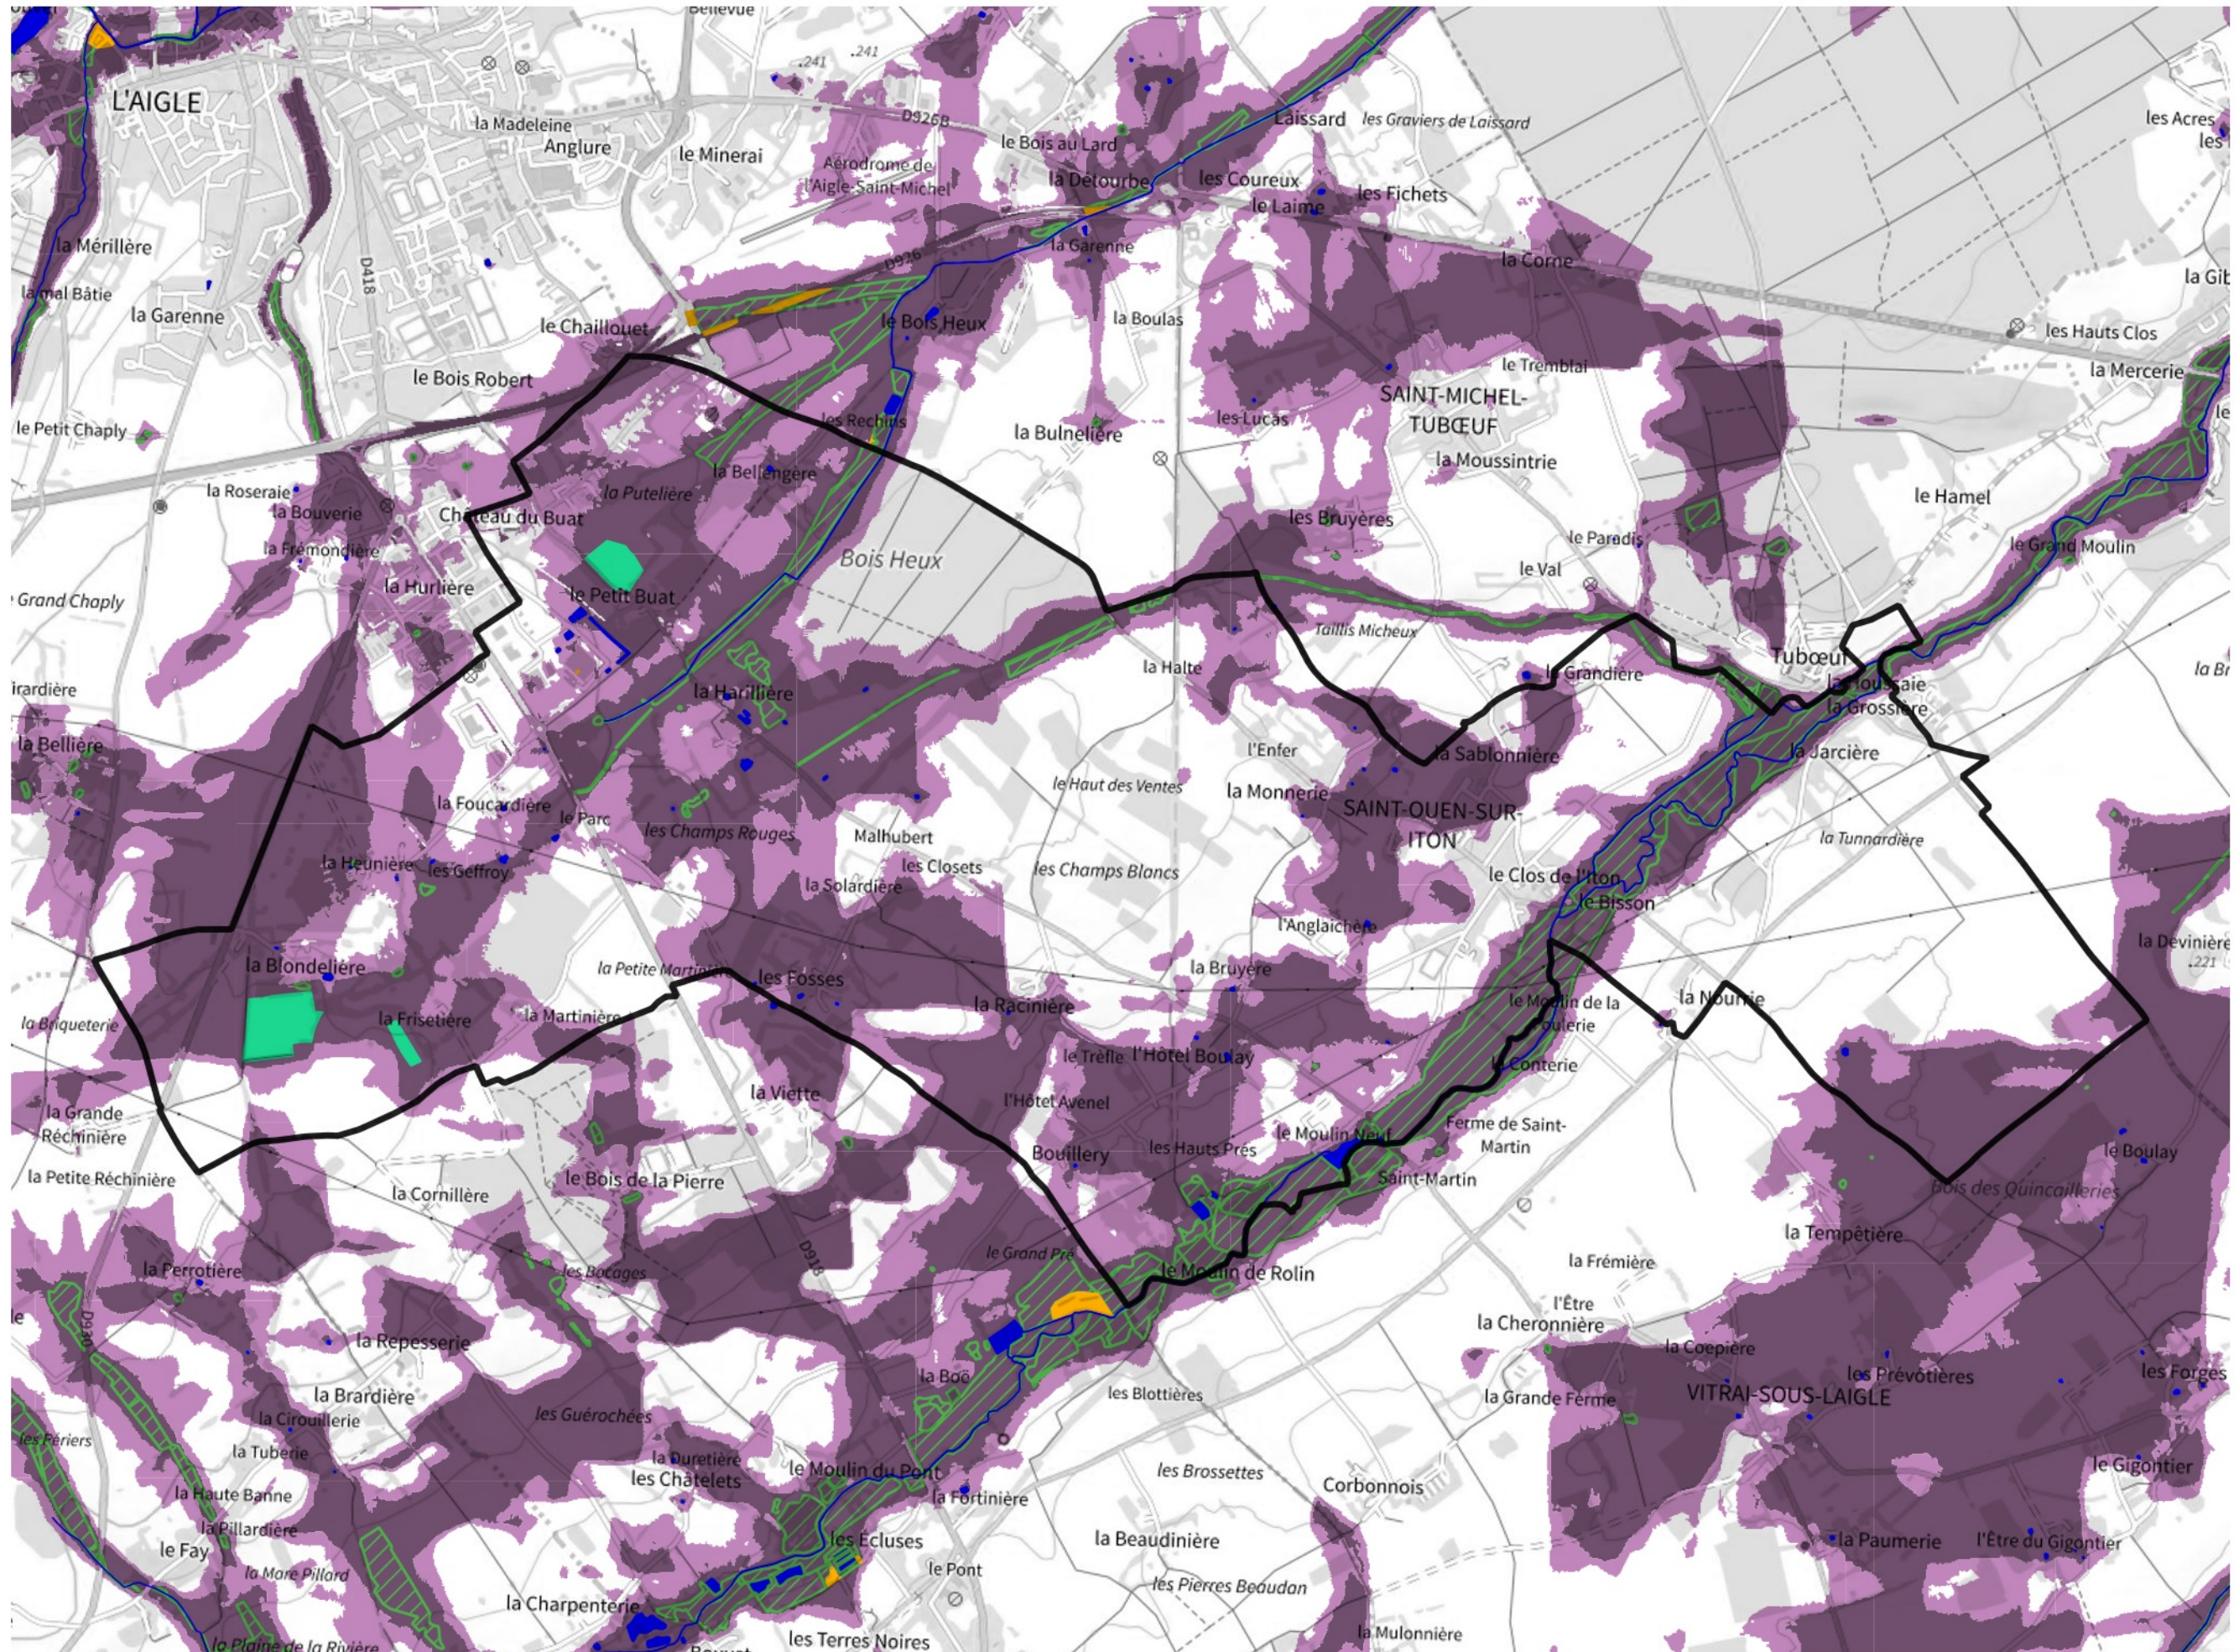

Inventaire régional des Zones Humides (ZH) et des Milieux Prédiposés à la Présence de Zones Humides (MPPZH) Saint-Ouen-sur-Iton (61440)

- Zones humides**
- Inventaire terrain ou réglementaire
 - Autres (Photo-interprétation, non défini)
 - Zones humides dégradées
 - Milieux fortement prédisposés à la présence de zones humides
 - Milieux faiblement prédisposés à la présence de zones humides
 - Mares, étangs, lacs
 - Cours d'eau
 - Limite communale

Cette carte représente une mise à jour sur cette commune. Elle ne doit pas être utilisée pour les communes voisines.

[Il est fortement conseillé de se reporter à la notice avant l'interprétation de cette page](#)

0 250 500 m

Sources :
- IGN - Plan v2
- IGN - AdminExpress
- IGN - BD Topo
- DREAL Normandie

Production :
DREAL Normandie
le 24/07/2024