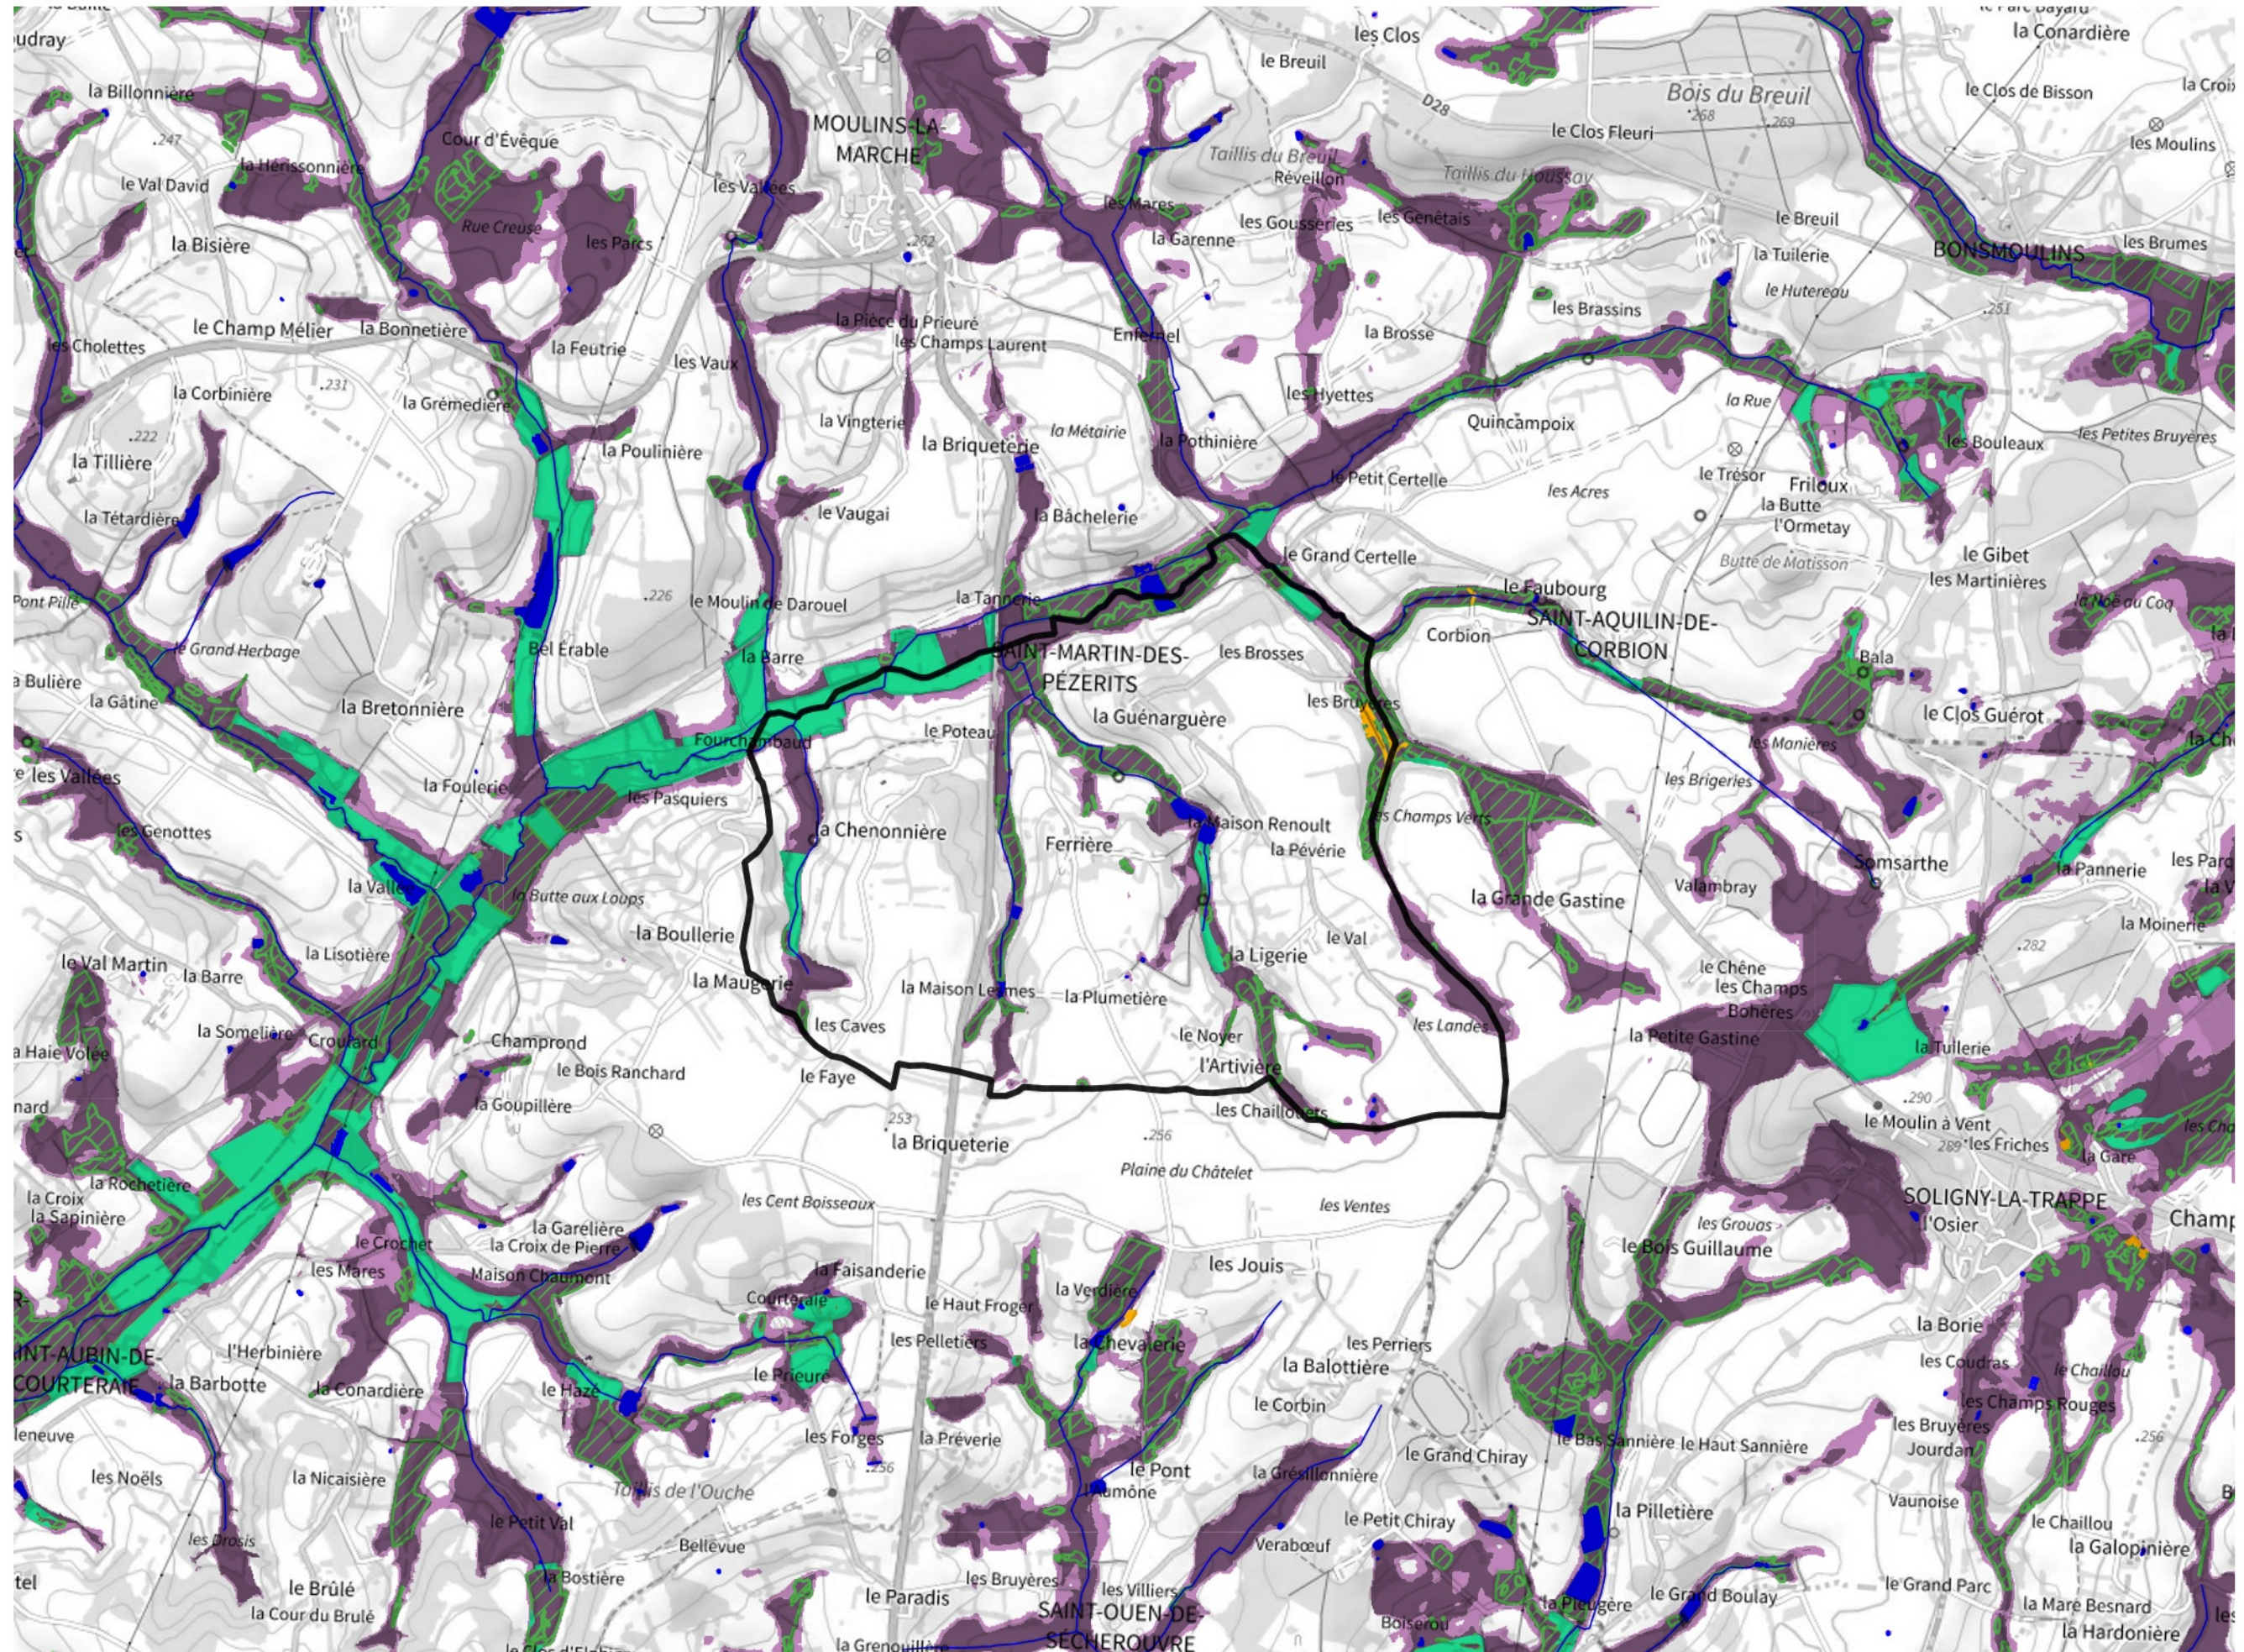

Inventaire régional des Zones Humides (ZH) et des Milieux Prédiposés à la Présence de Zones Humides (MPPZH) Saint-Martin-des-Pézerits (61425)

- Zones humides**
- Inventaire terrain ou réglementaire
 - Autres (Photo-interprétation, non défini)
 - Zones humides dégradées
 - Milieux fortement prédisposés à la présence de zones humides
 - Milieux faiblement prédisposés à la présence de zones humides
 - Mares, étangs, lacs
 - Cours d'eau
 - Limite communale

Cette carte représente une mise à jour sur cette commune. Elle ne doit pas être utilisée pour les communes voisines.

[Il est fortement conseillé de se reporter à la notice avant l'interprétation de cette page](#)

0 250 500 m

Sources :
- IGN - Plan v2
- IGN - AdminExpress
- IGN - BD Topo
- DREAL Normandie

Production :
DREAL Normandie
le 24/07/2024