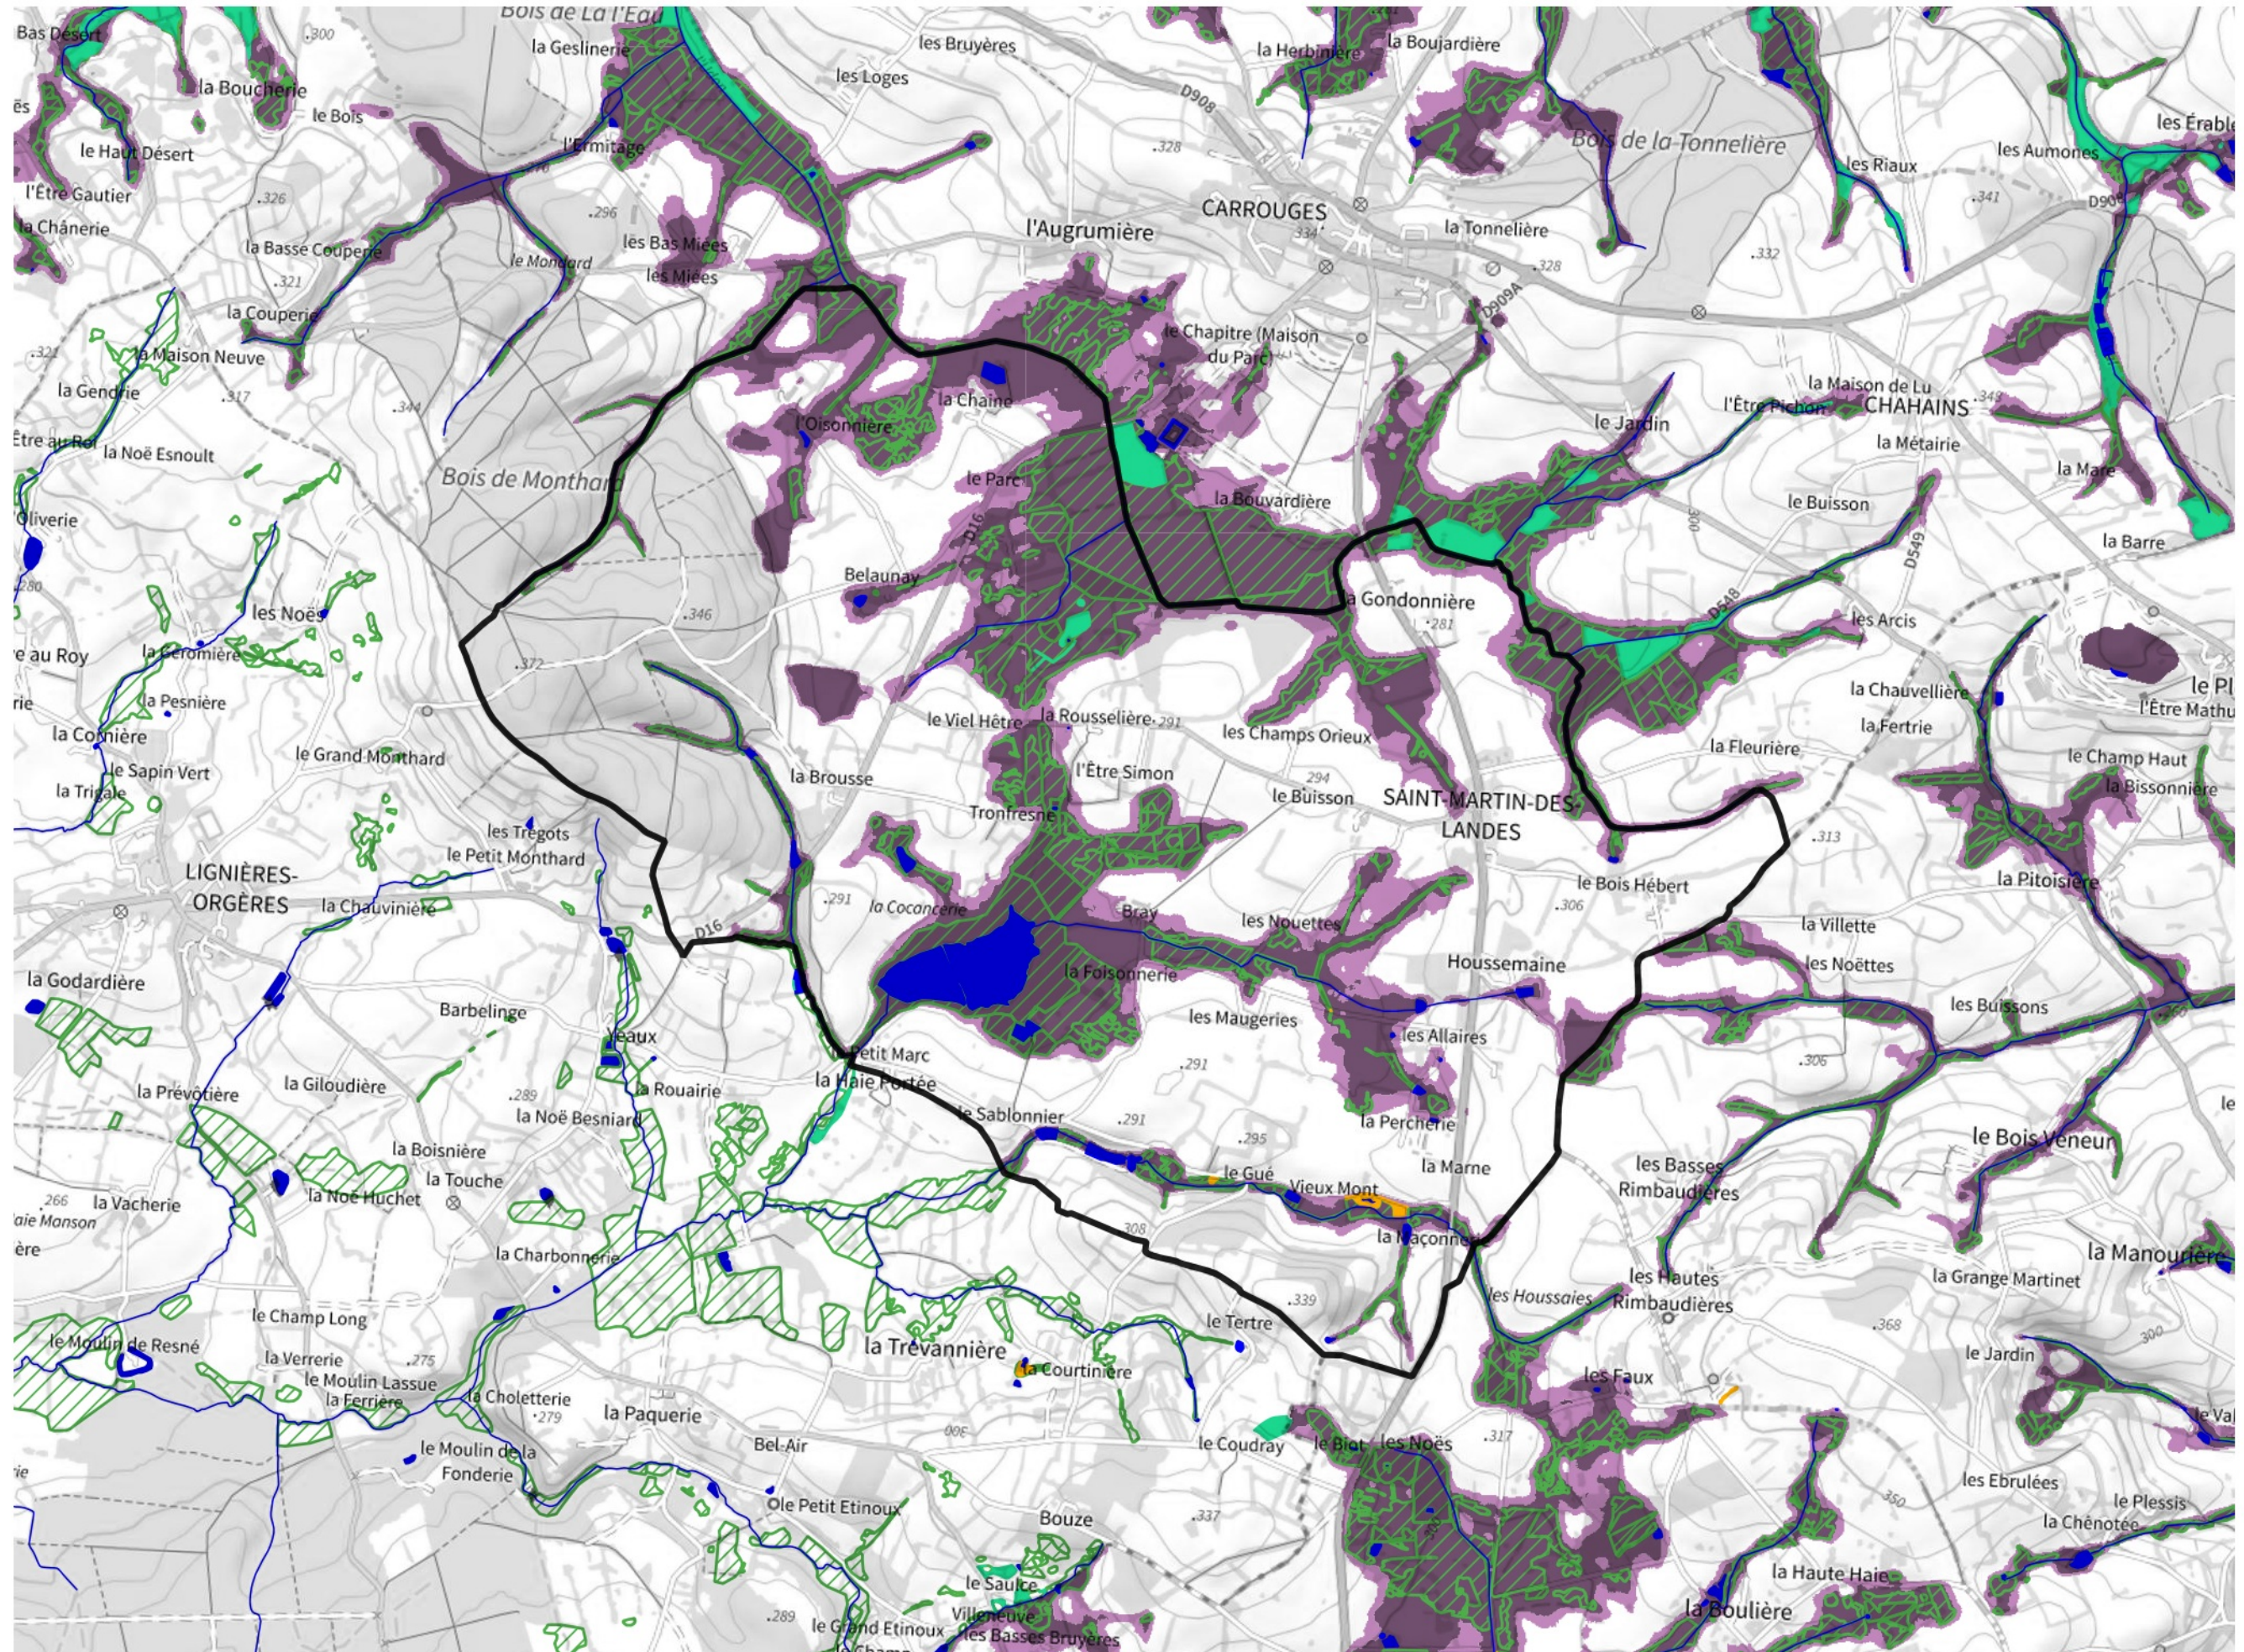

Inventaire régional des Zones Humides (ZH) et des Milieux Prédiposés à la Présence de Zones Humides (MPPZH) Saint-Martin-des-Landes (61424)

- Zones humides**
- Inventaire terrain ou réglementaire
 - Autres (Photo-interprétation, non défini)
 - Zones humides dégradées
 - Milieux fortement prédisposés à la présence de zones humides
 - Milieux faiblement prédisposés à la présence de zones humides
 - Mares, étangs, lacs
 - Cours d'eau
 - Limite communale

Cette carte représente une mise à jour sur cette commune. Elle ne doit pas être utilisée pour les communes voisines.

[Il est fortement conseillé de se reporter à la notice avant l'interprétation de cette page](#)

0 250 500 m

Sources :
- IGN - Plan v2
- IGN - AdminExpress
- IGN - BD Topo
- DREAL Normandie

Production :
DREAL Normandie
le 24/07/2024