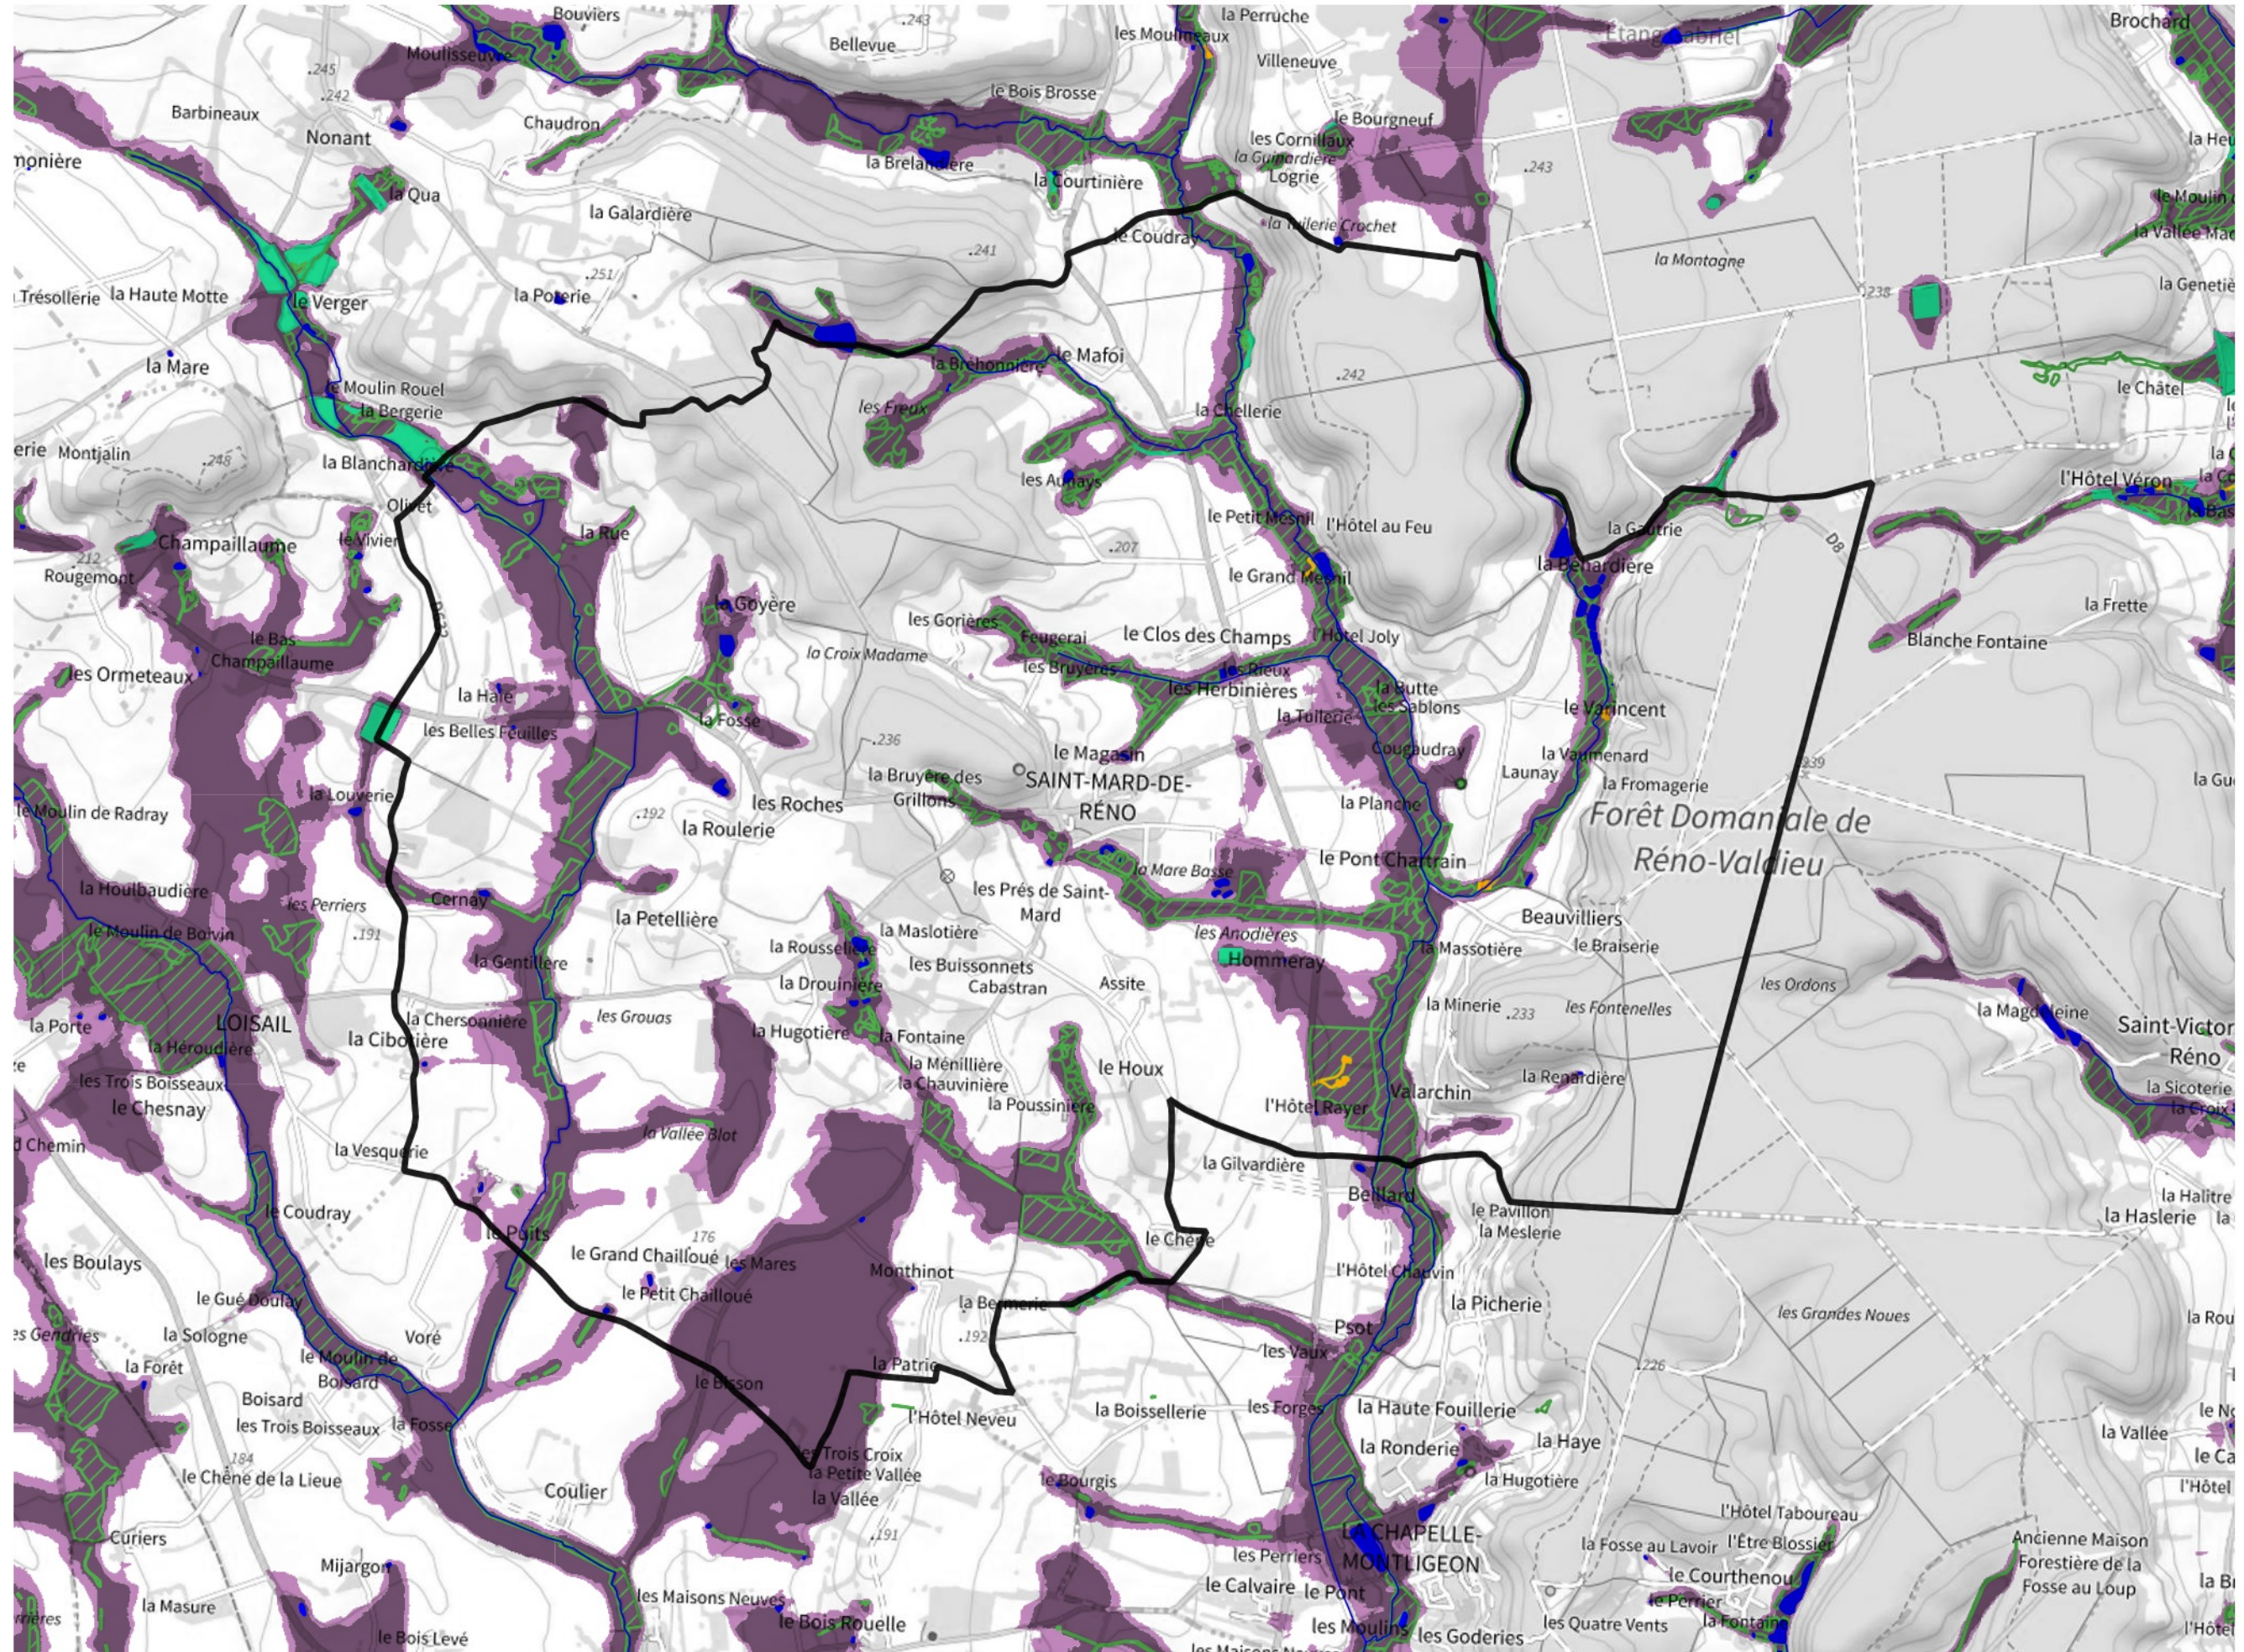

# Inventaire régional des Zones Humides (ZH) et des Milieux Prédiposés à la Présence de Zones Humides (MPPZH) Saint-Mard-de-Réno (61418)

- Zones humides**
- Inventaire terrain ou réglementaire
  - Autres (Photo-interprétation, non défini)
  - Zones humides dégradées
  - Milieux fortement prédisposés à la présence de zones humides
  - Milieux faiblement prédisposés à la présence de zones humides
  - Mares, étangs, lacs
  - Cours d'eau
  - Limite communale

Cette carte représente une mise à jour sur cette commune. Elle ne doit pas être utilisée pour les communes voisines.

[Il est fortement conseillé de se reporter à la notice avant l'interprétation de cette page](#)

0 250 500 m

**Sources :**  
- IGN - Plan v2  
- IGN - AdminExpress  
- IGN - BD Topo  
- DREAL Normandie

**Production :**  
DREAL Normandie  
le 24/07/2024