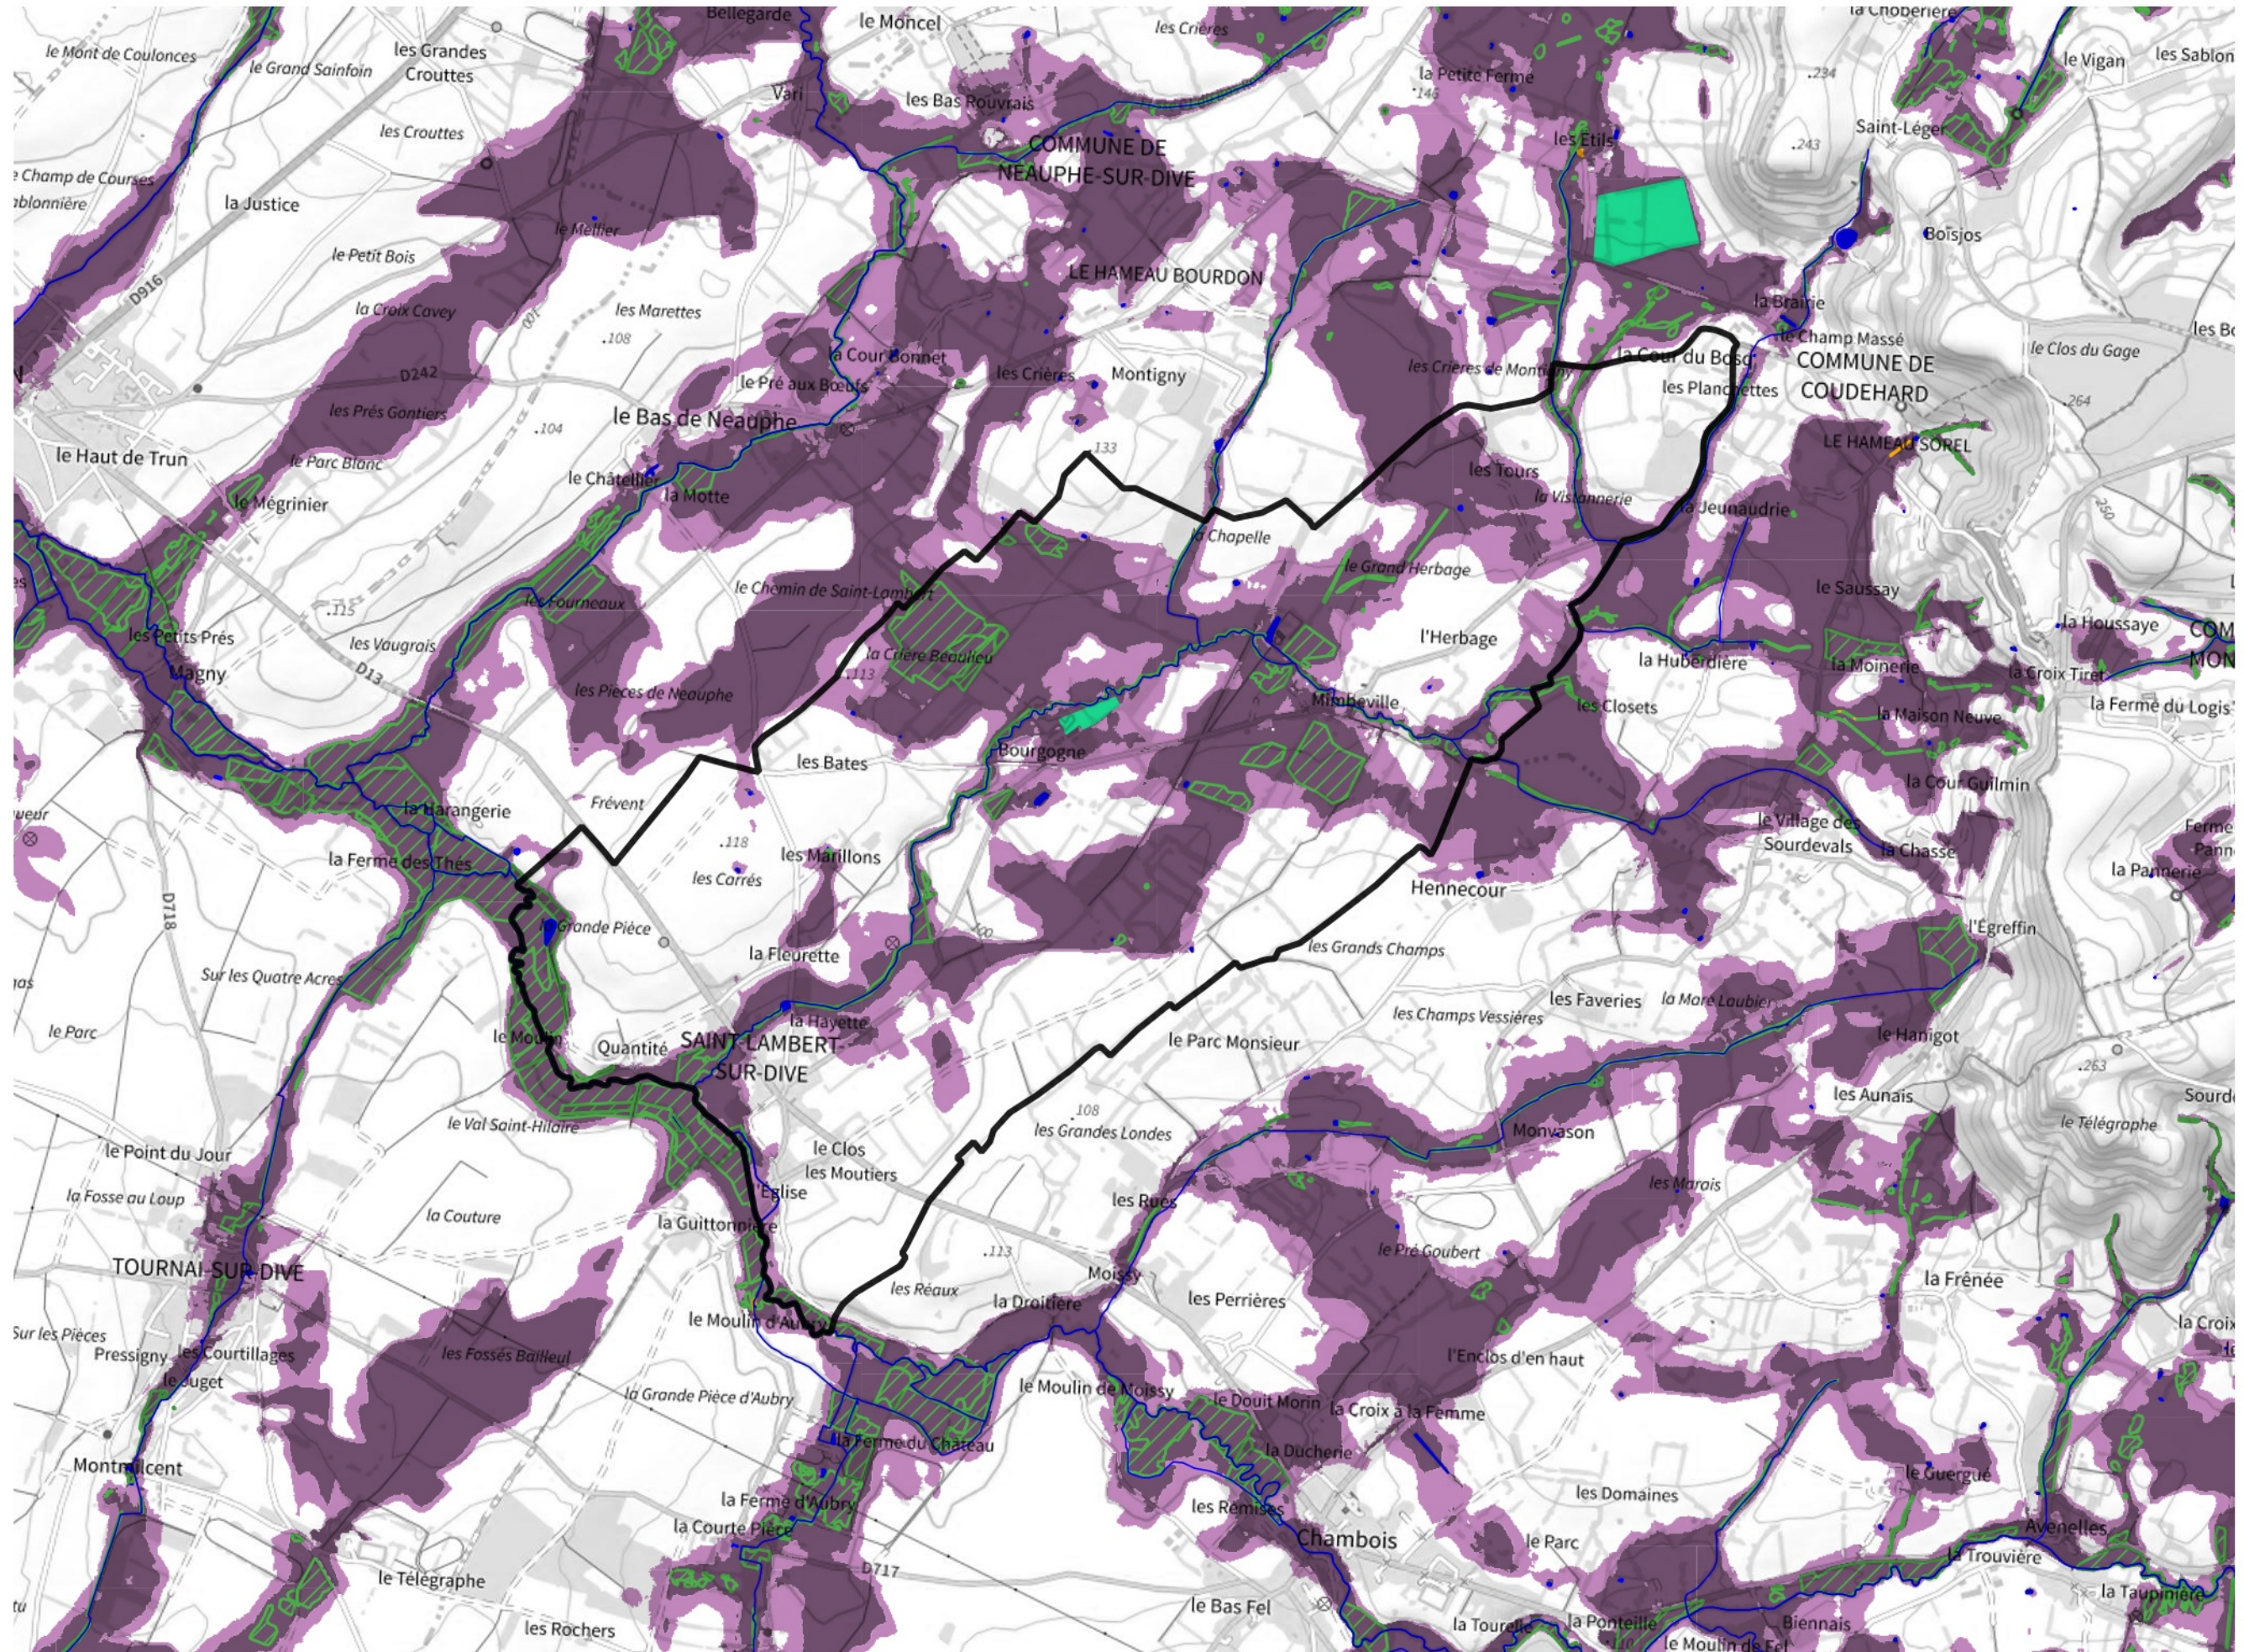

Inventaire régional des Zones Humides (ZH) et des Milieux Prédiposés à la Présence de Zones Humides (MPPZH) Saint-Lambert-sur-Dive (61413)

- Zones humides**
- Inventaire terrain ou réglementaire
 - Autres (Photo-interprétation, non défini)
 - Zones humides dégradées
 - Milieux fortement prédisposés à la présence de zones humides
 - Milieux faiblement prédisposés à la présence de zones humides
 - Mares, étangs, lacs
 - Cours d'eau
 - Limite communale

Cette carte représente une mise à jour sur cette commune. Elle ne doit pas être utilisée pour les communes voisines.

[Il est fortement conseillé de se reporter à la notice avant l'interprétation de cette page](#)

0 250 500 m

Sources :
- IGN - Plan v2
- IGN - AdminExpress
- IGN - BD Topo
- DREAL Normandie

Production :
DREAL Normandie
le 24/07/2024