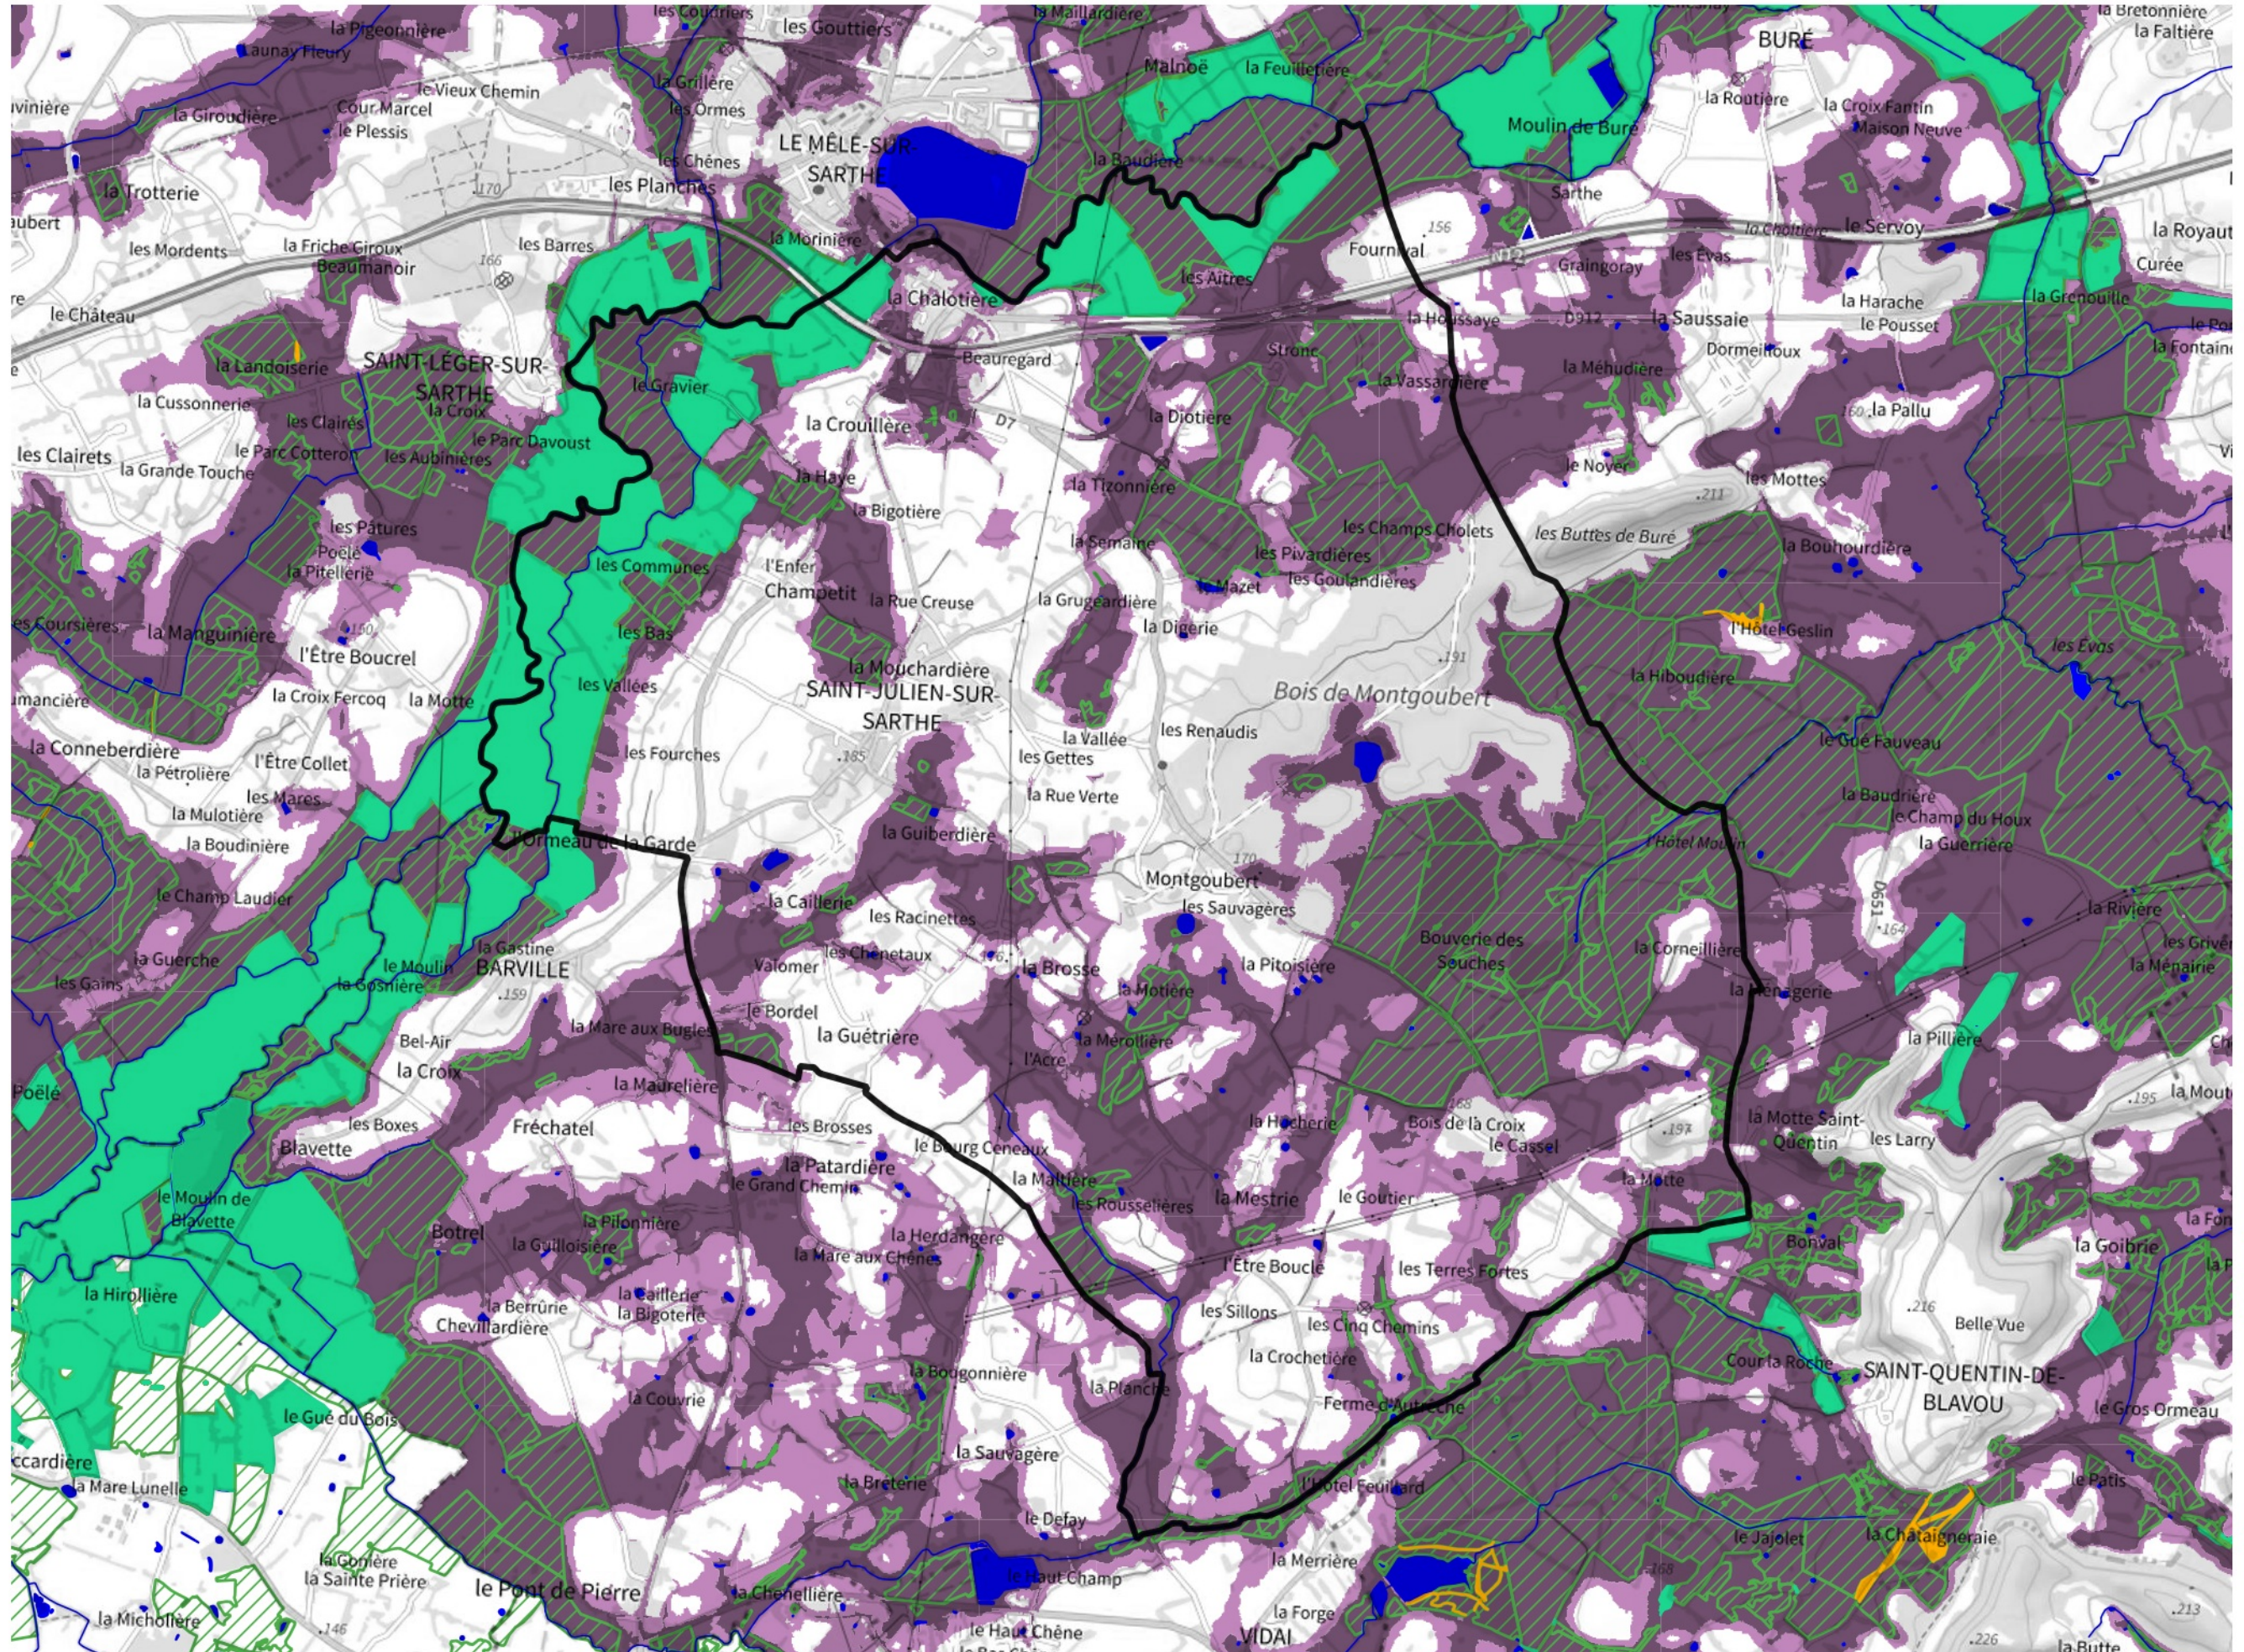

Inventaire régional des Zones Humides (ZH) et des Milieux Prédiposés à la Présence de Zones Humides (MPPZH) Saint-Julien-sur-Sarthe (61412)

- Zones humides**
- Inventaire terrain ou réglementaire
 - Autres (Photo-interprétation, non défini)
 - Zones humides dégradées
 - Milieux fortement prédisposés à la présence de zones humides
 - Milieux faiblement prédisposés à la présence de zones humides
 - Mares, étangs, lacs
 - Cours d'eau
 - Limite communale

Cette carte représente une mise à jour sur cette commune. Elle ne doit pas être utilisée pour les communes voisines.

[Il est fortement conseillé de se reporter à la notice avant l'interprétation de cette page](#)

0 250 500 m

Sources :
- IGN - Plan v2
- IGN - AdminExpress
- IGN - BD Topo
- DREAL Normandie

Production :
DREAL Normandie
le 24/07/2024