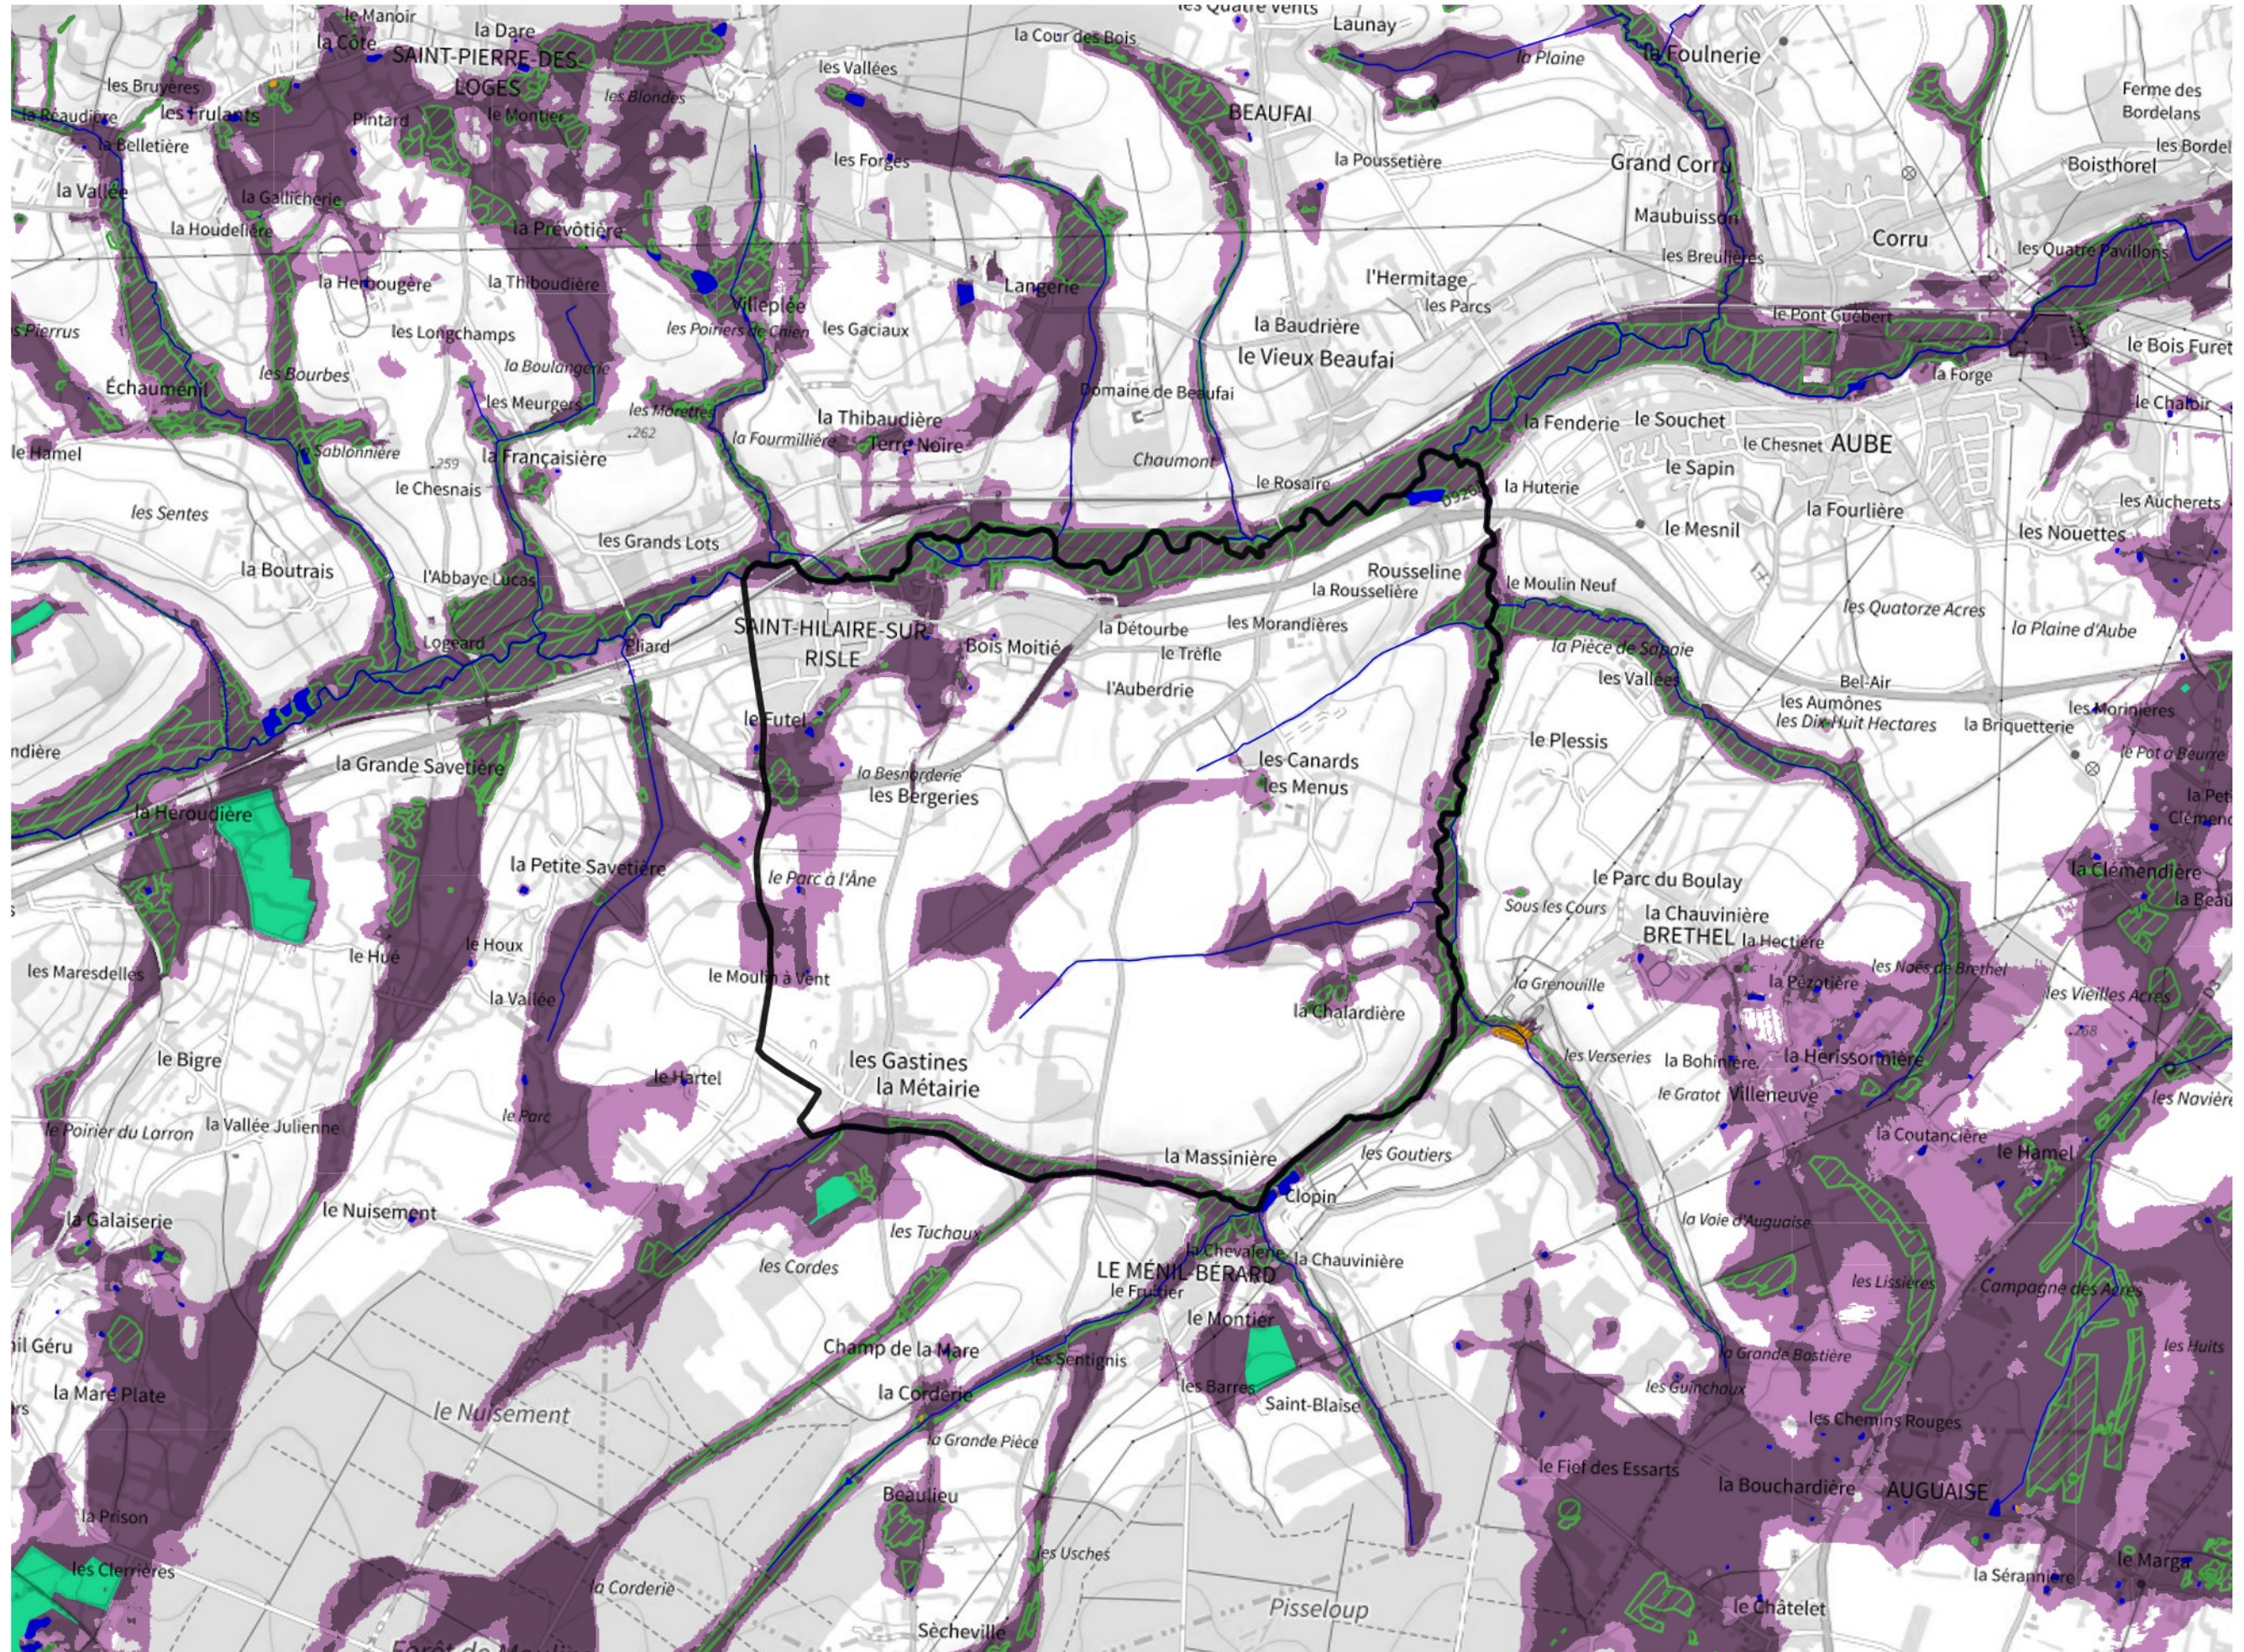

Inventaire régional des Zones Humides (ZH) et des Milieux Prédiposés à la Présence de Zones Humides (MPPZH) Saint-Hilaire-sur-Risle (61406)

- Zones humides**
- Inventaire terrain ou réglementaire
 - Autres (Photo-interprétation, non défini)
 - Zones humides dégradées
 - Milieux fortement prédisposés à la présence de zones humides
 - Milieux faiblement prédisposés à la présence de zones humides
 - Mares, étangs, lacs
 - Cours d'eau
 - Limite communale

Cette carte représente une mise à jour sur cette commune. Elle ne doit pas être utilisée pour les communes voisines.

[Il est fortement conseillé de se reporter à la notice avant l'interprétation de cette page](#)

0 250 500 m

Sources :
- IGN - Plan v2
- IGN - AdminExpress
- IGN - BD Topo
- DREAL Normandie

Production :
DREAL Normandie
le 24/07/2024