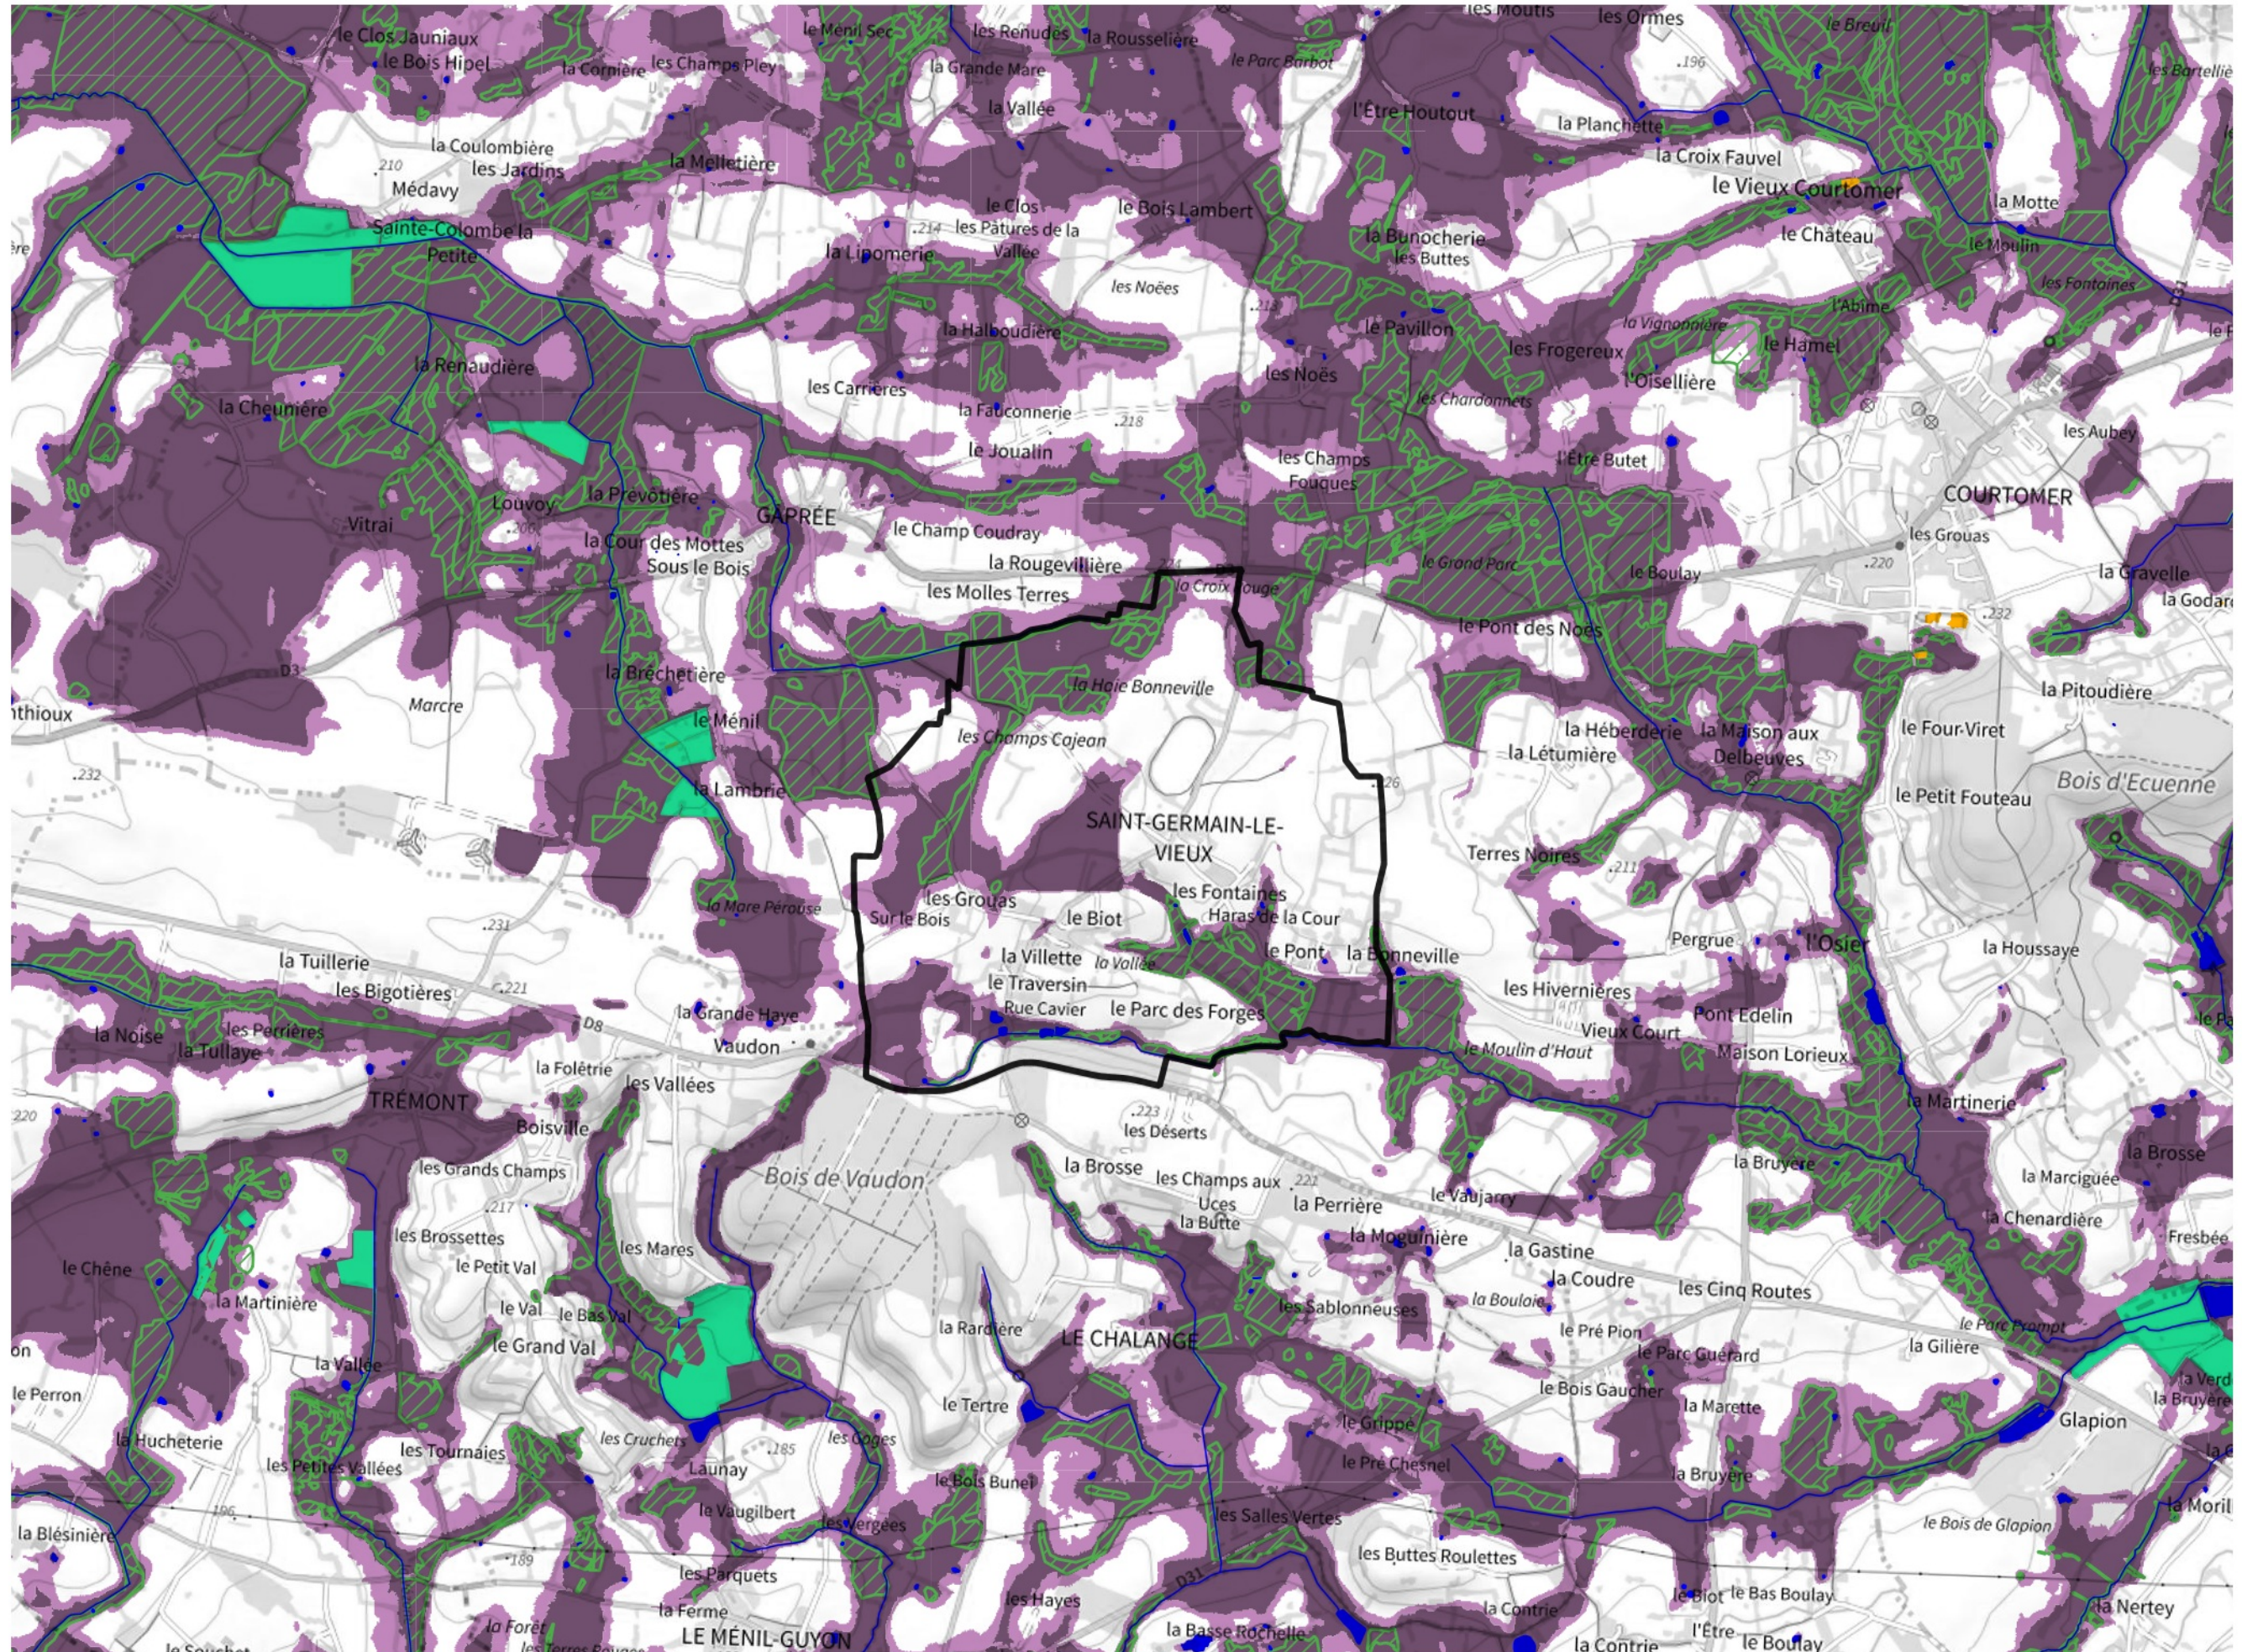

Inventaire régional des Zones Humides (ZH) et des Milieux Prédiposés à la Présence de Zones Humides (MPPZH) Saint-Germain-le-Vieux (61398)

- Zones humides**
- Inventaire terrain ou réglementaire
 - Autres (Photo-interprétation, non défini)
 - Zones humides dégradées
 - Milieux fortement prédisposés à la présence de zones humides
 - Milieux faiblement prédisposés à la présence de zones humides
 - Mares, étangs, lacs
 - Cours d'eau
 - Limite communale

Cette carte représente une mise à jour sur cette commune. Elle ne doit pas être utilisée pour les communes voisines.

[Il est fortement conseillé de se reporter à la notice avant l'interprétation de cette page](#)

0 250 500 m

Sources :
- IGN - Plan v2
- IGN - AdminExpress
- IGN - BD Topo
- DREAL Normandie

Production :
DREAL Normandie
le 24/07/2024