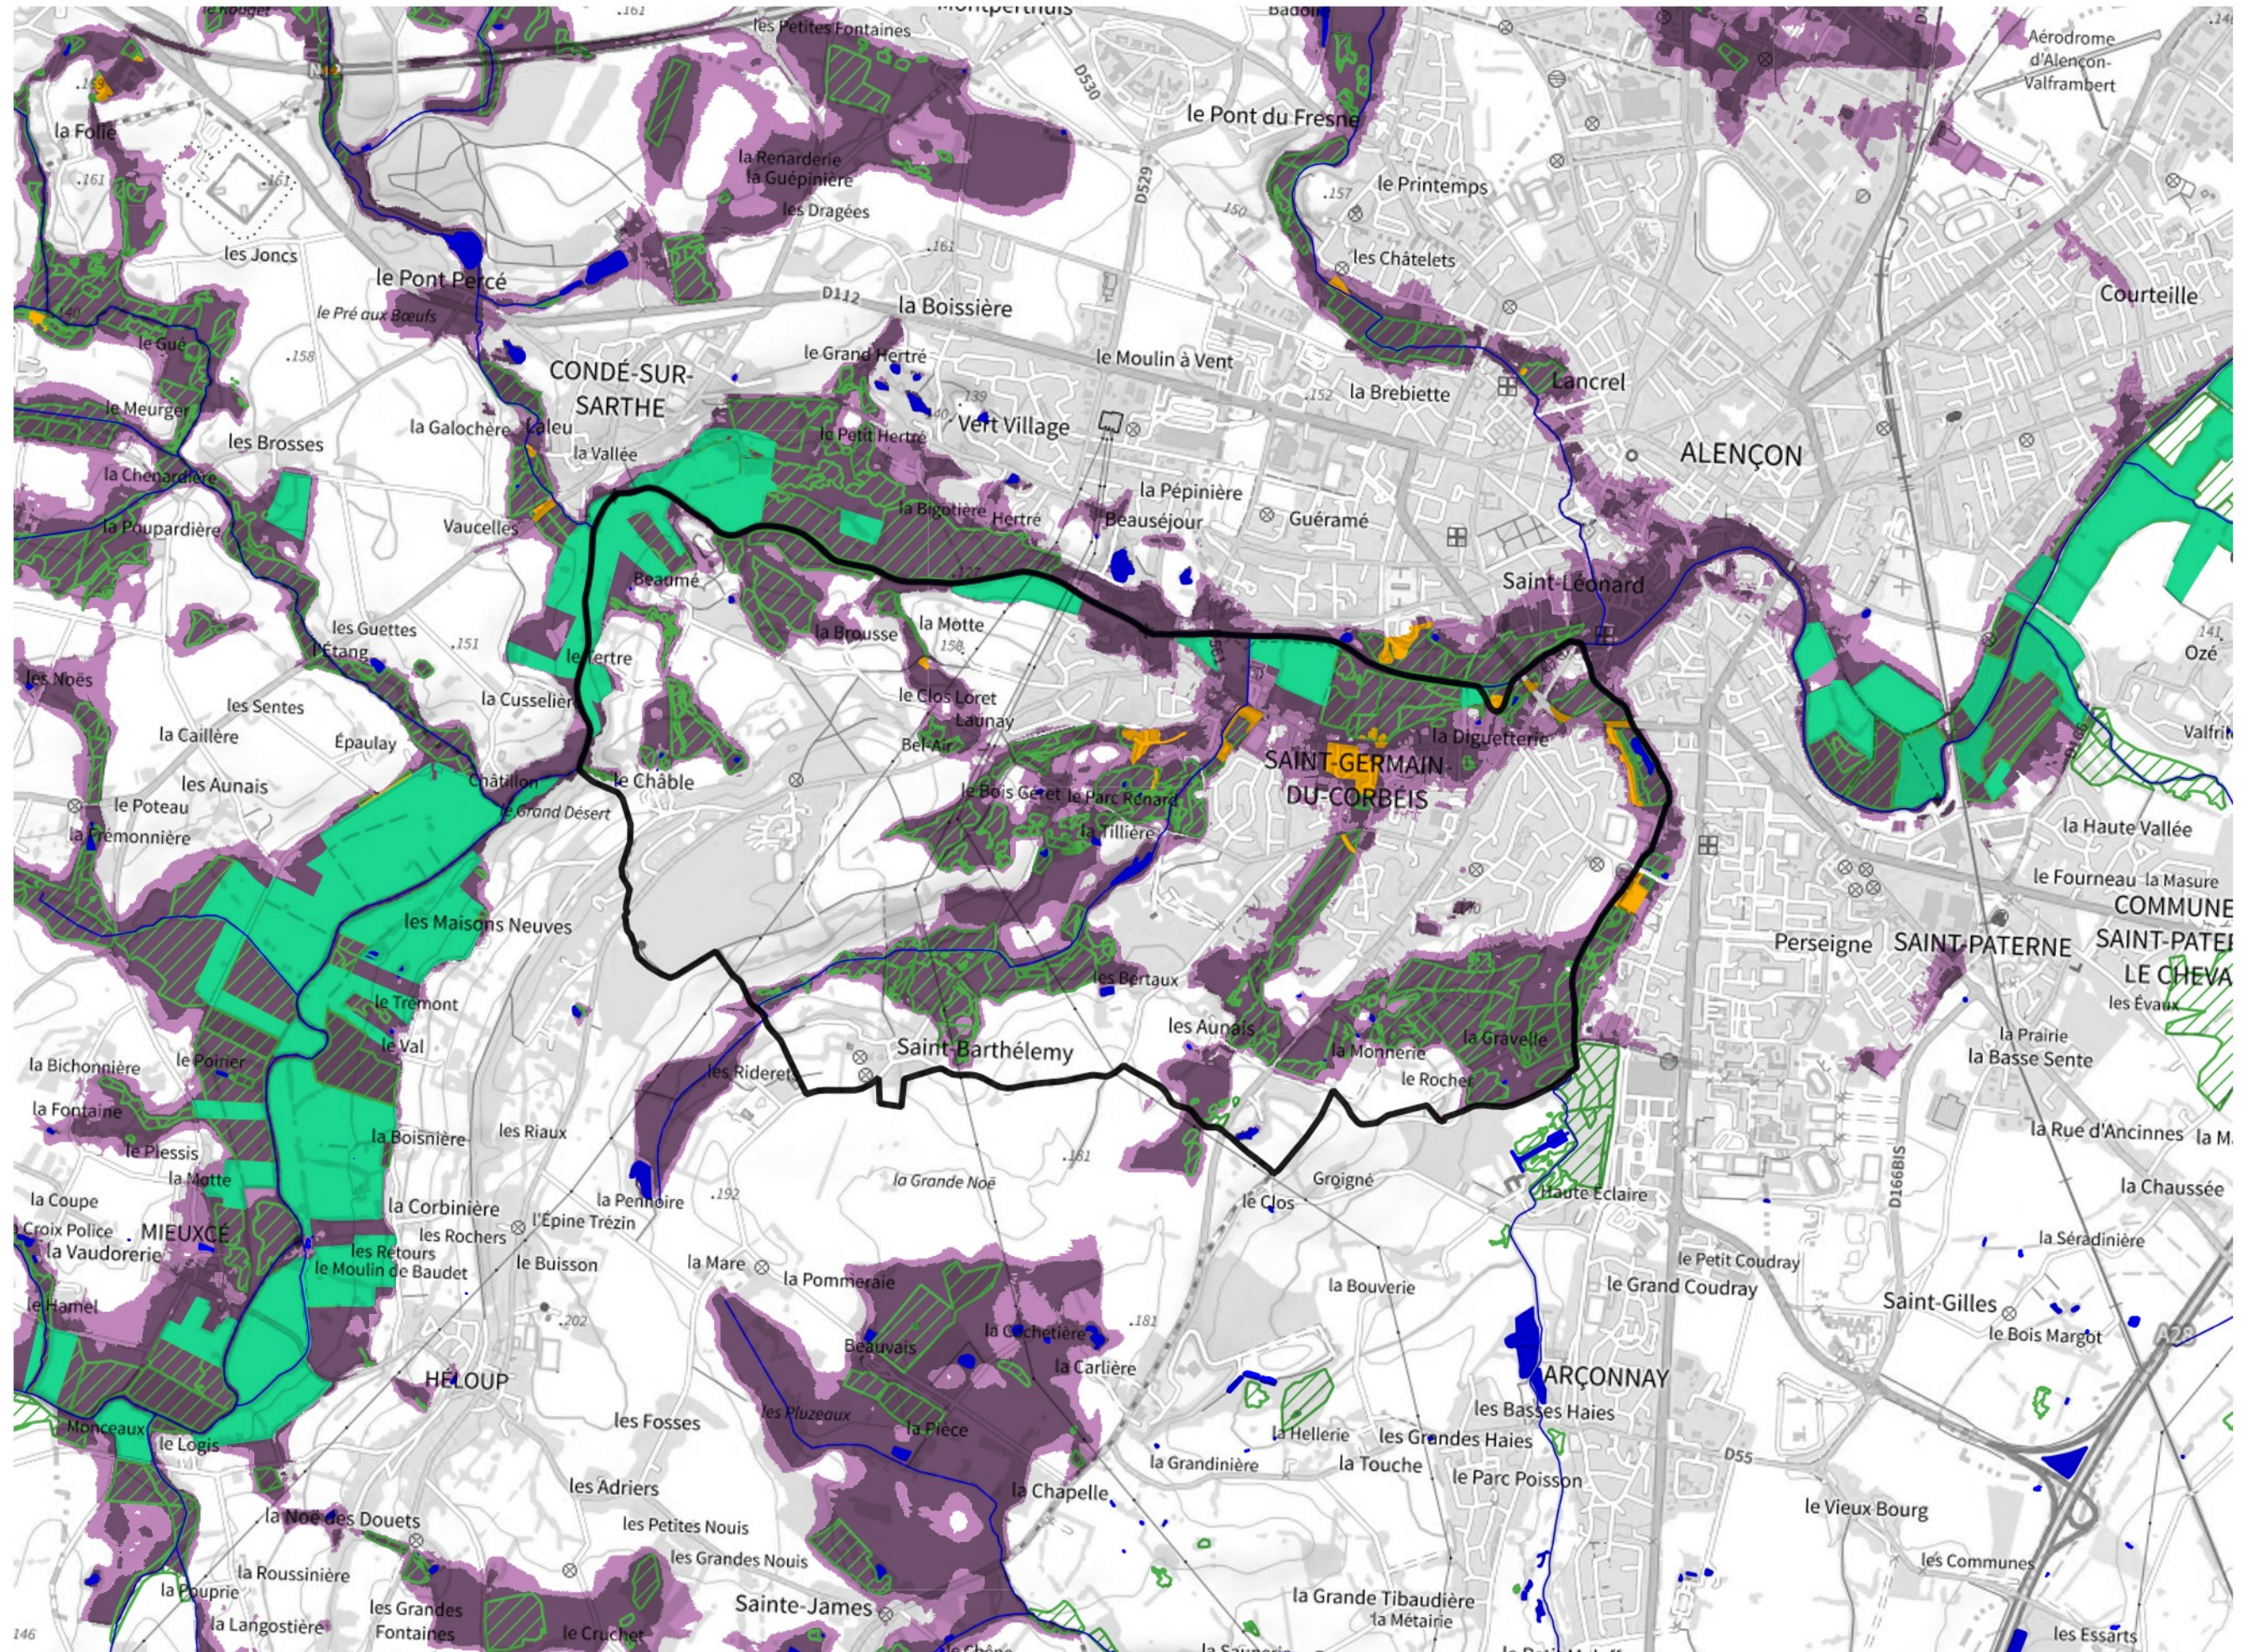

Inventaire régional des Zones Humides (ZH) et des Milieux Prédiposés à la Présence de Zones Humides (MPPZH) Saint-Germain-du-Corbéis (61397)

- Zones humides**
- Inventaire terrain ou réglementaire
 - Autres (Photo-interprétation, non défini)
 - Zones humides dégradées
 - Milieux fortement prédisposés à la présence de zones humides
 - Milieux faiblement prédisposés à la présence de zones humides
 - Mares, étangs, lacs
 - Cours d'eau
 - Limite communale

Cette carte représente une mise à jour sur cette commune. Elle ne doit pas être utilisée pour les communes voisines.

[Il est fortement conseillé de se reporter à la notice avant l'interprétation de cette page](#)

0 250 500 m

Sources :
- IGN - Plan v2
- IGN - AdminExpress
- IGN - BD Topo
- DREAL Normandie

Production :
DREAL Normandie
le 24/07/2024