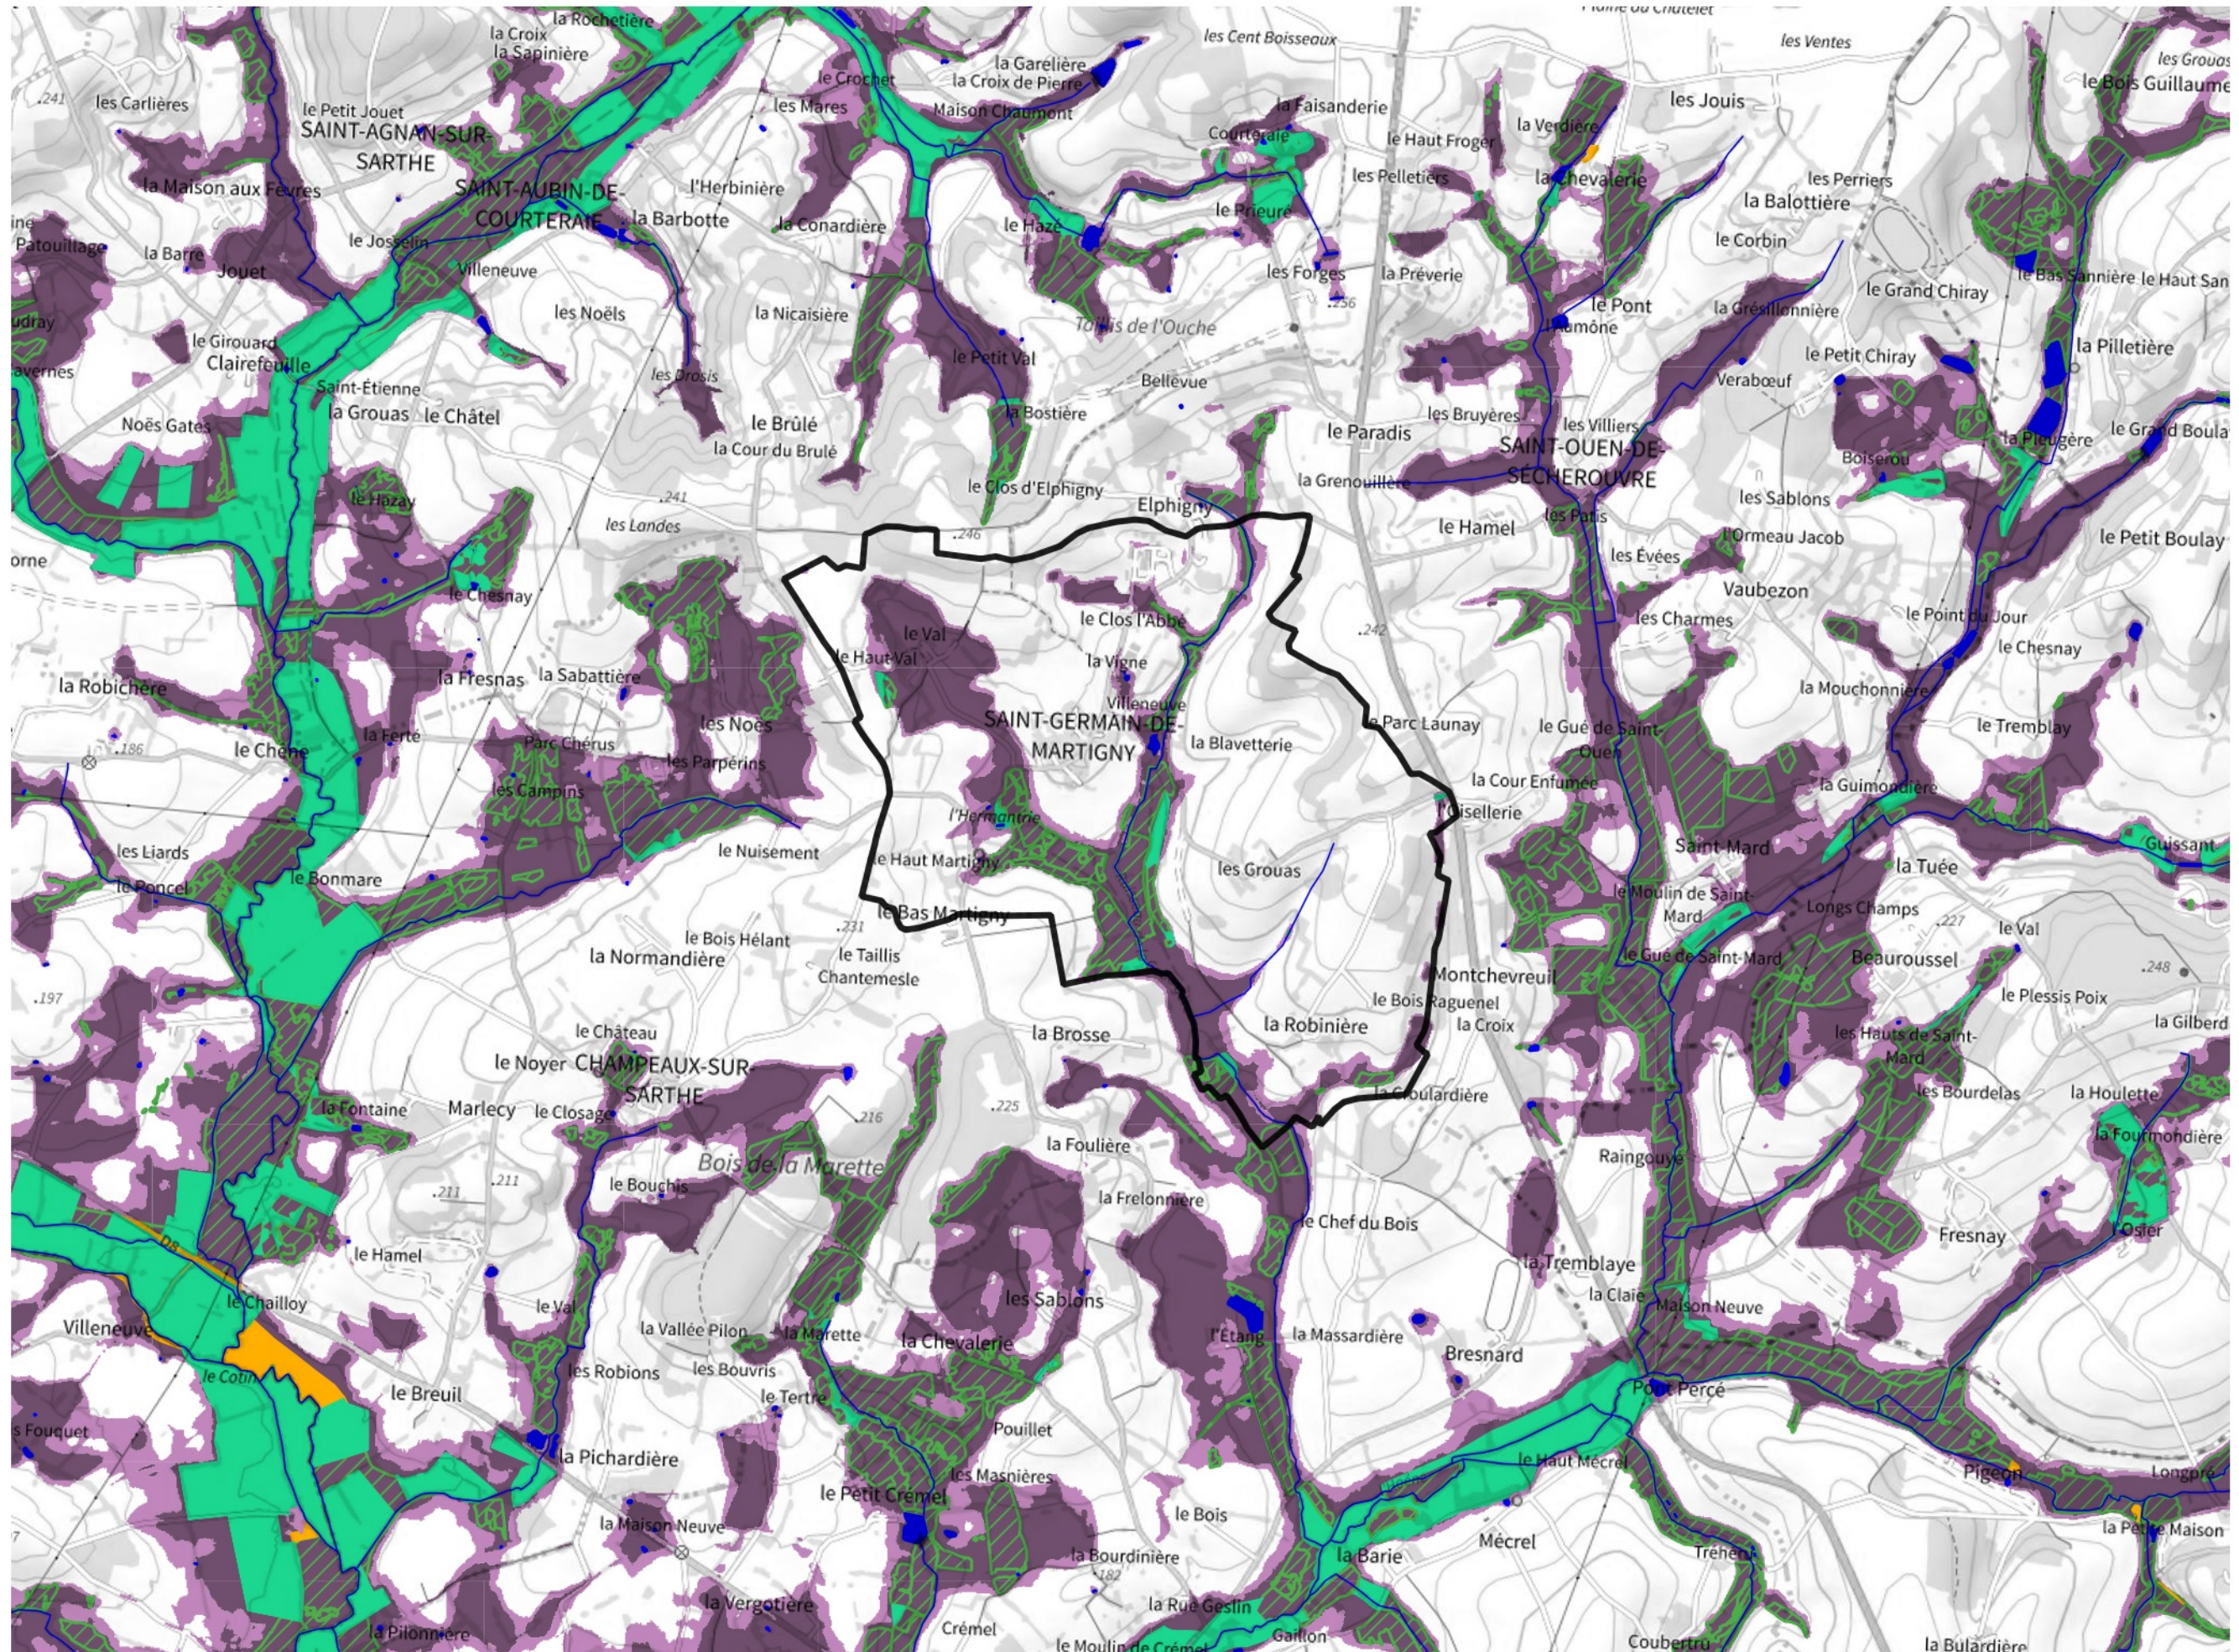

# Inventaire régional des Zones Humides (ZH) et des Milieux Prédiposés à la Présence de Zones Humides (MPPZH) Saint-Germain-de-Martigny (61396)

- Zones humides**
- Inventaire terrain ou réglementaire
  - Autres (Photo-interprétation, non défini)
  - Zones humides dégradées
  - Milieux fortement prédisposés à la présence de zones humides
  - Milieux faiblement prédisposés à la présence de zones humides
  - Mares, étangs, lacs
  - Cours d'eau
  - Limite communale

Cette carte représente une mise à jour sur cette commune. Elle ne doit pas être utilisée pour les communes voisines.

[Il est fortement conseillé de se reporter à la notice avant l'interprétation de cette page](#)

0 250 500 m

**Sources :**  
- IGN - Plan v2  
- IGN - AdminExpress  
- IGN - BD Topo  
- DREAL Normandie

**Production :**  
DREAL Normandie  
le 24/07/2024