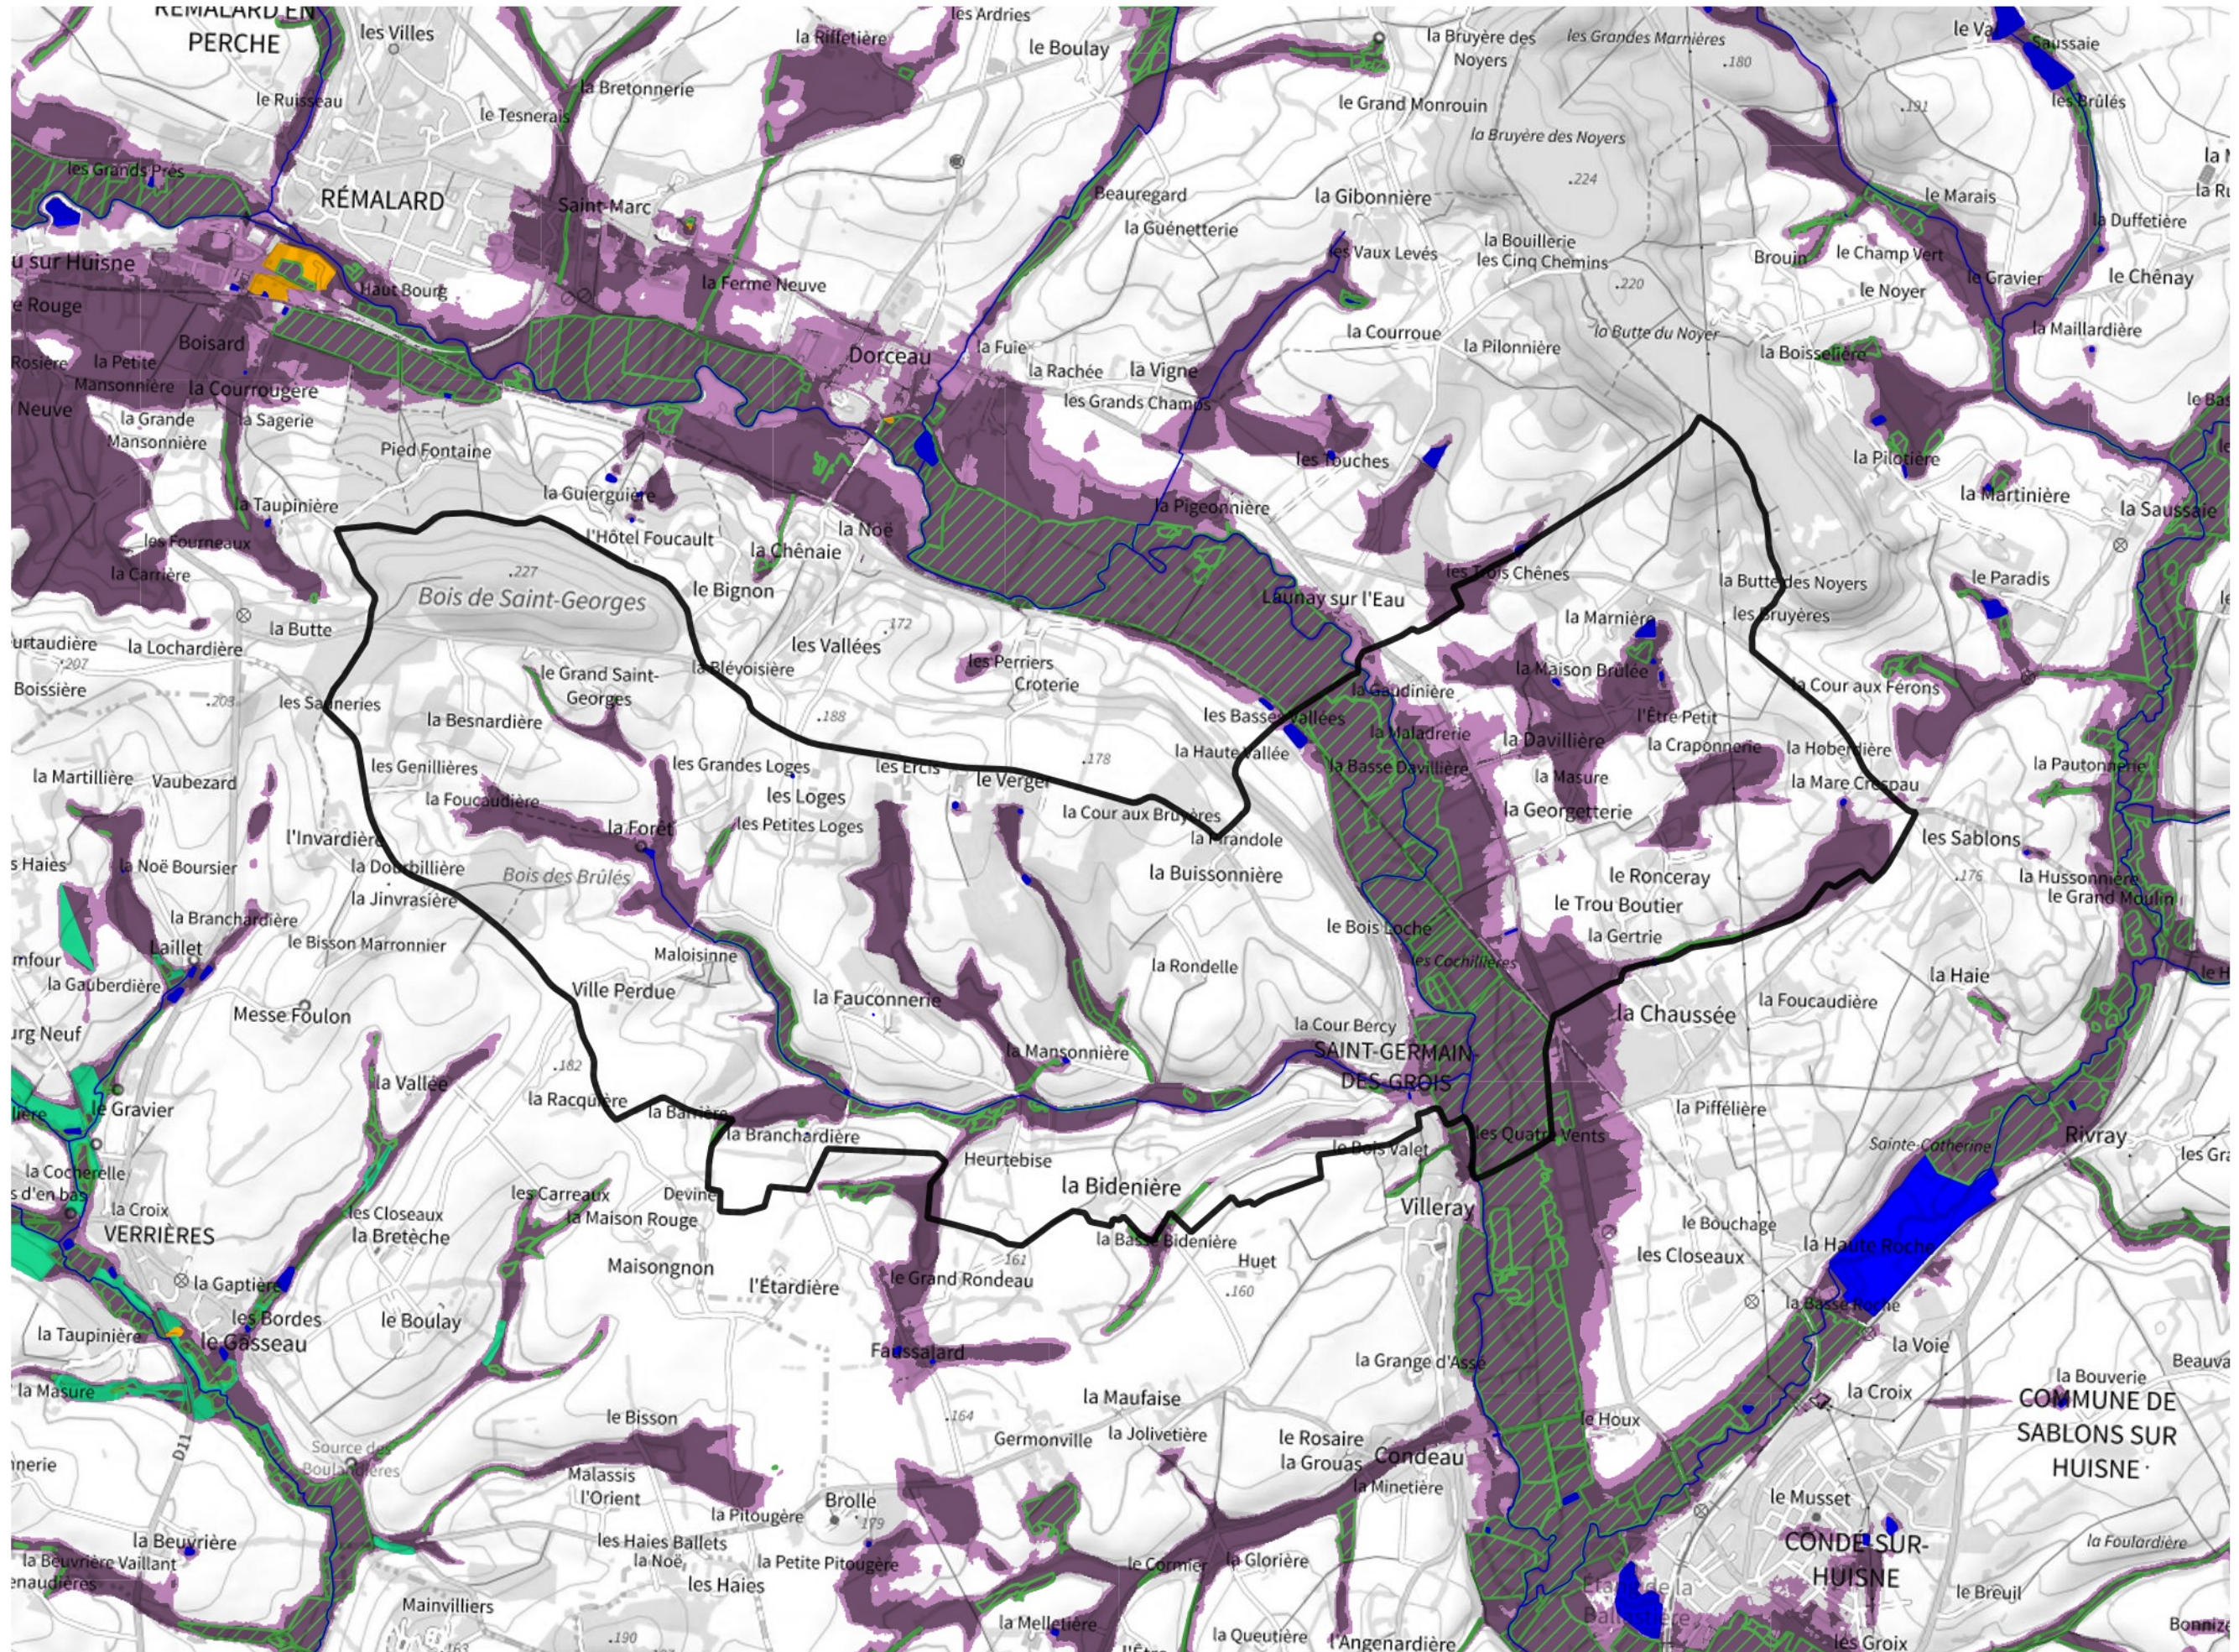

Inventaire régional des Zones Humides (ZH) et des Milieux Prédiposés à la Présence de Zones Humides (MPPZH) Saint-Germain-des-Grois (61395)

- Zones humides**
- Inventaire terrain ou réglementaire
 - Autres (Photo-interprétation, non défini)
 - Zones humides dégradées
 - Milieux fortement prédisposés à la présence de zones humides
 - Milieux faiblement prédisposés à la présence de zones humides
 - Mares, étangs, lacs
 - Cours d'eau
 - Limite communale

Cette carte représente une mise à jour sur cette commune. Elle ne doit pas être utilisée pour les communes voisines.

[Il est fortement conseillé de se reporter à la notice avant l'interprétation de cette page](#)

0 250 500 m

Sources :
- IGN - Plan v2
- IGN - AdminExpress
- IGN - BD Topo
- DREAL Normandie

Production :
DREAL Normandie
le 24/07/2024