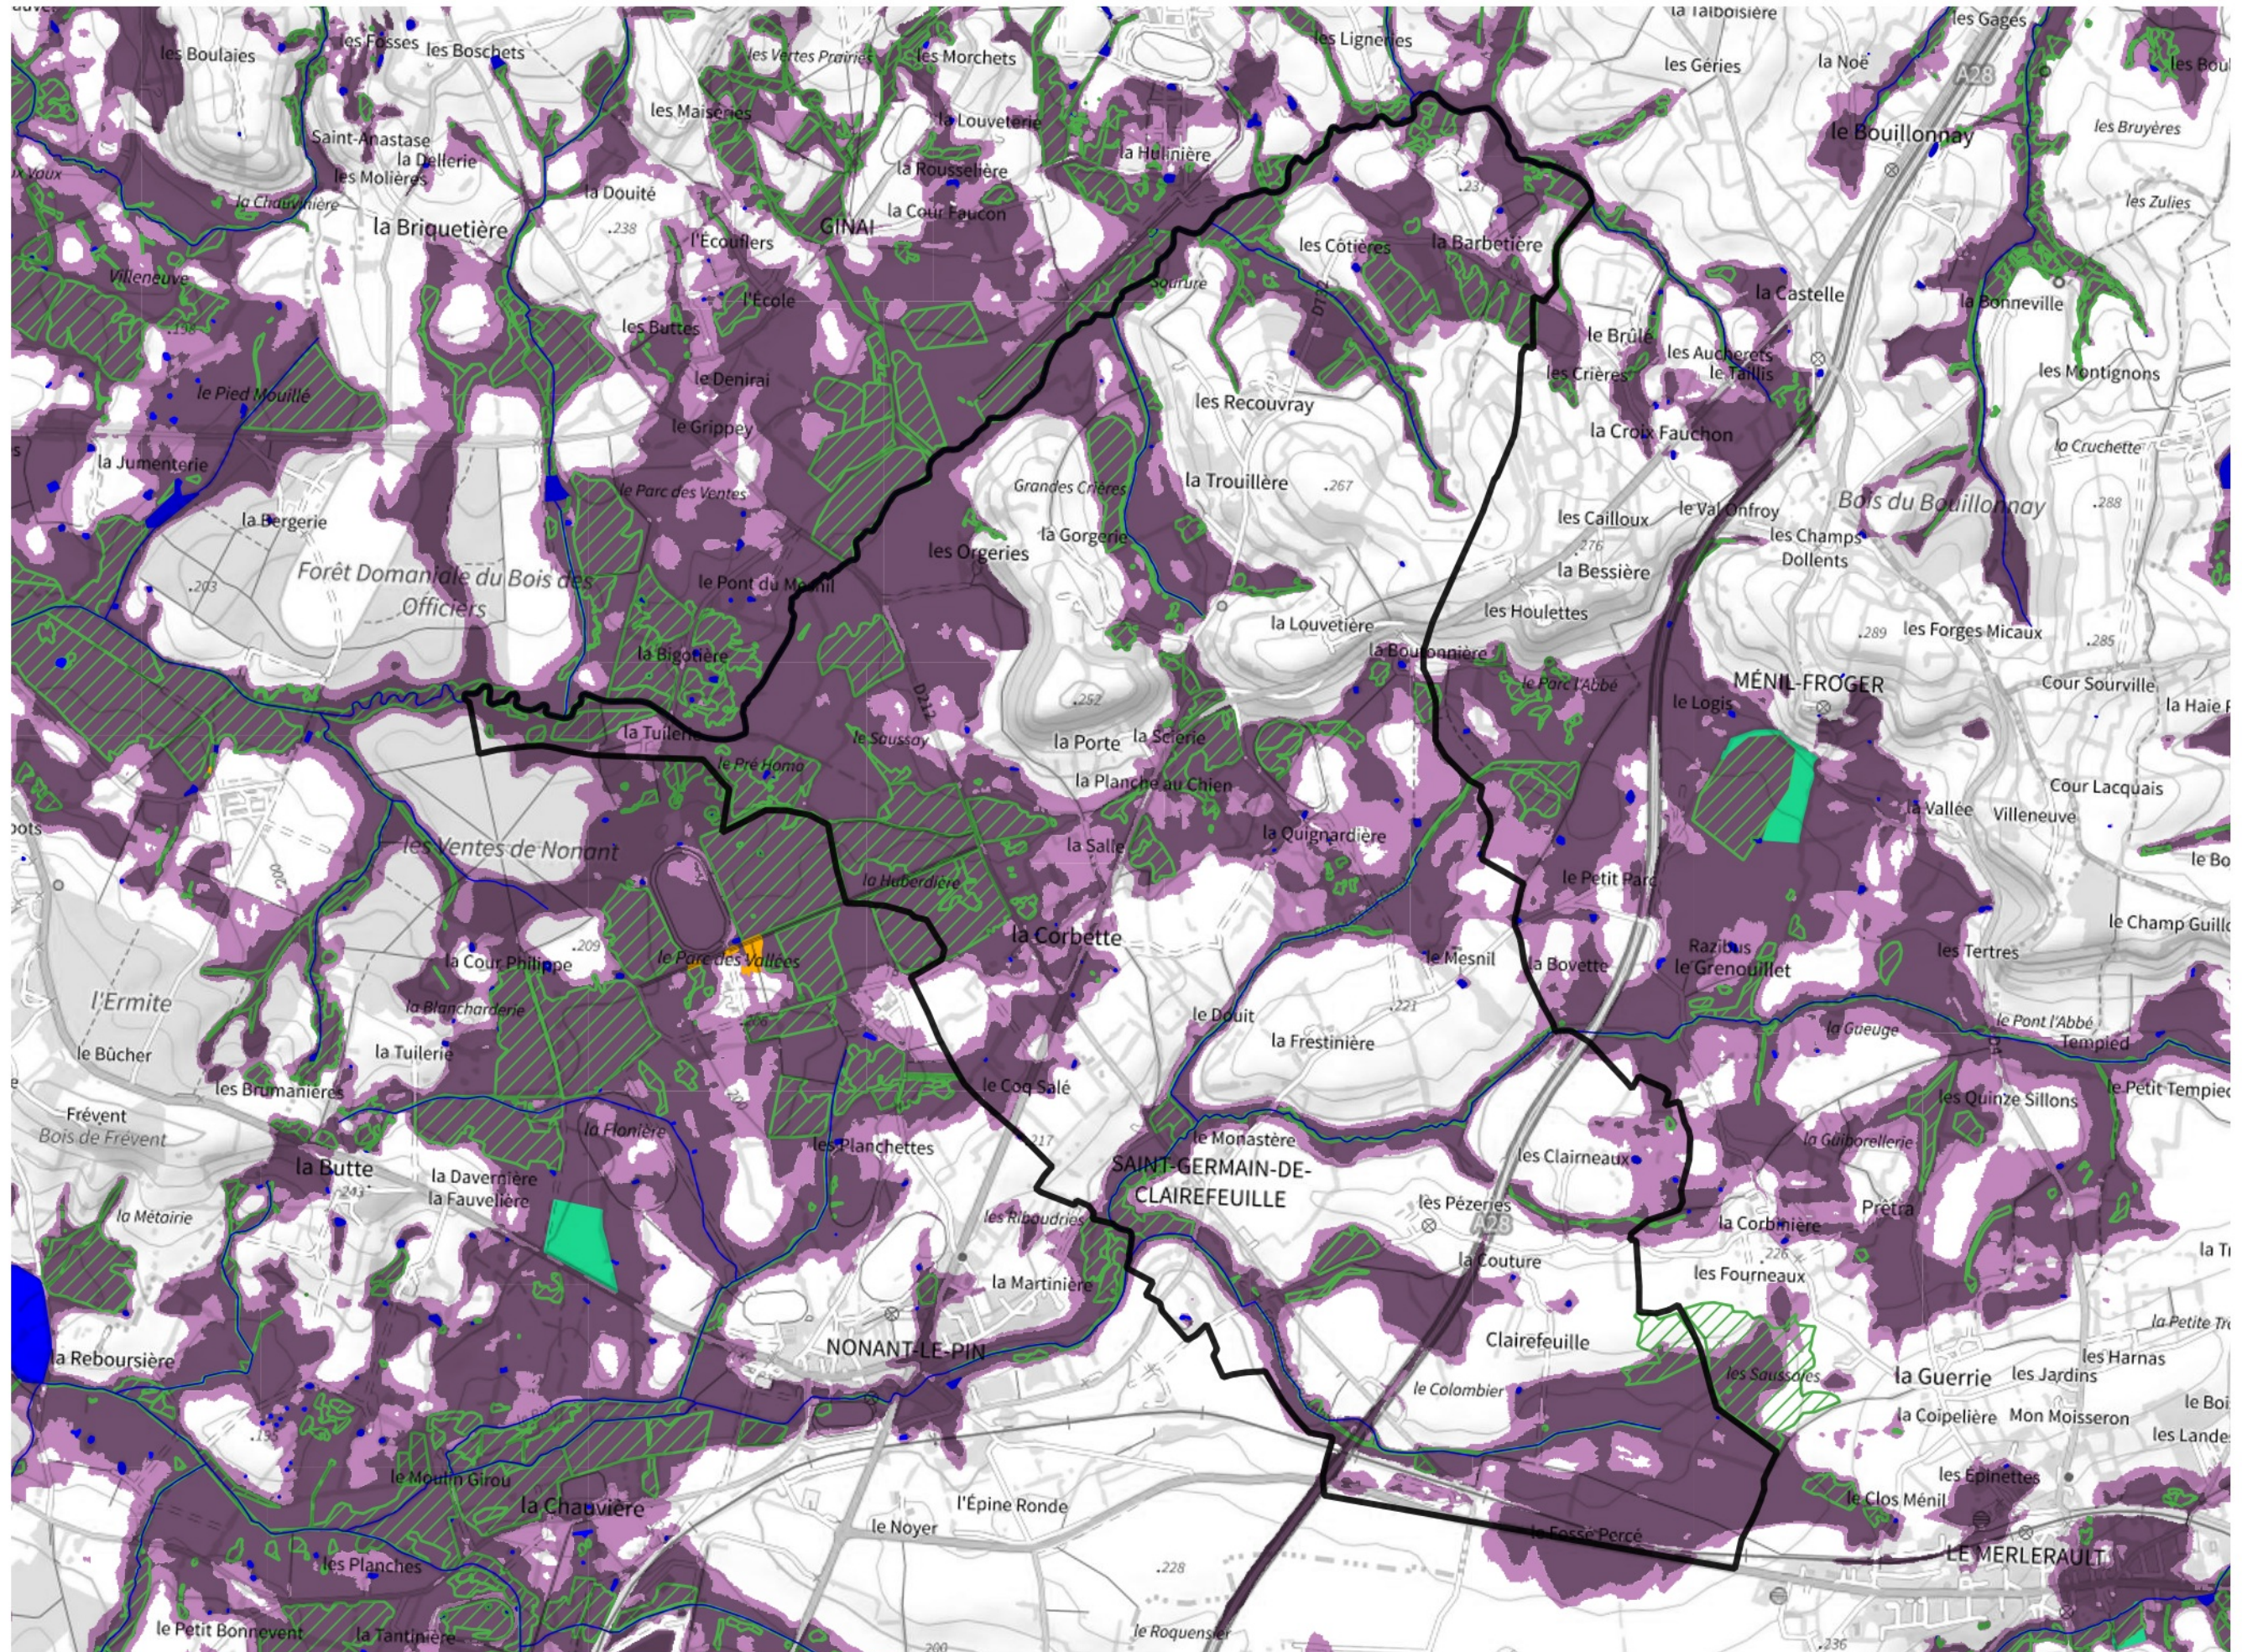

Inventaire régional des Zones Humides (ZH) et des Milieux Prédiposés à la Présence de Zones Humides (MPPZH) Saint-Germain-de-Clairefeuille (61393)

- Zones humides**
- Inventaire terrain ou réglementaire
 - Autres (Photo-interprétation, non défini)
 - Zones humides dégradées
 - Milieux fortement prédisposés à la présence de zones humides
 - Milieux faiblement prédisposés à la présence de zones humides
 - Mares, étangs, lacs
 - Cours d'eau
 - Limite communale

Cette carte représente une mise à jour sur cette commune. Elle ne doit pas être utilisée pour les communes voisines.

[Il est fortement conseillé de se reporter à la notice avant l'interprétation de cette page](#)

0 250 500 m

Sources :
- IGN - Plan v2
- IGN - AdminExpress
- IGN - BD Topo
- DREAL Normandie

Production :
DREAL Normandie
le 24/07/2024