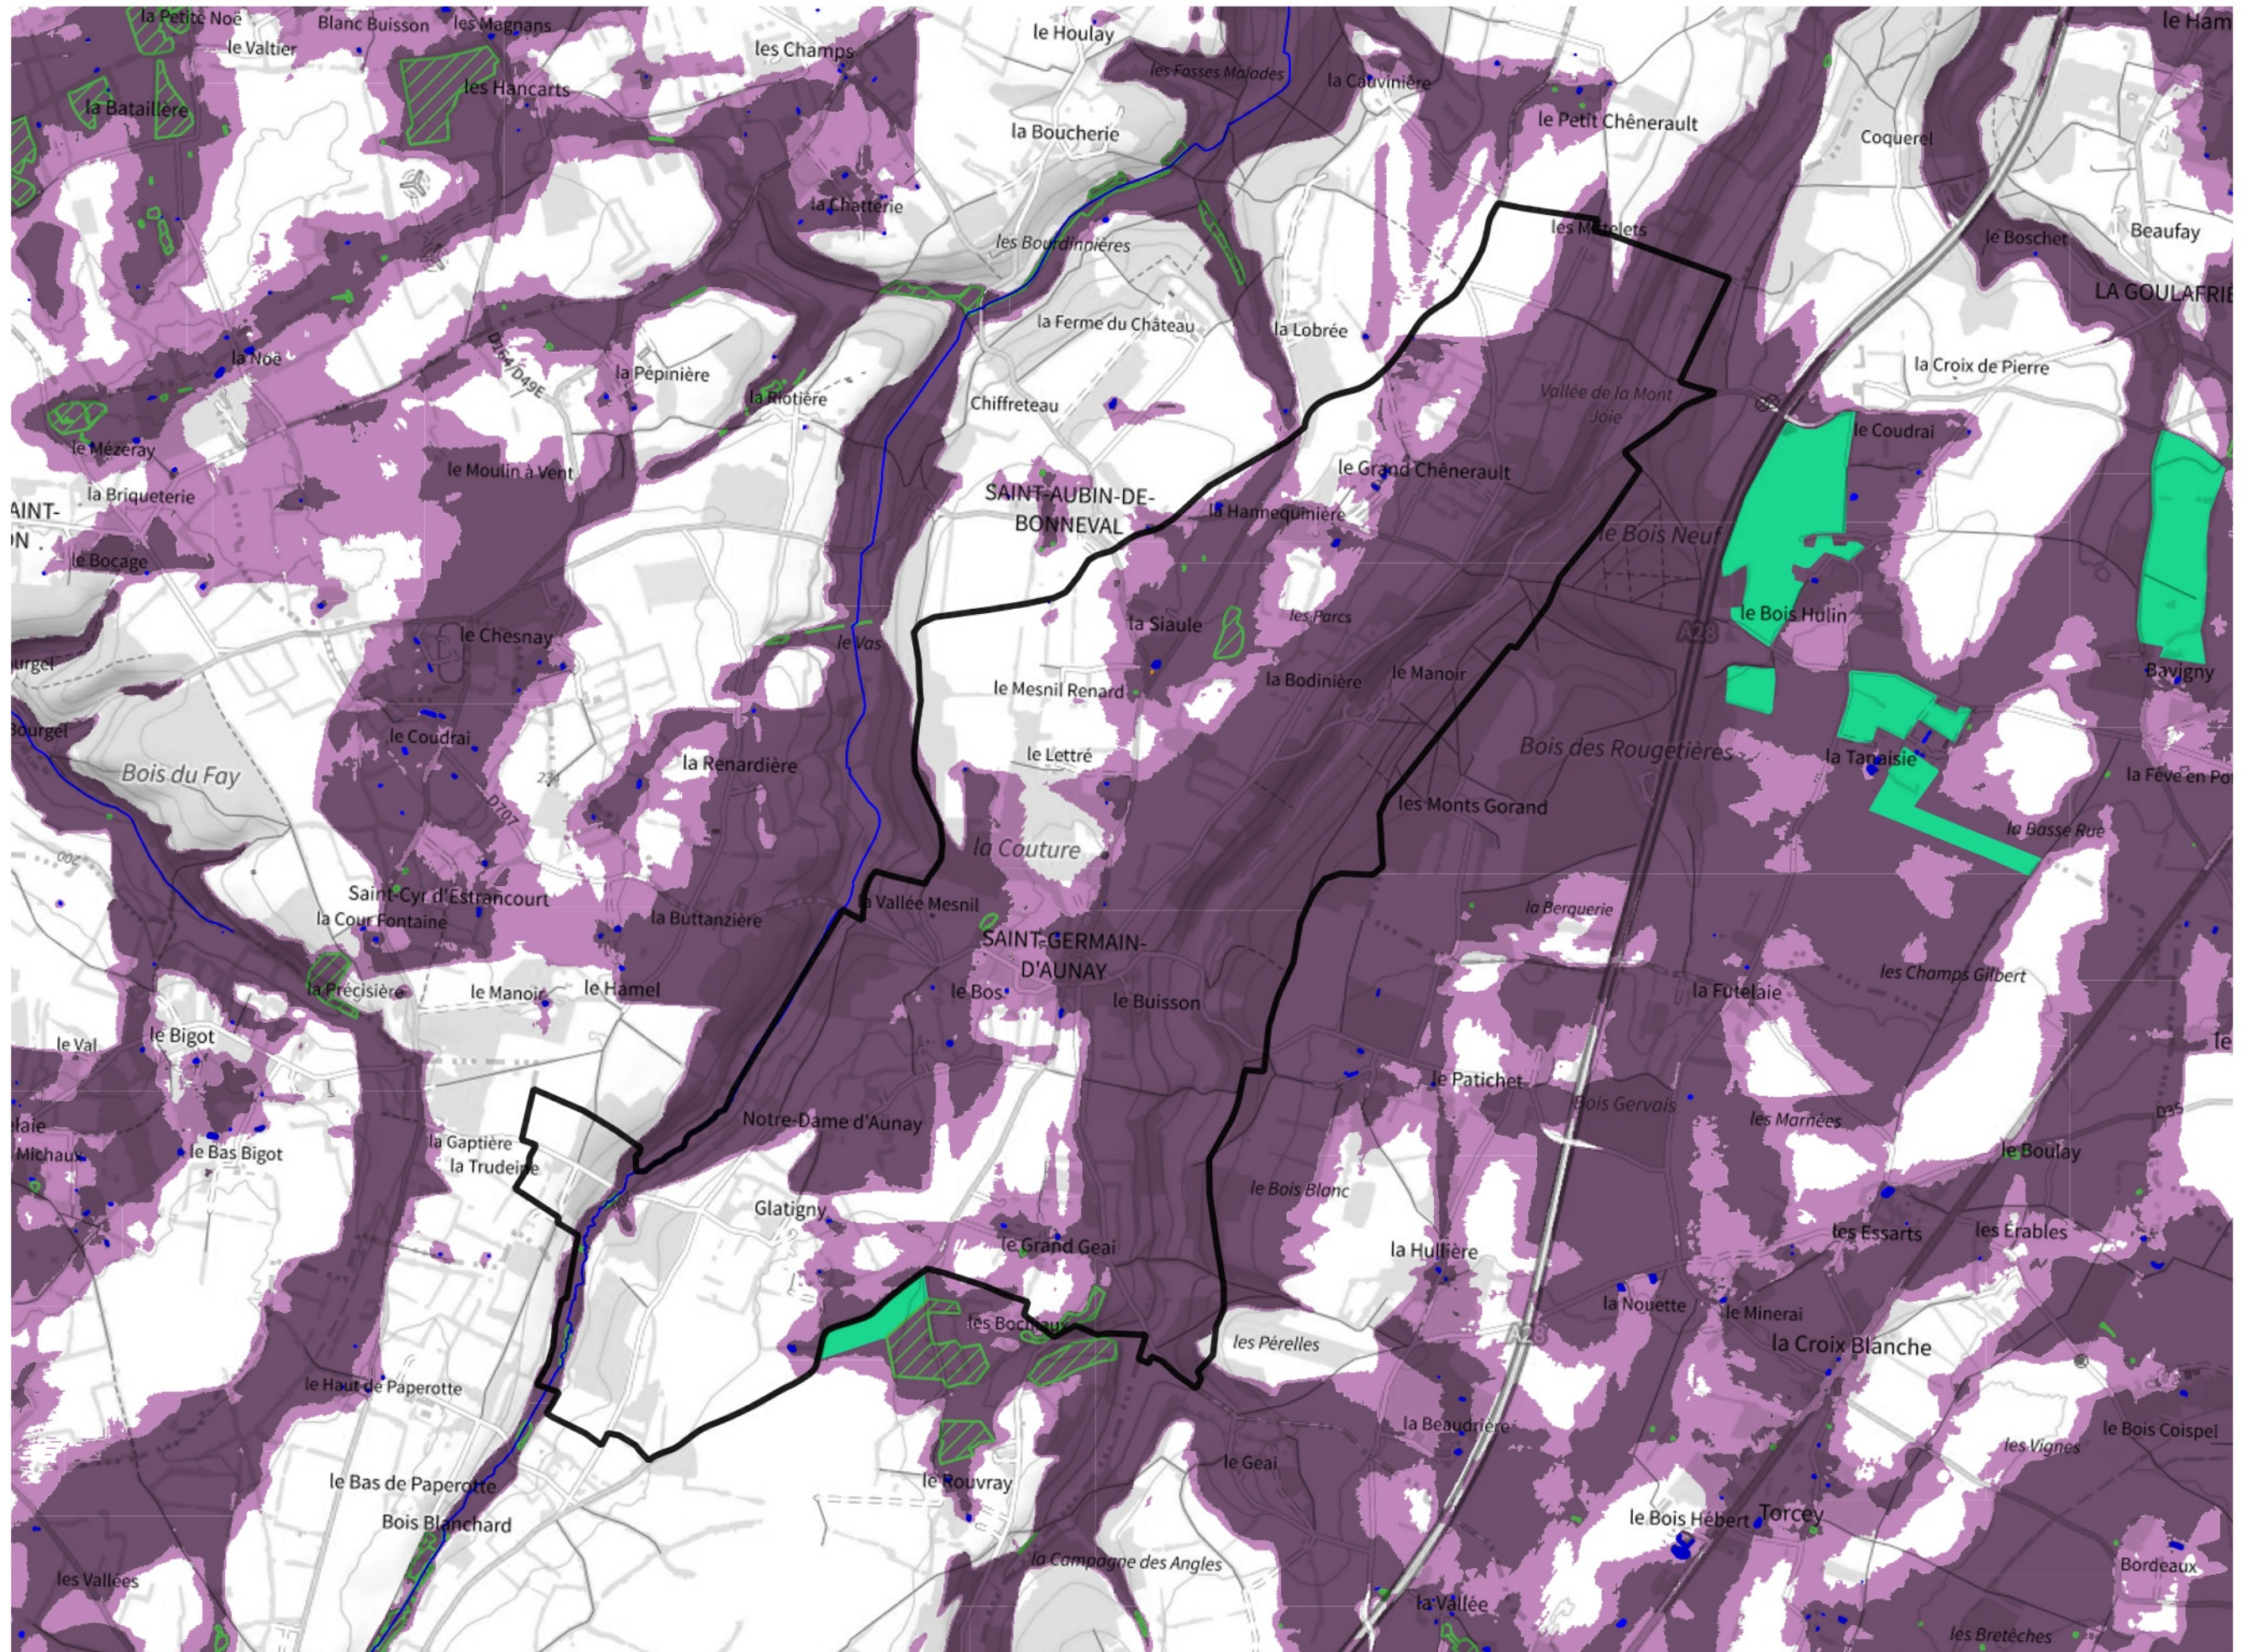

Inventaire régional des Zones Humides (ZH) et des Milieux Prédiposés à la Présence de Zones Humides (MPPZH) Saint-Germain-d'Aunay (61392)

- Zones humides**
- Inventaire terrain ou réglementaire
 - Autres (Photo-interprétation, non défini)
 - Zones humides dégradées
 - Milieux fortement prédisposés à la présence de zones humides
 - Milieux faiblement prédisposés à la présence de zones humides
 - Mares, étangs, lacs
 - Cours d'eau
 - Limite communale

Cette carte représente une mise à jour sur cette commune. Elle ne doit pas être utilisée pour les communes voisines.

[Il est fortement conseillé de se reporter à la notice avant l'interprétation de cette page](#)

0 250 500 m

Sources :
- IGN - Plan v2
- IGN - AdminExpress
- IGN - BD Topo
- DREAL Normandie

Production :
DREAL Normandie
le 24/07/2024