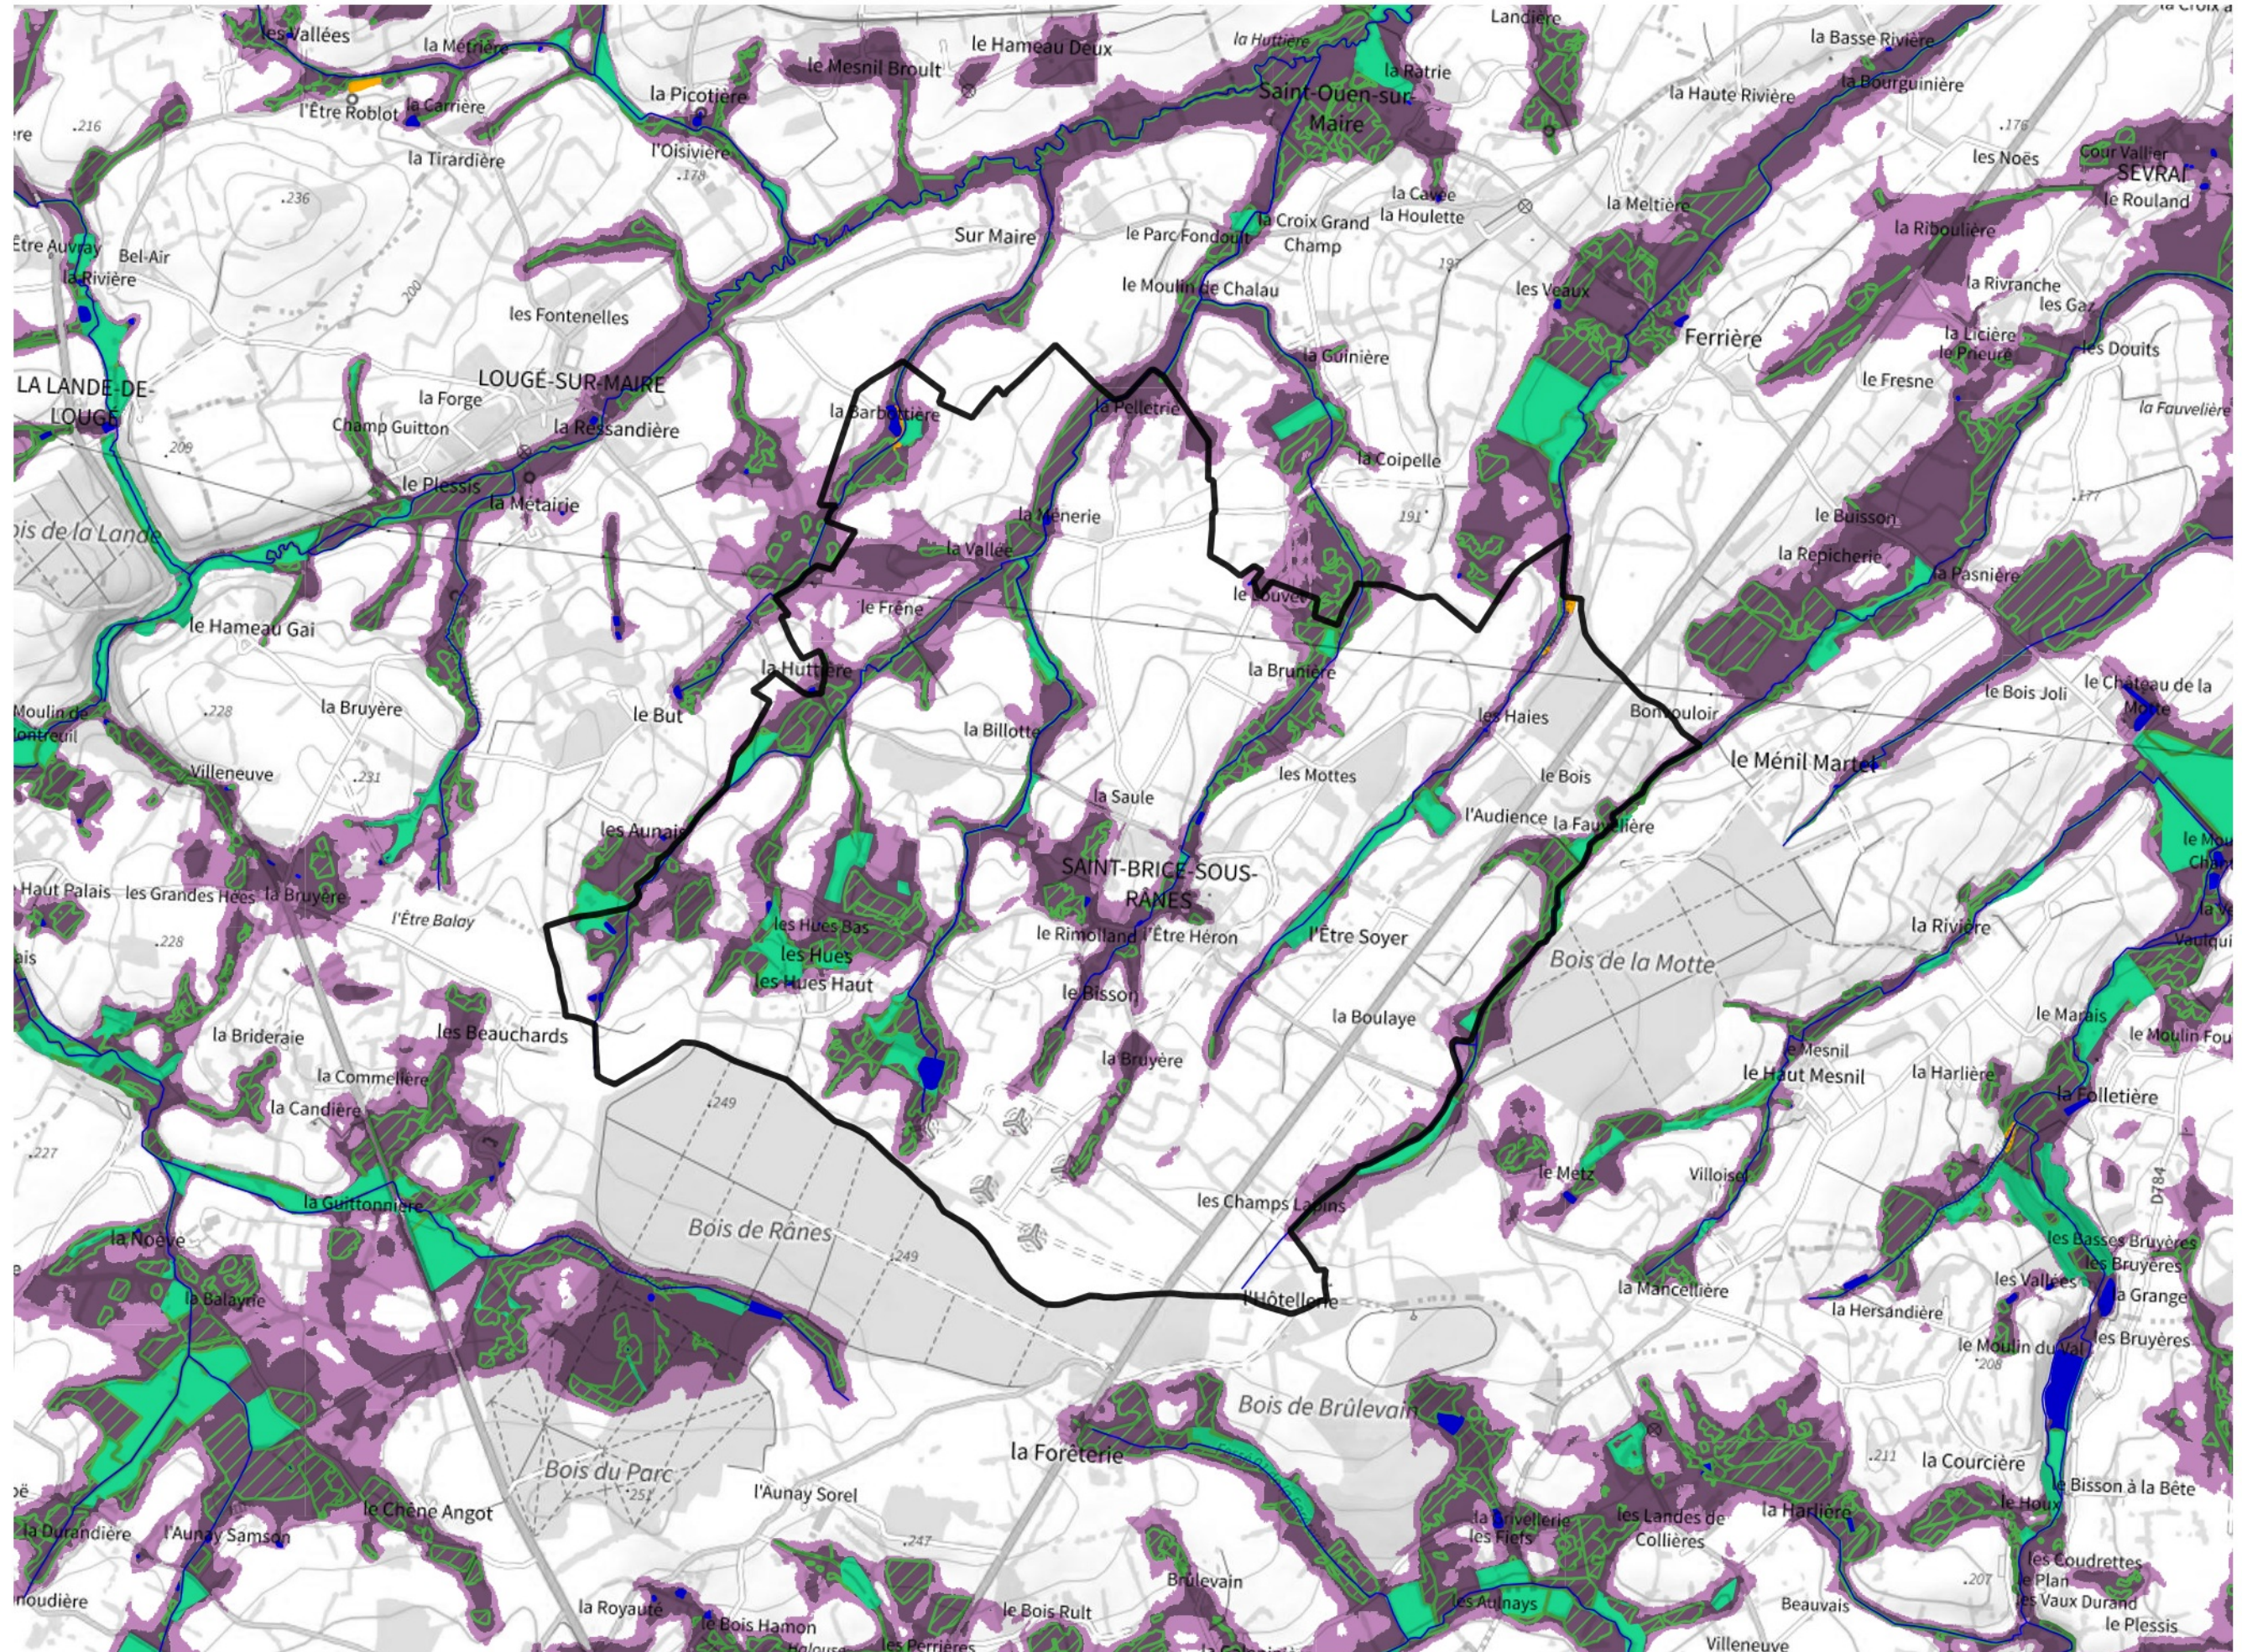

Inventaire régional des Zones Humides (ZH) et des Milieux Prédiposés à la Présence de Zones Humides (MPPZH) Saint-Brice-sous-Rânes (61371)

- Zones humides**
- Inventaire terrain ou réglementaire
 - Autres (Photo-interprétation, non défini)
 - Zones humides dégradées
 - Milieux fortement prédisposés à la présence de zones humides
 - Milieux faiblement prédisposés à la présence de zones humides
 - Mares, étangs, lacs
 - Cours d'eau
 - Limite communale

Cette carte représente une mise à jour sur cette commune. Elle ne doit pas être utilisée pour les communes voisines.

[Il est fortement conseillé de se reporter à la notice avant l'interprétation de cette page](#)

0 250 500 m

Sources :
- IGN - Plan v2
- IGN - AdminExpress
- IGN - BD Topo
- DREAL Normandie

Production :
DREAL Normandie
le 24/07/2024