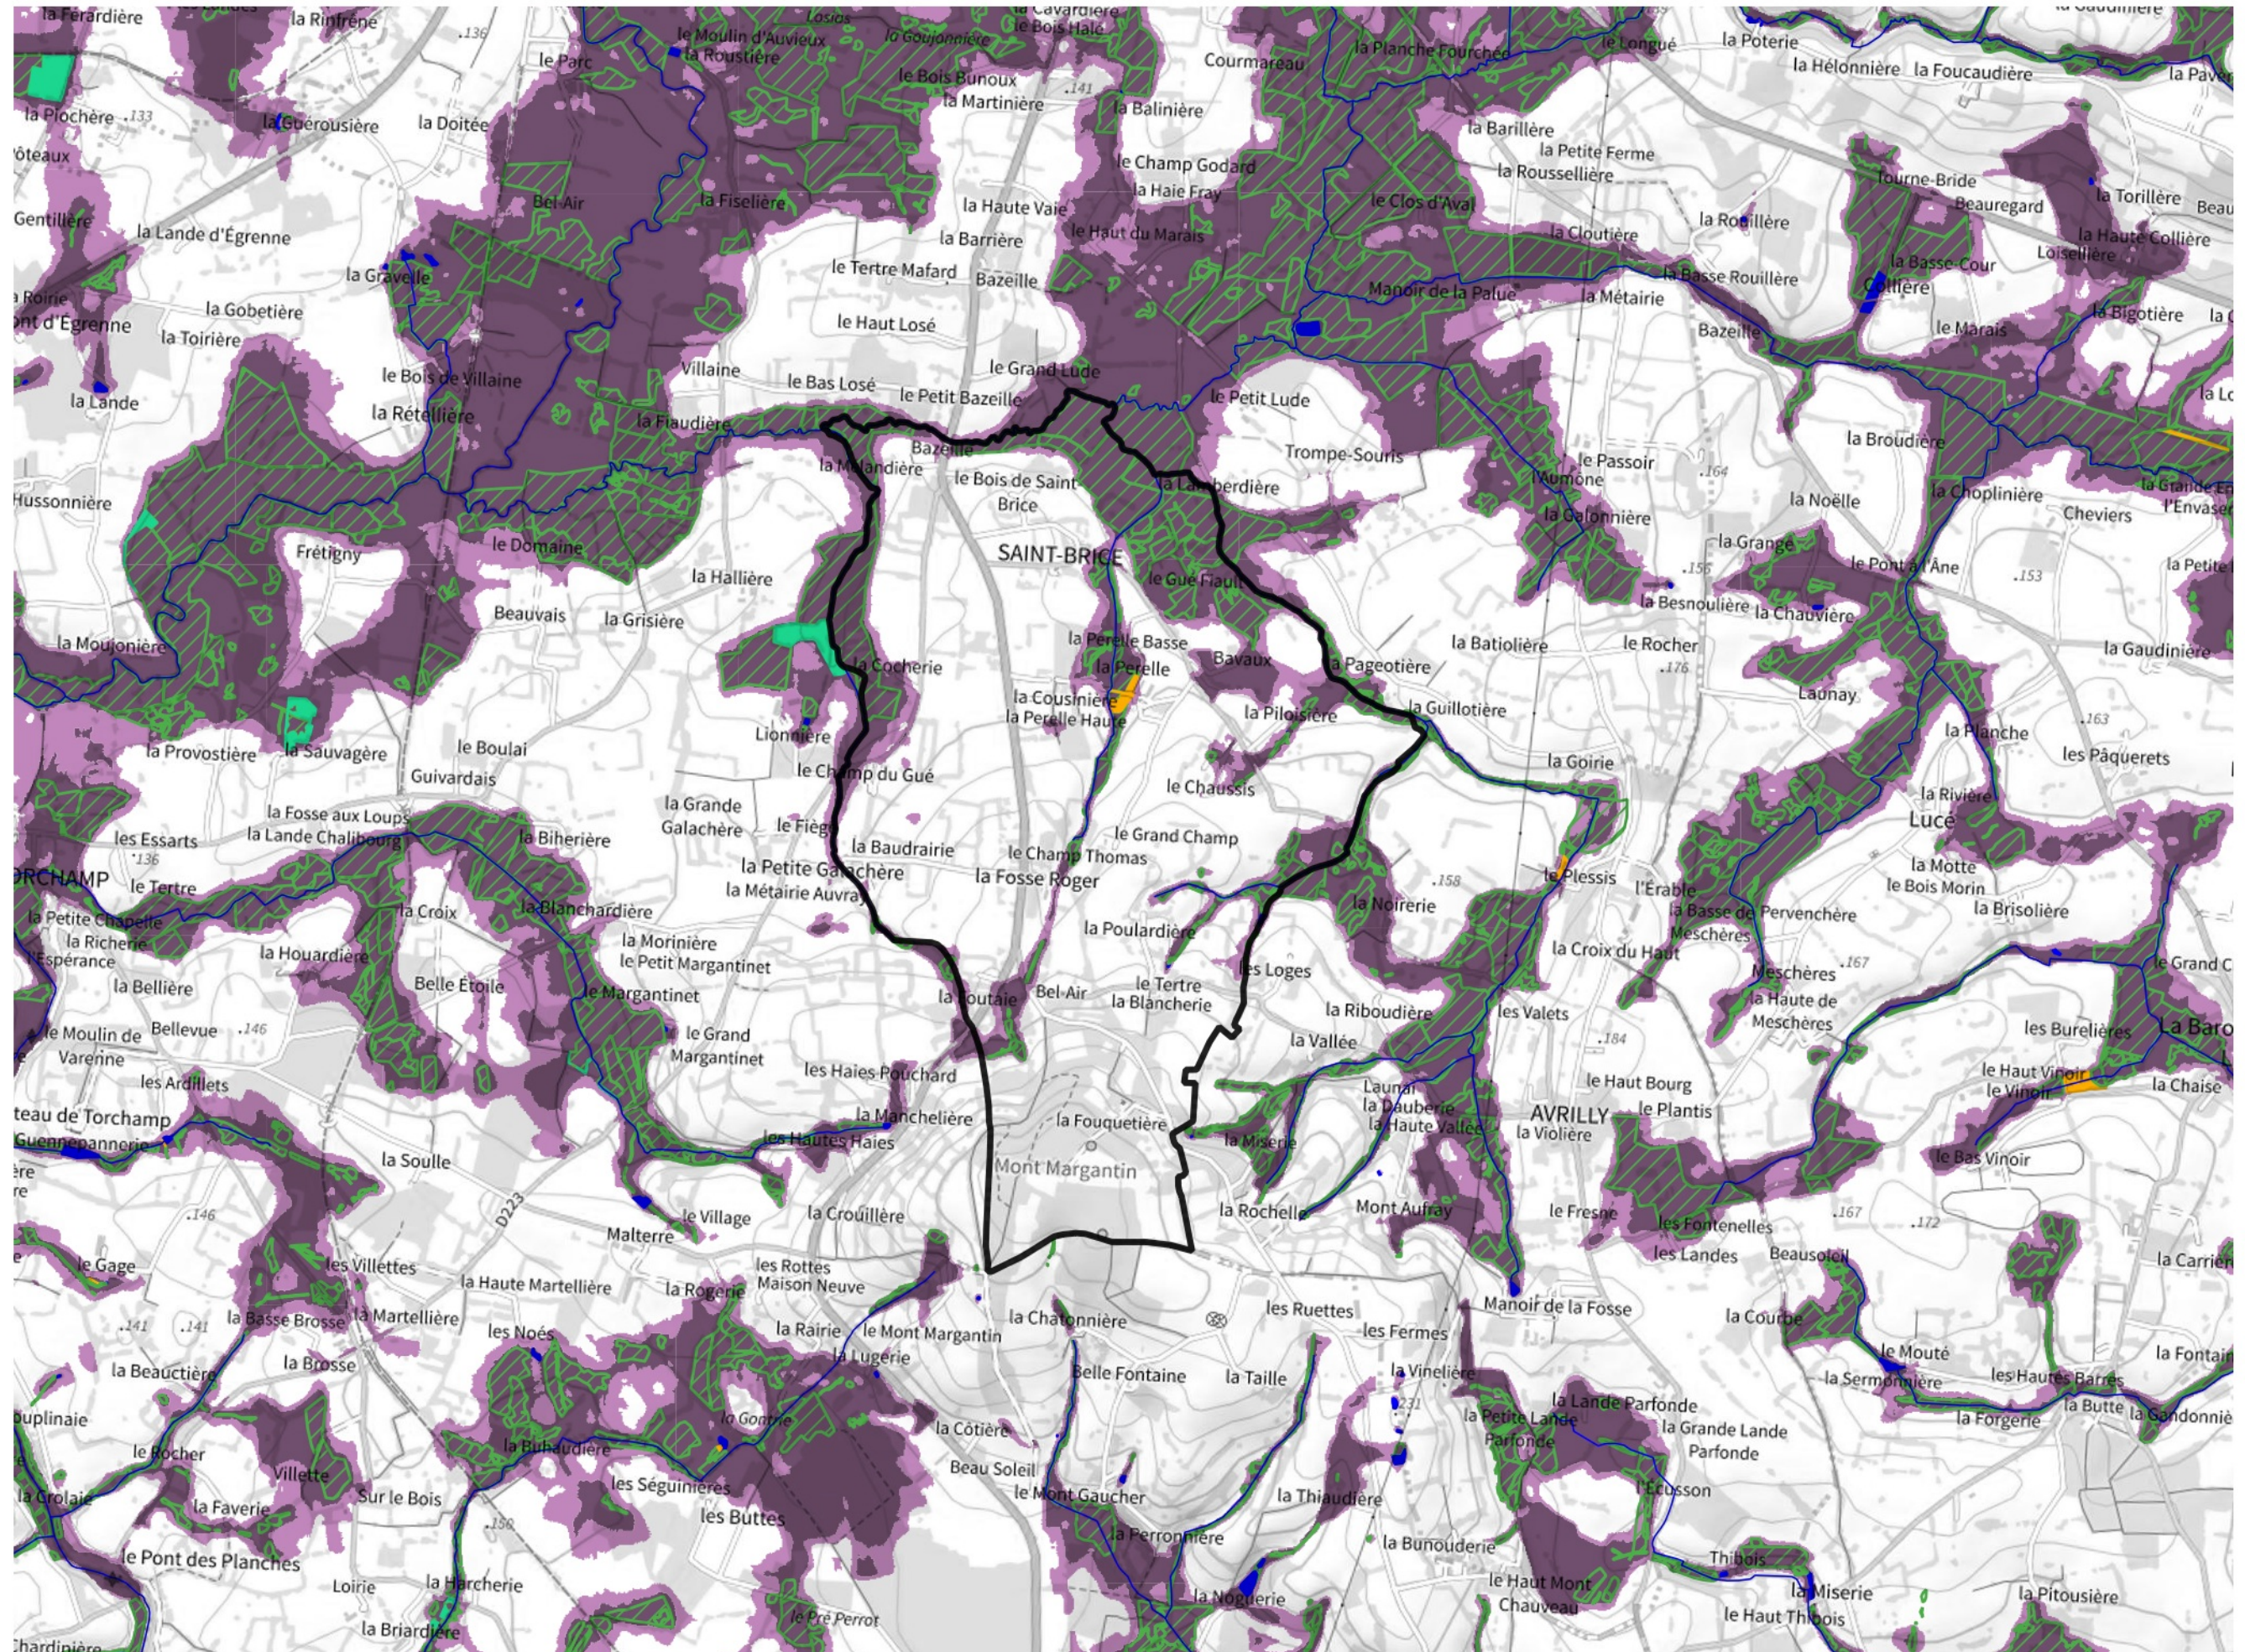

# Inventaire régional des Zones Humides (ZH) et des Milieux Prédiposés à la Présence de Zones Humides (MPPZH) Saint-Brice (61370)

- Zones humides**
- Inventaire terrain ou réglementaire
  - Autres (Photo-interprétation, non défini)
  - Zones humides dégradées
  - Milieux fortement prédisposés à la présence de zones humides
  - Milieux faiblement prédisposés à la présence de zones humides
  - Mares, étangs, lacs
  - Cours d'eau
  - Limite communale

Cette carte représente une mise à jour sur cette commune. Elle ne doit pas être utilisée pour les communes voisines.

[Il est fortement conseillé de se reporter à la notice avant l'interprétation de cette page](#)

0 250 500 m

**Sources :**  
- IGN - Plan v2  
- IGN - AdminExpress  
- IGN - BD Topo  
- DREAL Normandie

**Production :**  
DREAL Normandie  
le 24/07/2024