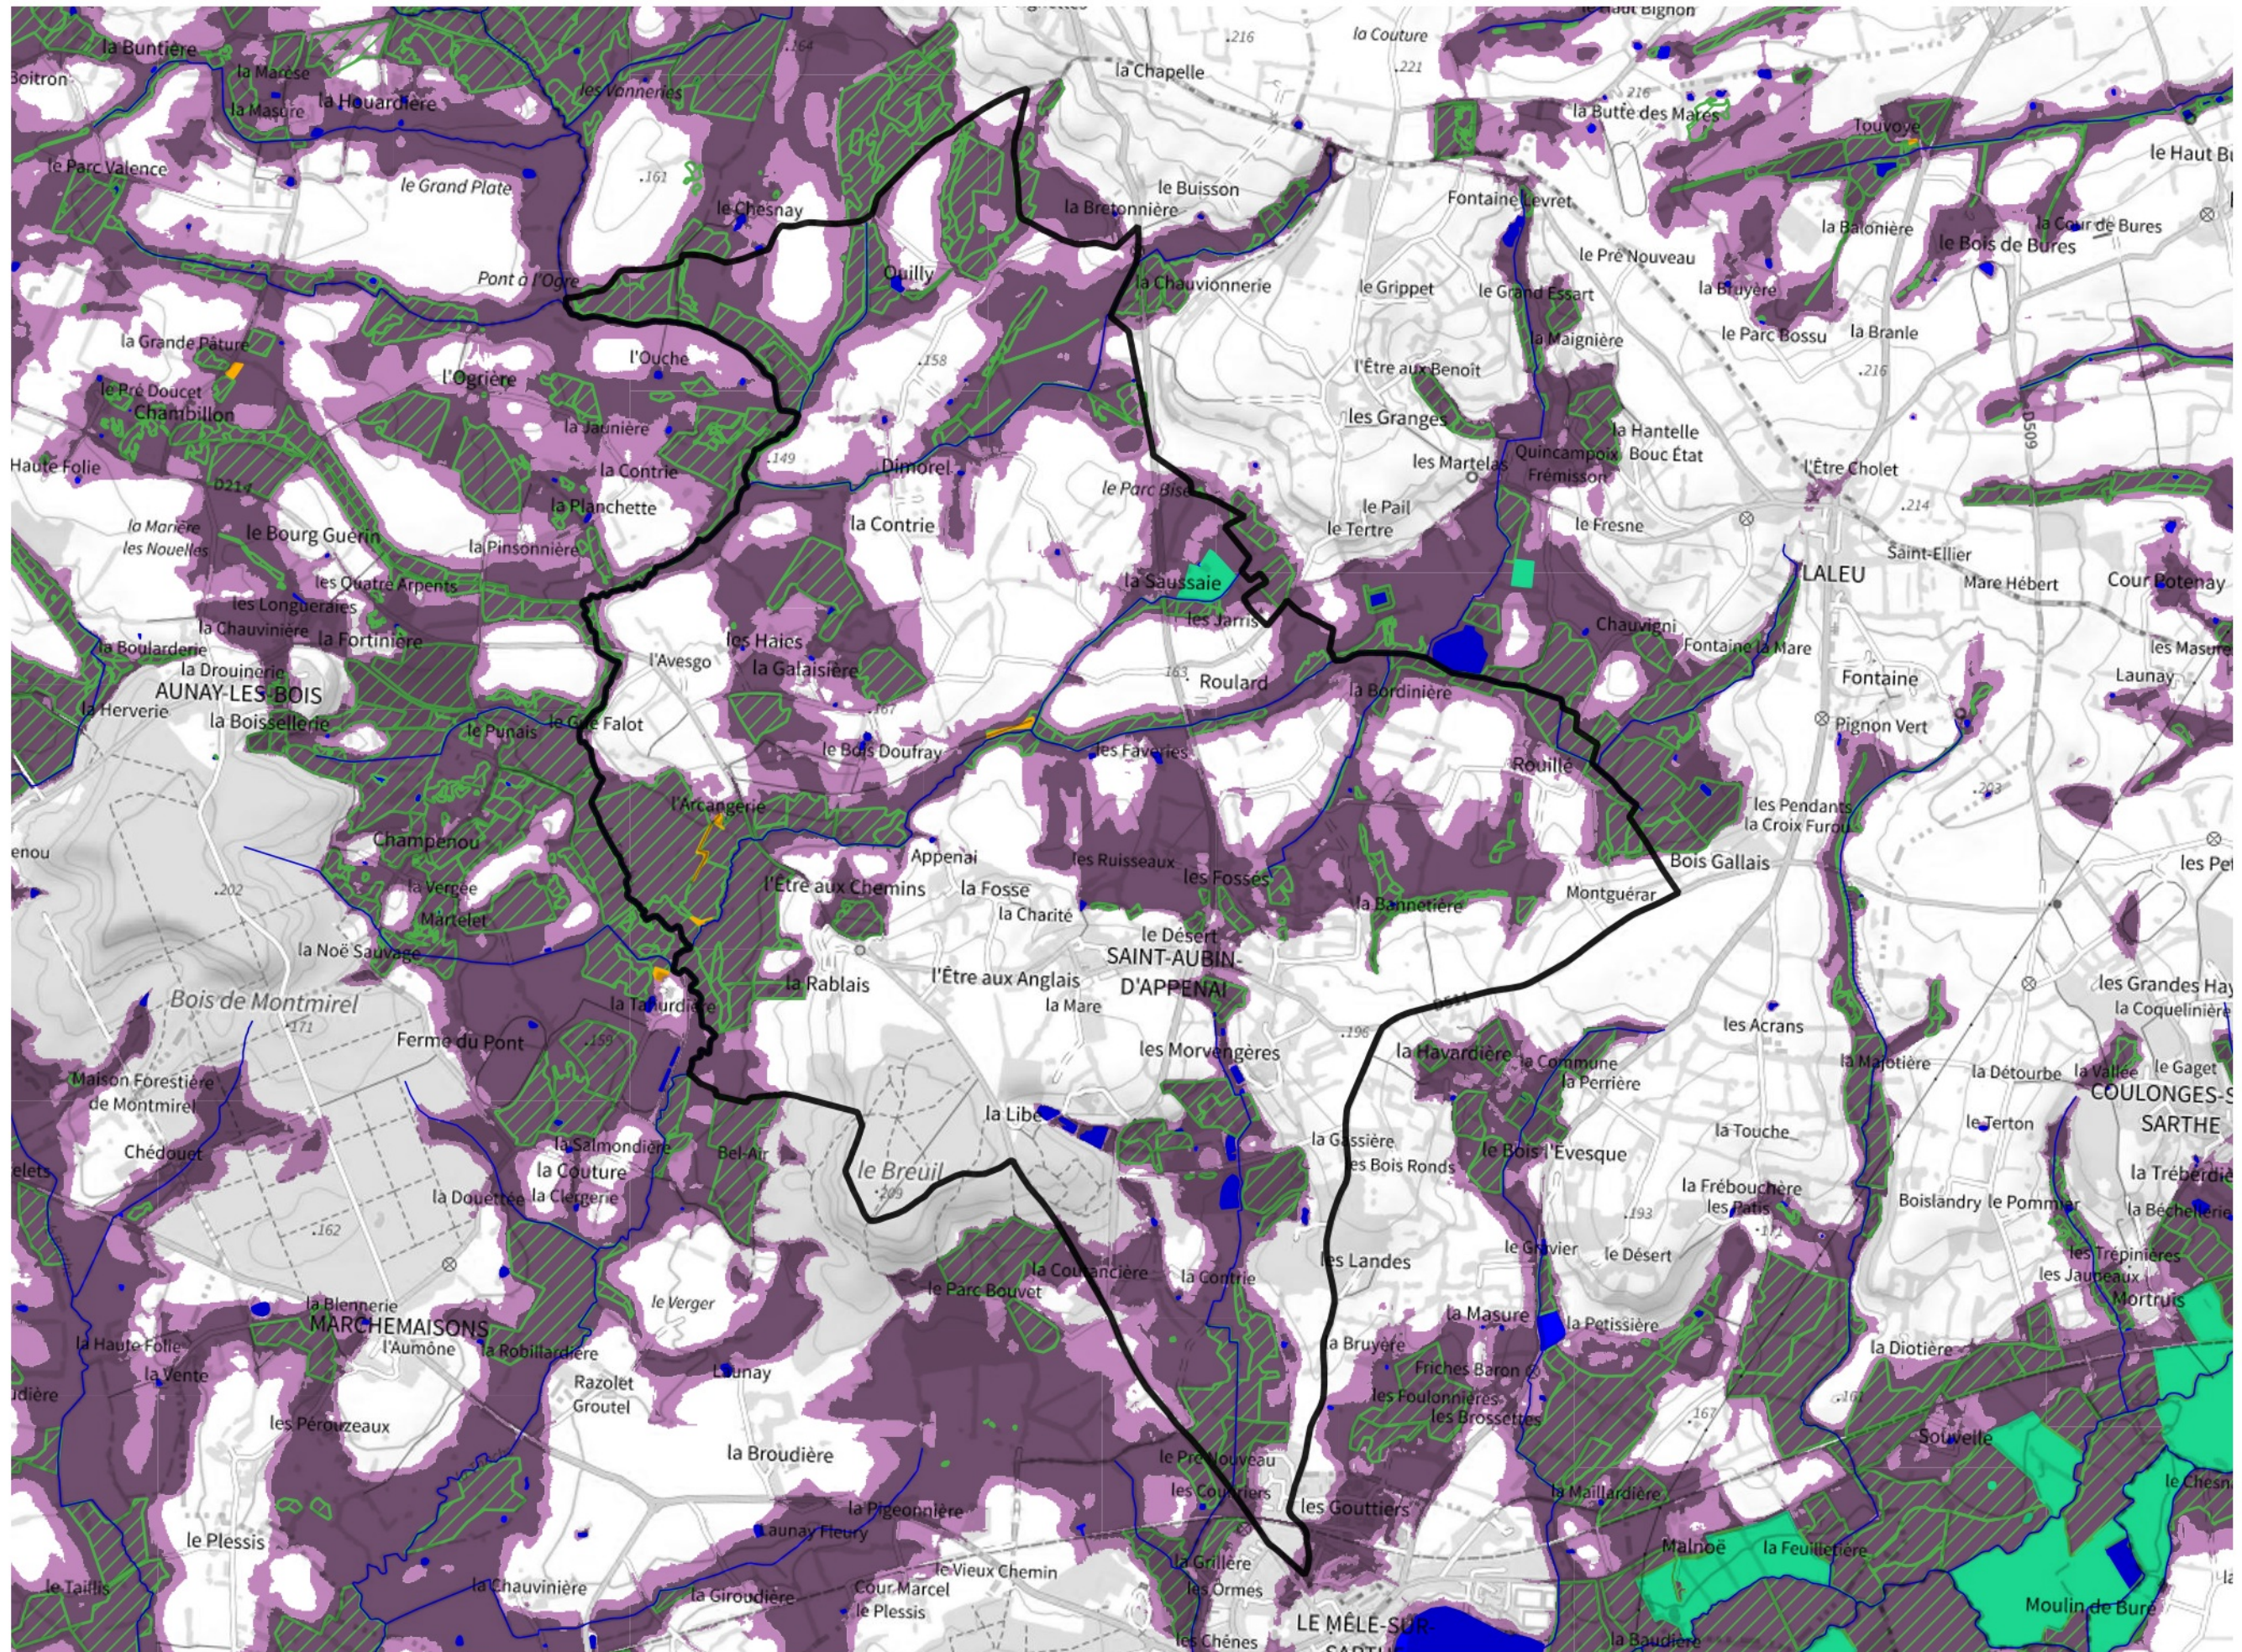

Inventaire régional des Zones Humides (ZH) et des Milieux Prédiposés à la Présence de Zones Humides (MPPZH) Saint-Aubin-d'Appenai (61365)

- Zones humides**
- Inventaire terrain ou réglementaire
 - Autres (Photo-interprétation, non défini)
 - Zones humides dégradées
 - Milieux fortement prédisposés à la présence de zones humides
 - Milieux faiblement prédisposés à la présence de zones humides
 - Mares, étangs, lacs
 - Cours d'eau
 - Limite communale

Cette carte représente une mise à jour sur cette commune. Elle ne doit pas être utilisée pour les communes voisines.

[Il est fortement conseillé de se reporter à la notice avant l'interprétation de cette page](#)

0 250 500 m

Sources :
- IGN - Plan v2
- IGN - AdminExpress
- IGN - BD Topo
- DREAL Normandie

Production :
DREAL Normandie
le 24/07/2024