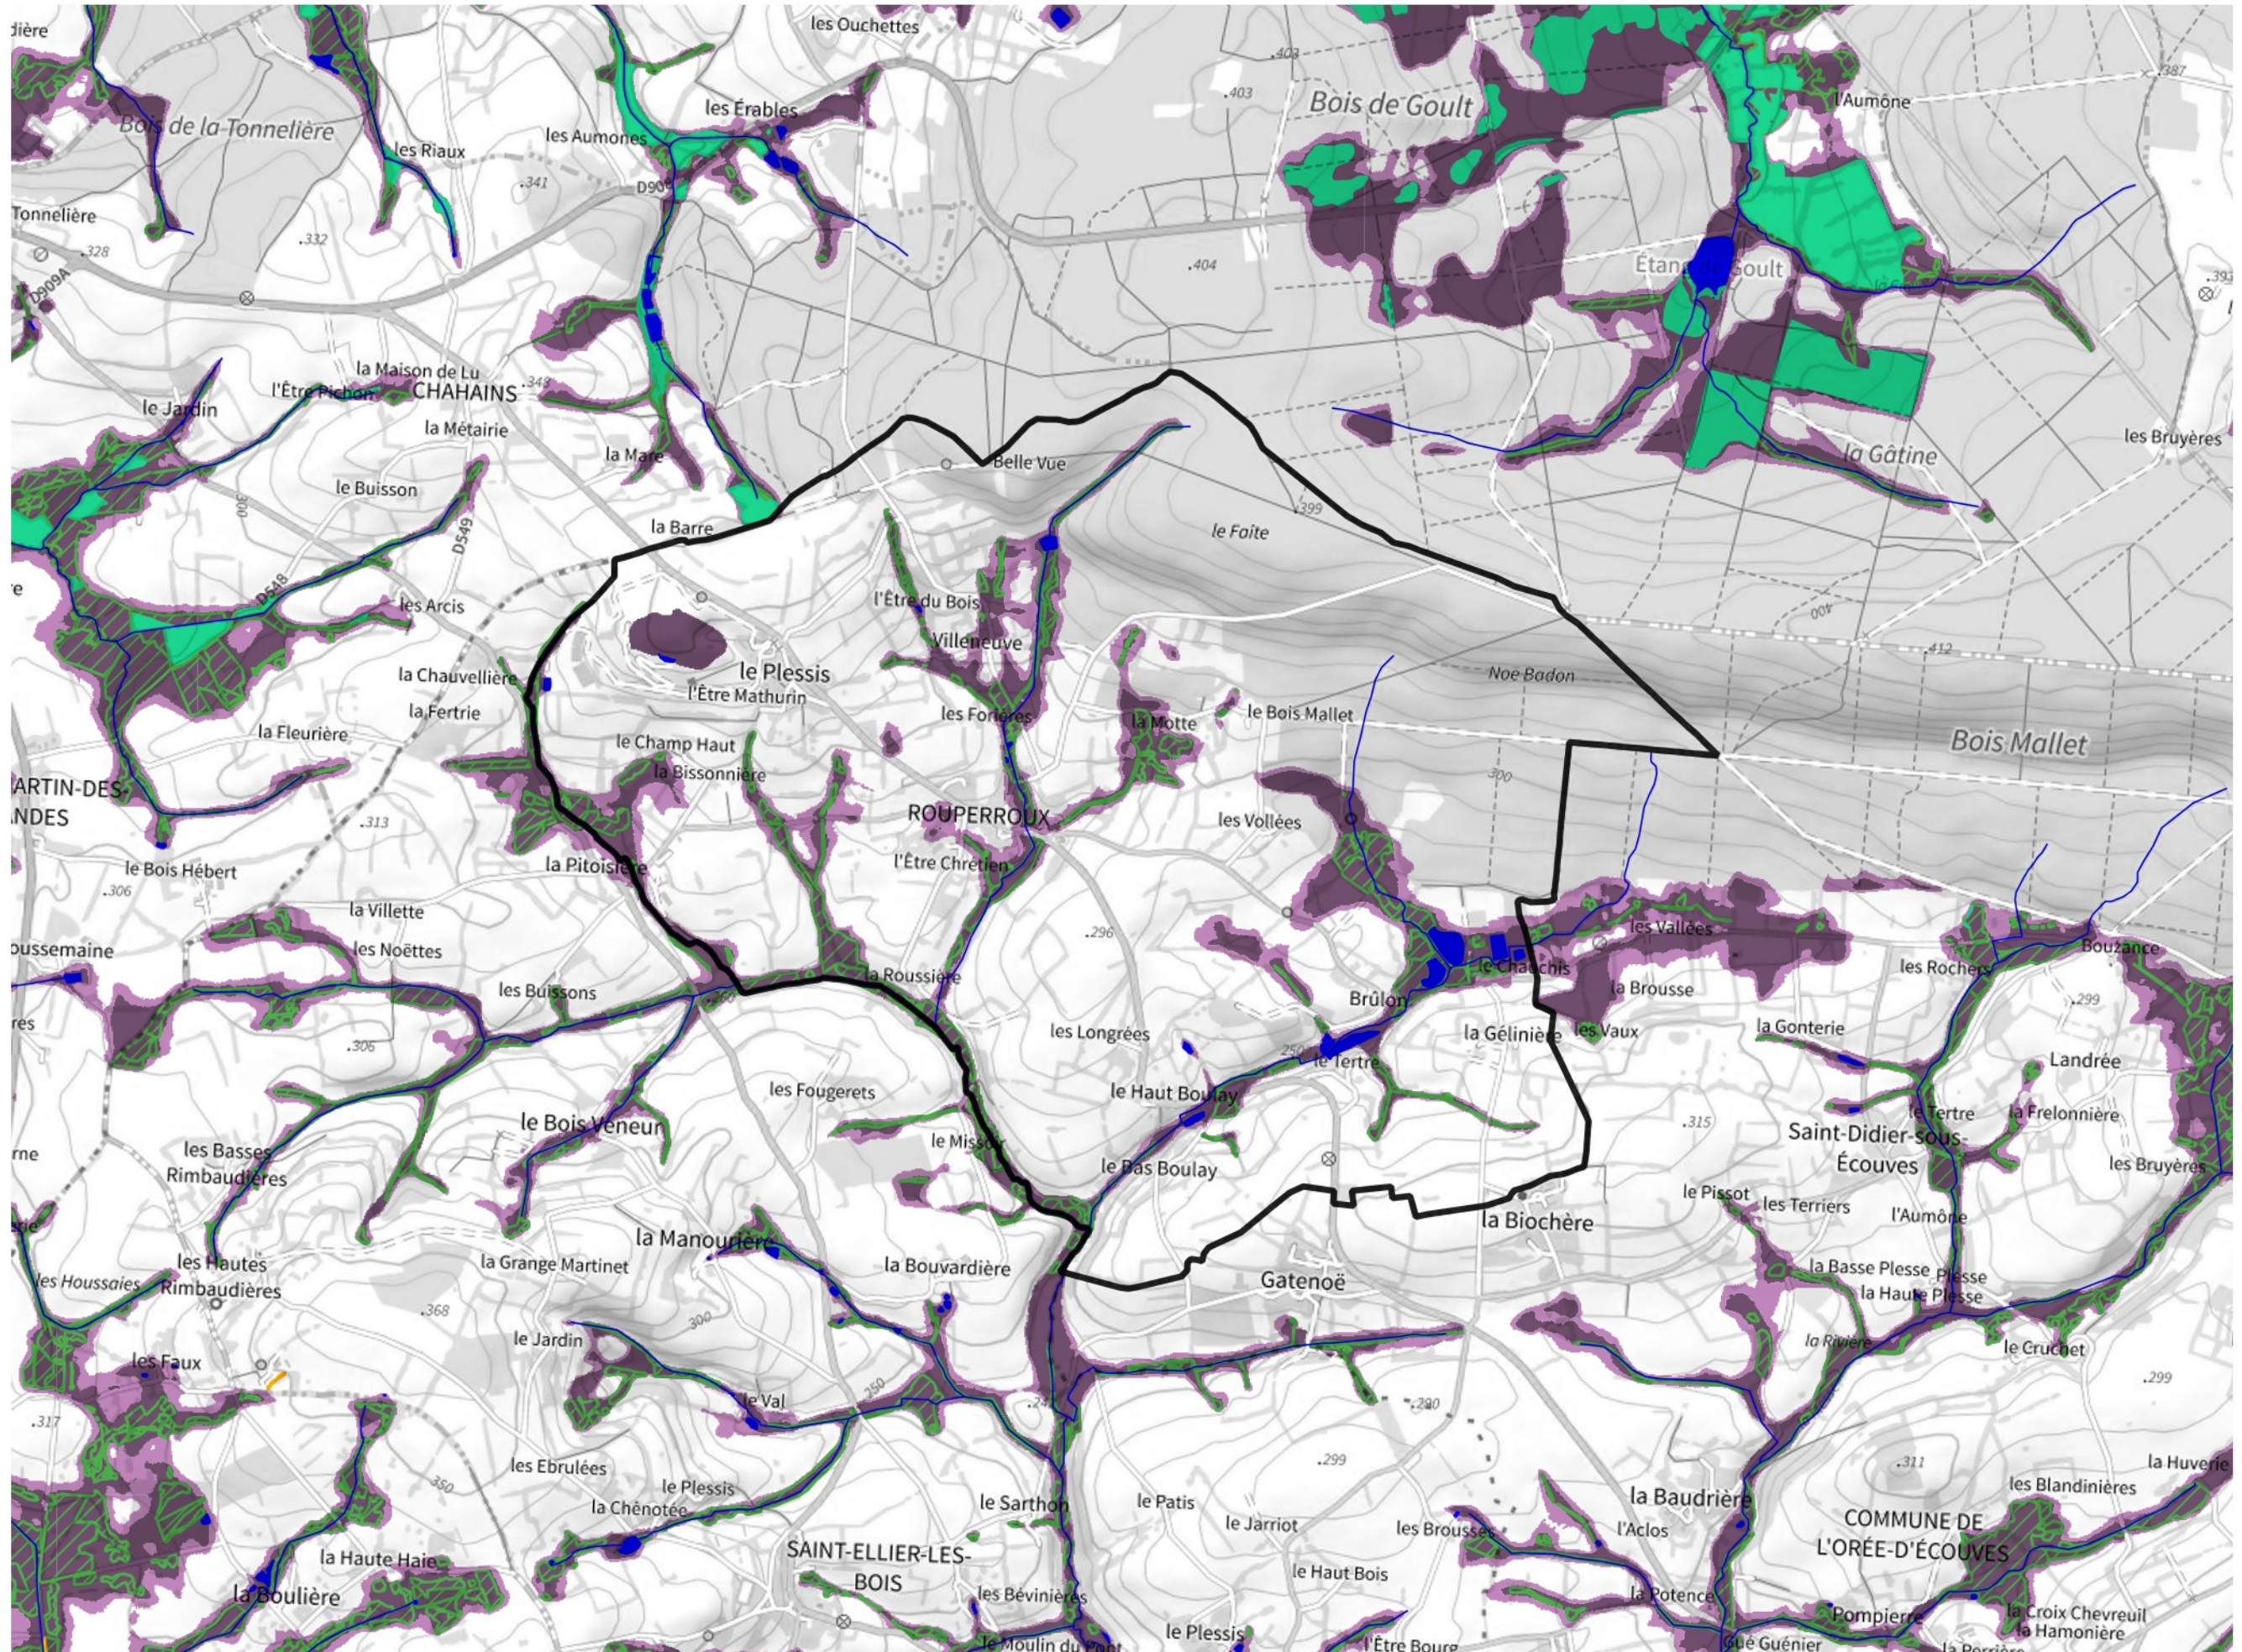

Inventaire régional des Zones Humides (ZH) et des Milieux Prédiposés à la Présence de Zones Humides (MPPZH) Rouperroux (61357)

- Zones humides**
- Inventaire terrain ou réglementaire
 - Autres (Photo-interprétation, non défini)
 - Zones humides dégradées
 - Milieux fortement prédisposés à la présence de zones humides
 - Milieux faiblement prédisposés à la présence de zones humides
 - Mares, étangs, lacs
 - Cours d'eau
 - Limite communale

Cette carte représente une mise à jour sur cette commune. Elle ne doit pas être utilisée pour les communes voisines.

[Il est fortement conseillé de se reporter à la notice avant l'interprétation de cette page](#)

0 250 500 m

Sources :
- IGN - Plan v2
- IGN - AdminExpress
- IGN - BD Topo
- DREAL Normandie

Production :
DREAL Normandie
le 24/07/2024