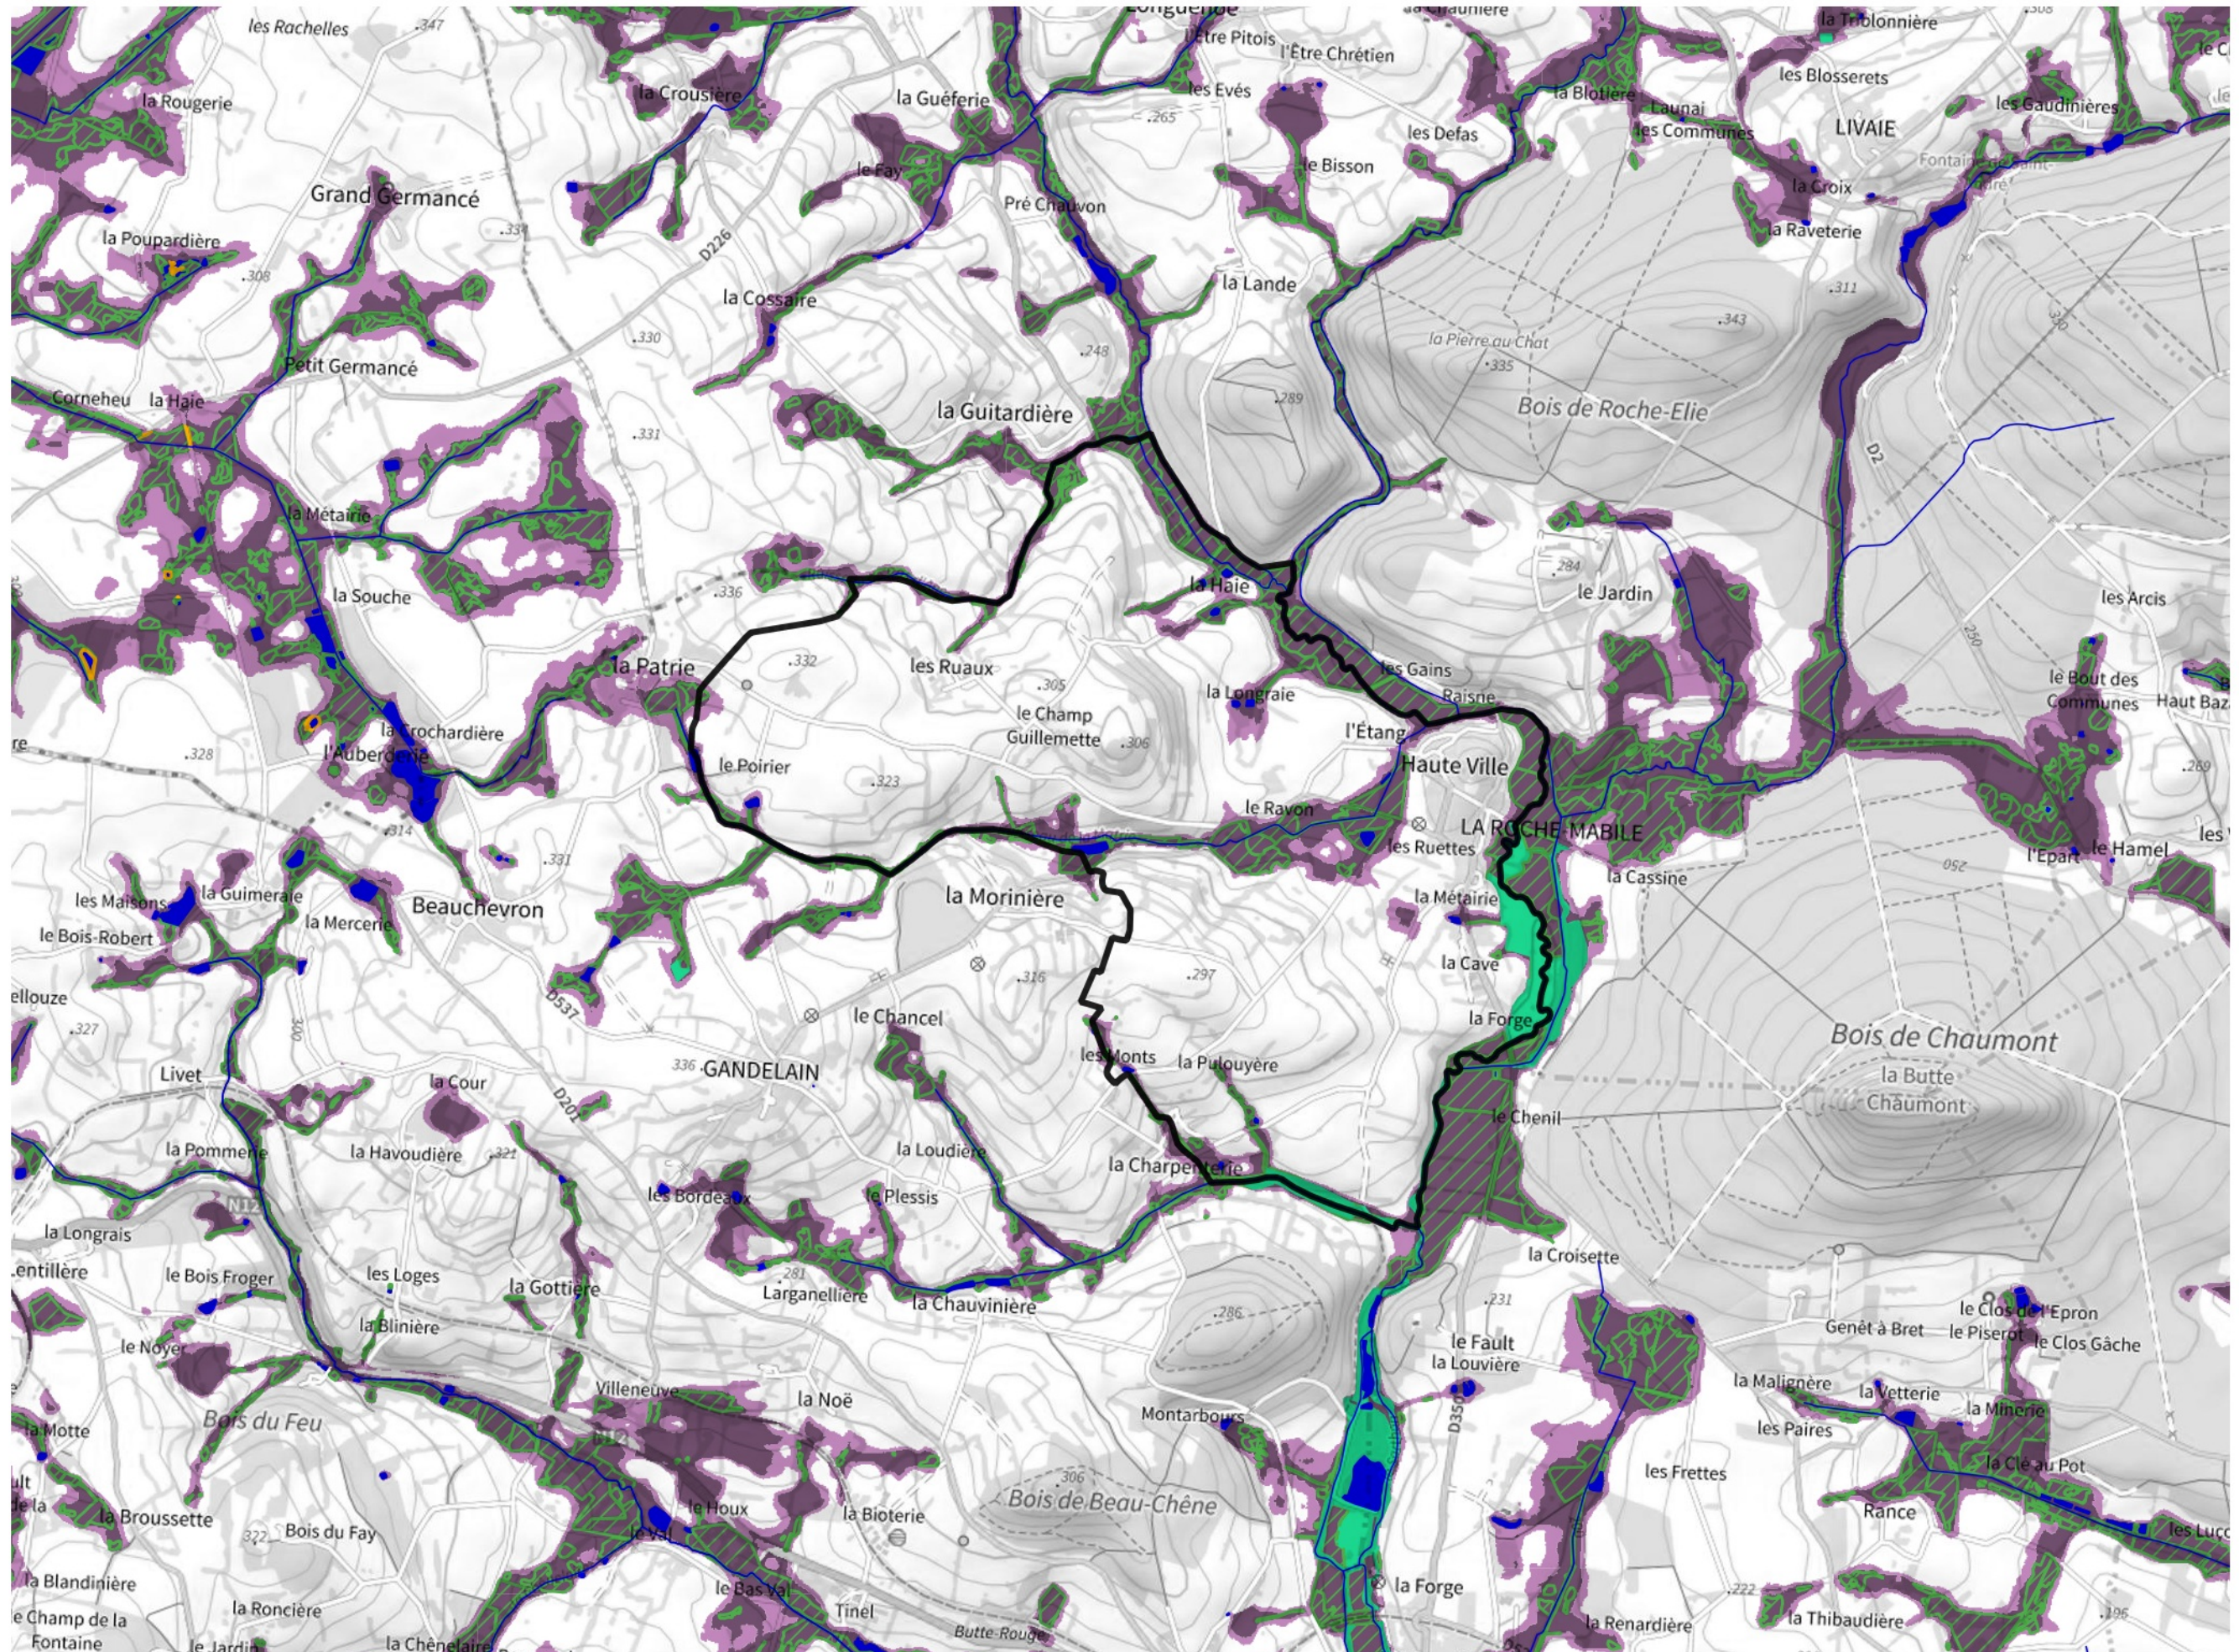

Inventaire régional des Zones Humides (ZH) et des Milieux Prédiposés à la Présence de Zones Humides (MPPZH) La Roche-Mabile (61350)

- Zones humides**
- Inventaire terrain ou réglementaire
 - Autres (Photo-interprétation, non défini)
 - Zones humides dégradées
 - Milieux fortement prédisposés à la présence de zones humides
 - Milieux faiblement prédisposés à la présence de zones humides
 - Mares, étangs, lacs
 - Cours d'eau
 - Limite communale

Cette carte représente une mise à jour sur cette commune. Elle ne doit pas être utilisée pour les communes voisines.

[Il est fortement conseillé de se reporter à la notice avant l'interprétation de cette page](#)

0 250 500 m

Sources :
- IGN - Plan v2
- IGN - AdminExpress
- IGN - BD Topo
- DREAL Normandie

Production :
DREAL Normandie
le 24/07/2024