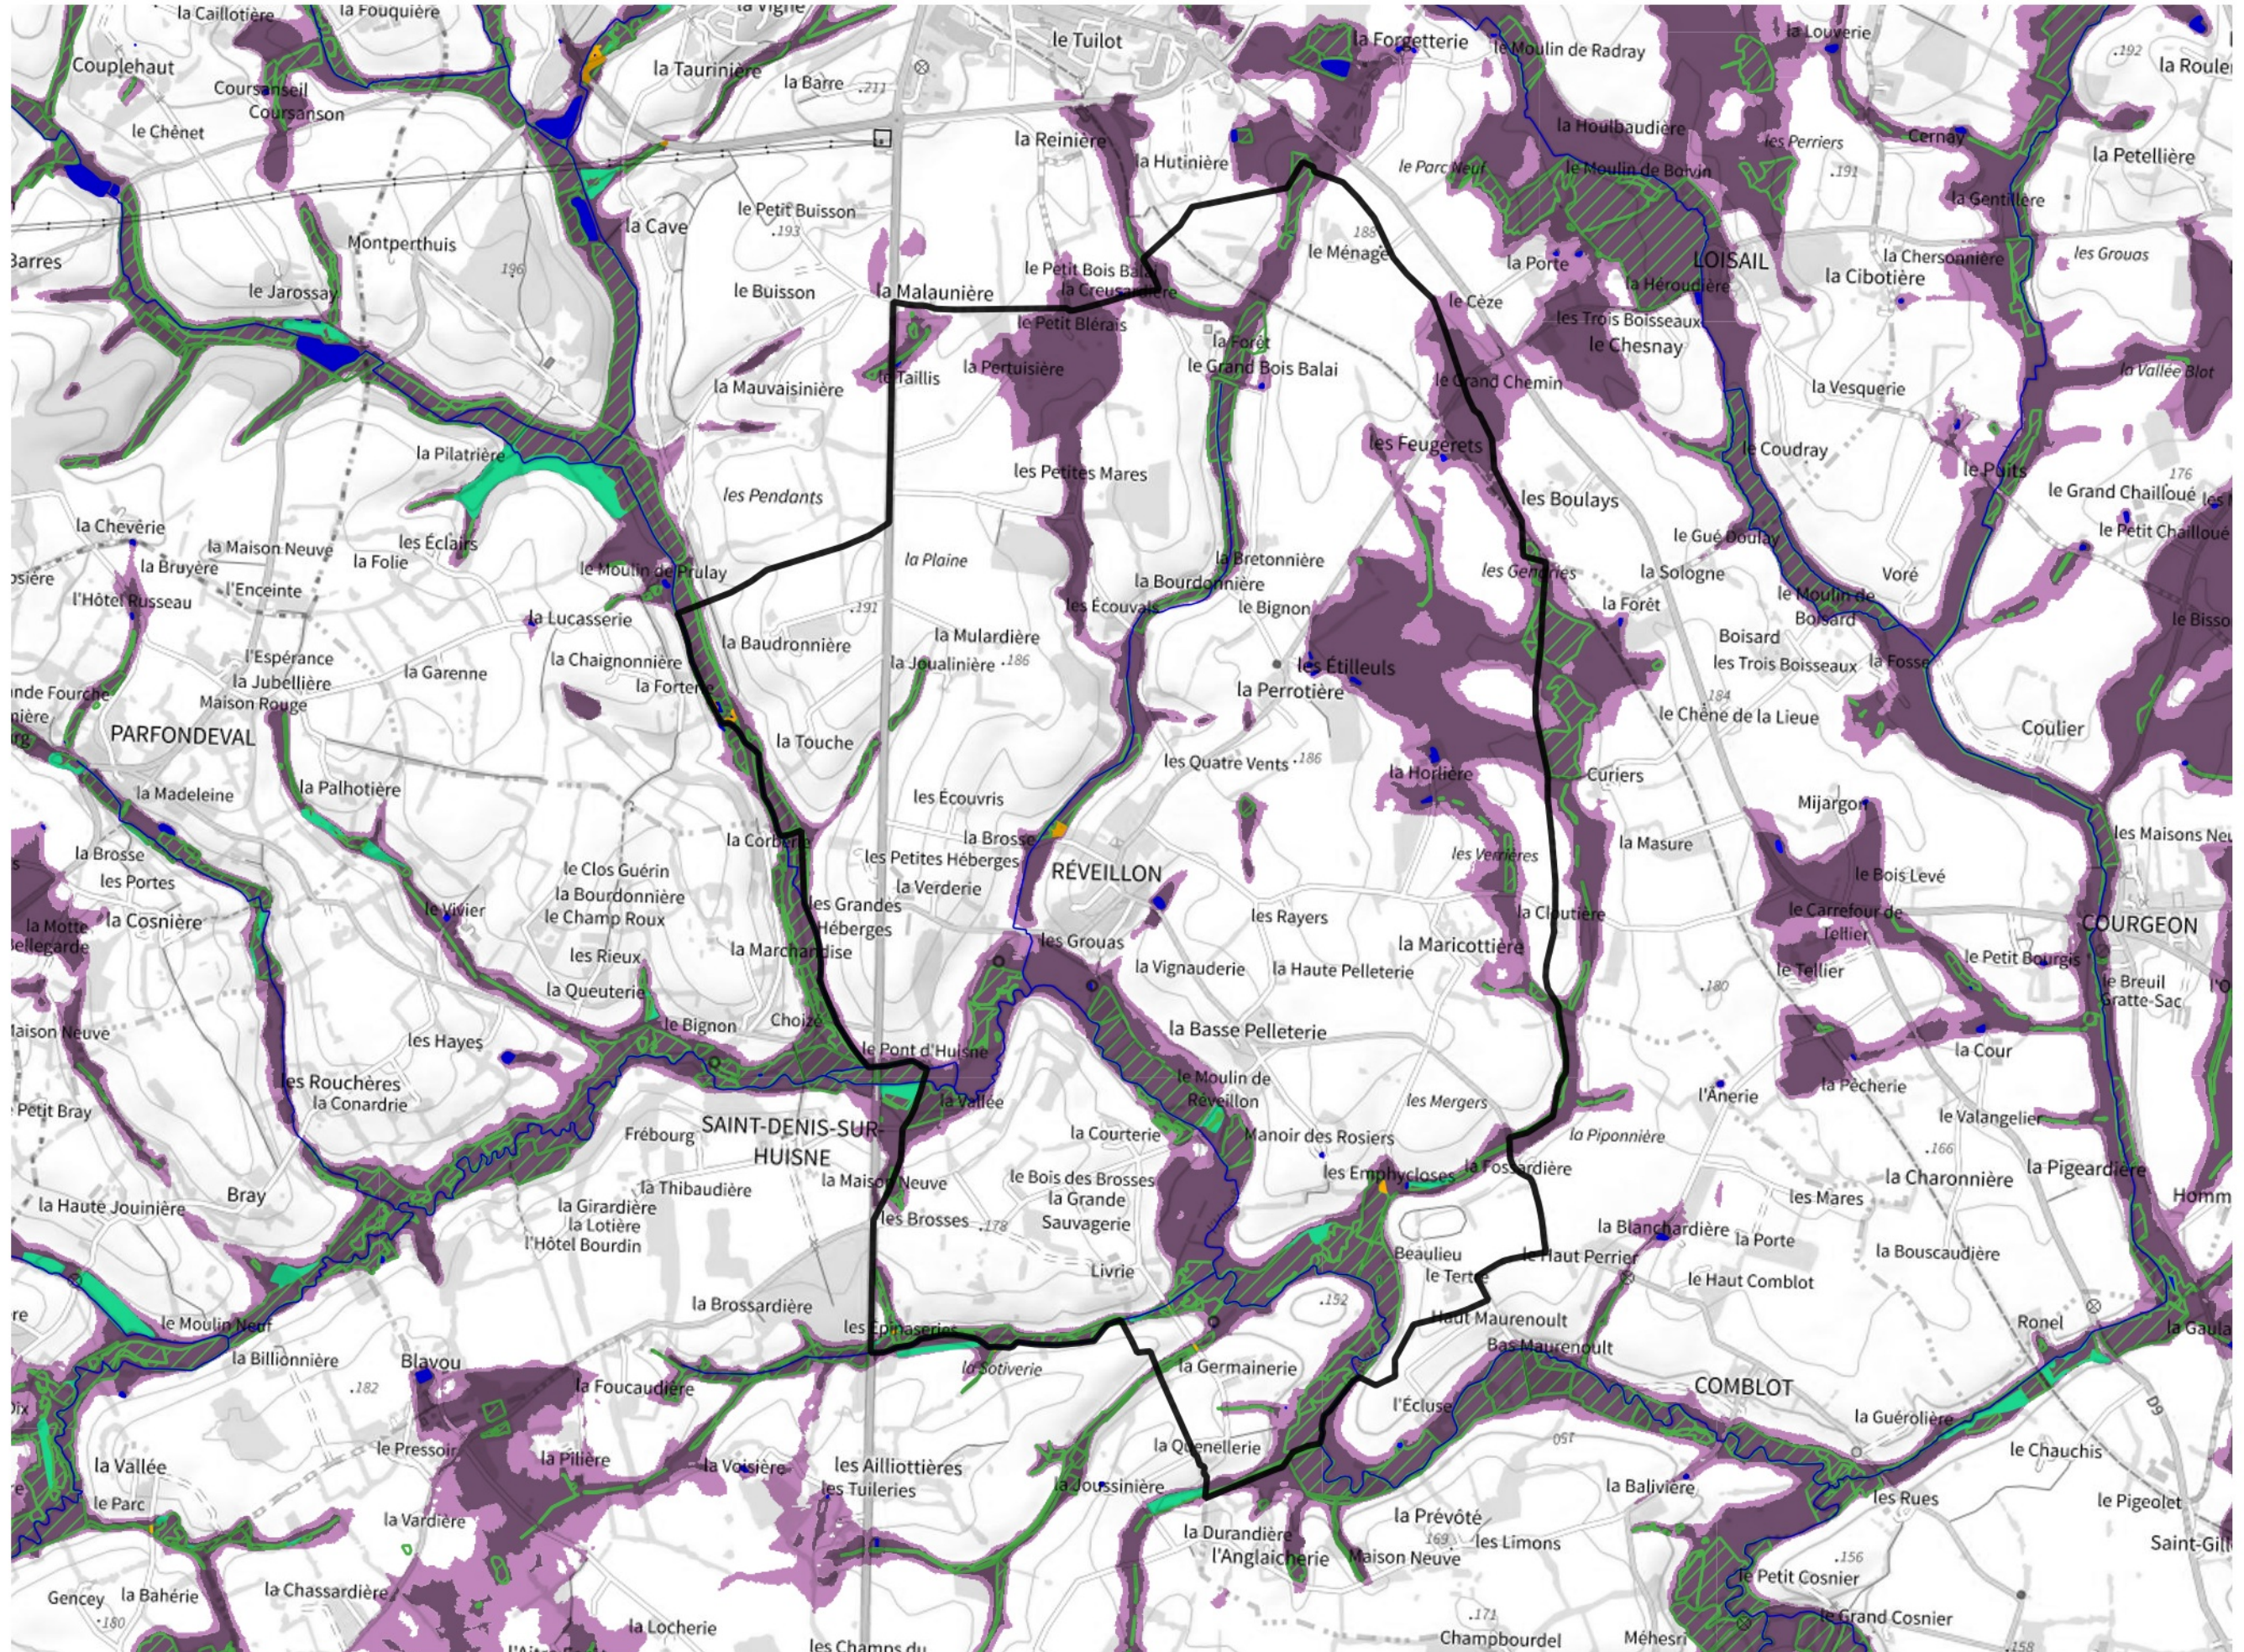

Inventaire régional des Zones Humides (ZH) et des Milieux Prédiposés à la Présence de Zones Humides (MPPZH) Réveillon (61348)

- Zones humides**
- Inventaire terrain ou réglementaire
 - Autres (Photo-interprétation, non défini)
 - Zones humides dégradées
 - Milieux fortement prédisposés à la présence de zones humides
 - Milieux faiblement prédisposés à la présence de zones humides
 - Mares, étangs, lacs
 - Cours d'eau
 - Limite communale

Cette carte représente une mise à jour sur cette commune. Elle ne doit pas être utilisée pour les communes voisines.

[Il est fortement conseillé de se reporter à la notice avant l'interprétation de cette page](#)

0 250 500 m

Sources :
- IGN - Plan v2
- IGN - AdminExpress
- IGN - BD Topo
- DREAL Normandie

Production :
DREAL Normandie
le 24/07/2024