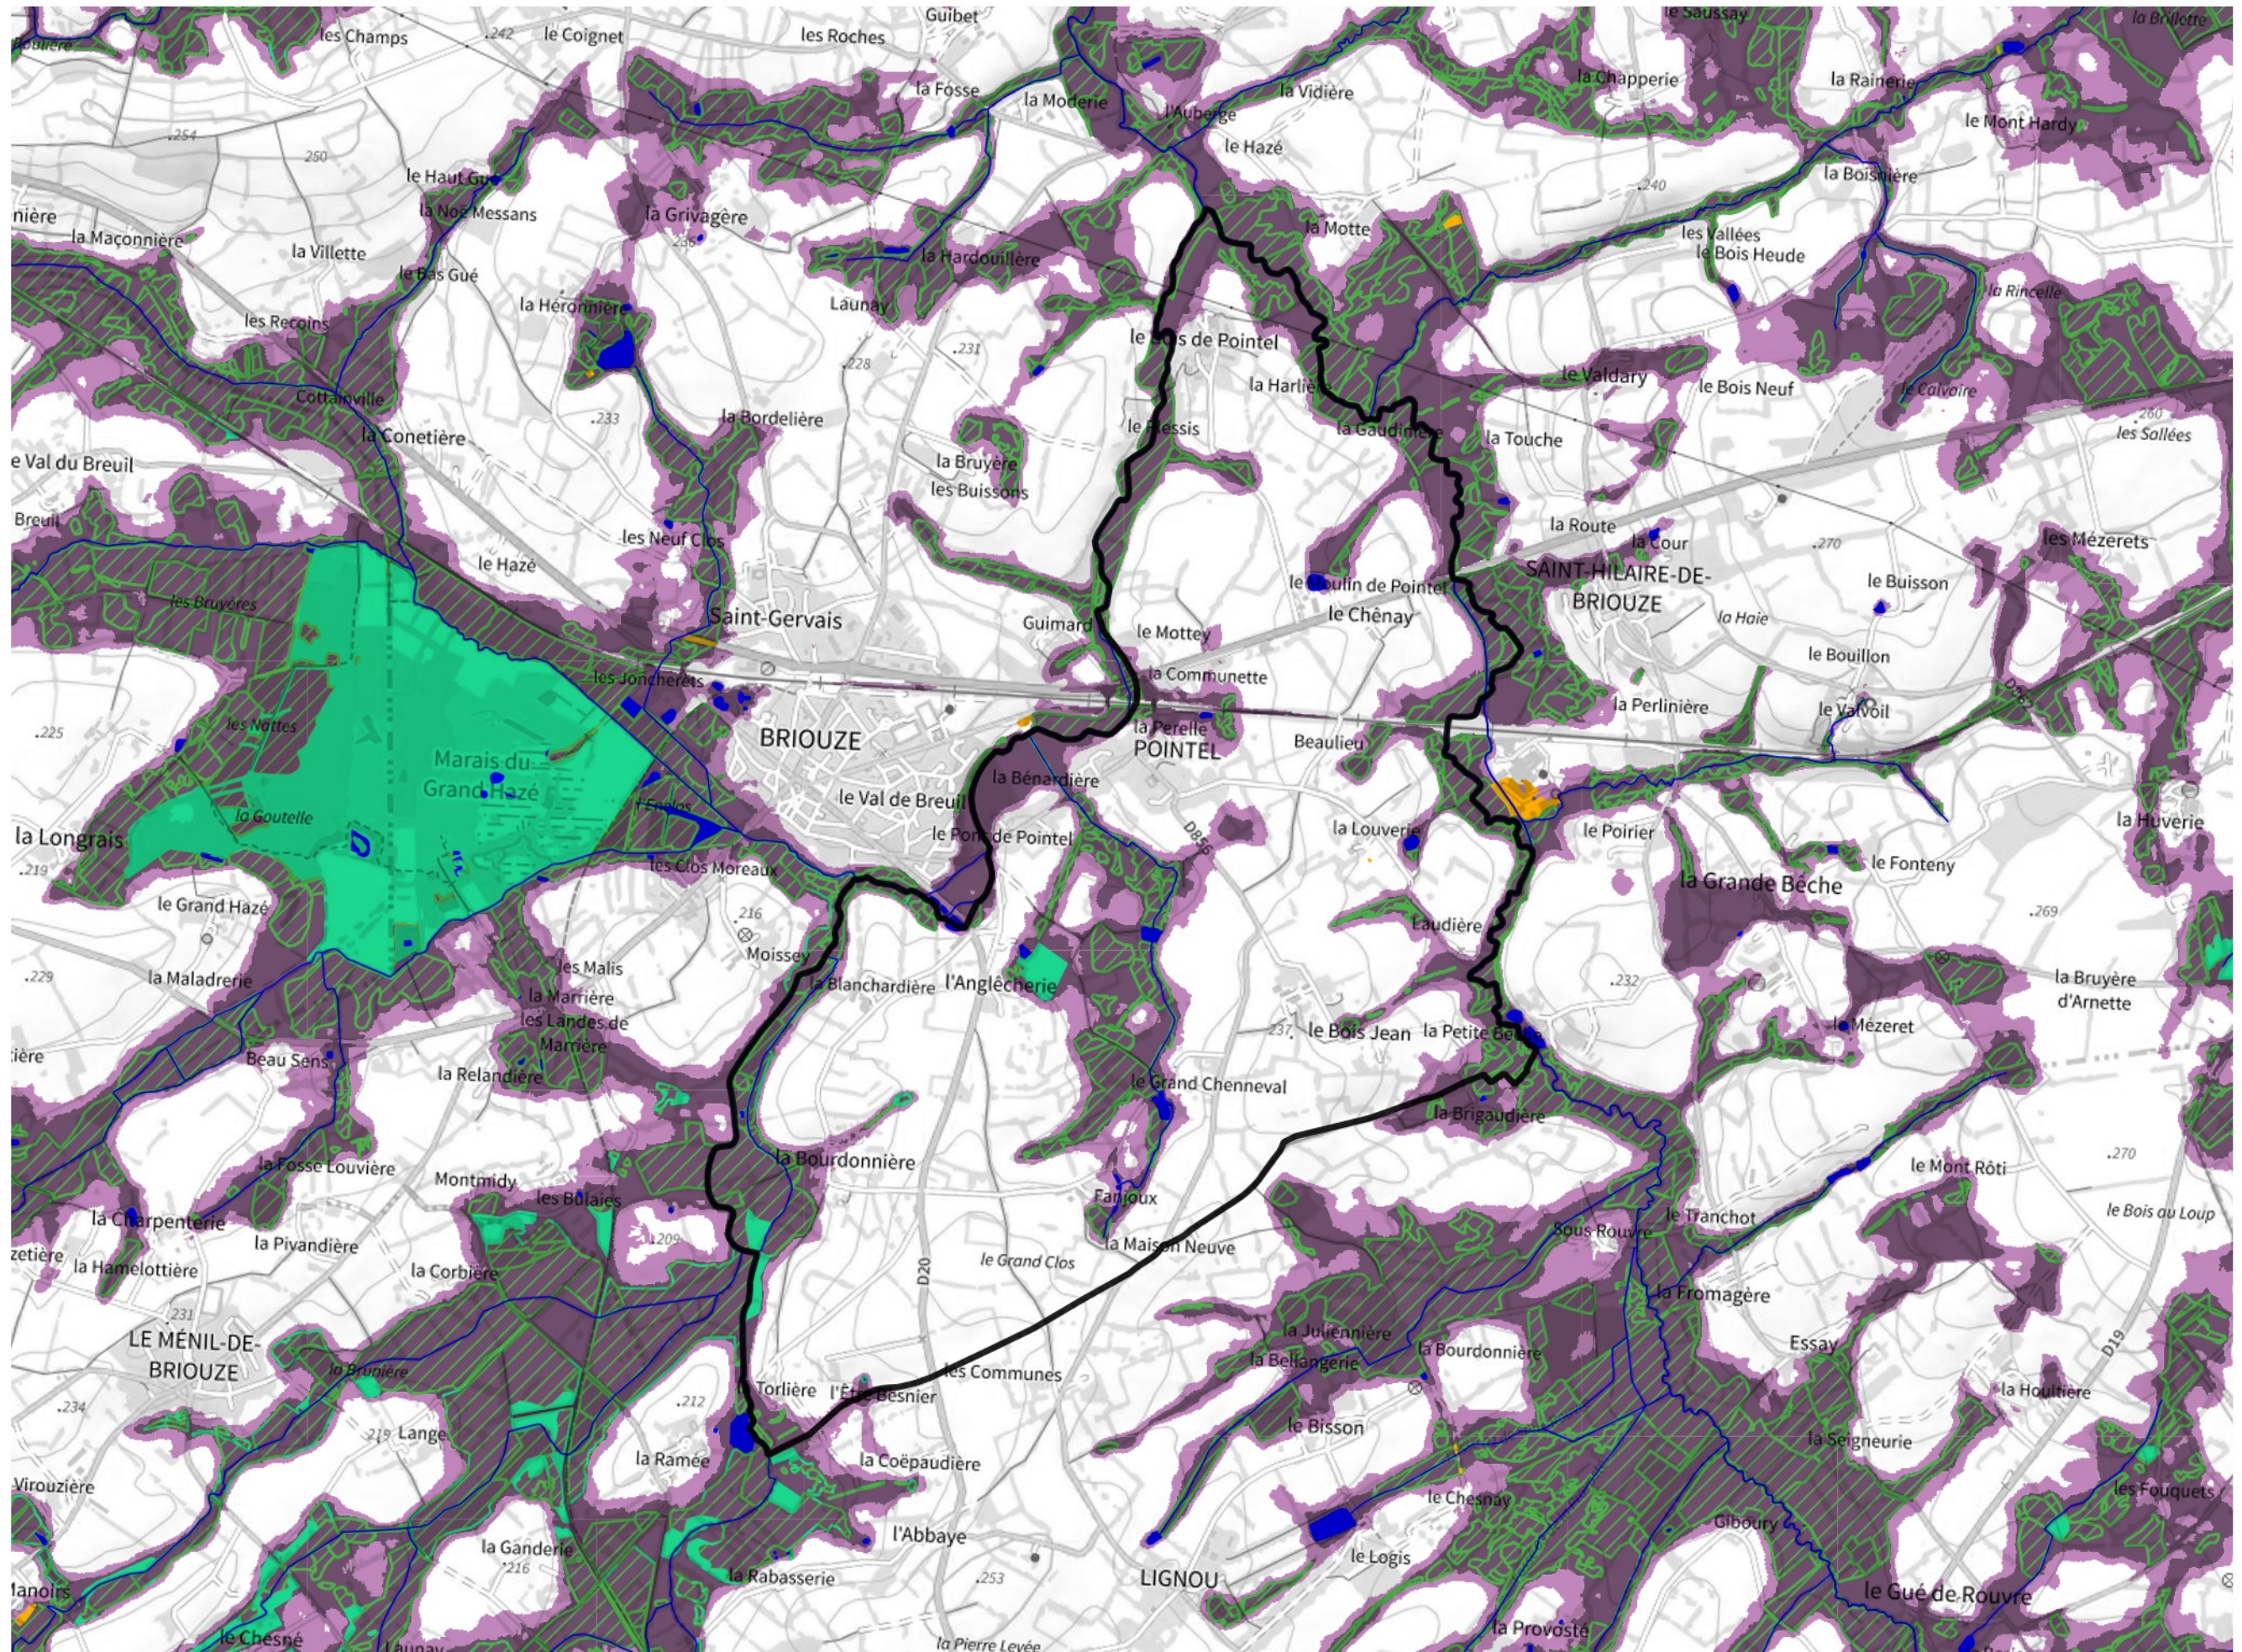

Inventaire régional des Zones Humides (ZH) et des Milieux Prédiposés à la Présence de Zones Humides (MPPZH) Pointel (61332)

- Zones humides**
- Inventaire terrain ou réglementaire
 - Autres (Photo-interprétation, non défini)
 - Zones humides dégradées
 - Milieux fortement prédisposés à la présence de zones humides
 - Milieux faiblement prédisposés à la présence de zones humides
 - Mares, étangs, lacs
 - Cours d'eau
 - Limite communale

Cette carte représente une mise à jour sur cette commune. Elle ne doit pas être utilisée pour les communes voisines.

[Il est fortement conseillé de se reporter à la notice avant l'interprétation de cette page](#)

0 250 500 m

Sources :
- IGN - Plan v2
- IGN - AdminExpress
- IGN - BD Topo
- DREAL Normandie

Production :
DREAL Normandie
le 24/07/2024