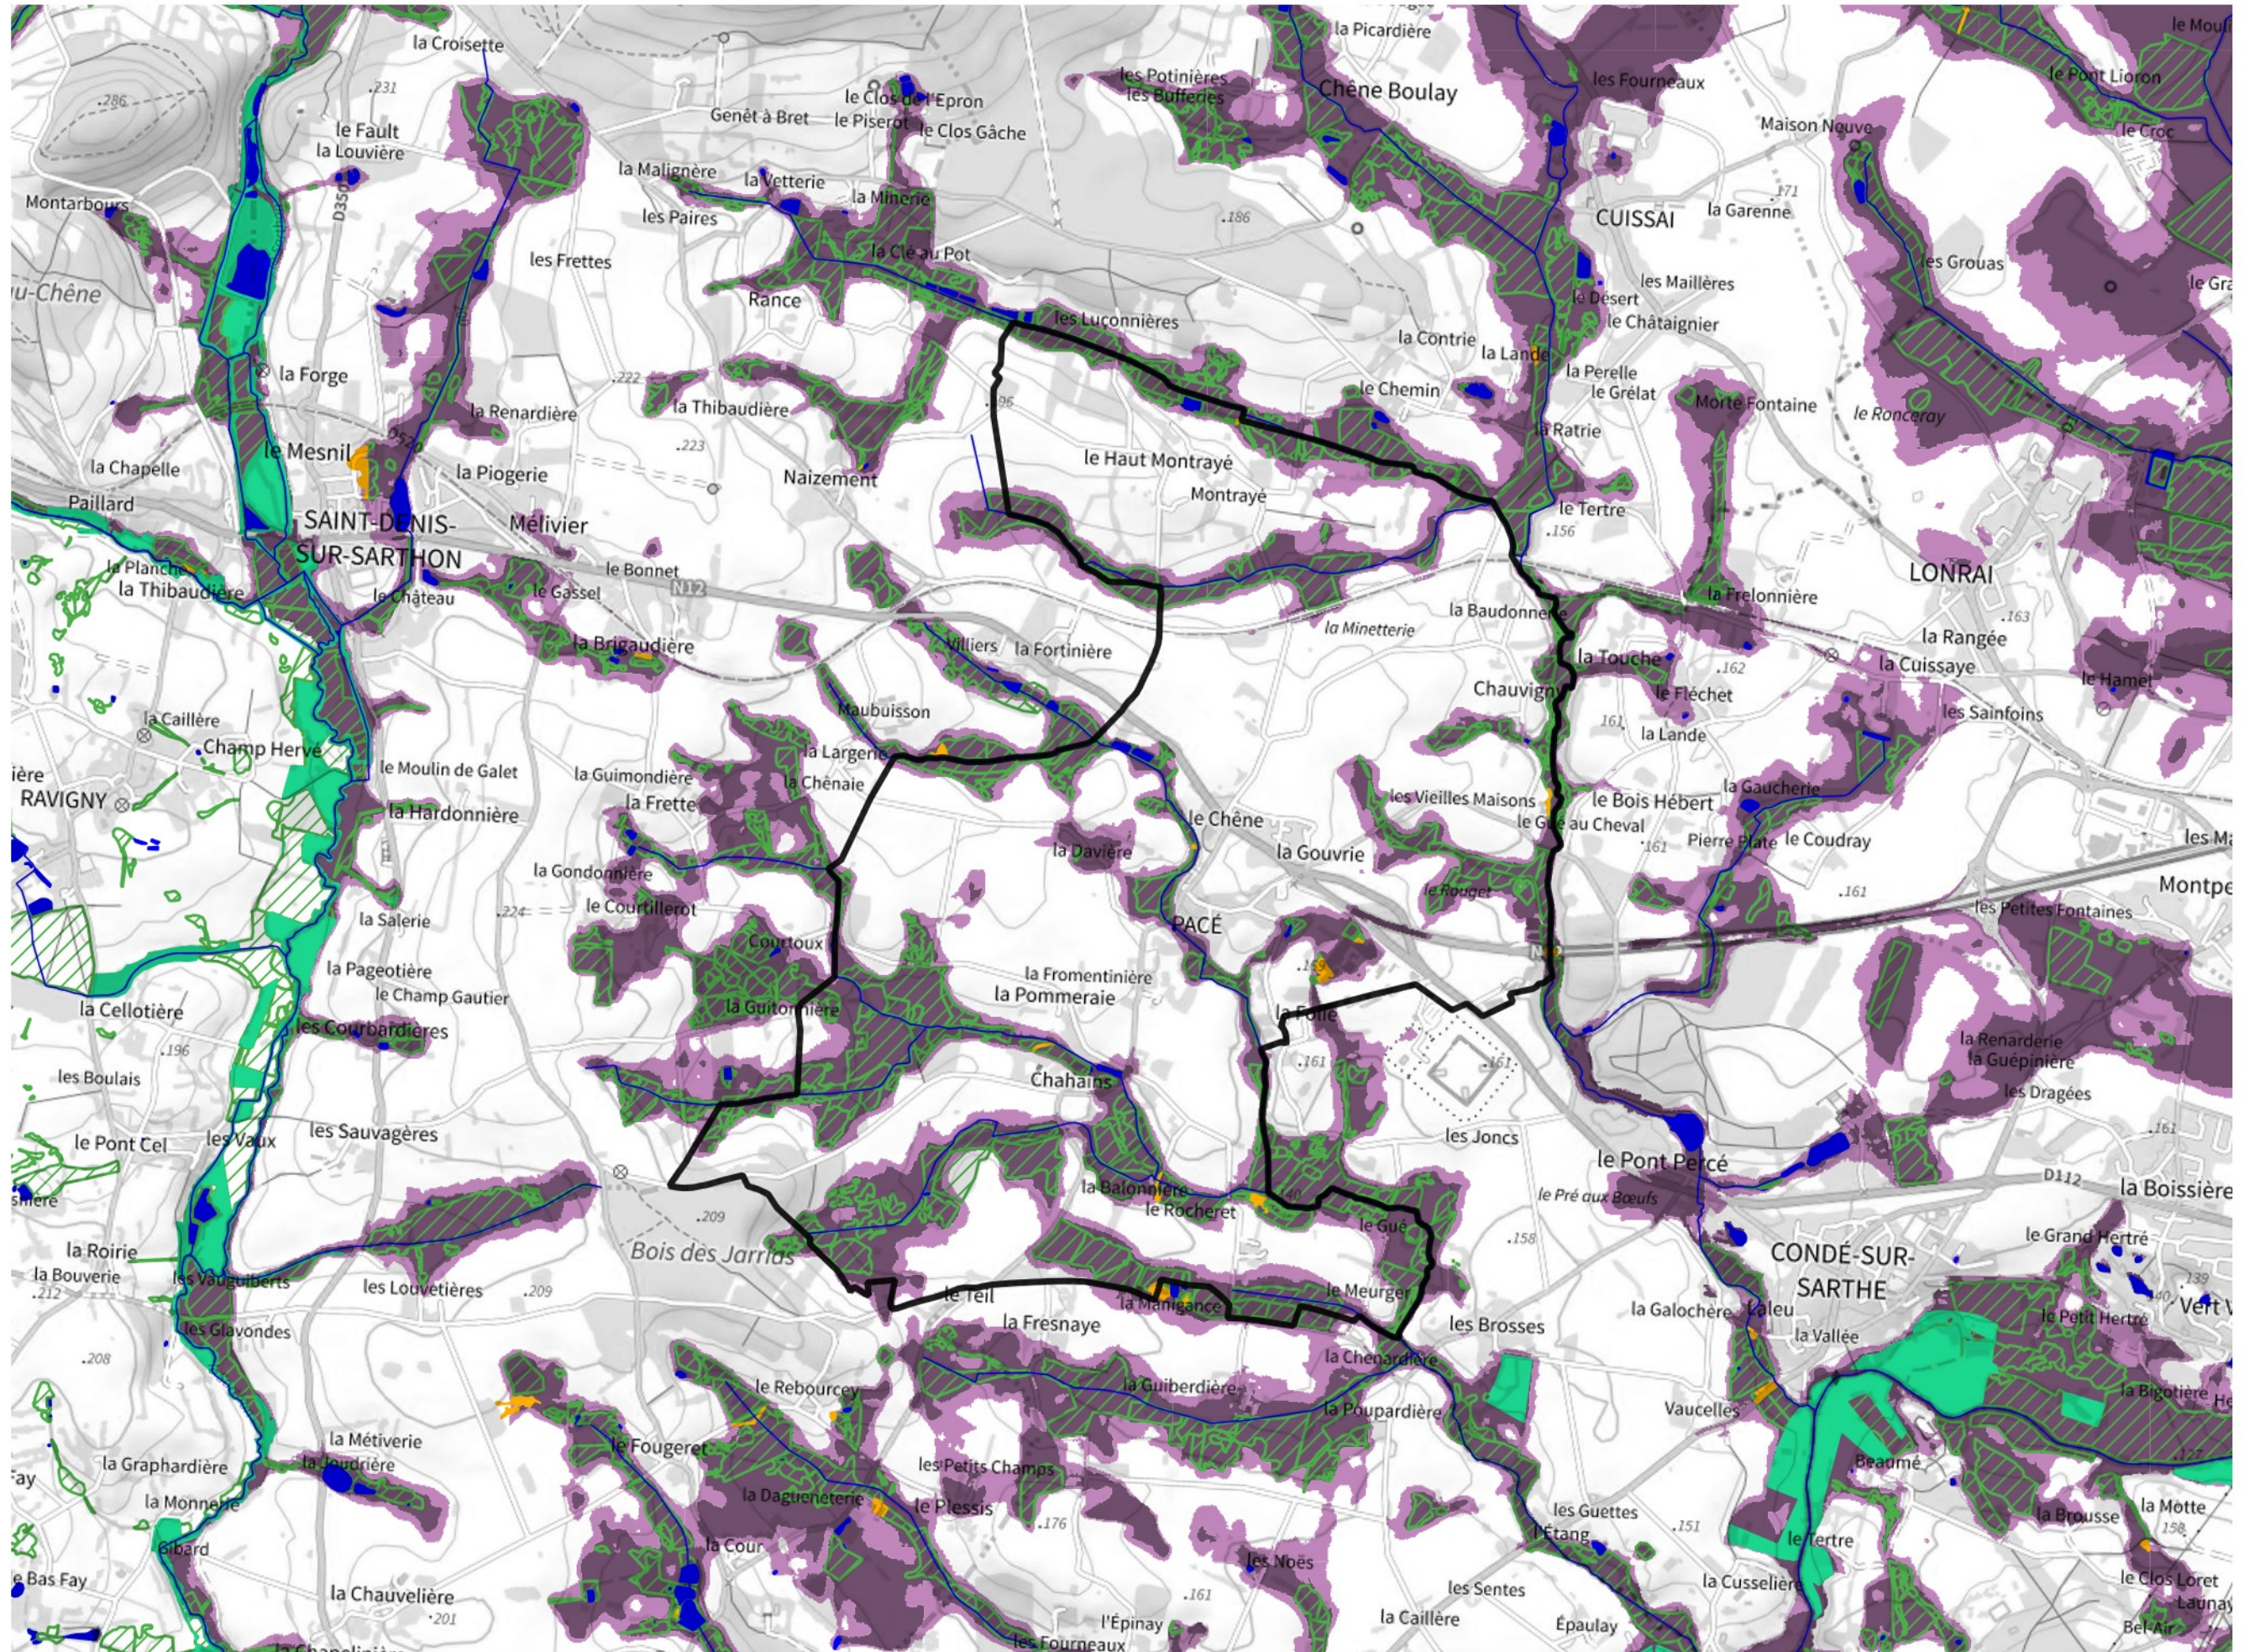

Inventaire régional des Zones Humides (ZH) et des Milieux Prédiposés à la Présence de Zones Humides (MPPZH) Pacé (61321)

- Zones humides**
- Inventaire terrain ou réglementaire
 - Autres (Photo-interprétation, non défini)
 - Zones humides dégradées
 - Milieux fortement prédisposés à la présence de zones humides
 - Milieux faiblement prédisposés à la présence de zones humides
 - Mares, étangs, lacs
 - Cours d'eau
 - Limite communale

Cette carte représente une mise à jour sur cette commune. Elle ne doit pas être utilisée pour les communes voisines.

[Il est fortement conseillé de se reporter à la notice avant l'interprétation de cette page](#)

0 250 500 m

Sources :
- IGN - Plan v2
- IGN - AdminExpress
- IGN - BD Topo
- DREAL Normandie

Production :
DREAL Normandie
le 24/07/2024