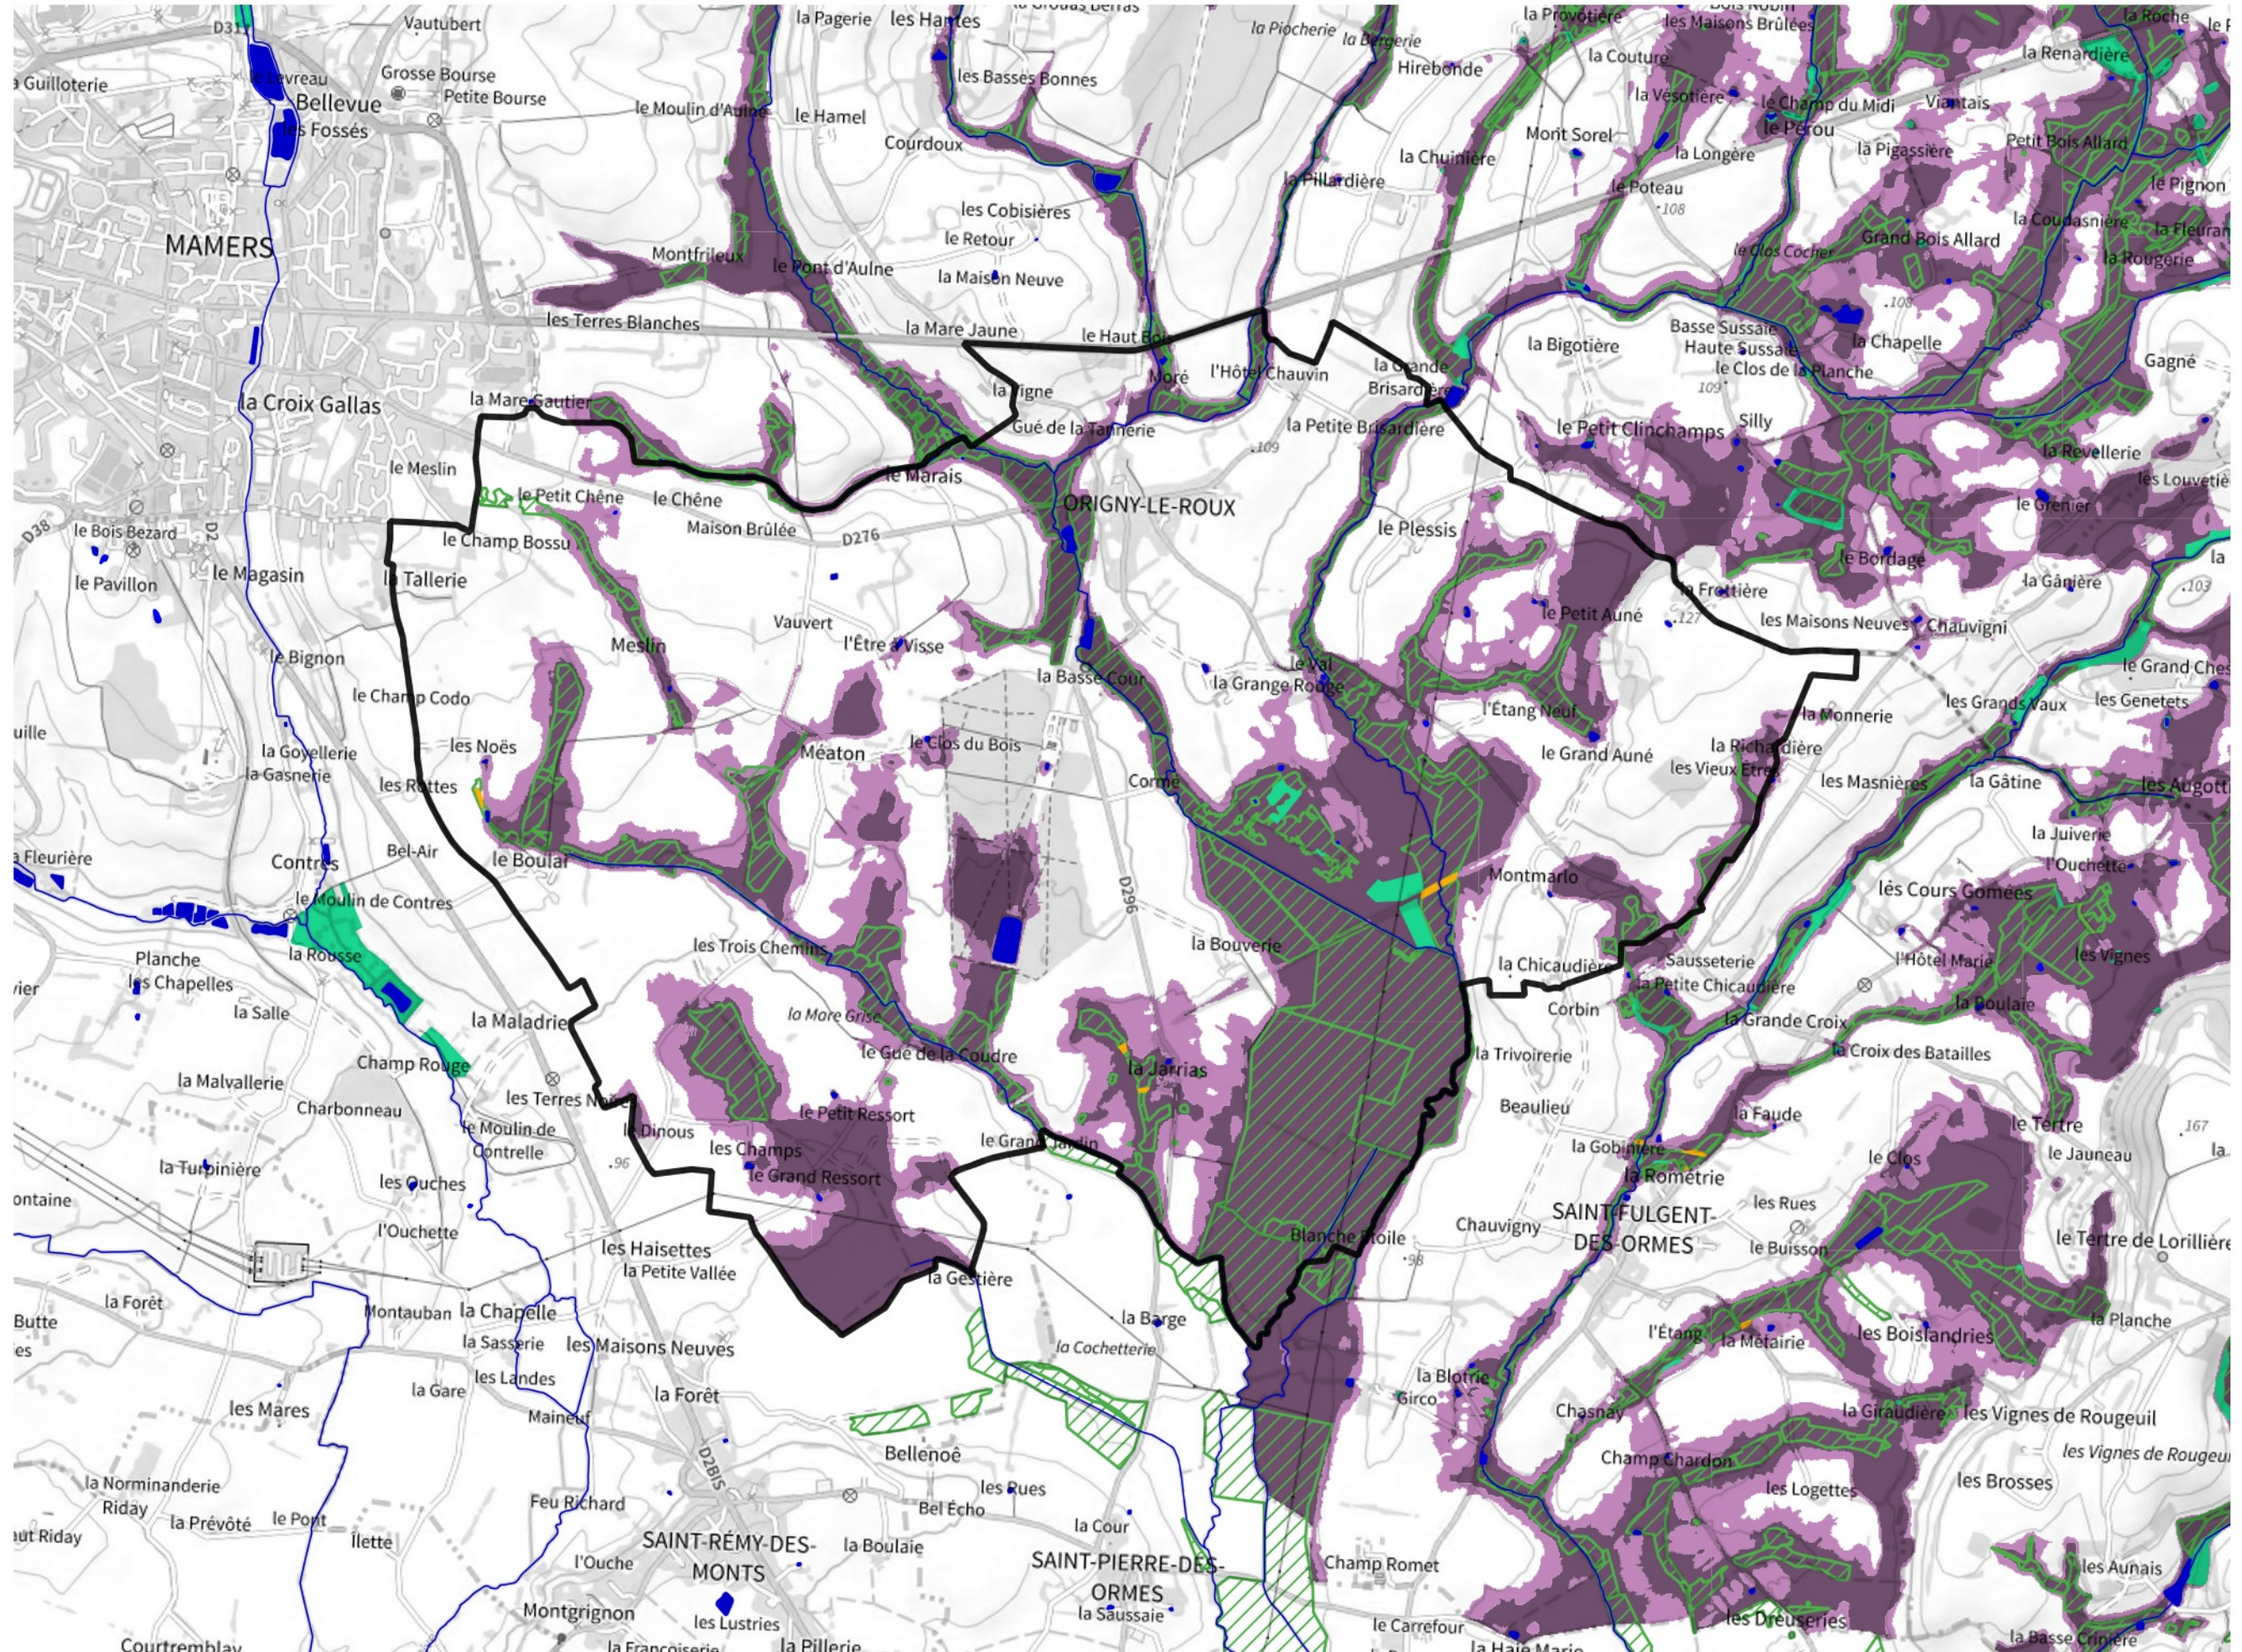

Inventaire régional des Zones Humides (ZH) et des Milieux Prédiposés à la Présence de Zones Humides (MPPZH) Origny-le-Roux (61319)

- Zones humides**
- Inventaire terrain ou réglementaire
 - Autres (Photo-interprétation, non défini)
 - Zones humides dégradées
 - Milieux fortement prédisposés à la présence de zones humides
 - Milieux faiblement prédisposés à la présence de zones humides
 - Mares, étangs, lacs
 - Cours d'eau
 - Limite communale

Cette carte représente une mise à jour sur cette commune. Elle ne doit pas être utilisée pour les communes voisines.

[Il est fortement conseillé de se reporter à la notice avant l'interprétation de cette page](#)

0 250 500 m

Sources :
- IGN - Plan v2
- IGN - AdminExpress
- IGN - BD Topo
- DREAL Normandie

Production :
DREAL Normandie
le 24/07/2024