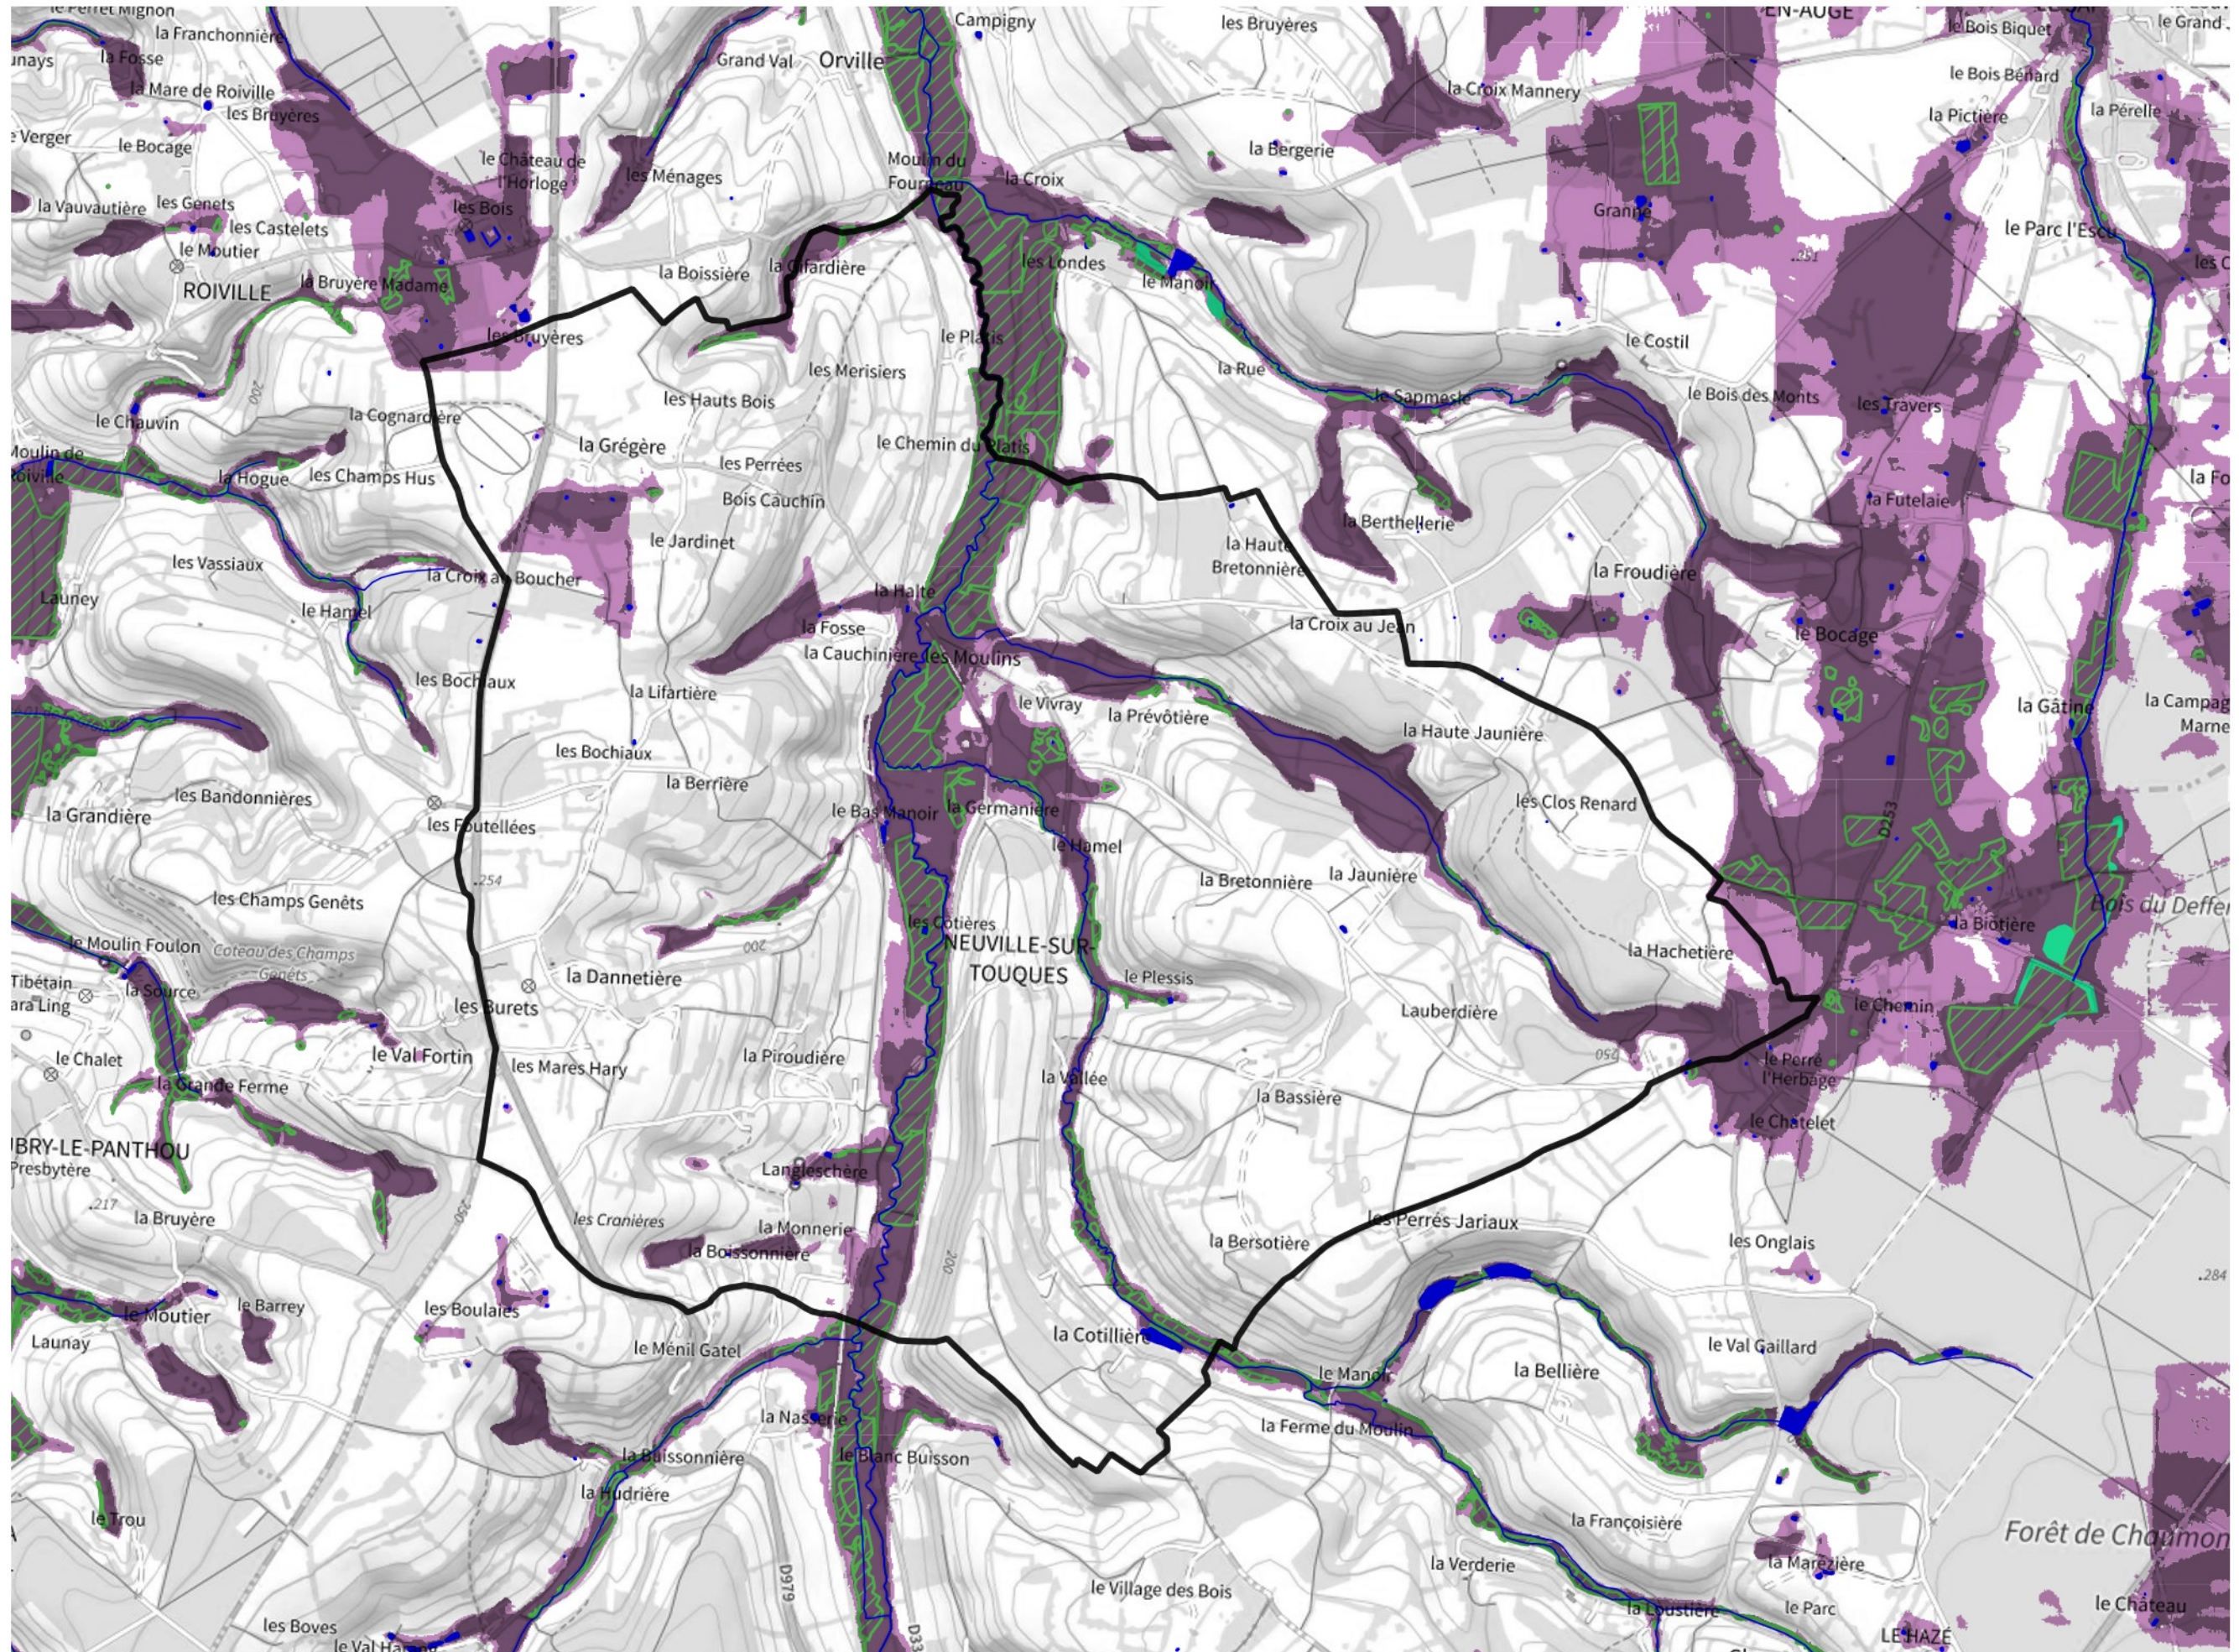

# Inventaire régional des Zones Humides (ZH) et des Milieux Prédiposés à la Présence de Zones Humides (MPPZH) Neuville-sur-Touques (61307)

- Zones humides**
- Inventaire terrain ou réglementaire
  - Autres (Photo-interprétation, non défini)
  - Zones humides dégradées
  - Milieux fortement prédisposés à la présence de zones humides
  - Milieux faiblement prédisposés à la présence de zones humides
  - Mares, étangs, lacs
  - Cours d'eau
  - Limite communale

Cette carte représente une mise à jour sur cette commune. Elle ne doit pas être utilisée pour les communes voisines.

[Il est fortement conseillé de se reporter à la notice avant l'interprétation de cette page](#)

0 250 500 m

**Sources :**  
- IGN - Plan v2  
- IGN - AdminExpress  
- IGN - BD Topo  
- DREAL Normandie

**Production :**  
DREAL Normandie  
le 24/07/2024