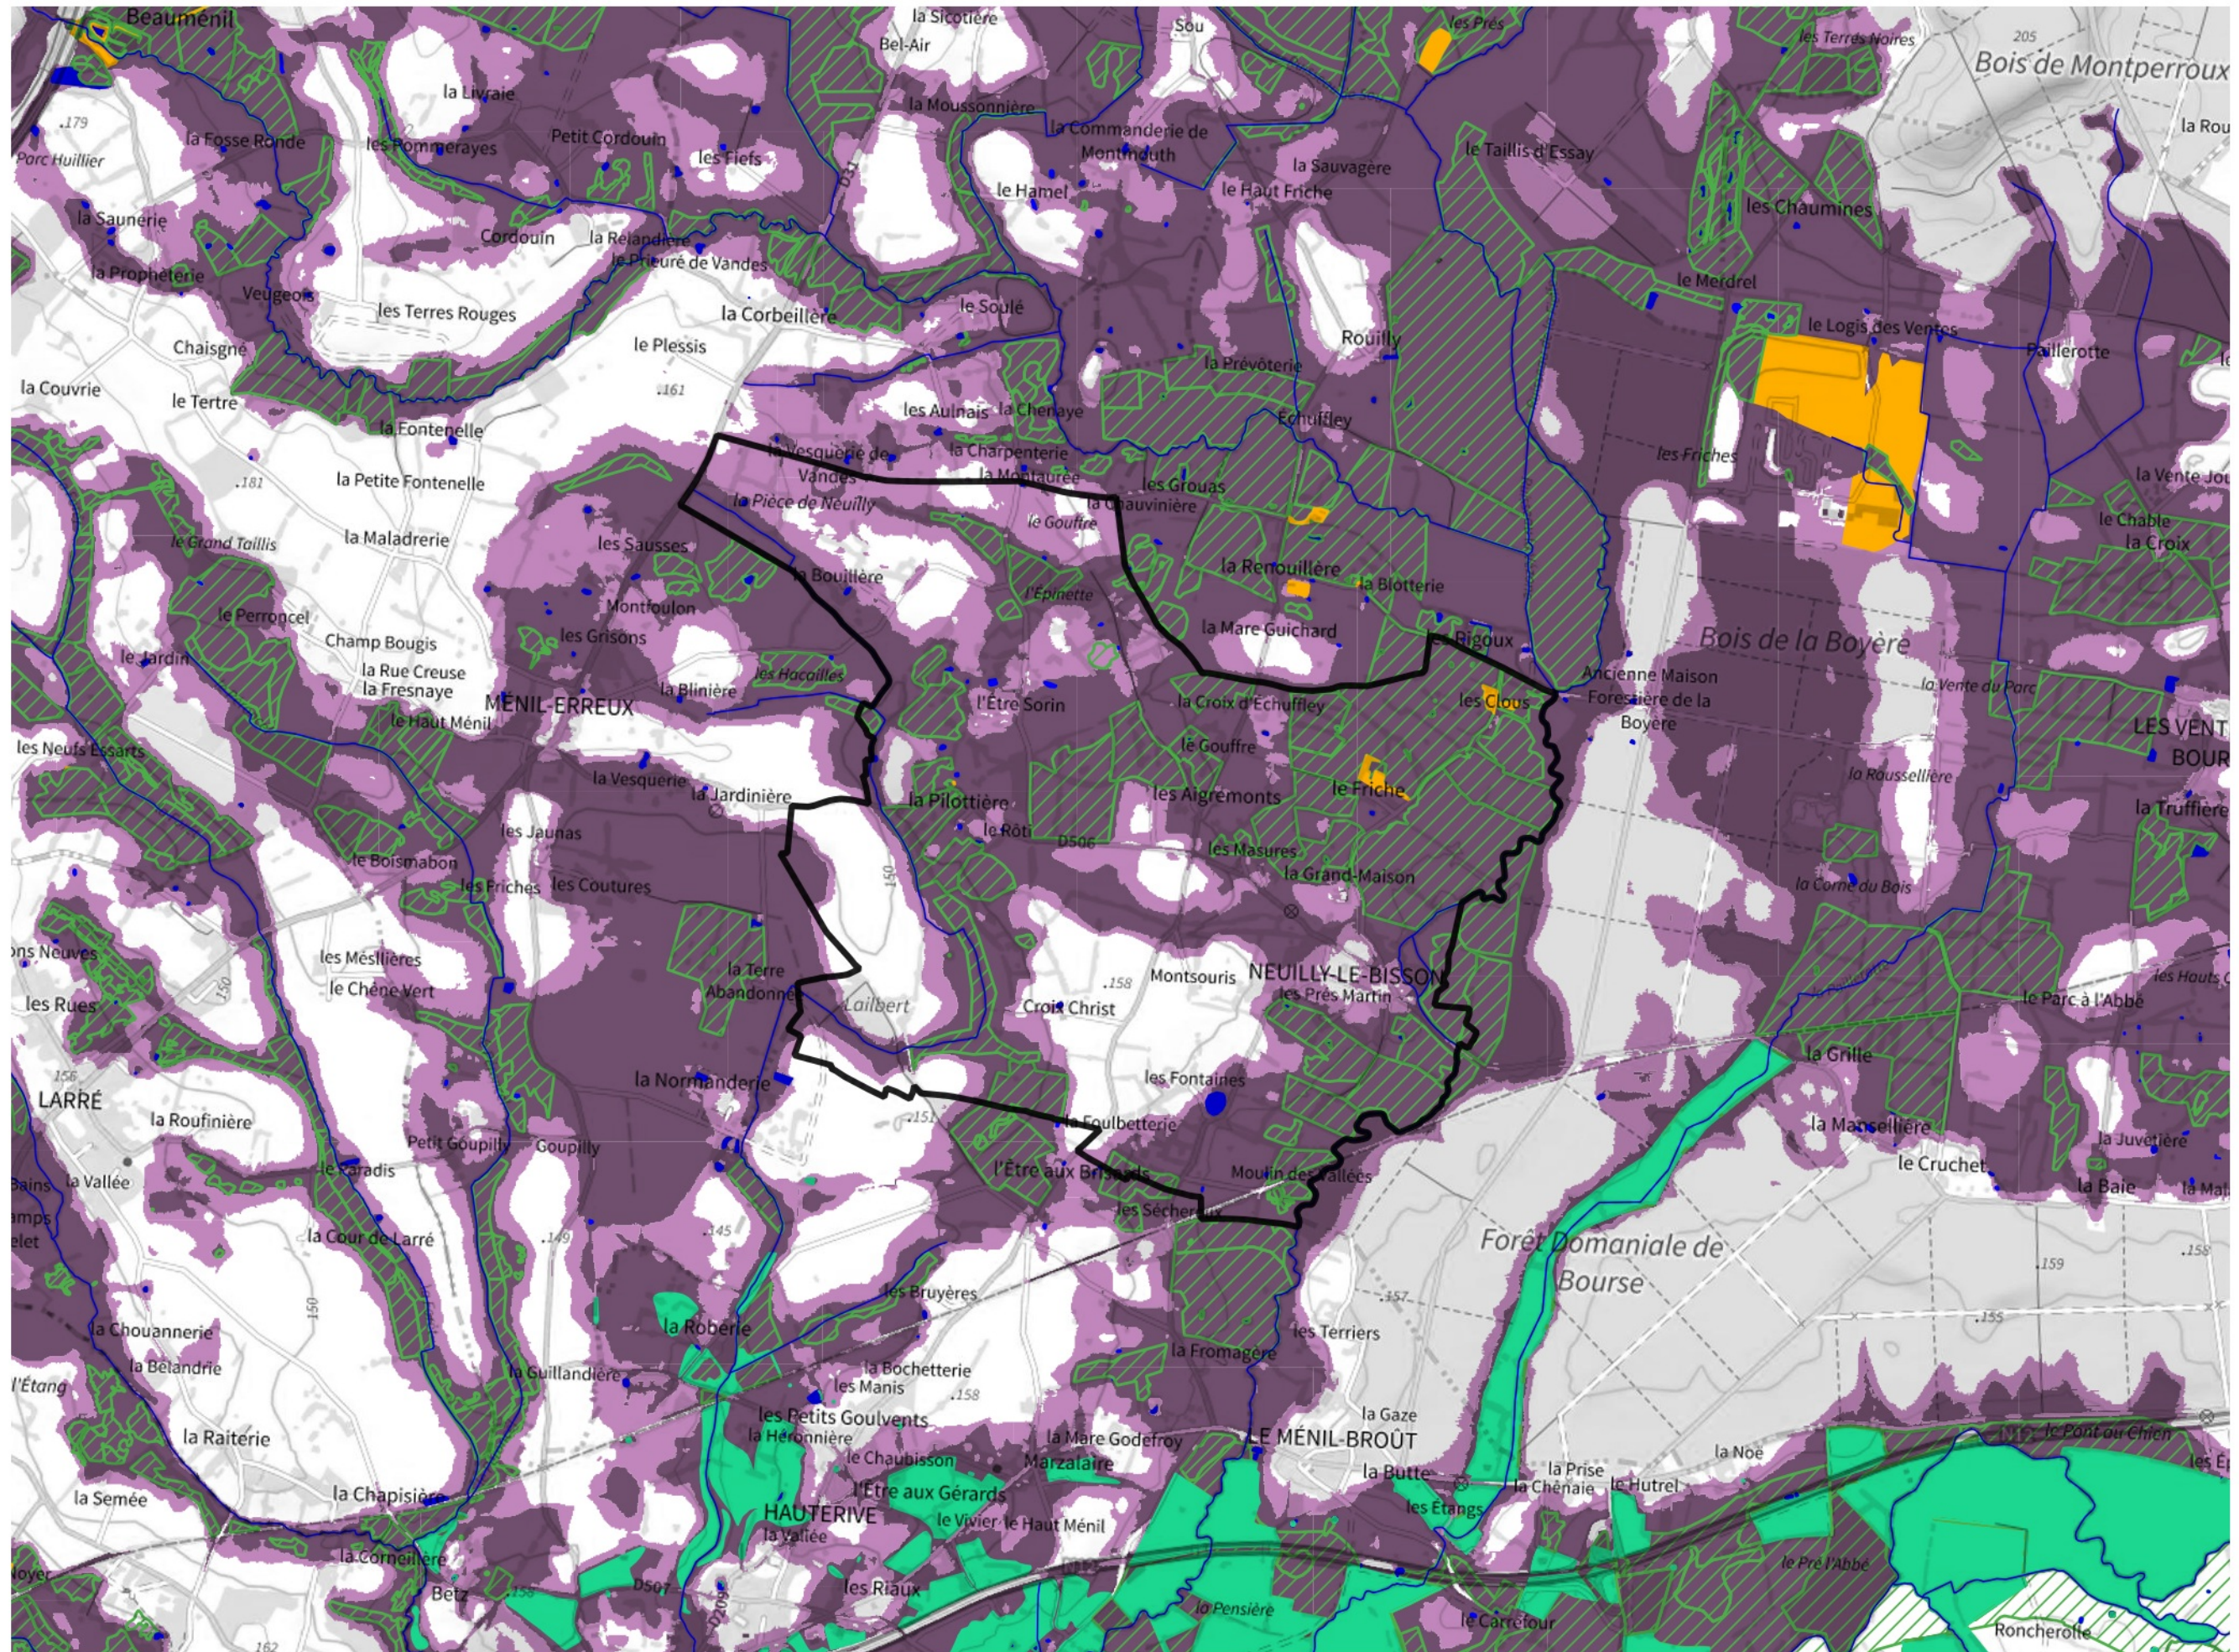

Inventaire régional des Zones Humides (ZH) et des Milieux Prédiposés à la Présence de Zones Humides (MPPZH) Neuilly-le-Bisson (61304)

- Zones humides**
- Inventaire terrain ou réglementaire
 - Autres (Photo-interprétation, non défini)
 - Zones humides dégradées
 - Milieux fortement prédisposés à la présence de zones humides
 - Milieux faiblement prédisposés à la présence de zones humides
 - Mares, étangs, lacs
 - Cours d'eau
 - Limite communale

Cette carte représente une mise à jour sur cette commune. Elle ne doit pas être utilisée pour les communes voisines.

[Il est fortement conseillé de se reporter à la notice avant l'interprétation de cette page](#)

0 250 500 m

Sources :
- IGN - Plan v2
- IGN - AdminExpress
- IGN - BD Topo
- DREAL Normandie

Production :
DREAL Normandie
le 24/07/2024