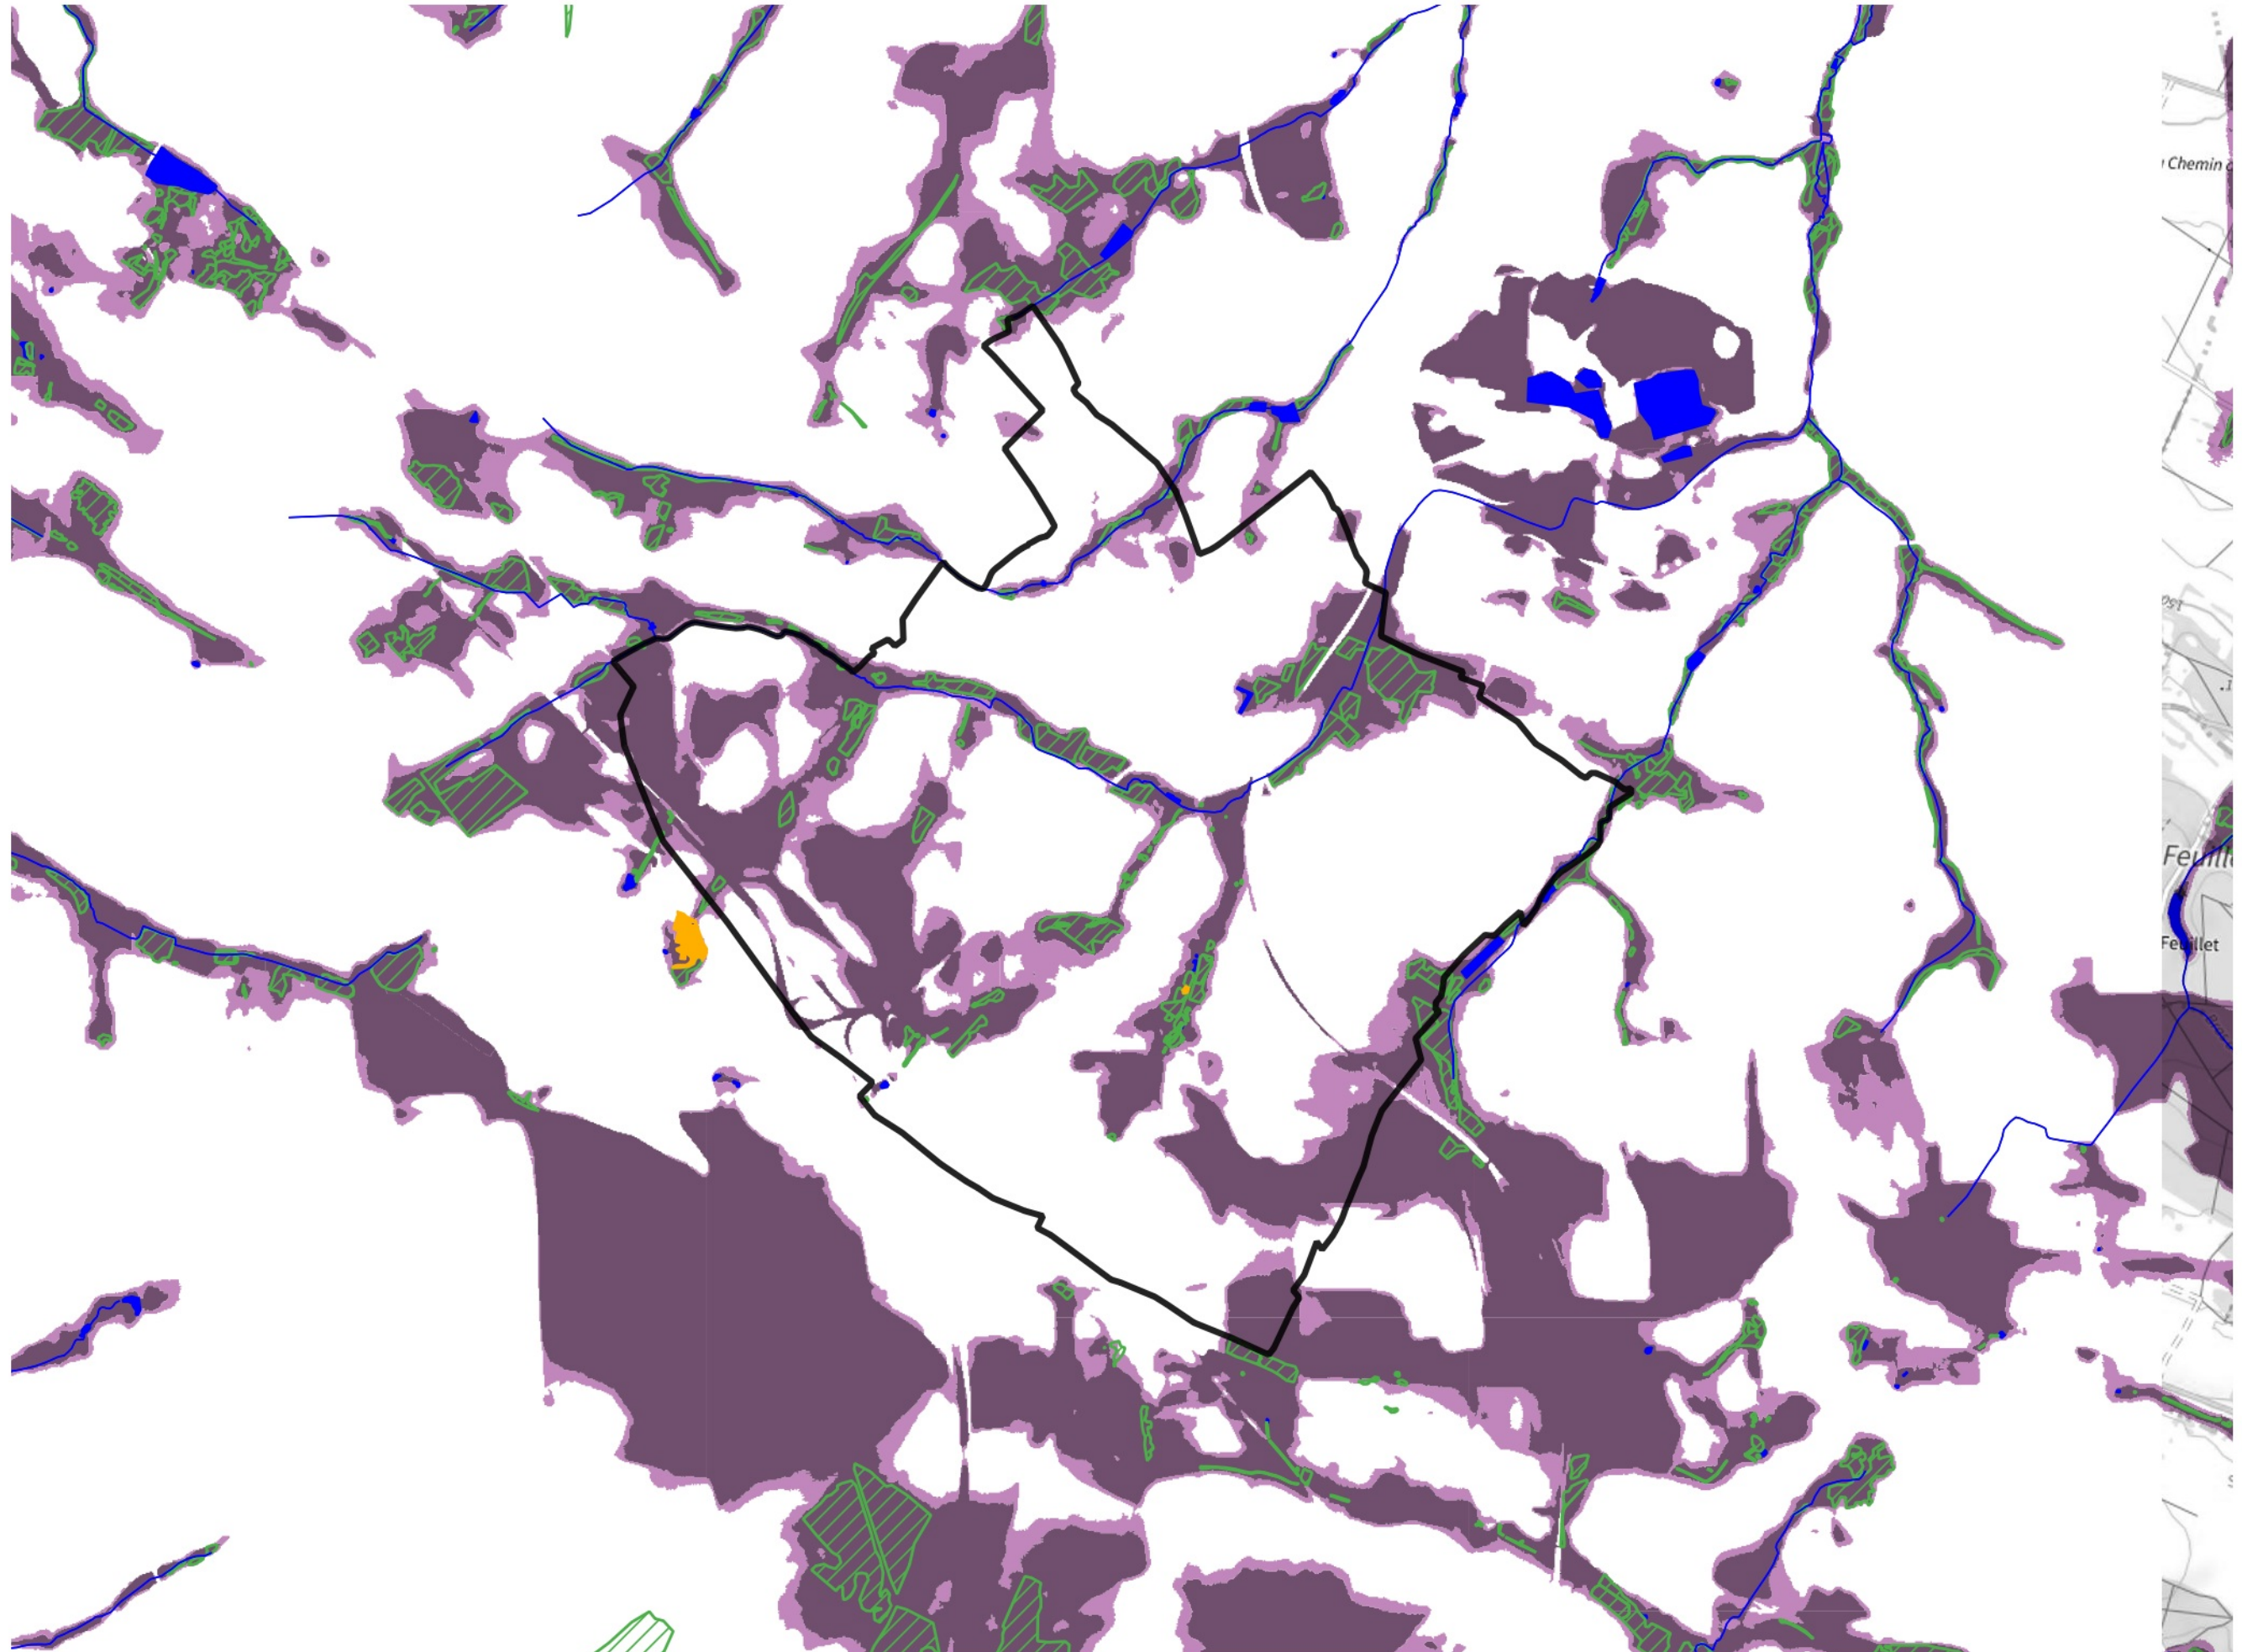

# Inventaire régional des Zones Humides (ZH) et des Milieux Prédiposés à la Présence de Zones Humides (MPPZH) Nécý (61303)

- Zones humides**
- Inventaire terrain ou réglementaire
  - Autres (Photo-interprétation, non défini)
  - Zones humides dégradées
  - Milieux fortement prédisposés à la présence de zones humides
  - Milieux faiblement prédisposés à la présence de zones humides
  - Mares, étangs, lacs
  - Cours d'eau
  - Limite communale

Cette carte représente une mise à jour sur cette commune. Elle ne doit pas être utilisée pour les communes voisines.

[Il est fortement conseillé de se reporter à la notice avant l'interprétation de cette page](#)

0 250 500 m

**Sources :**  
- IGN - Plan v2  
- IGN - AdminExpress  
- IGN - BD Topo  
- DREAL Normandie

**Production :**  
DREAL Normandie  
le 24/07/2024