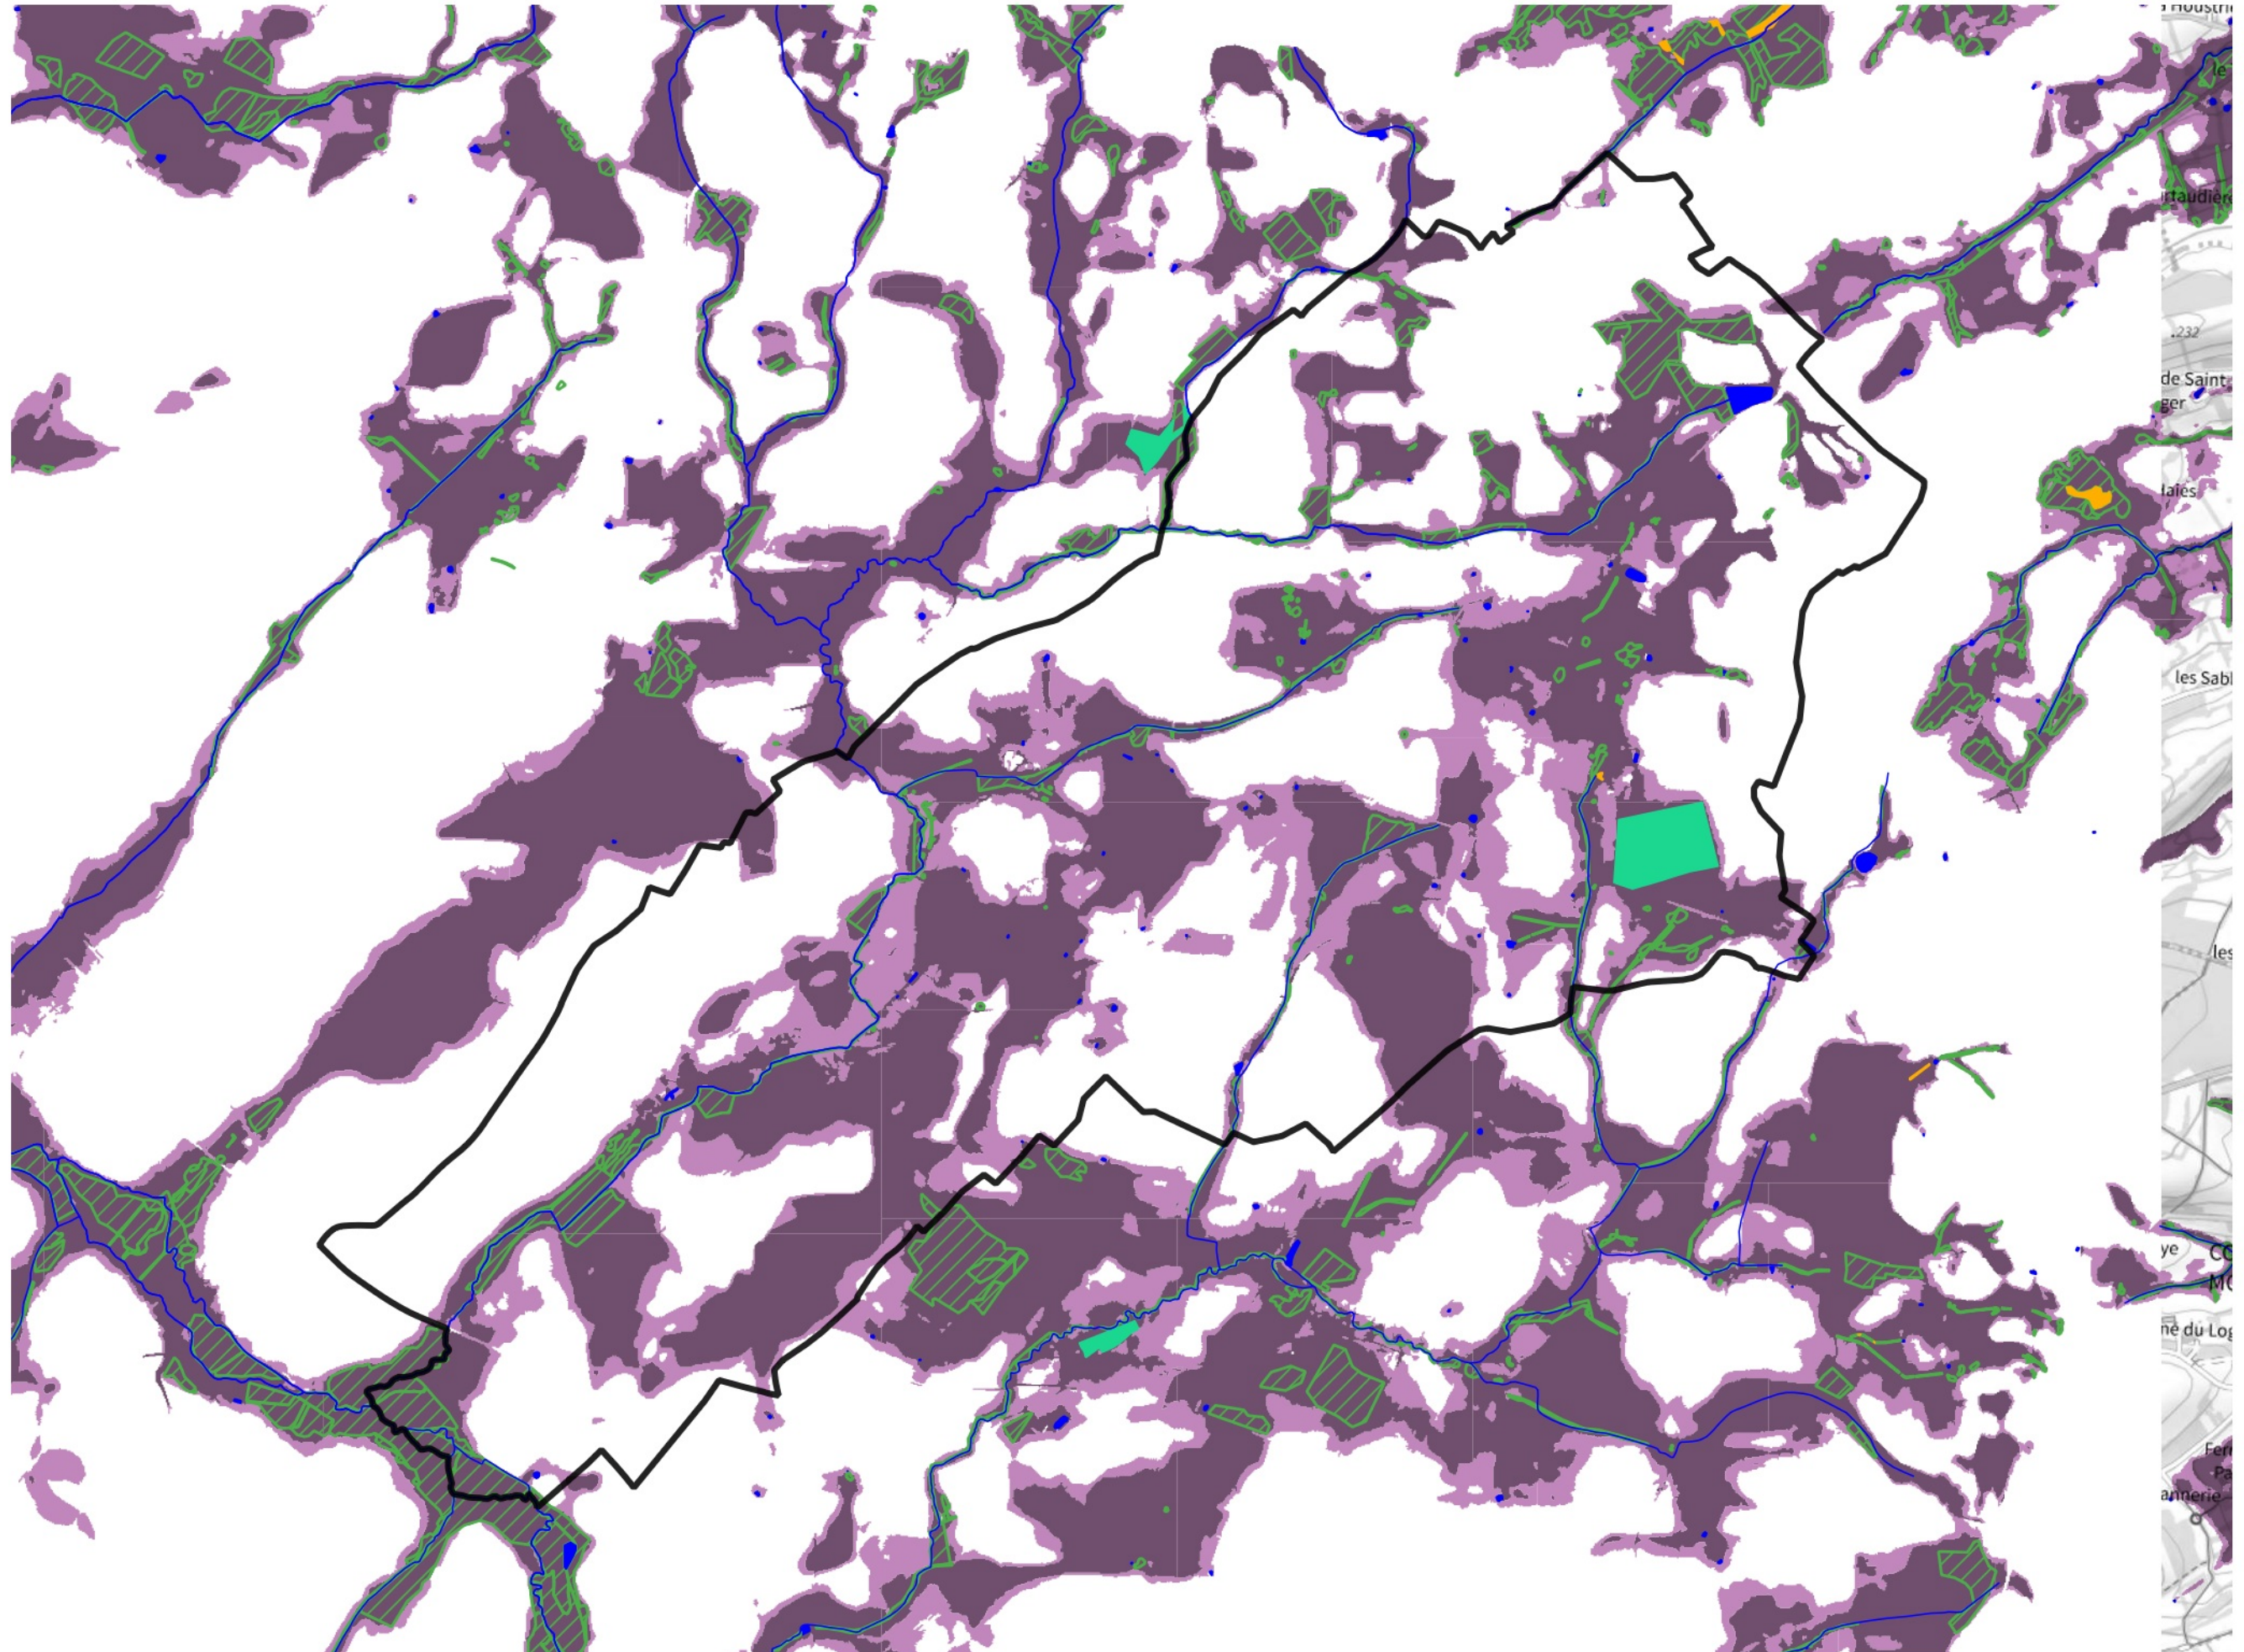

Inventaire régional des Zones Humides (ZH) et des Milieux Prédiposés à la Présence de Zones Humides (MPPZH) Neauphe-sur-Dive (61302)

- Zones humides**
- Inventaire terrain ou réglementaire
 - Autres (Photo-interprétation, non défini)
 - Zones humides dégradées
 - Milieux fortement prédisposés à la présence de zones humides
 - Milieux faiblement prédisposés à la présence de zones humides
 - Mares, étangs, lacs
 - Cours d'eau
 - Limite communale

Cette carte représente une mise à jour sur cette commune. Elle ne doit pas être utilisée pour les communes voisines.

[Il est fortement conseillé de se reporter à la notice avant l'interprétation de cette page](#)

0 250 500 m

Sources :
- IGN - Plan v2
- IGN - AdminExpress
- IGN - BD Topo
- DREAL Normandie

Production :
DREAL Normandie
le 24/07/2024